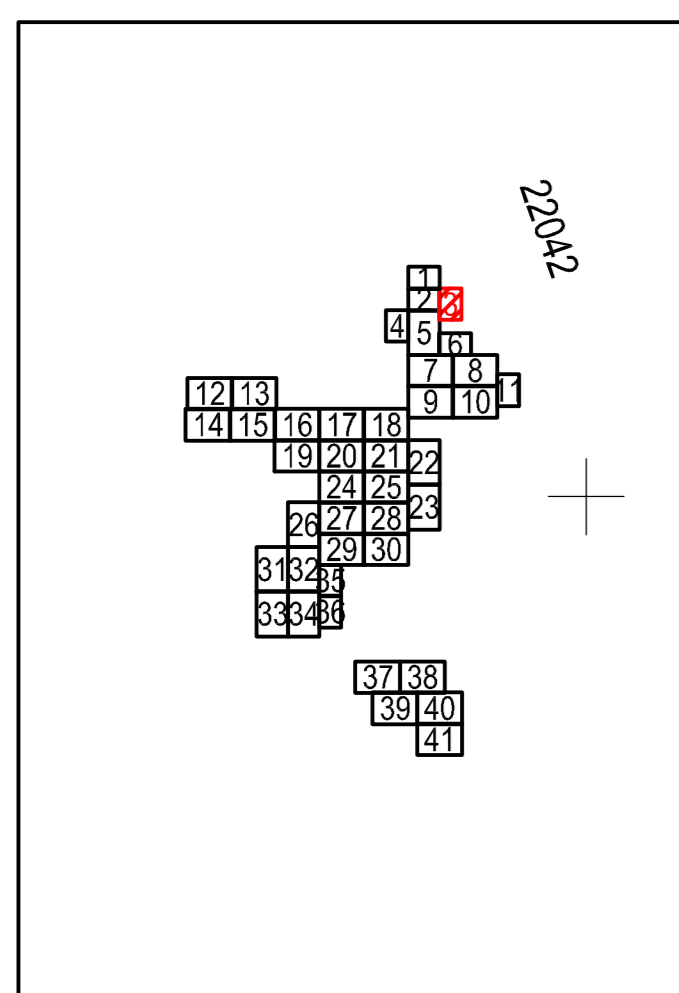

PLAN CADASTRAL

JUDEȚUL VRANCEA, UAT VULTURU, SECTORUL CADASTRAL NR. 7

Scara 1:1000
Sistem de proiecție STEREO 1970

Legendă:

	Limită sector cadastral
	Număr sector cadastral
	Limită imobil
4045	ID imobil
	Limită UAT
	Limită intravilan
	Limită construcții

7

RÂUL SIRET

Schiță cu dispunerea sectorului: