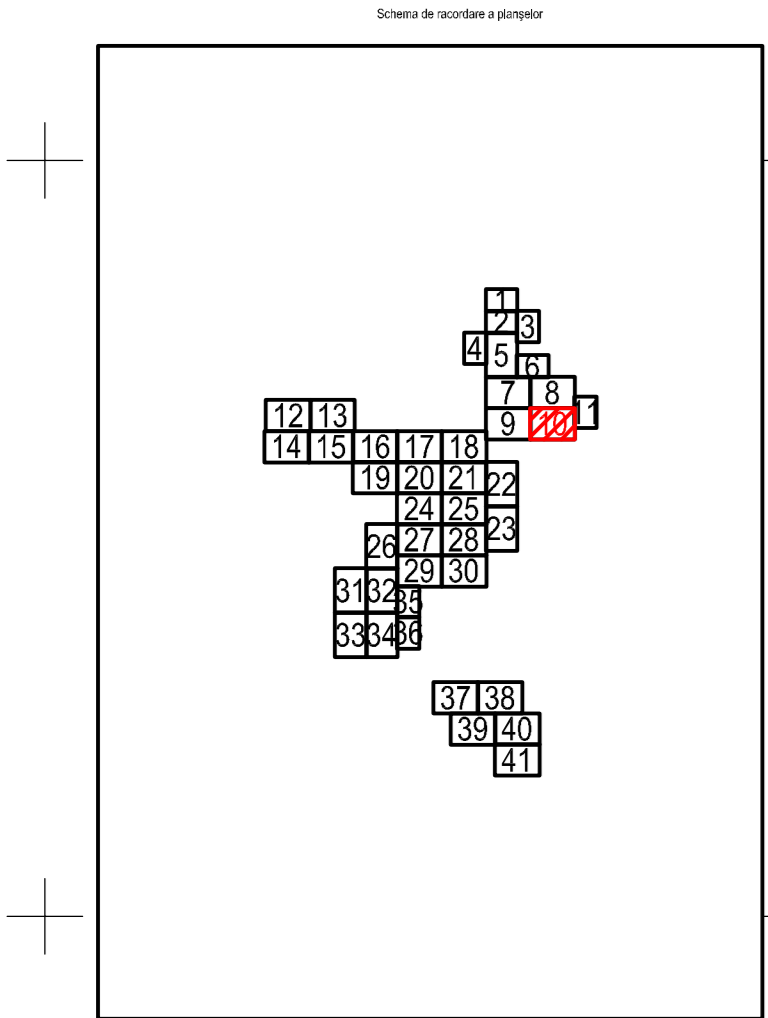

Planşa nr.: 10/41

PLAN CADASTRAL
 JUDEȚUL VRANCEA, UAT VULTURU, SECTOARELE CADASTRALE NR. 7,8,12
 Scara 1:1000
 Sistem de proiecție STEREO 1970

SECTORUL CADASTRAL 11

SECTORUL CADASTRAL 11

Legendă:

	Limită sector cadastral
	Număr sector cadastral
	Limită imobil
	ID imobil
	Limită UAT
	Limită intravilan
	Limită construcții