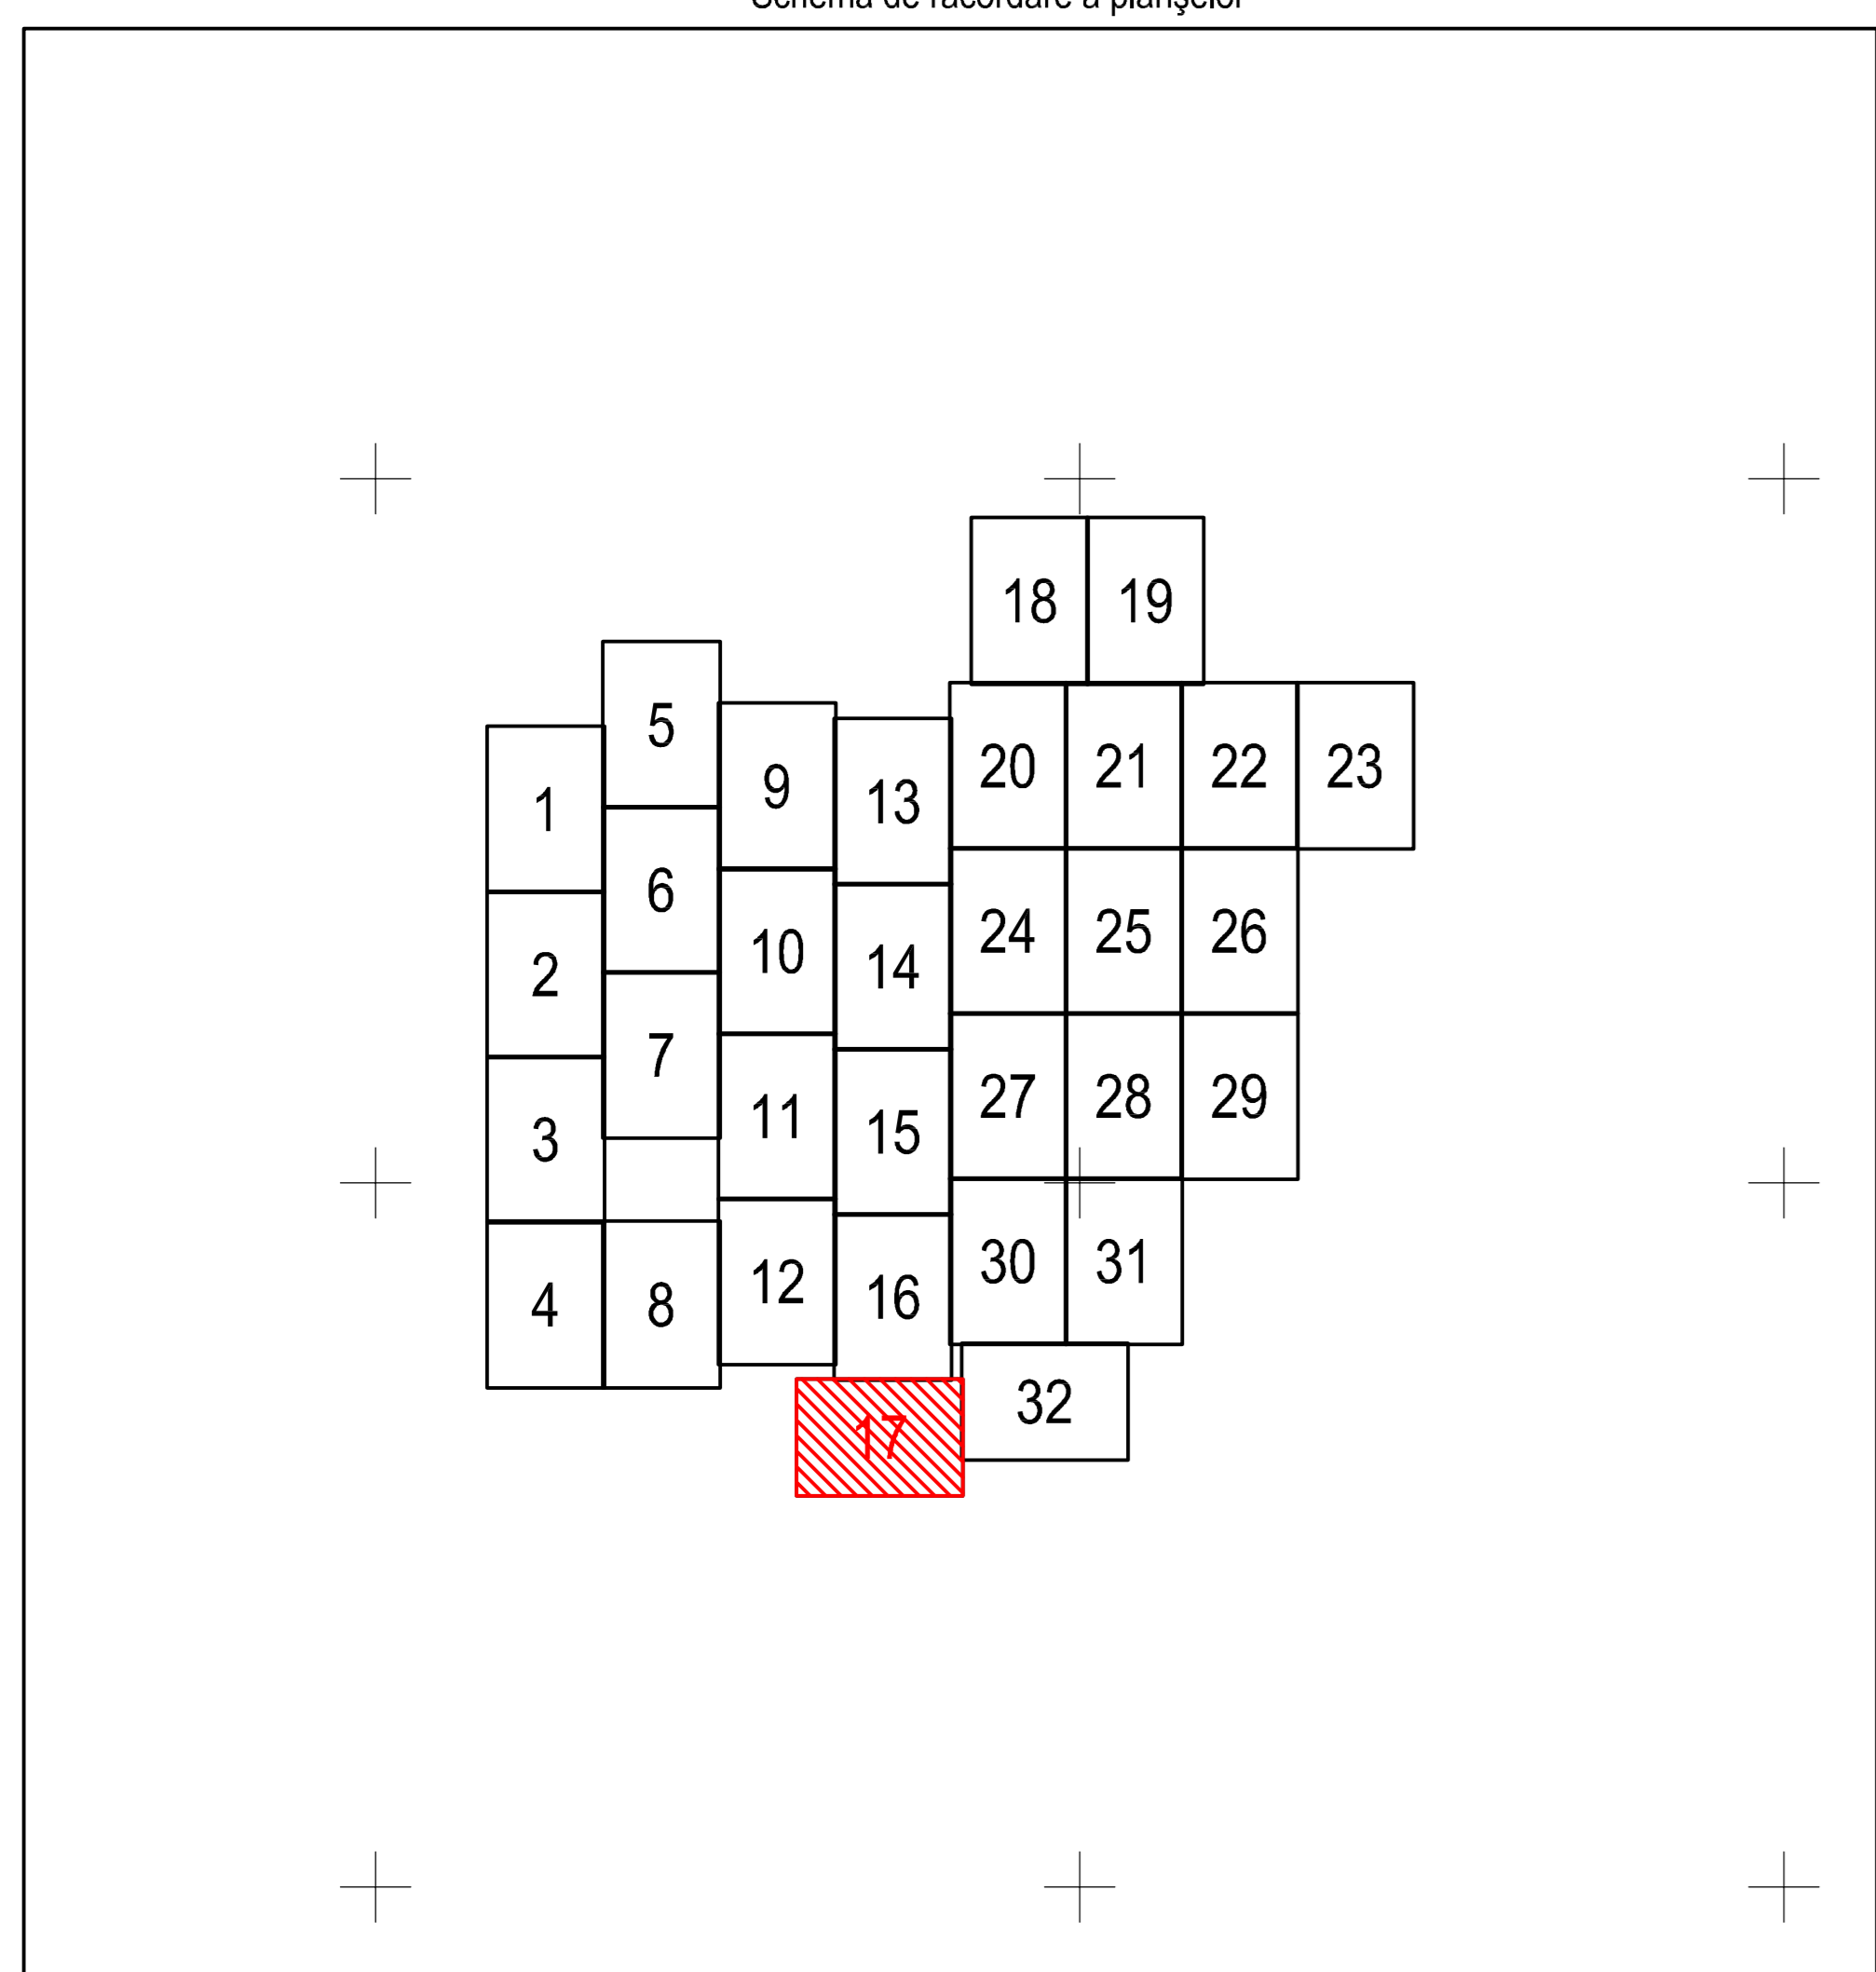

**PLAN CADASTRAL**  
JUDEȚUL VRANCEA, UAT VULTURU, SECTORUL CADASTRAL NR. 0  
Scara 1:2000  
Sistem de proiecție STEREO 1970

**Legendă:**

	Limită sector cadastral
	Număr sector cadastral
	Limită imobil
25504	ID imobil
	Limită UAT
	Limită intravilan
	Limită construcții

Schema de racordare a planșelor

Schiță cu dispunerea sectorului: