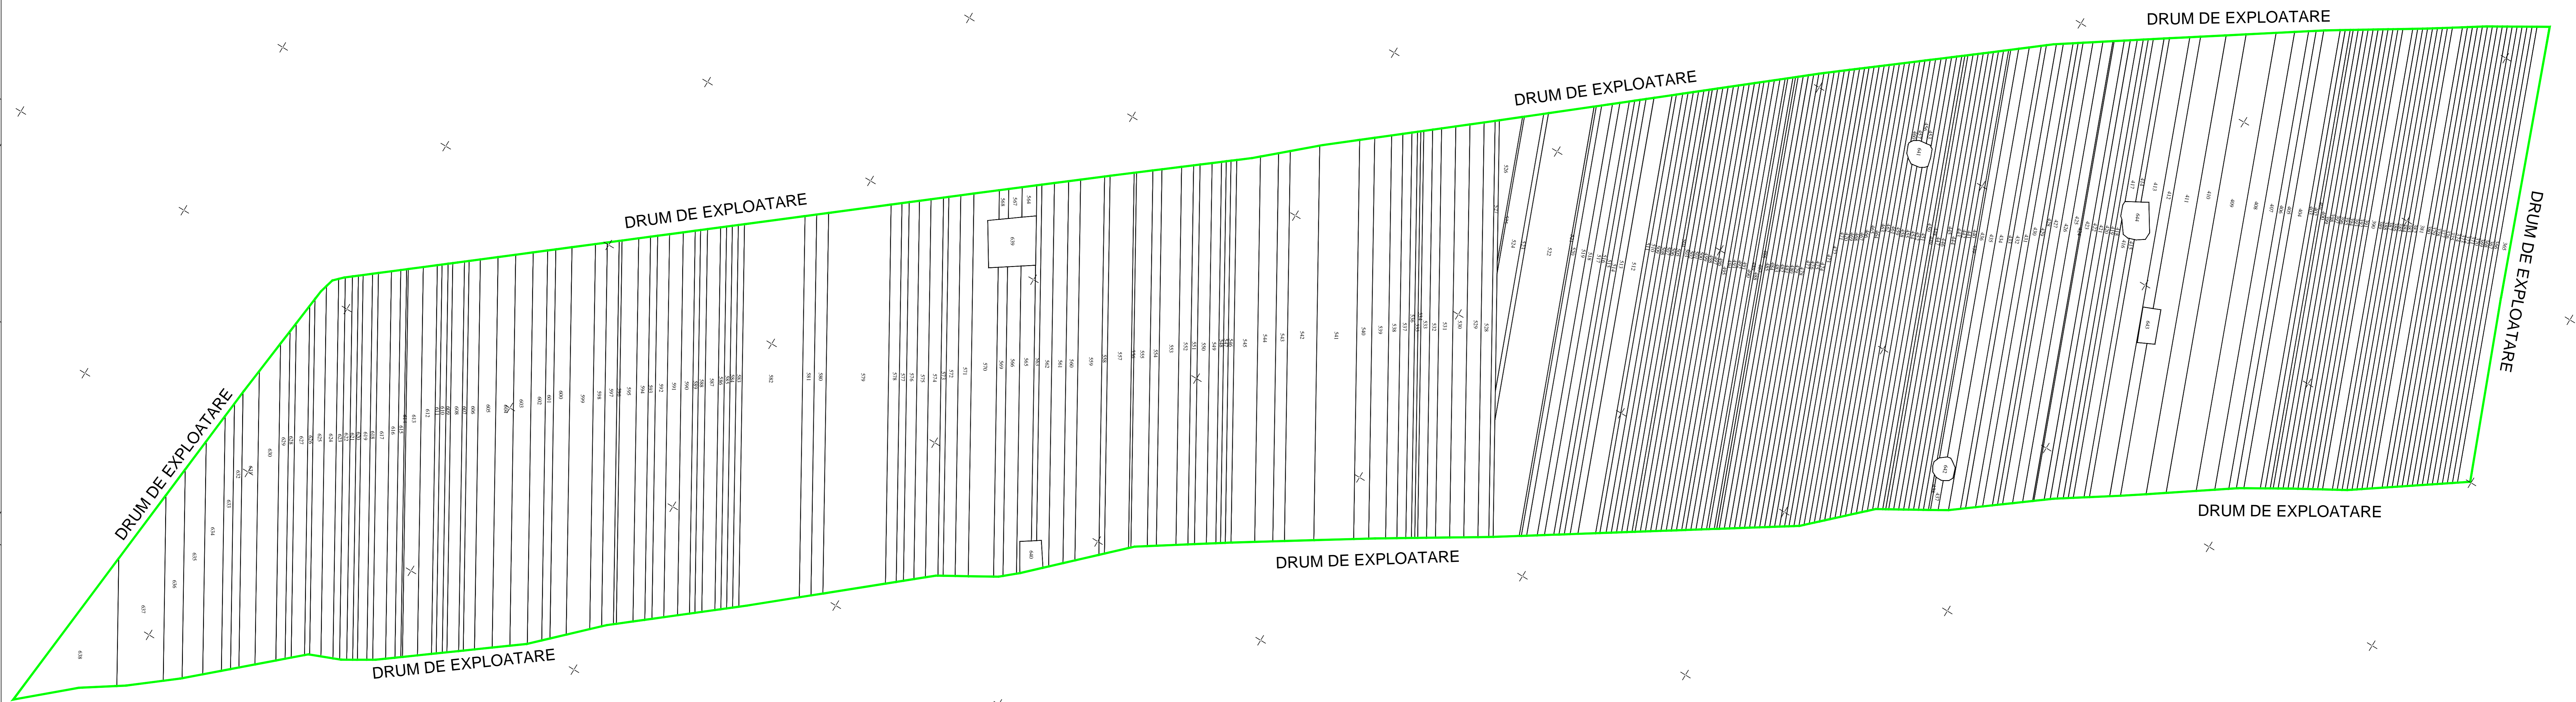

PLAN CADASTRAL
UAT: PANCIU, judetul: VRANCEA, Sector cadastral 76
Scara 1:2000
Sistem de proiectie: stereografic 1970

DISTRIBUIREA SECTOARELOR PE UAT PANCIU