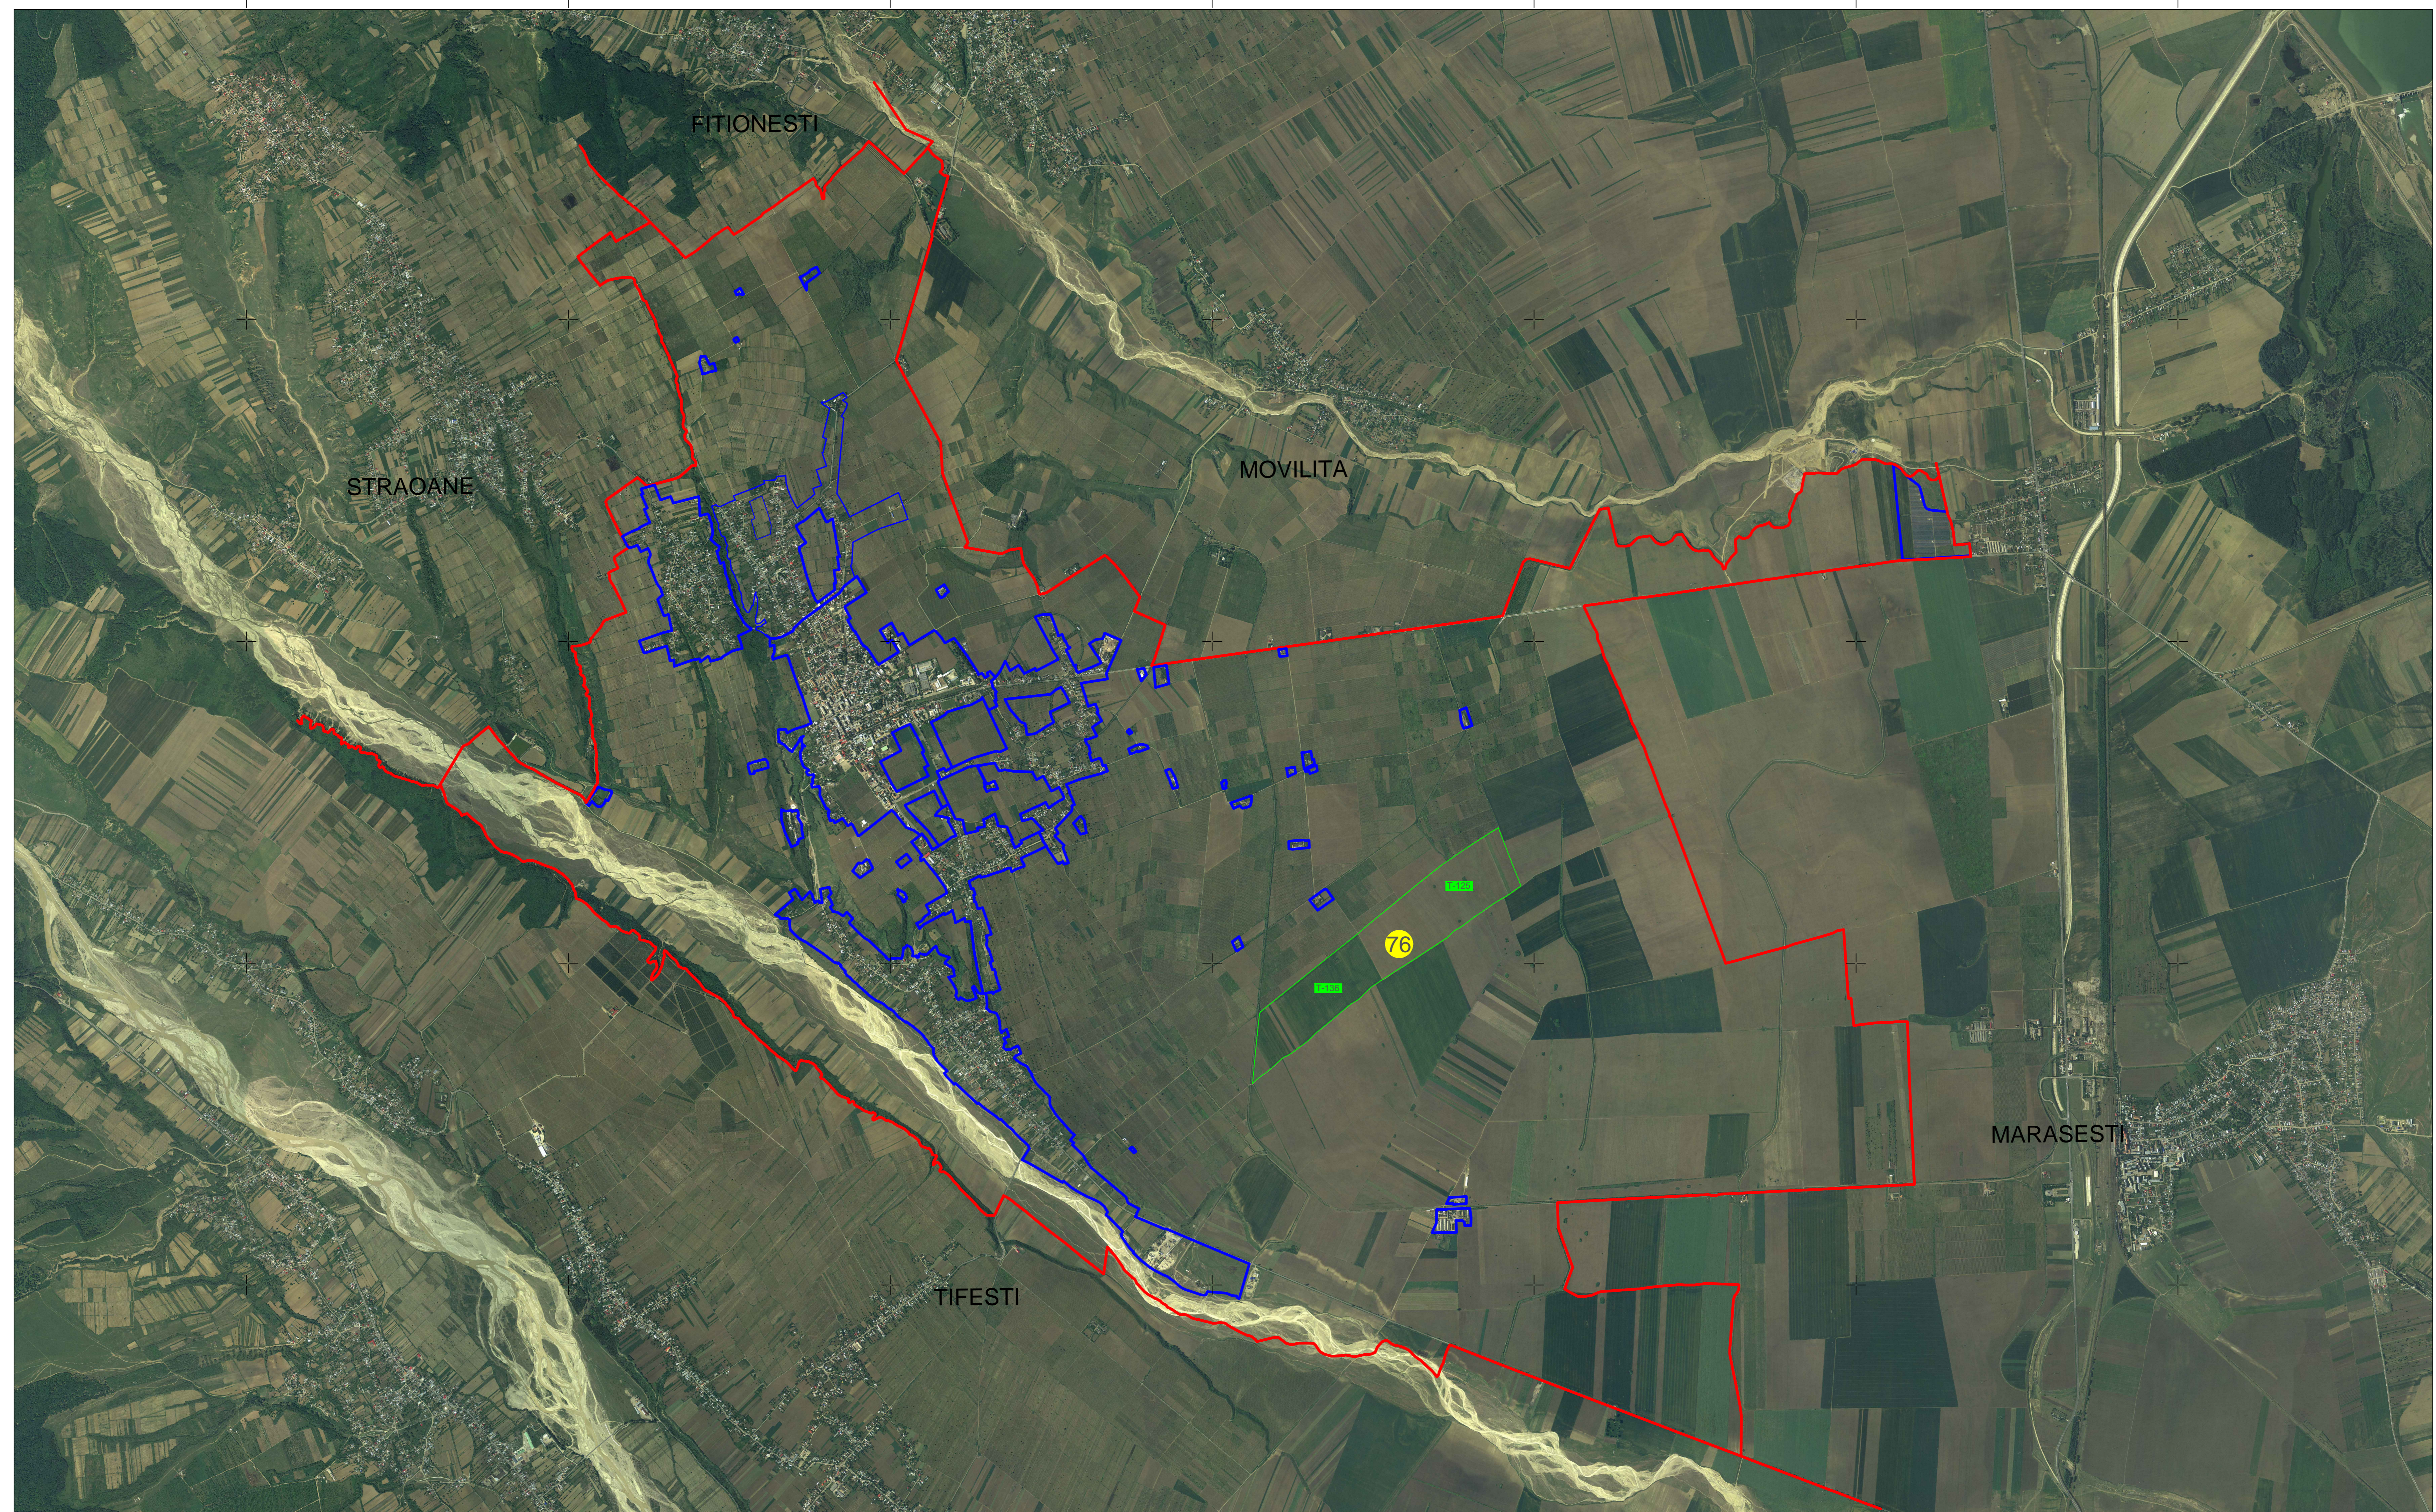

PLAN CADASTRAL DE ANSAMBLU

U.A.T. PANCIU, JUDETUL VRANCEA, Sector cadastral nr. 76

Sistem de proiectie STEREO 70

SCARA 1 : 25000

LEGENDA :
LIMITA U.A.T. ————
LIMITA INTRAVILAN ————
LIMITA SECTOR CADASTRAL ————
DENUMIRE SECTOR CADASTRAL 76
DENUMIRE TARLA ————

SPRE PUBLICARE

Executant: S.C. FLUCAD TOPO S.R.L.