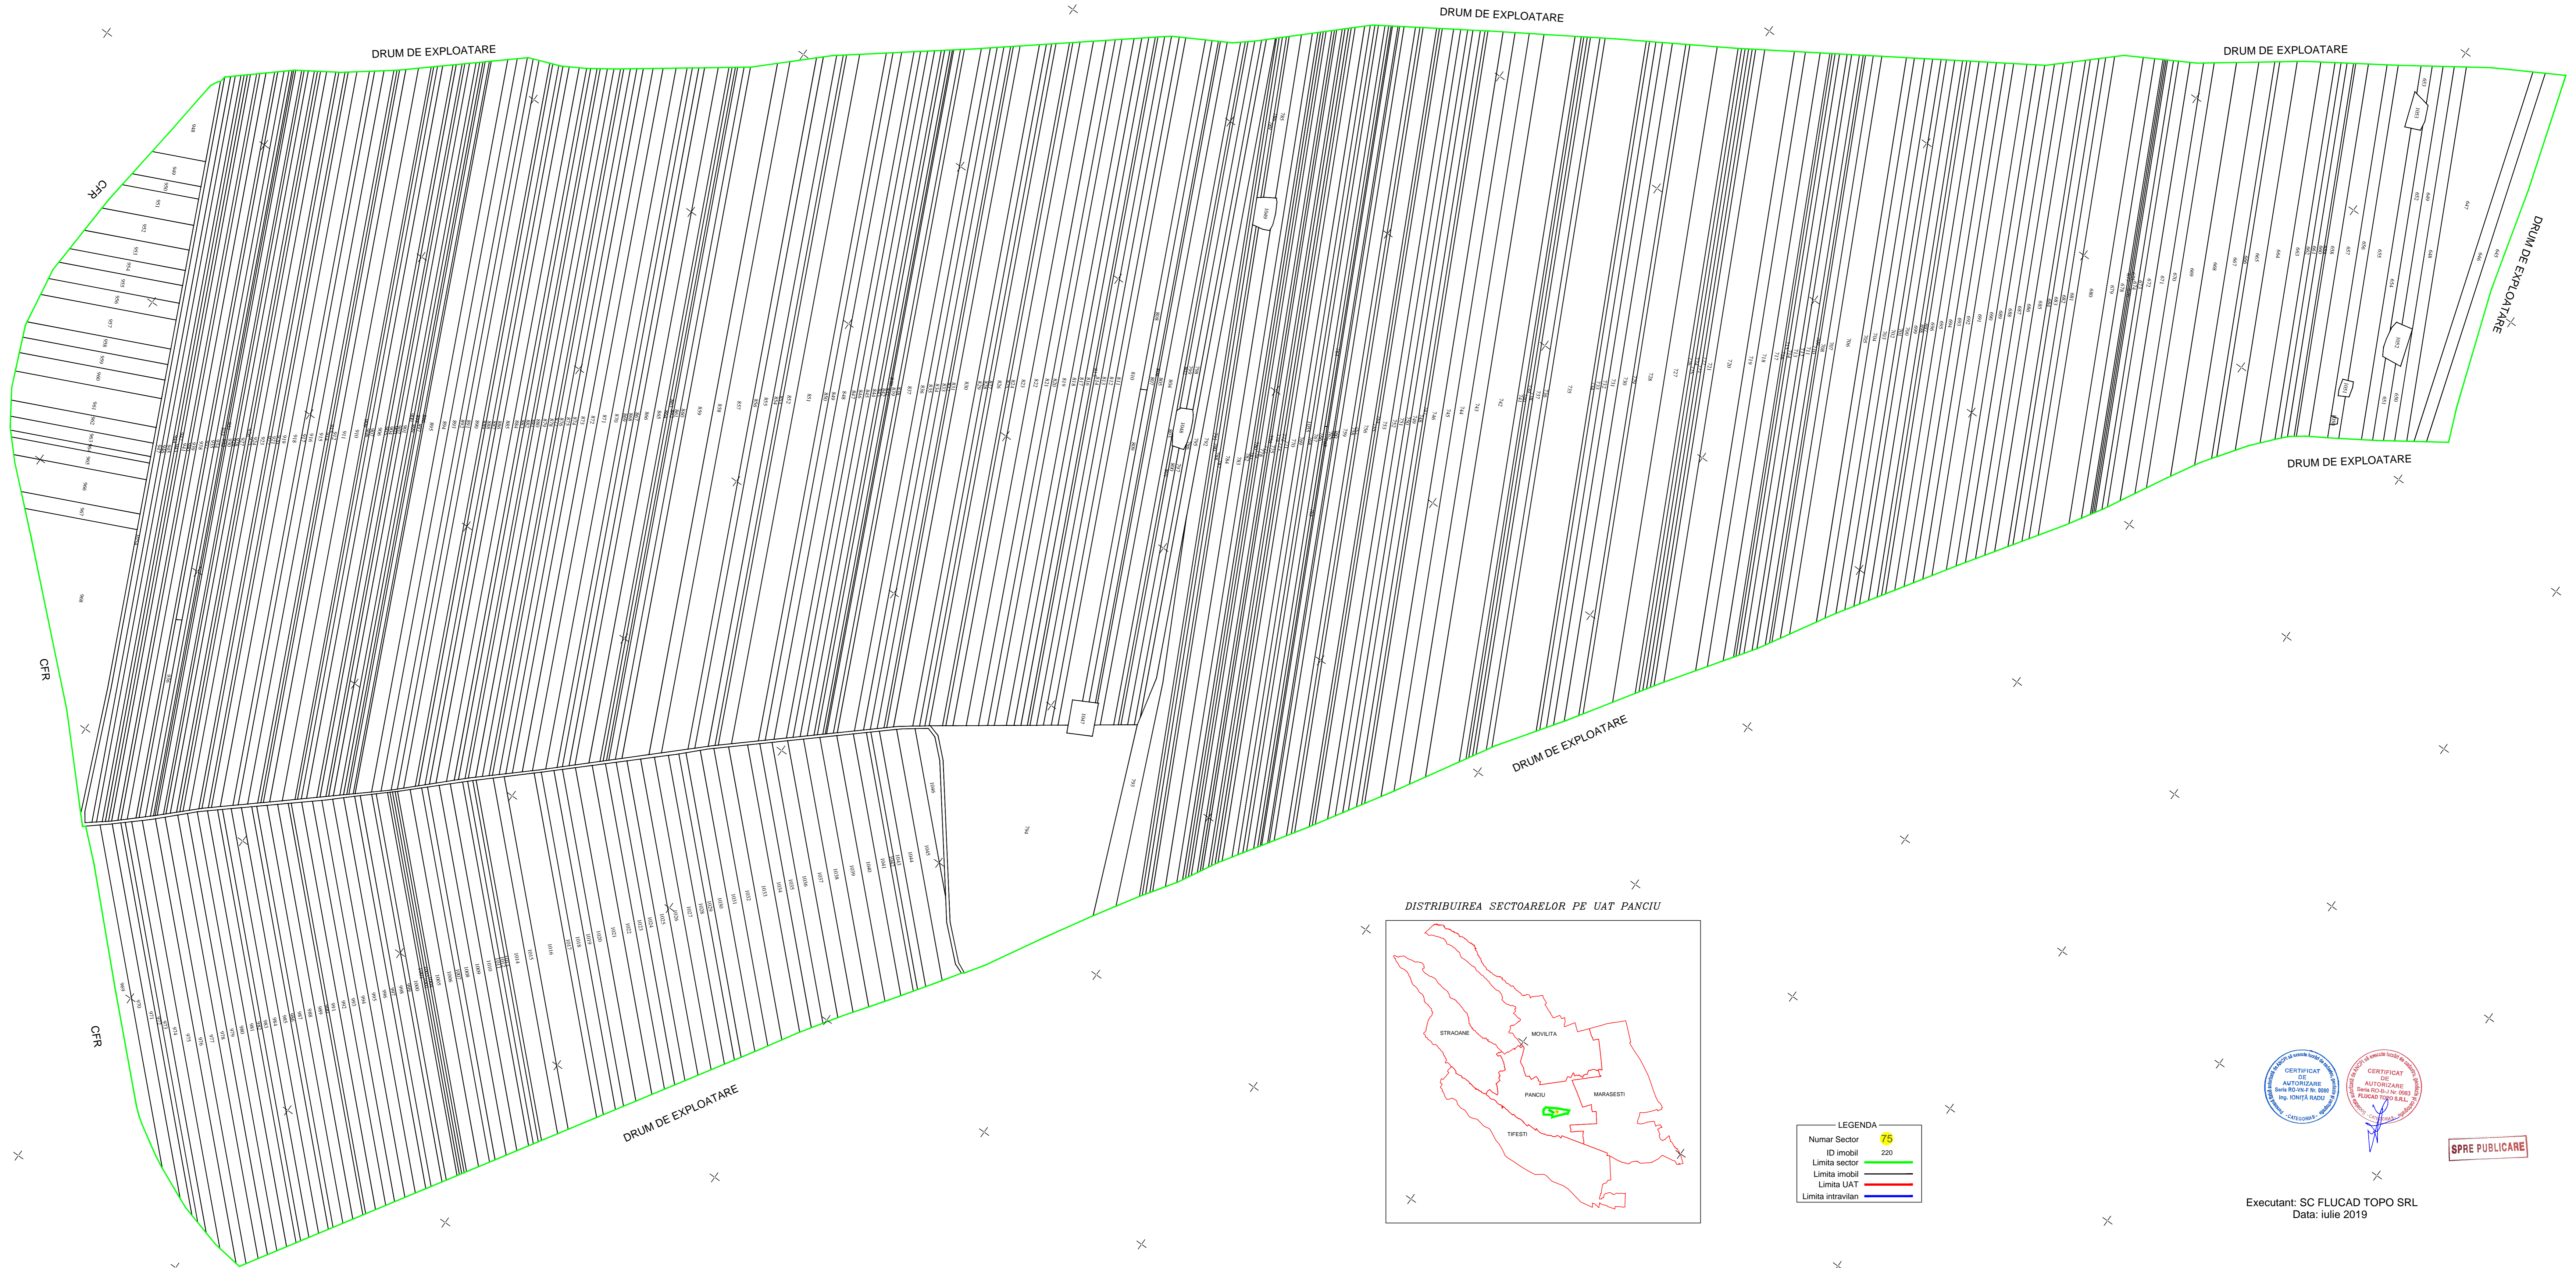

PLAN CADASTRAL
UAT: PANCIU, judetul: VRANCEA, Sector cadastral 75
Scara 1:2000
Sistem de proiectie: stereografic 1970

SPRE PUBLICARE

Executant: SC FLUCAD TOPO SRL
Data: iulie 2019