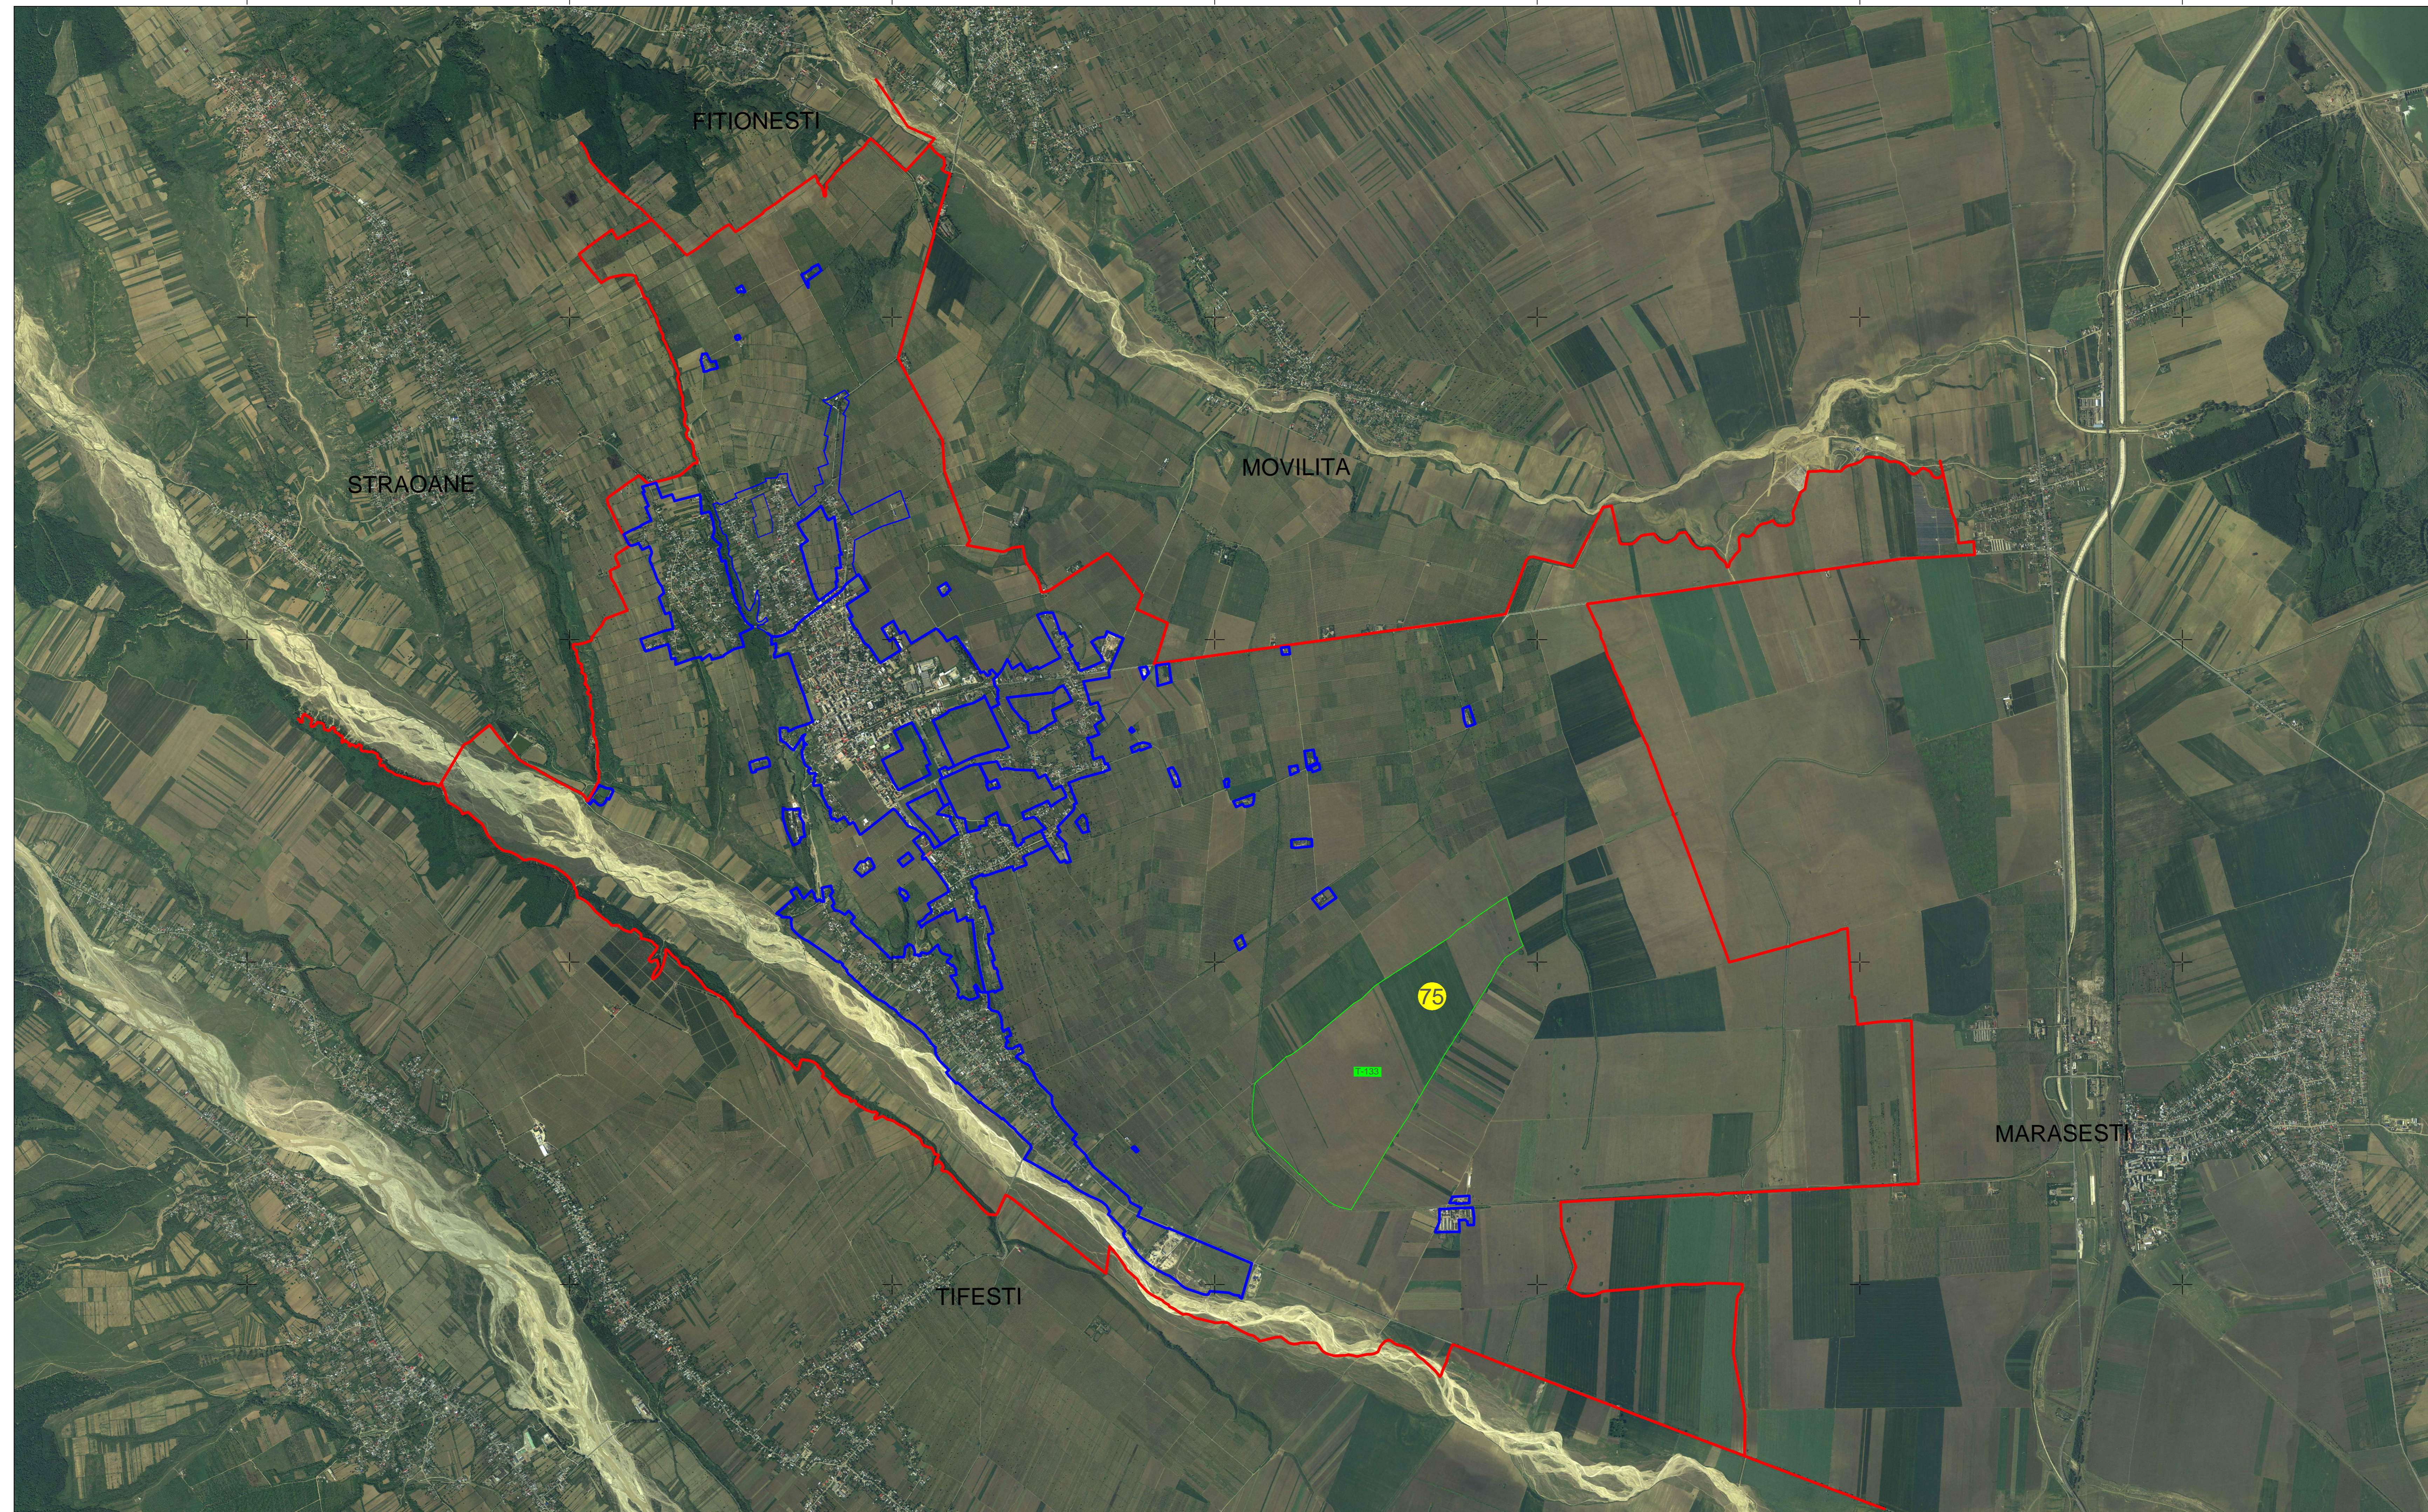

# PLAN CADASTRAL DE ANSAMBLU

## U.A.T. PANCIU, JUDETUL VRANCEA, Sector cadastral nr. 75

Sistem de proiectie STEREO 70

SCARA 1 : 25000

### LEGENDA :

LIMITA U.A.T.

LIMITA INTRAVILAN

LIMITA SECTOR CADASTRAL

DENUMIRE SECTOR CADASTRAL

DENUMIRE TARLA

**SPRE PUBLICARE**

Executant: S.C. FLUCAD TOPO S.R.L.