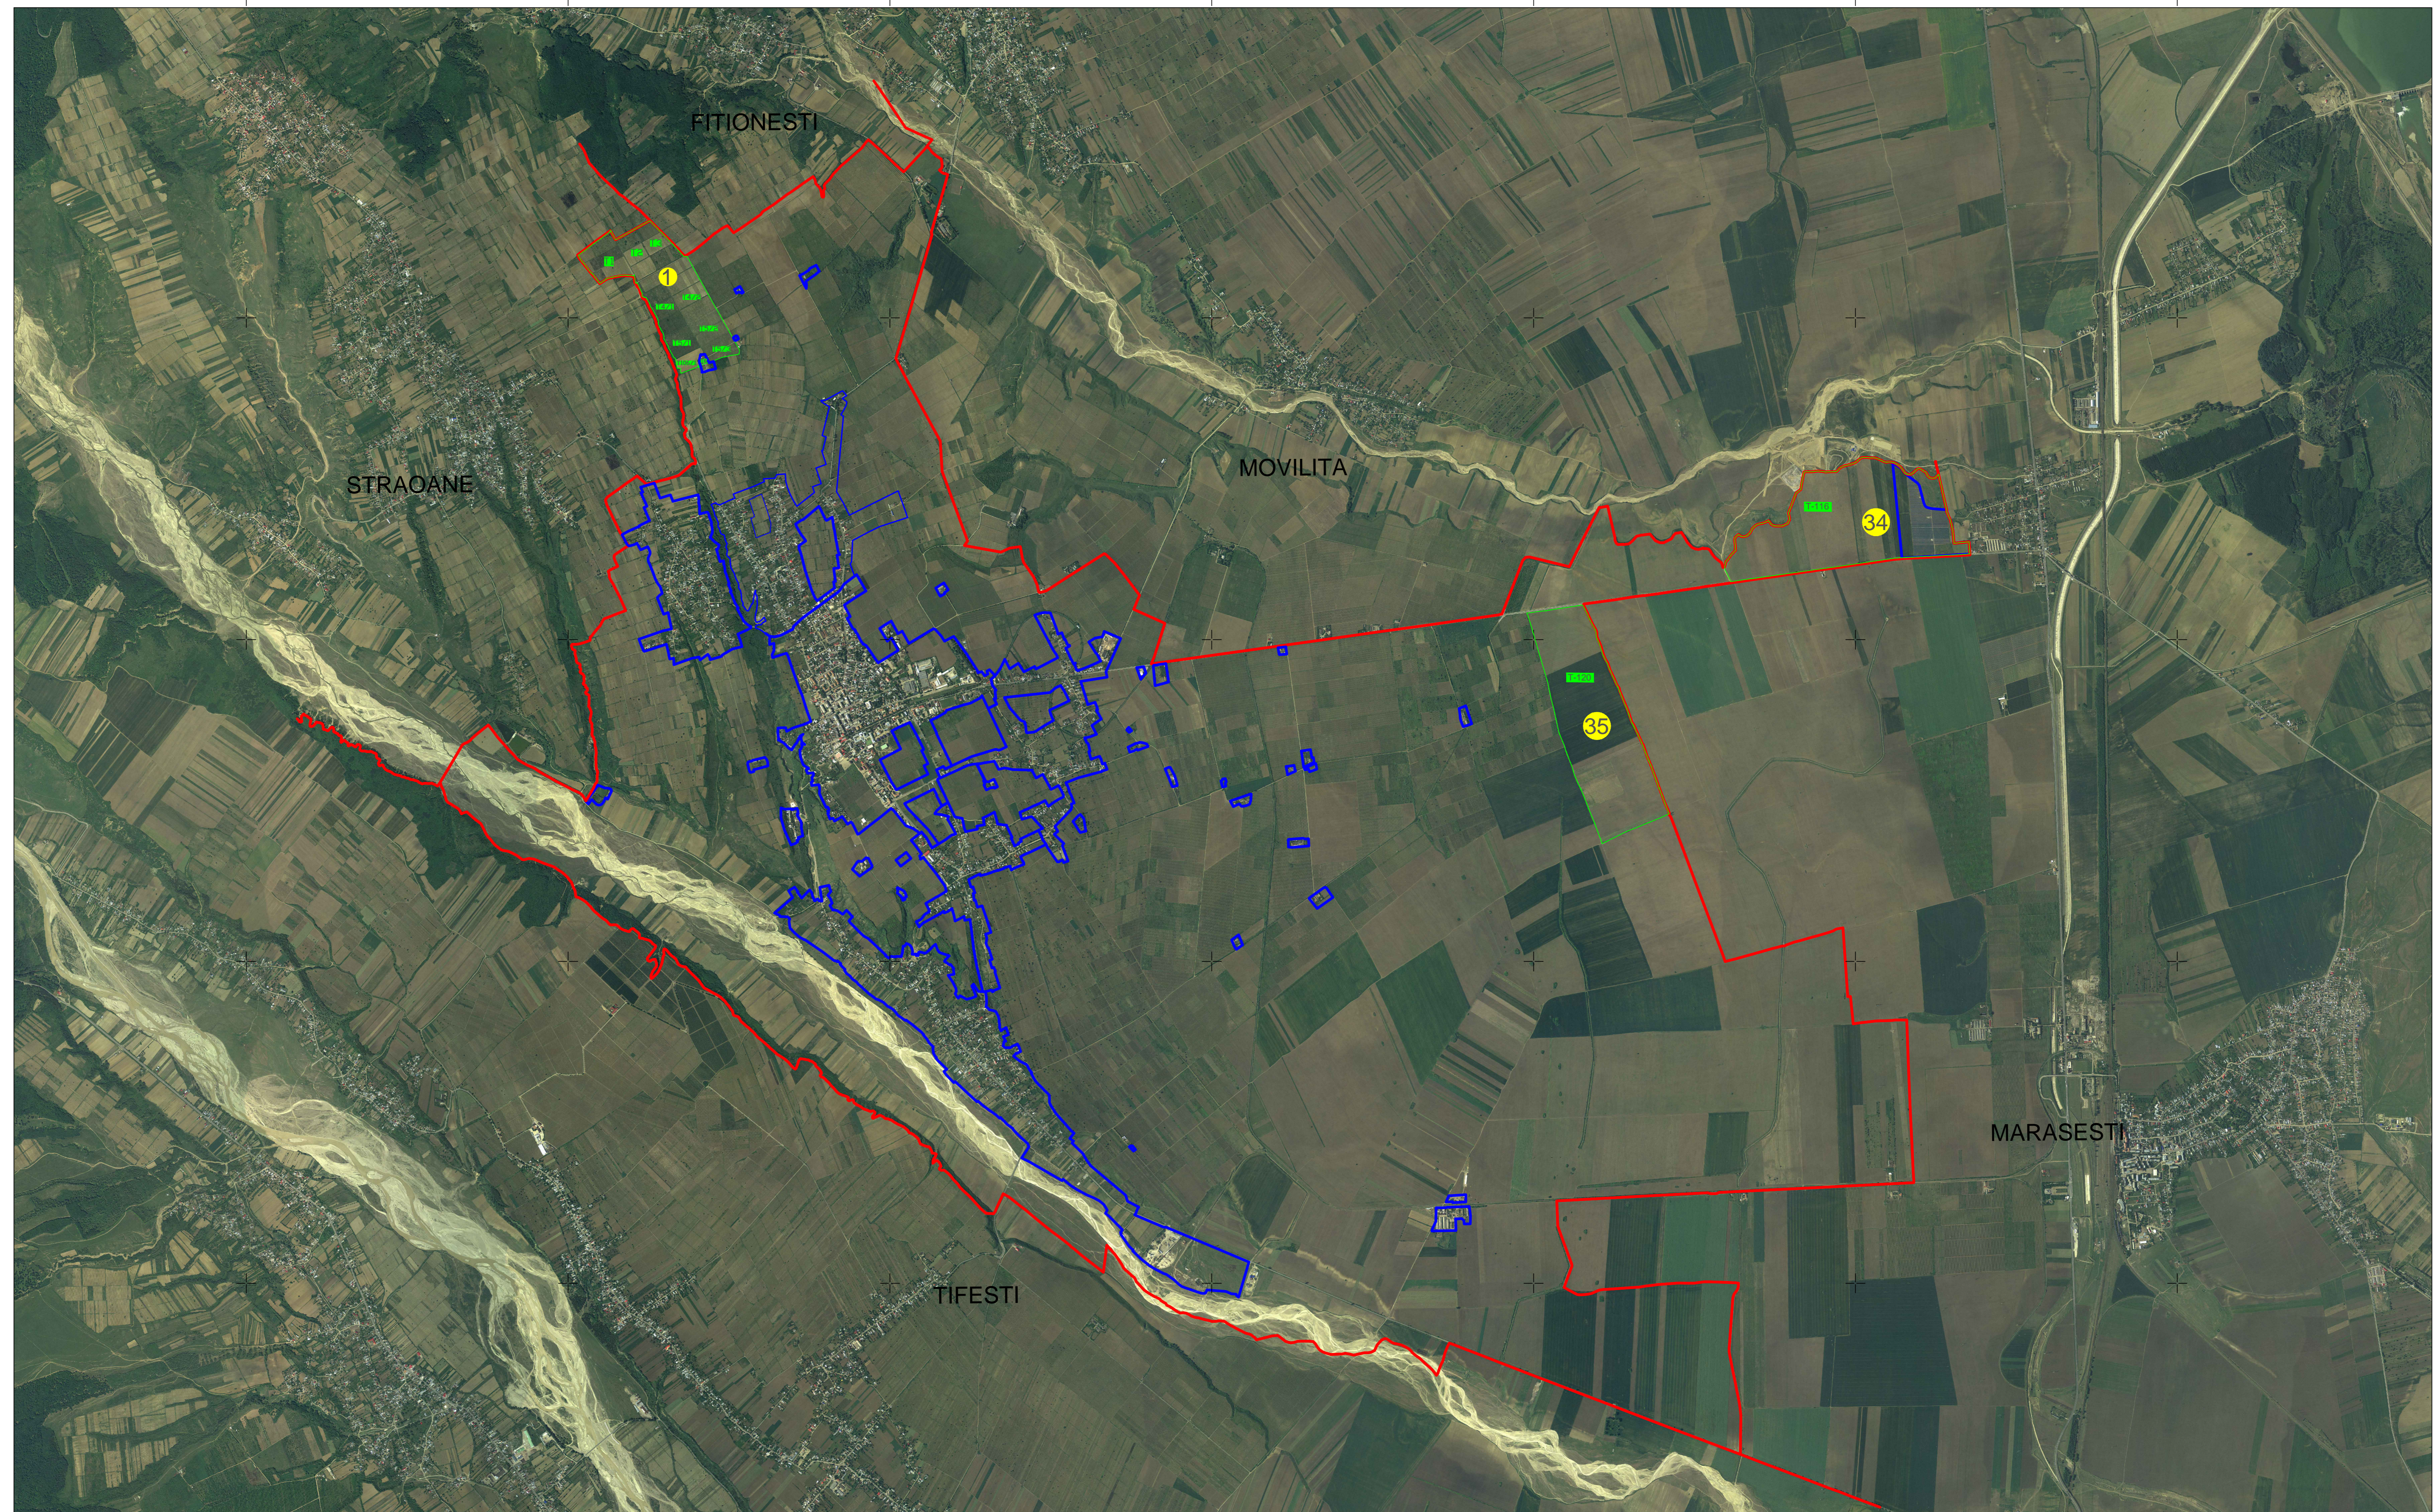

PLAN CADASTRAL DE ANSAMBLU  
U.A.T. PANCIU, JUDETUL VRANCEA, Sector cadastral nr. 35  
Sistem de proiectie STEREO 70  
SCARA 1 : 25000

- LEGENDA :
- LIMITA U.A.T. 
  - LIMITA INTRAVILAN 
  - LIMITA SECTOR CADASTRAL 
  - DENUMIRE SECTOR CADASTRAL 
  - DENUMIRE TARLA 

CERTIFICAT DE AUTORIZARE  
Seria RO-VN-F Nr. 0080  
Ing. IONIȚA RADU  
-CATEGORIA B-

CERTIFICAT DE AUTORIZARE  
Seria RO-B-J Nr. 0983  
FLUCAD TOPO S.R.L.  
-CATEGORIA B-

SPRE PUBLICARE

Executant: S.C. FLUCAD TOPO S.R.L.