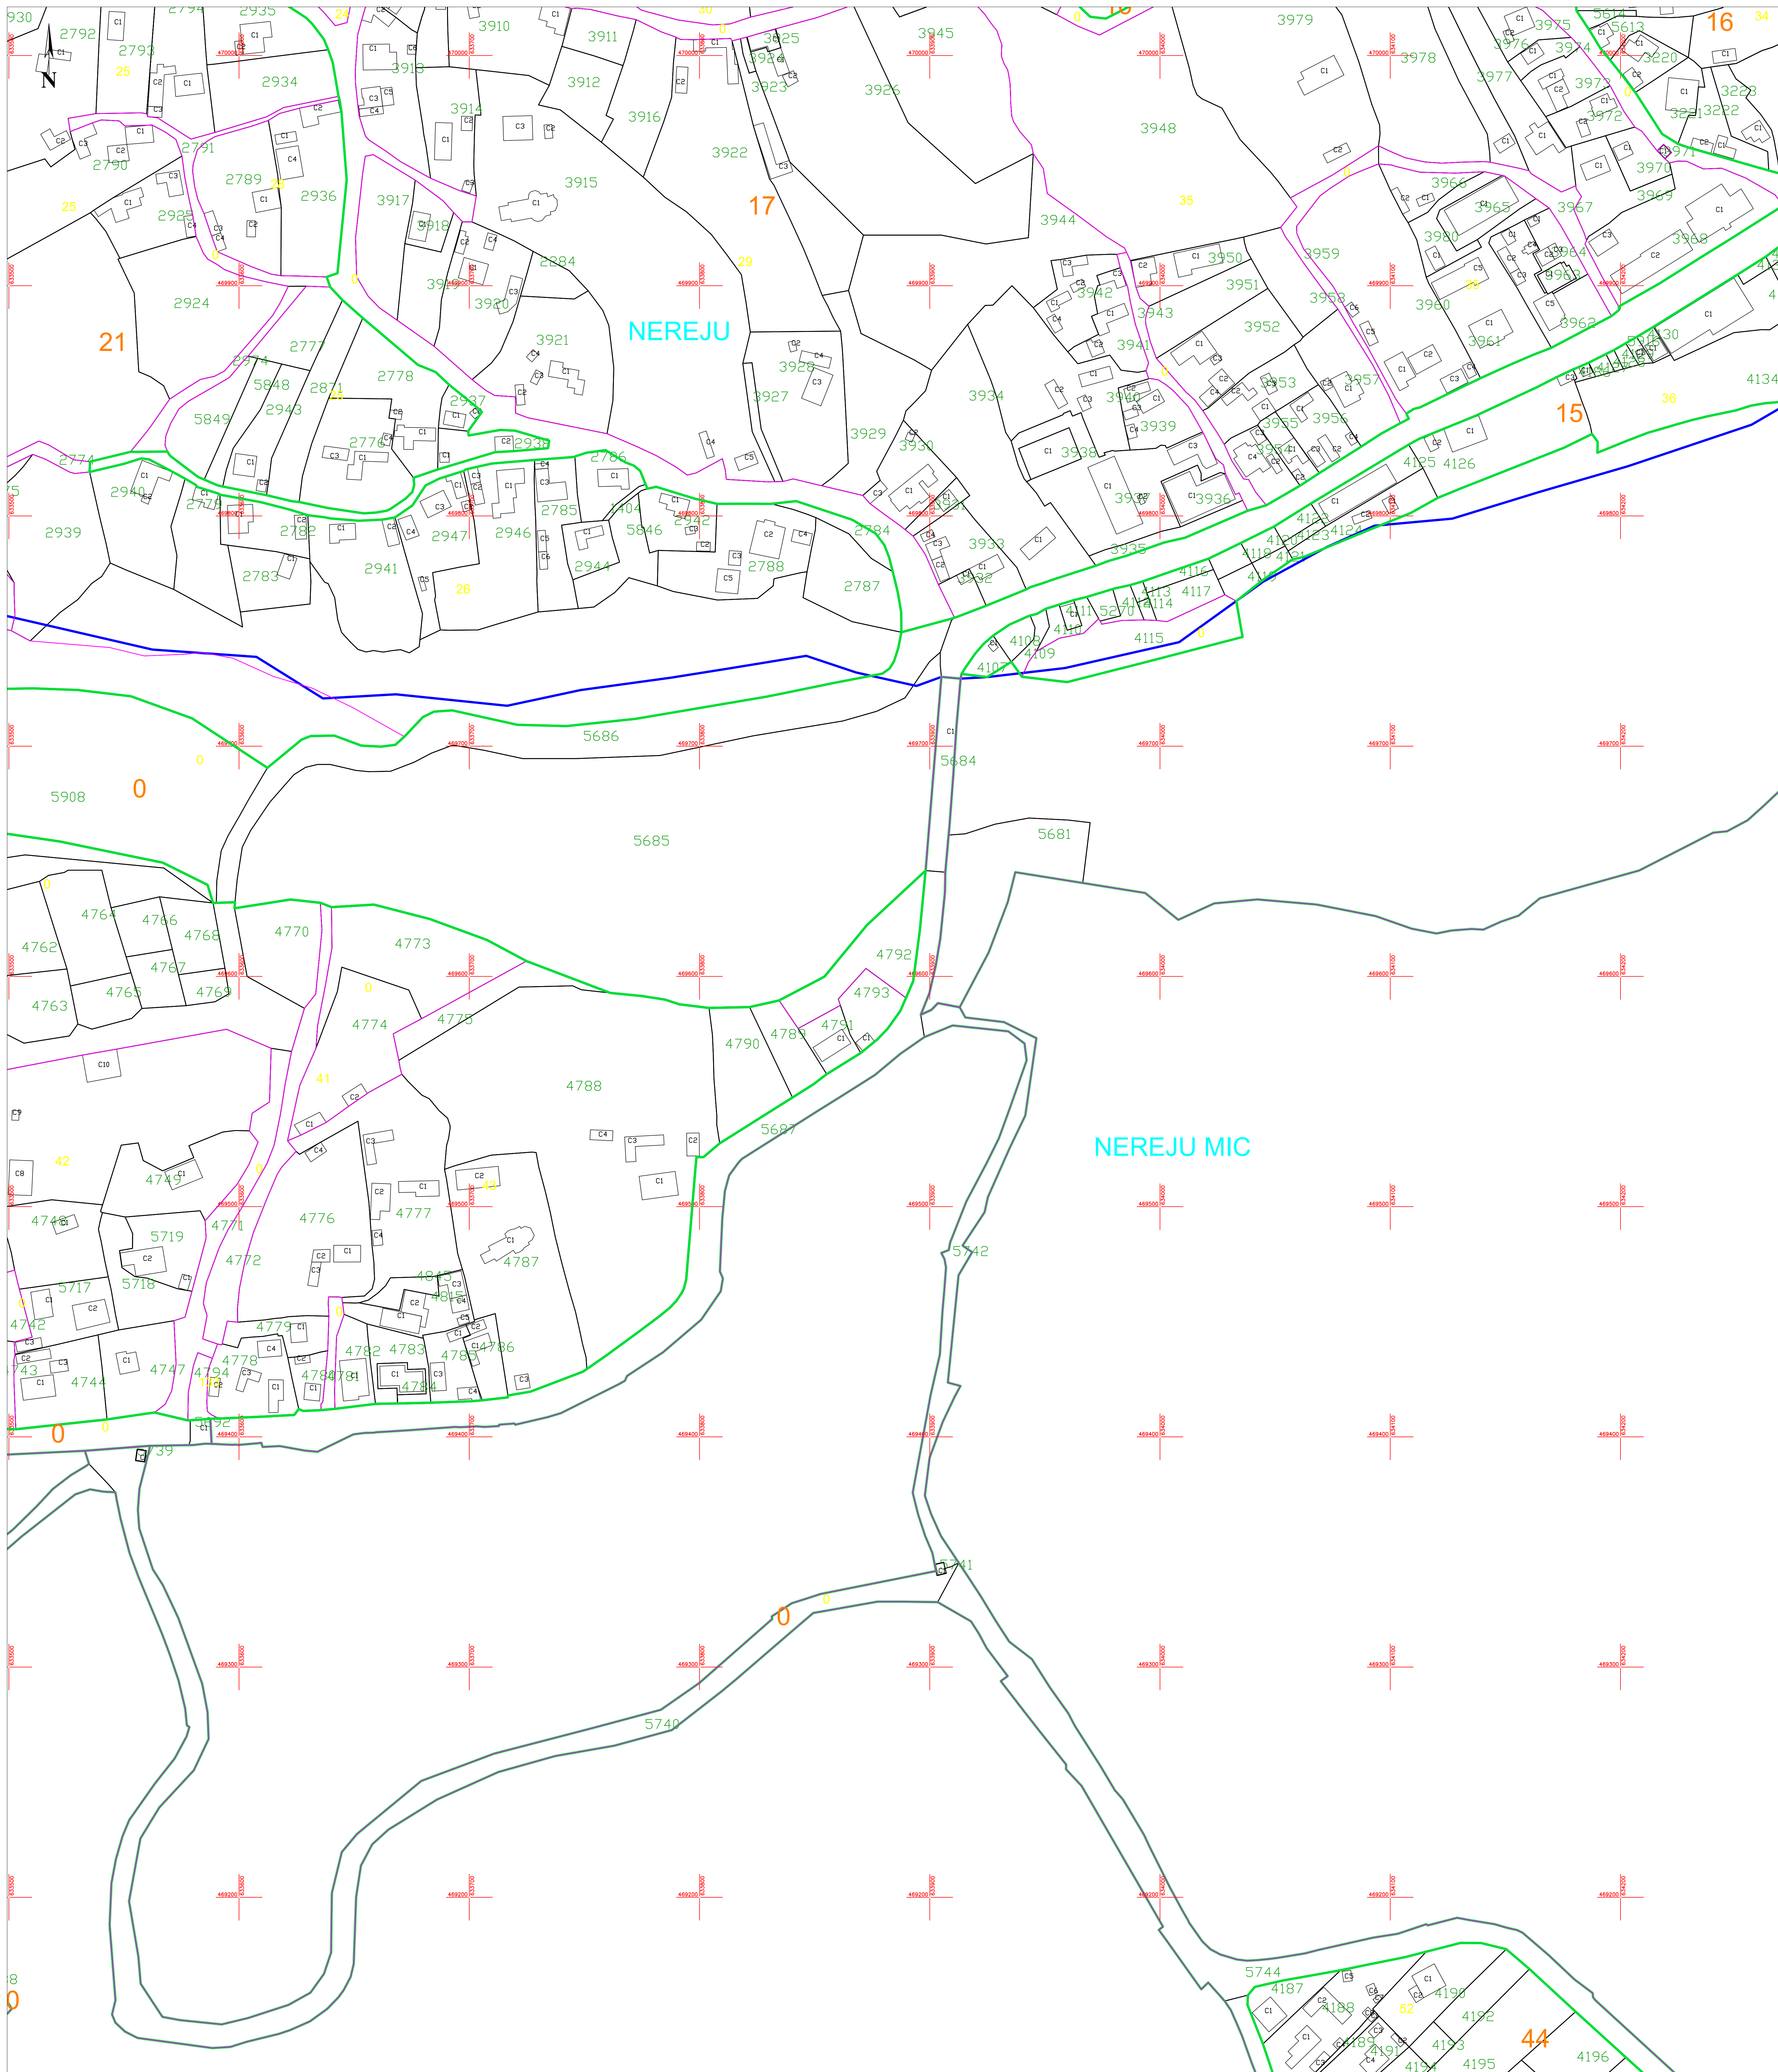

# PLAN CADASTRAL

## U.A.T. NEREJU, JUDEȚUL VRANCEA

SECTOARELE CADASTRALE 0,15,16,17,21,44

SCARA 1:1000

Planșa 99  
spre publicare

Schiță cu dispunerea sectoarelor cadastrale

Schema planșelor

**LEGENDĂ:**

- 138 ID imobil
- DJ 223 Denumire arteră
- 9 Număr sector cadastral
- Număr tarla/cvartal
- Limită UAT
- Limită sector cadastral
- Limită tarla/cvartal
- Limită intravilan
- Limită imobil
- Limită constr. cu caracter permanent