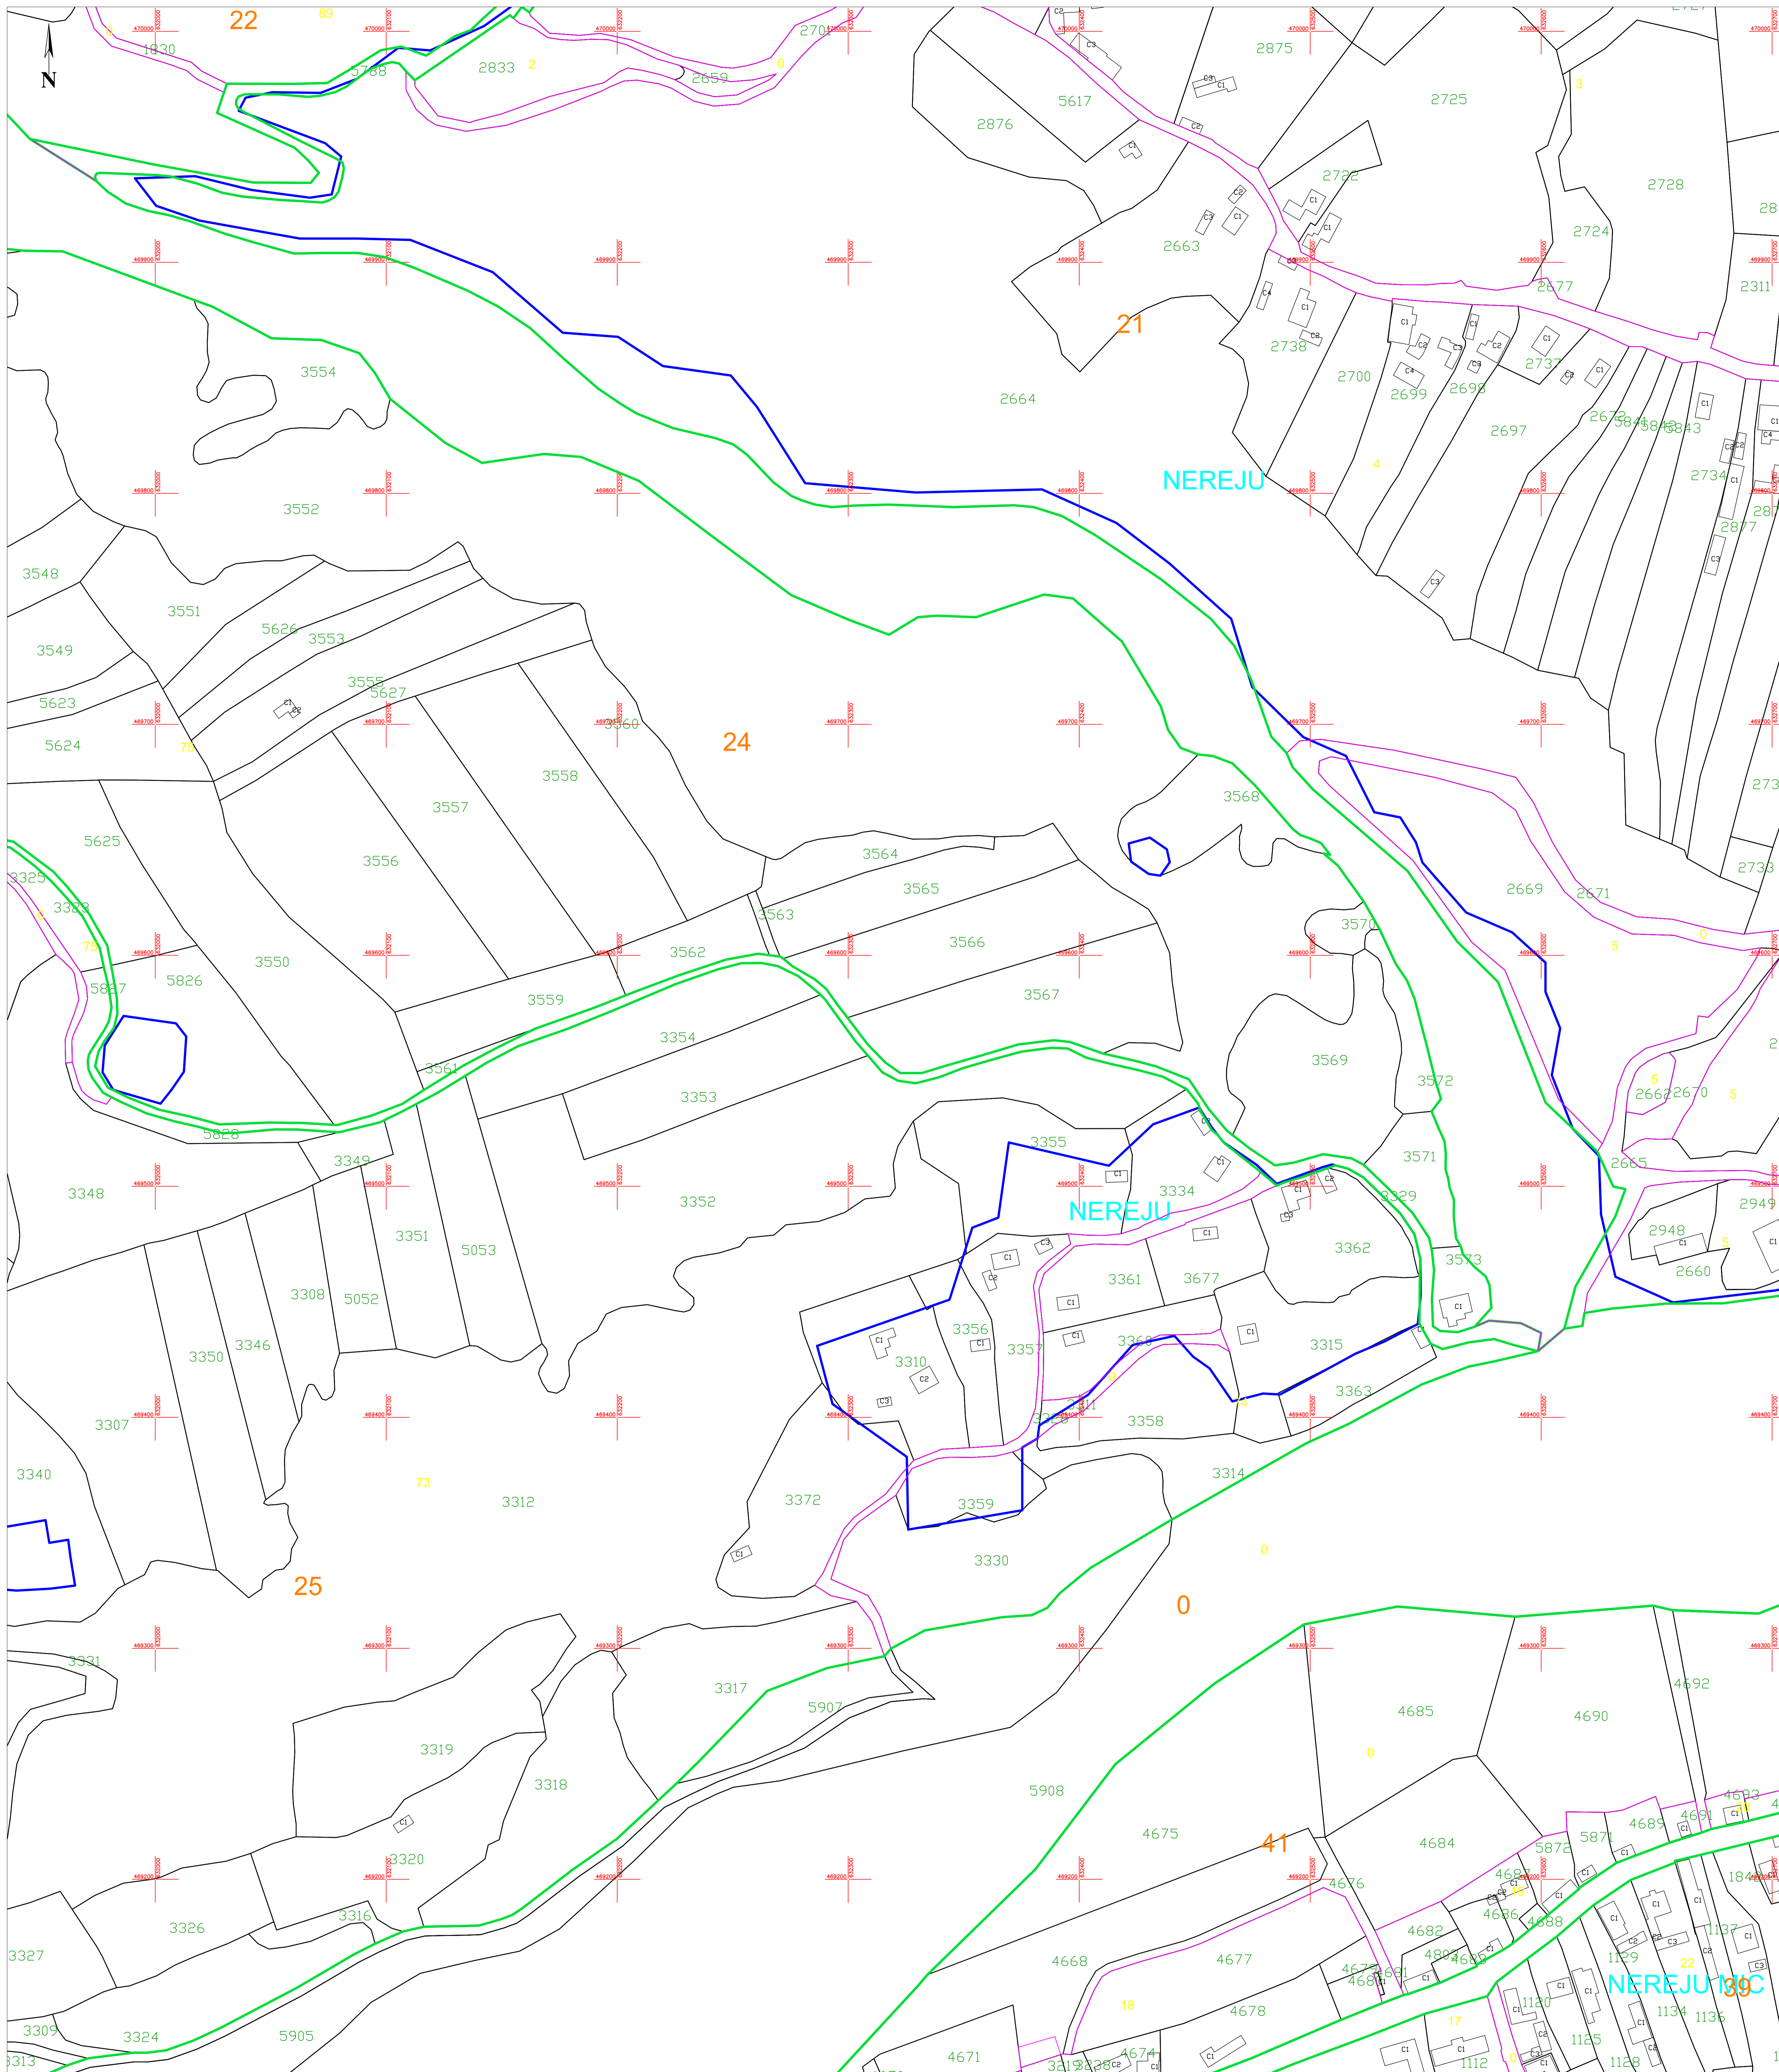

**PLAN CADASTRAL**  
**U.A.T. NEREJU, JUDEȚUL VRANCEA**  
 SECTOARELE CADASTRALE 0,21,22,24,25,39,41  
 SCARA 1:1000

Planșa 97  
 spre publicare

Schiță cu dispunerea sectoarelor cadastrale

Schema planșelor

**LEGENDĂ:**

- 138 ID imobil
- DJ 223 Denumire arteră
- Număr sector cadastral
- Număr tarla/cvartal
- Limită UAT
- Limită sector cadastral
- Limită tarla/cvartal
- Limită intravilan
- Limită imobil
- Limită constr. cu caracter permanent