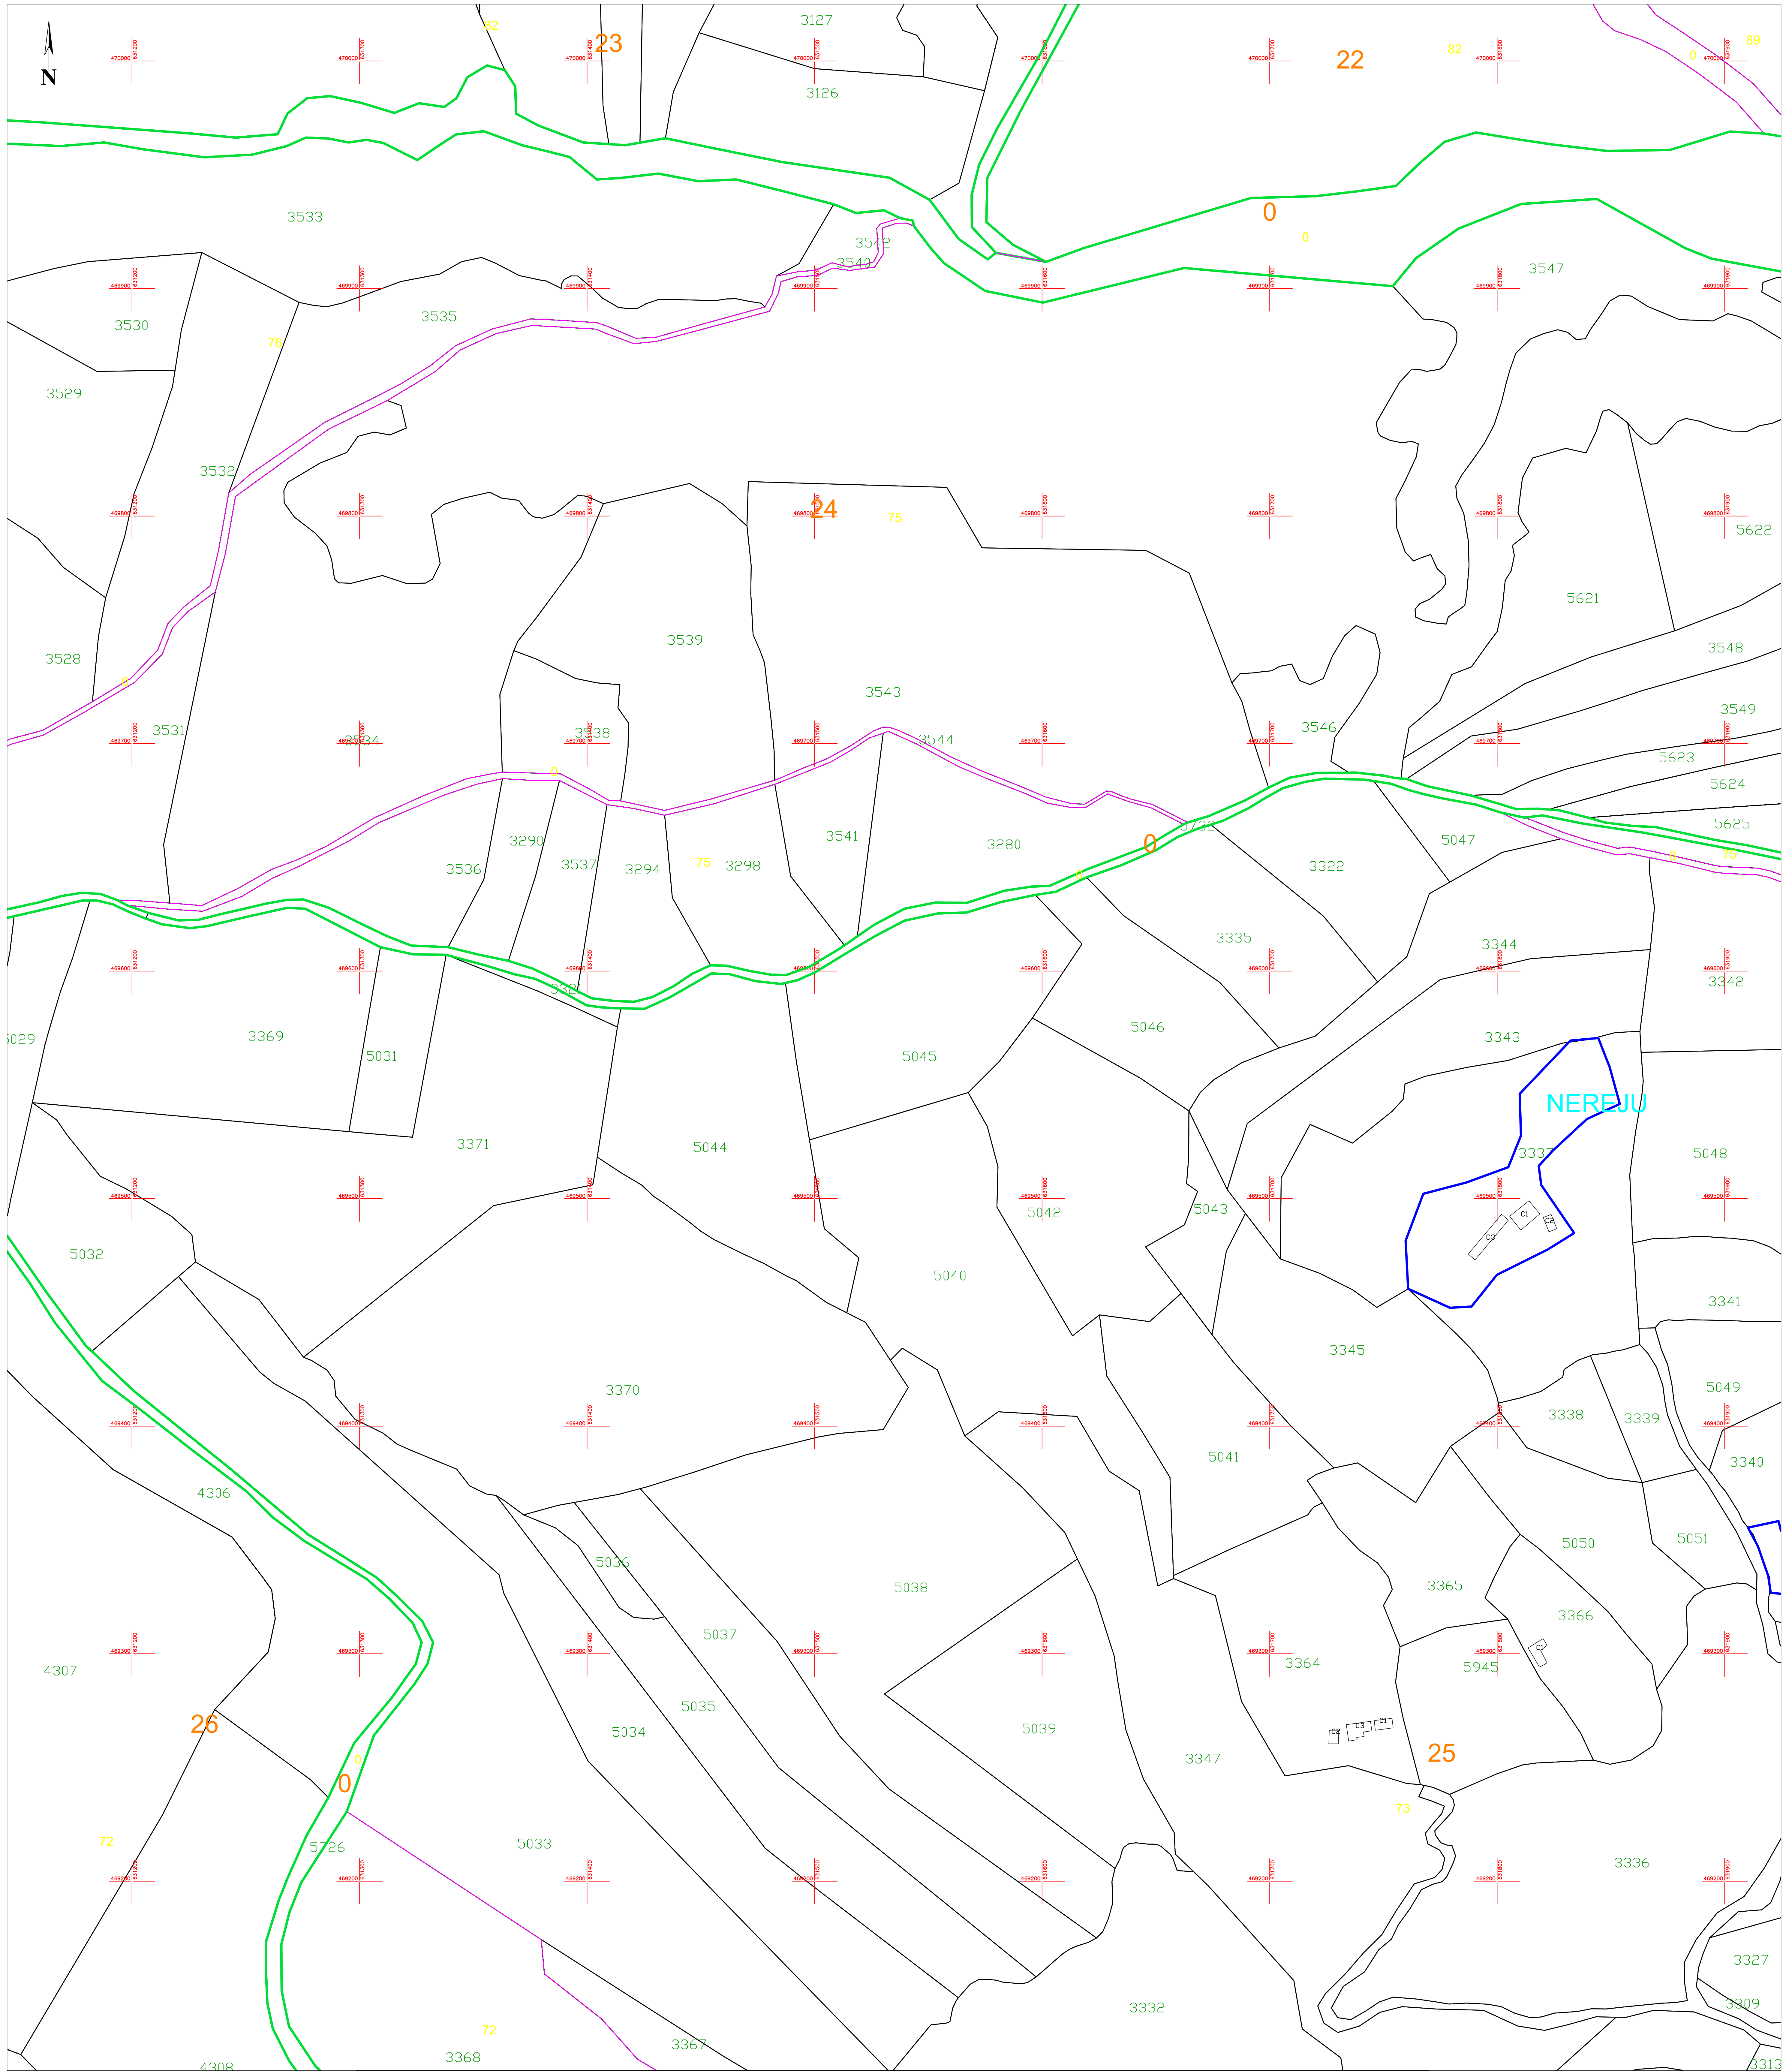

PLAN CADASTRAL
U.A.T. NEREJU, JUDEȚUL VRANCEA
 SECTOARELE CADASTRALE 0,22,23,24,25,26
 SCARA 1:1000

Planșa 96
 spre publicare

Schiță cu dispunerea sectoarelor cadastrale

Schema planșelor

LEGENDĂ:

- 138 ID imobil
- DJ 223 Denumire arteră
- Număr sector cadastral
- Număr tarla/cvartal
- Limită UAT
- Limită sector cadastral
- Limită tarla/cvartal
- Limită intravilan
- Limită imobil
- Limită constr. cu caracter permanent