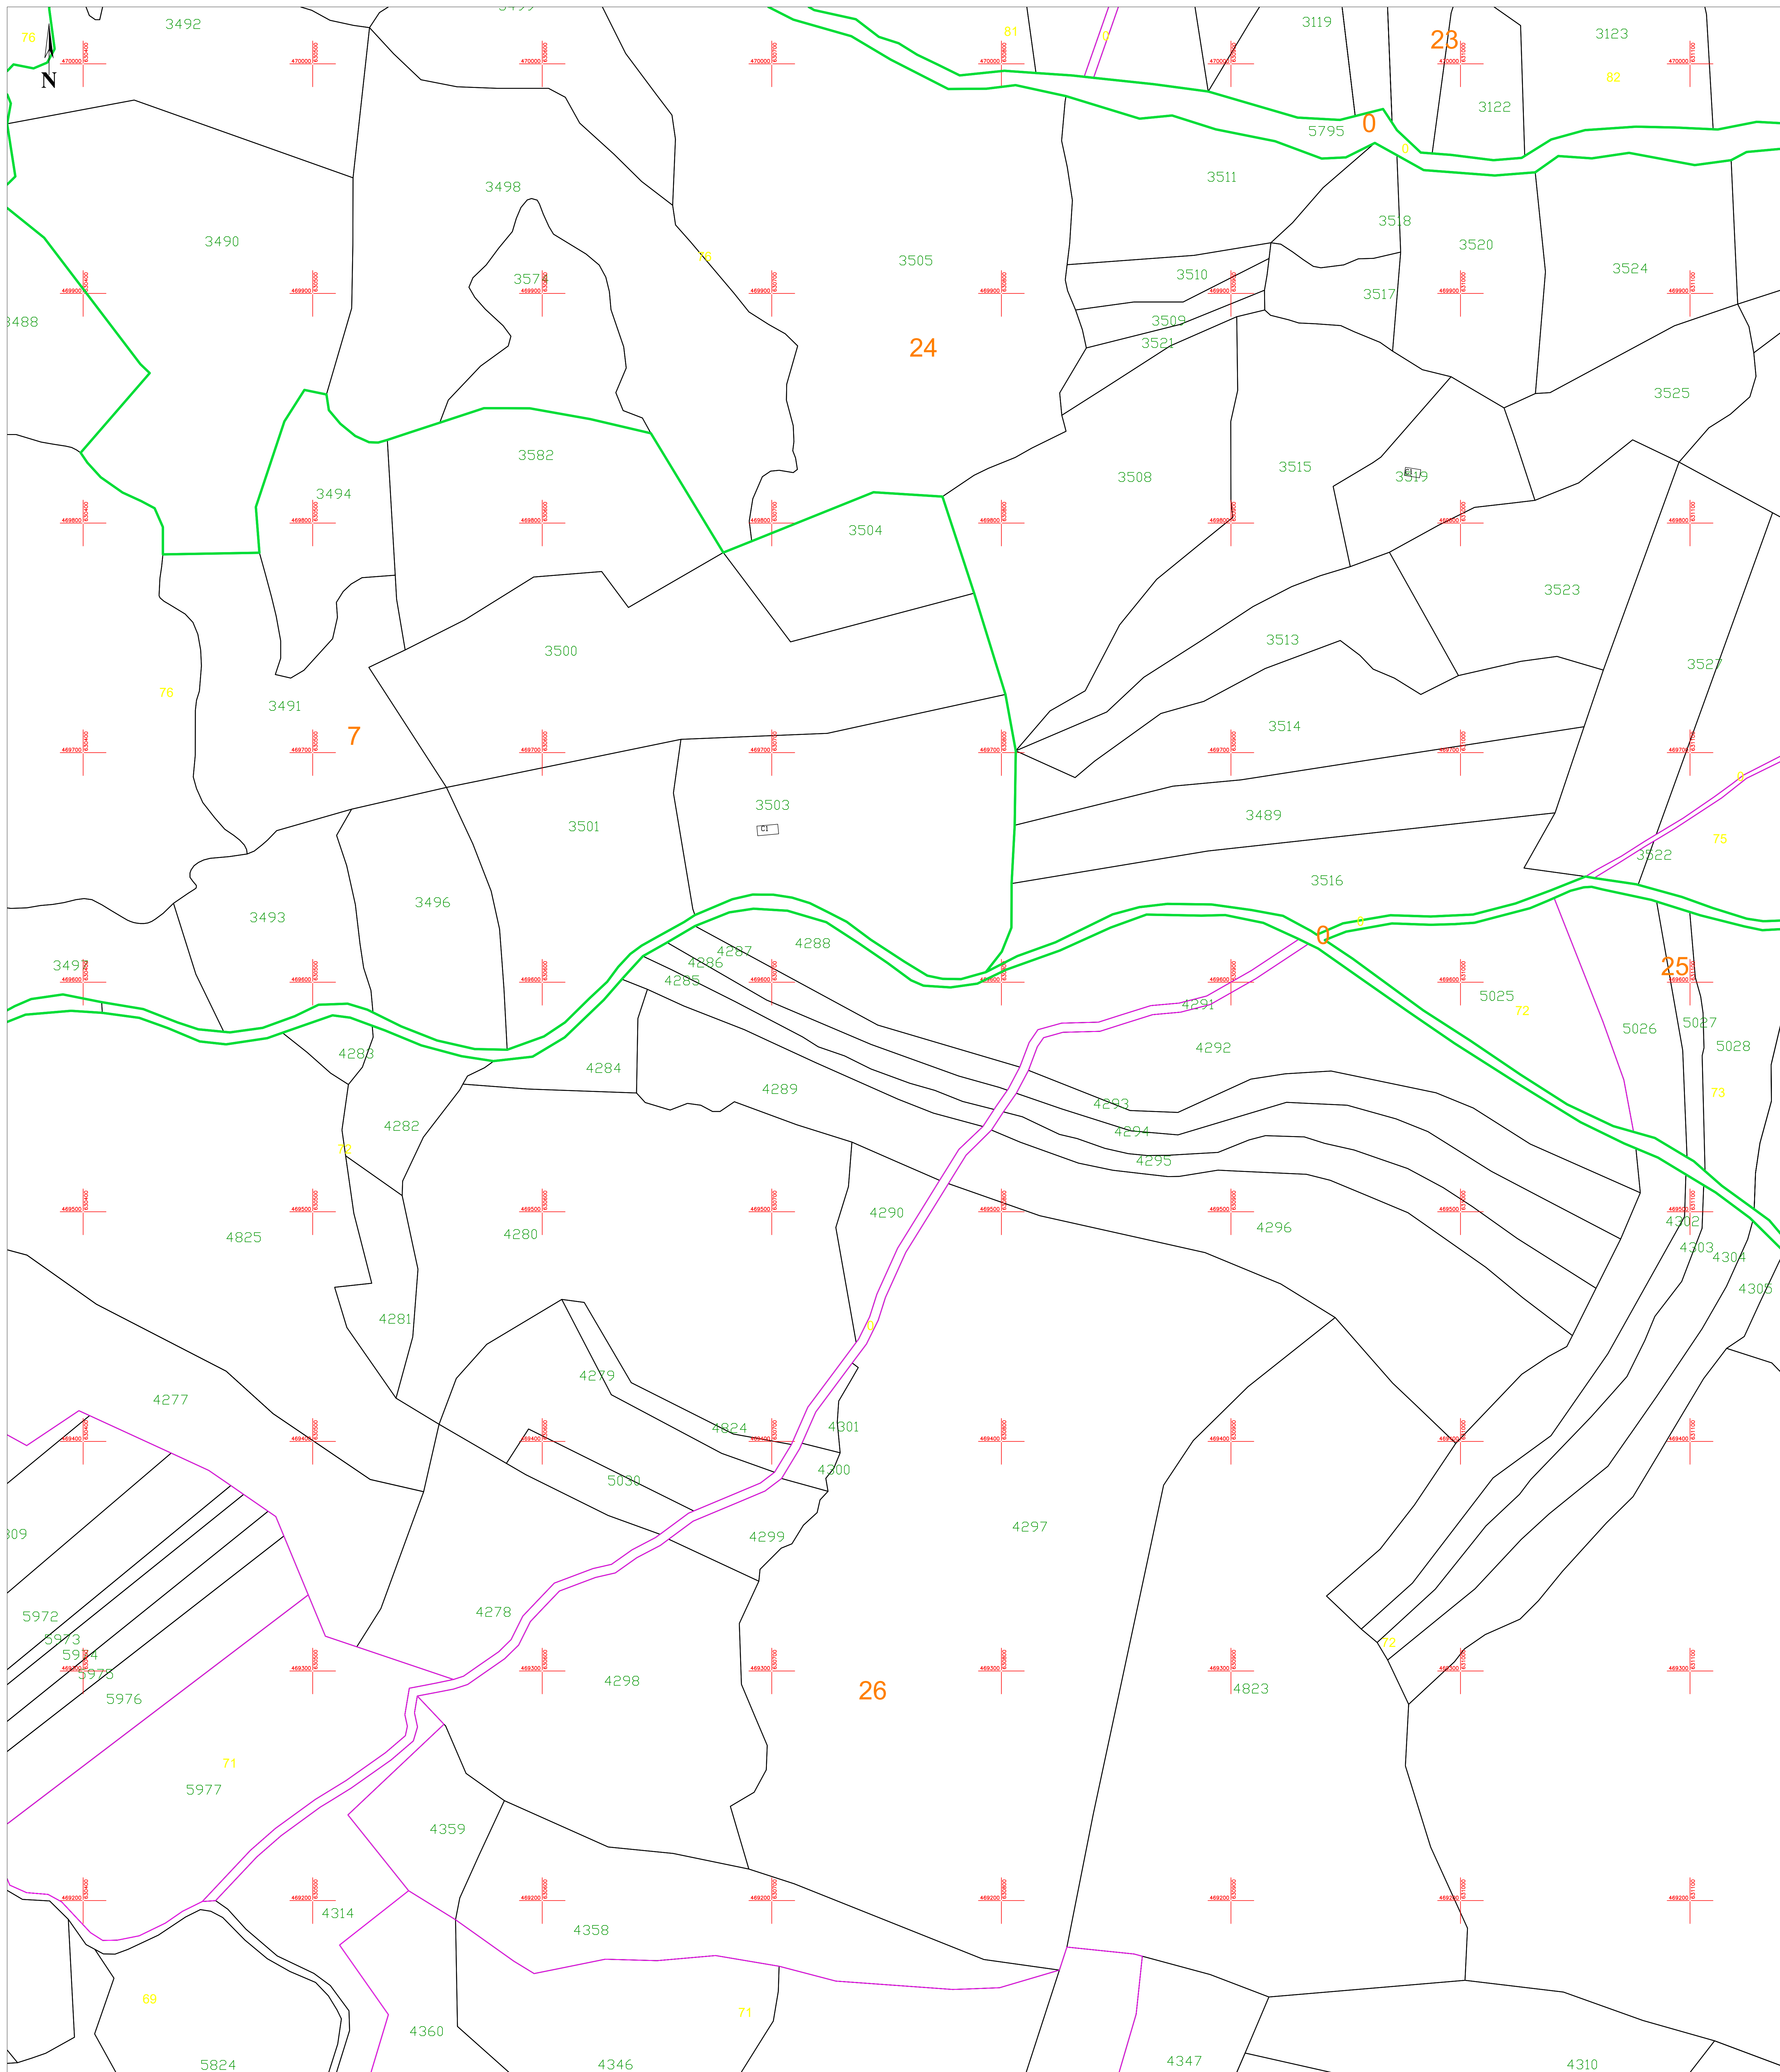

PLAN CADASTRAL

U.A.T. NEREJU, JUDEȚUL VRANCEA

SECTOARELE CADASTRALE 0,7,23,24,25,26
SCARA 1:1000

Planșa 95
spre publicare

Schiță cu dispunerea sectoarelor cadastrale

Schema planșelor

LEGENDĂ:

- 138 ID imobil
- DJ 223 Denumire arteră
- 9 Număr sector cadastral
- Număr tarla/cvartal
- Limită UAT
- Limită sector cadastral
- Limită tarla/cvartal
- Limită intravilan
- Limită imobil
- Limită constr. cu caracter permanent