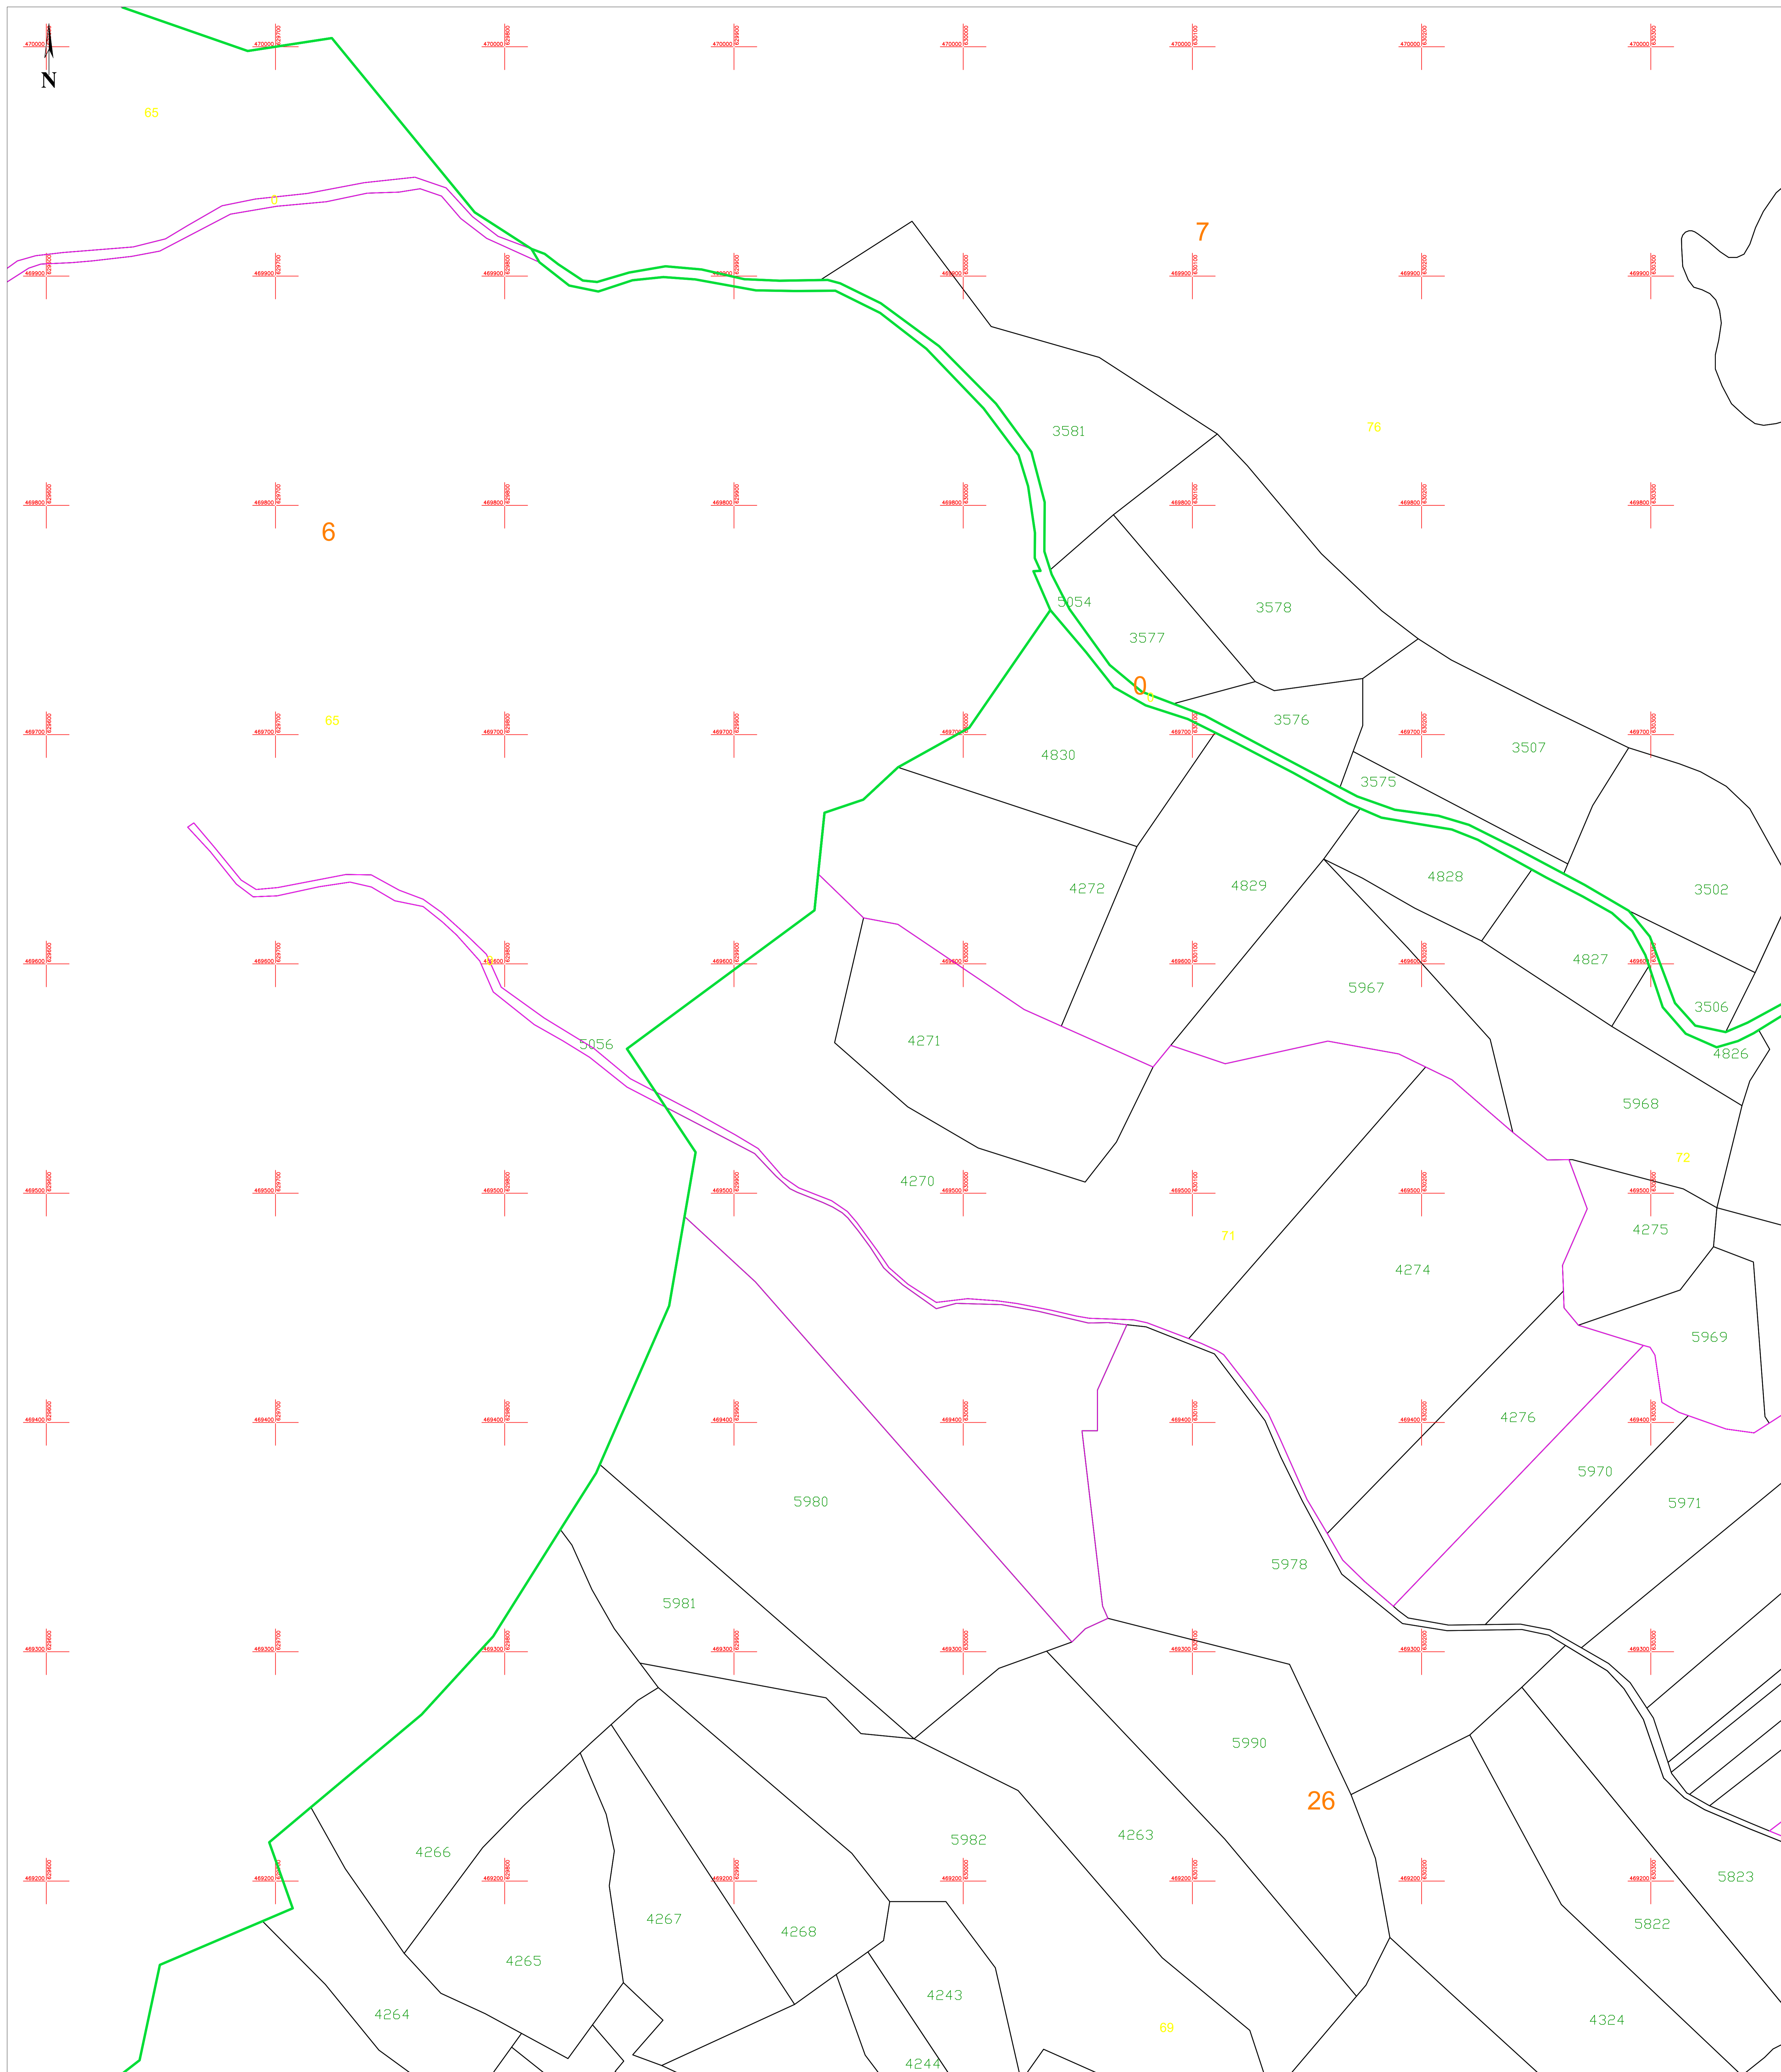

PLAN CADASTRAL

U.A.T. NEREJU, JUDEȚUL VRANCEA

SECTOARELE CADASTRALE 0,6,7,26
SCARA 1:1000

Planșa 94
spre publicare

Schiță cu dispunerea sectoarelor cadastrale

Schema planșelor

LEGENDĂ:

- 138 ID imobil
- DJ 223 Denumire arteră
- 9 Număr sector cadastral
- Număr tarla/cvartal
- Limită UAT
- Limită sector cadastral
- Limită tarla/cvartal
- Limită intravilan
- Limită imobil
- Limită constr. cu caracter permanent