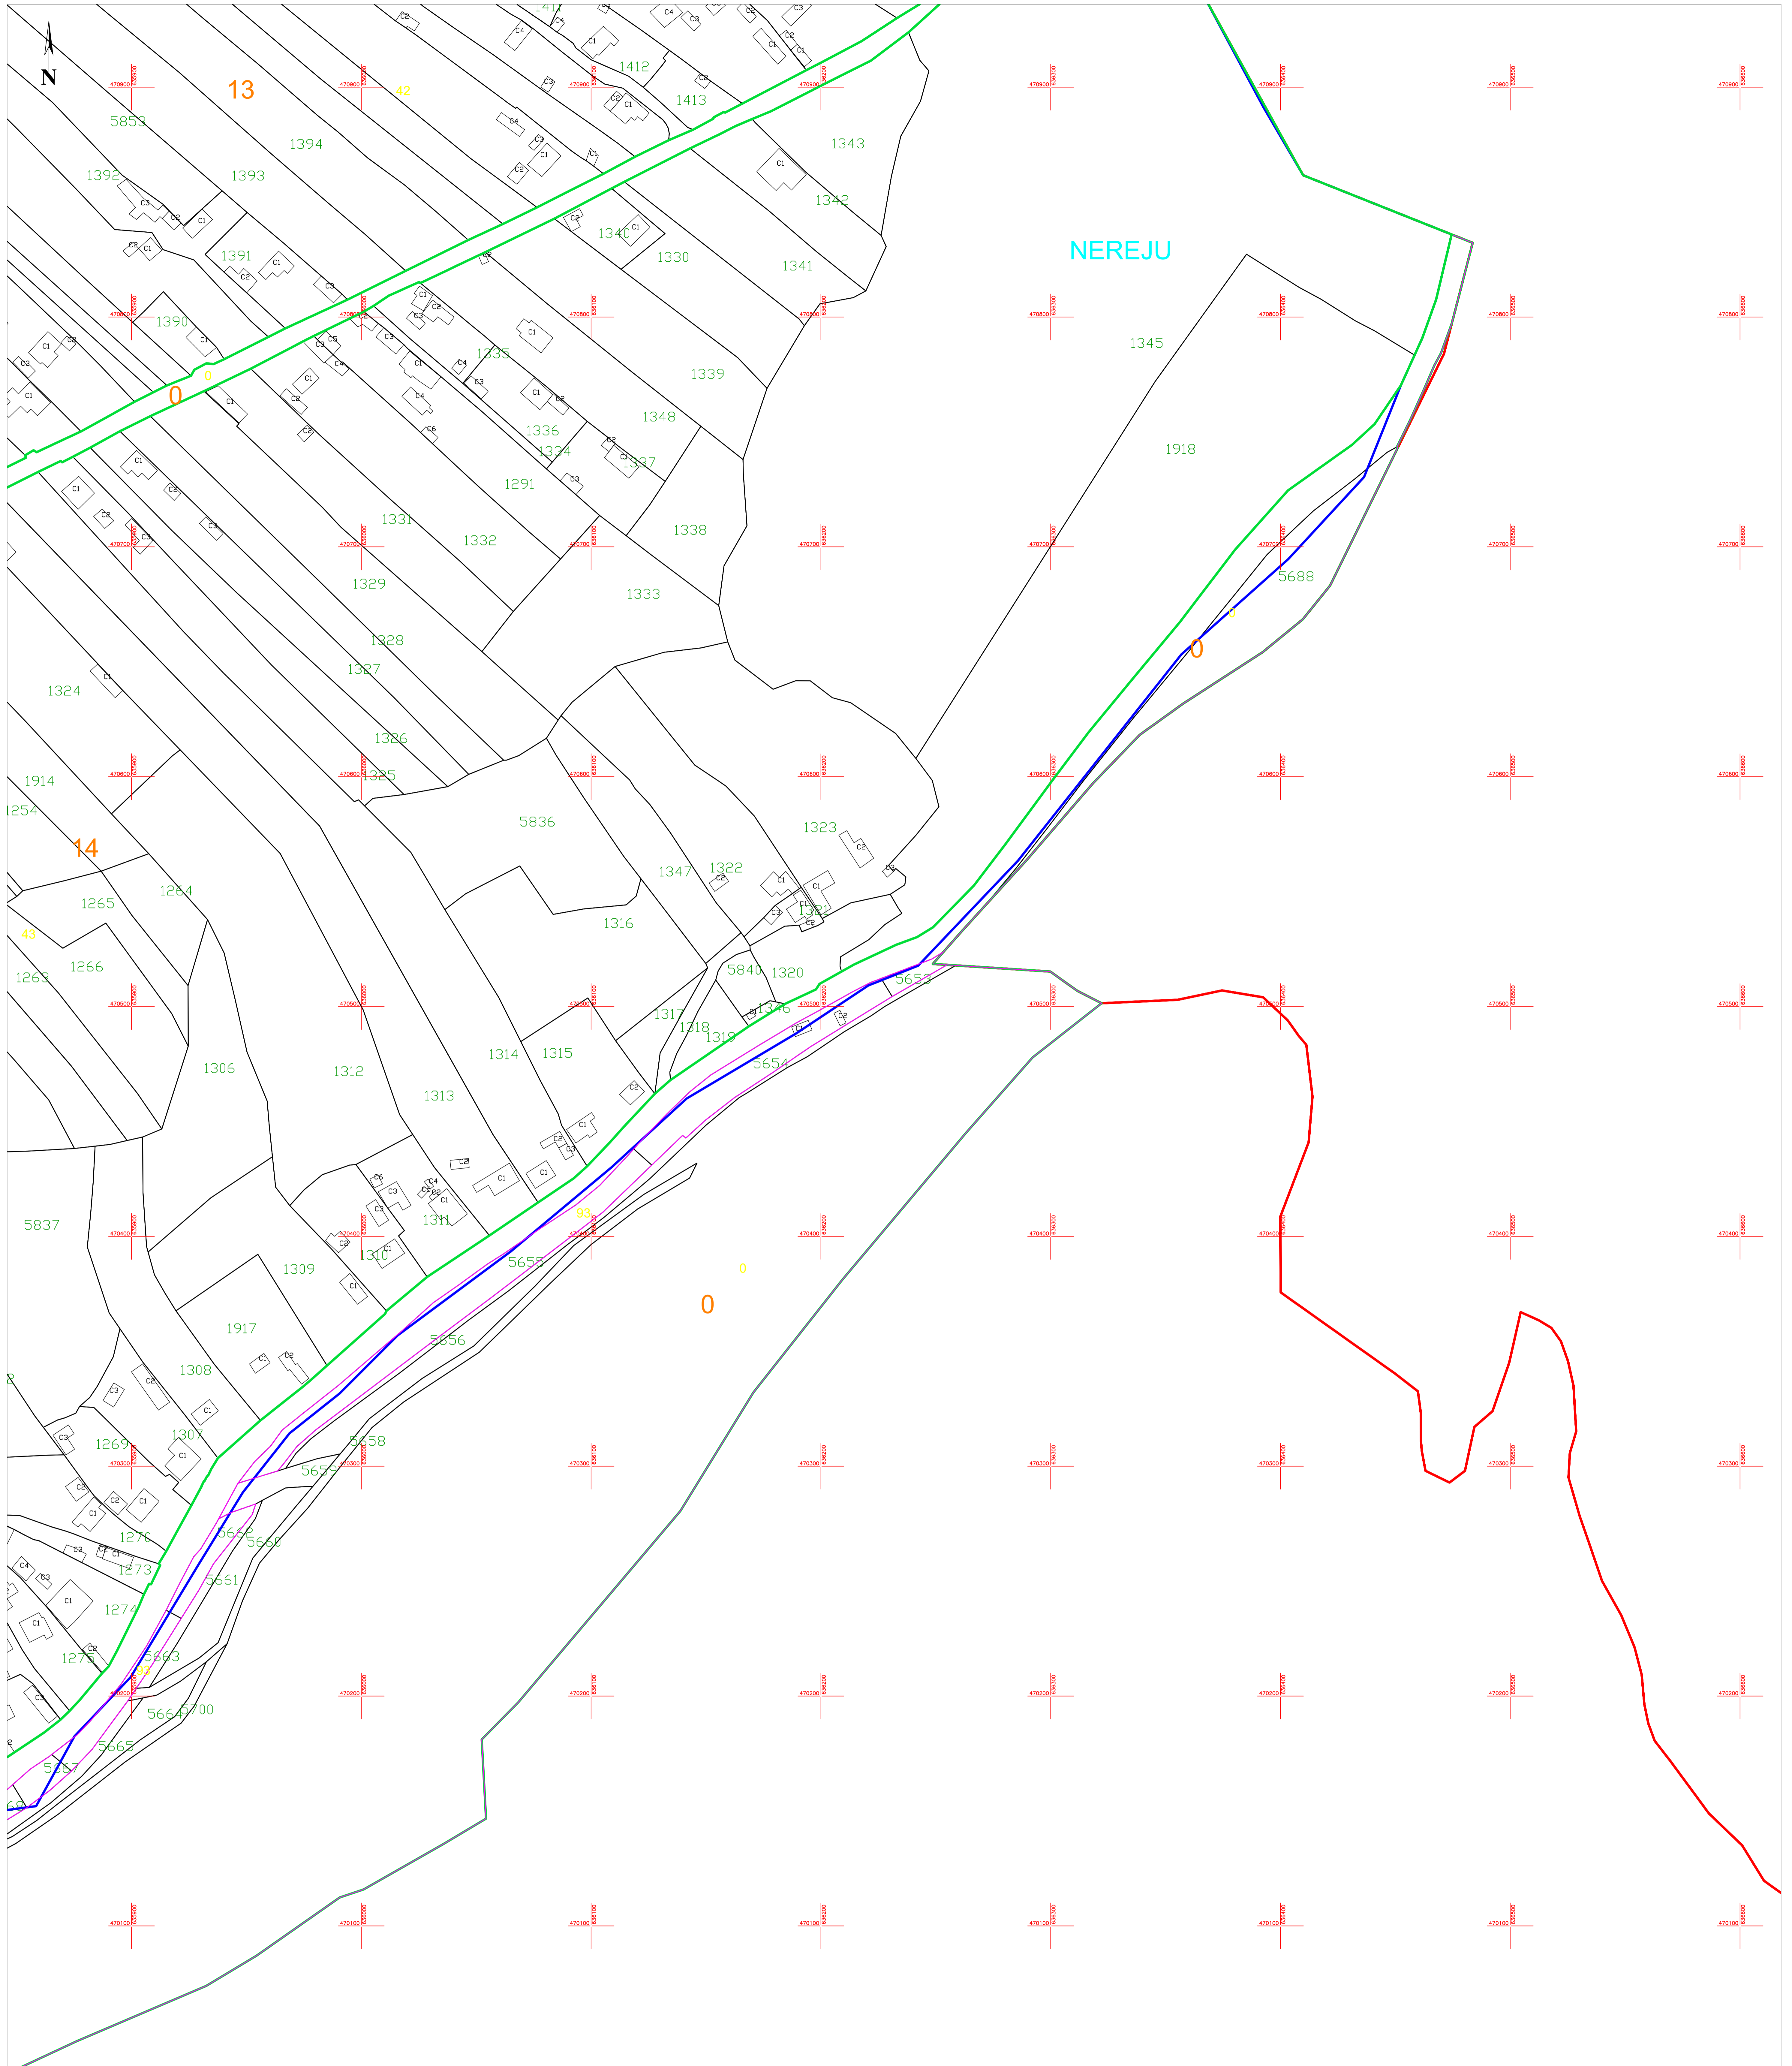

PLAN CADASTRAL
U.A.T. NEREJU, JUDEȚUL VRANCEA
 SECTORUL CADASTRAL 0,13,14
 SCARA 1:1000

Planșa 93
 spre publicare

Schiță cu dispunerea sectoarelor cadastrale

Schema planșelor

LEGENDĂ:

- 138 ID imobil
- DJ 223 Denumire arteră
-  Număr sector cadastral
-  Număr tarla/cvartal
-  Limită UAT
-  Limită sector cadastral
-  Limită tarla/cvartal
-  Limită intravilan
-  Limită imobil
-  Limită constr. cu caracter permanent