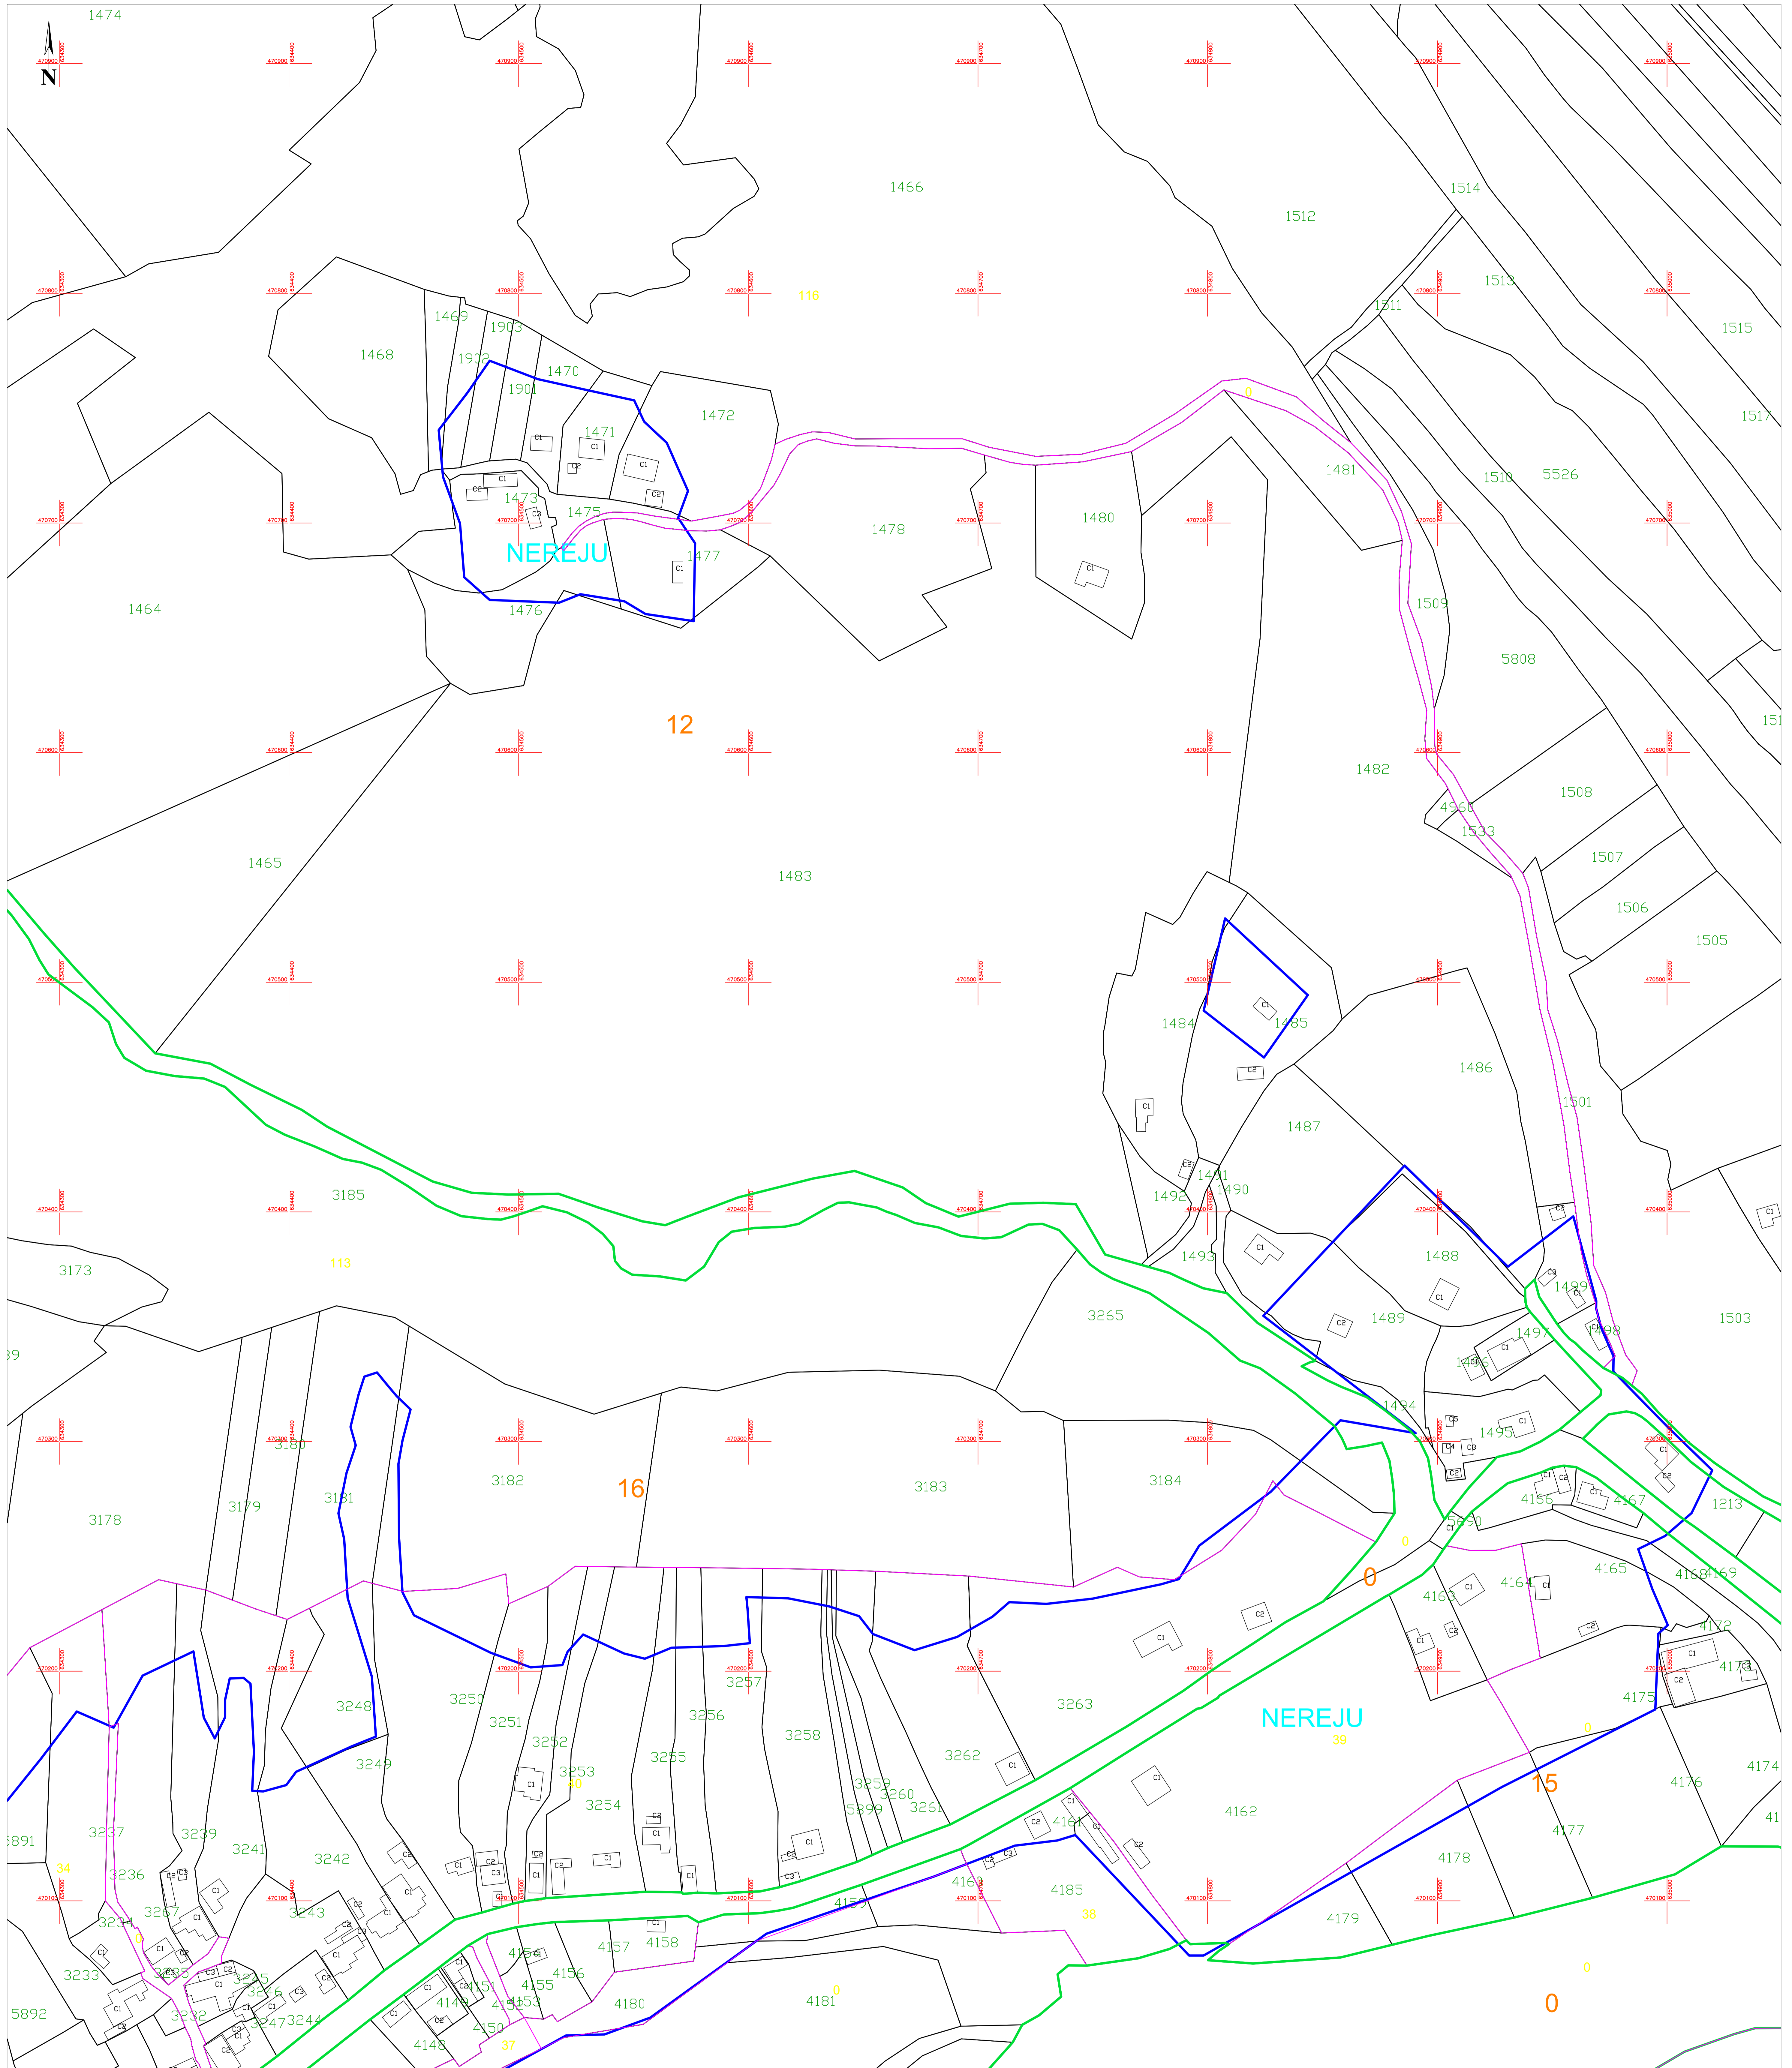

PLAN CADASTRAL

U.A.T. NEREJU, JUDEȚUL VRANCEA

SECTOARELE CADASTRALE 0,12,15,16
SCARA 1:1000

Planșa 91
spre publicare

Schiță cu dispunerea sectoarelor cadastrale

Schema planșelor

LEGENDĂ:

- 138 ID imobil
- DJ 223 Denumire arteră
- 9 Număr sector cadastral
- Număr tarla/cvartal
- Limită UAT
- Limită sector cadastral
- Limită tarla/cvartal
- Limită intravilan
- Limită imobil
- Limită constr. cu caracter permanent