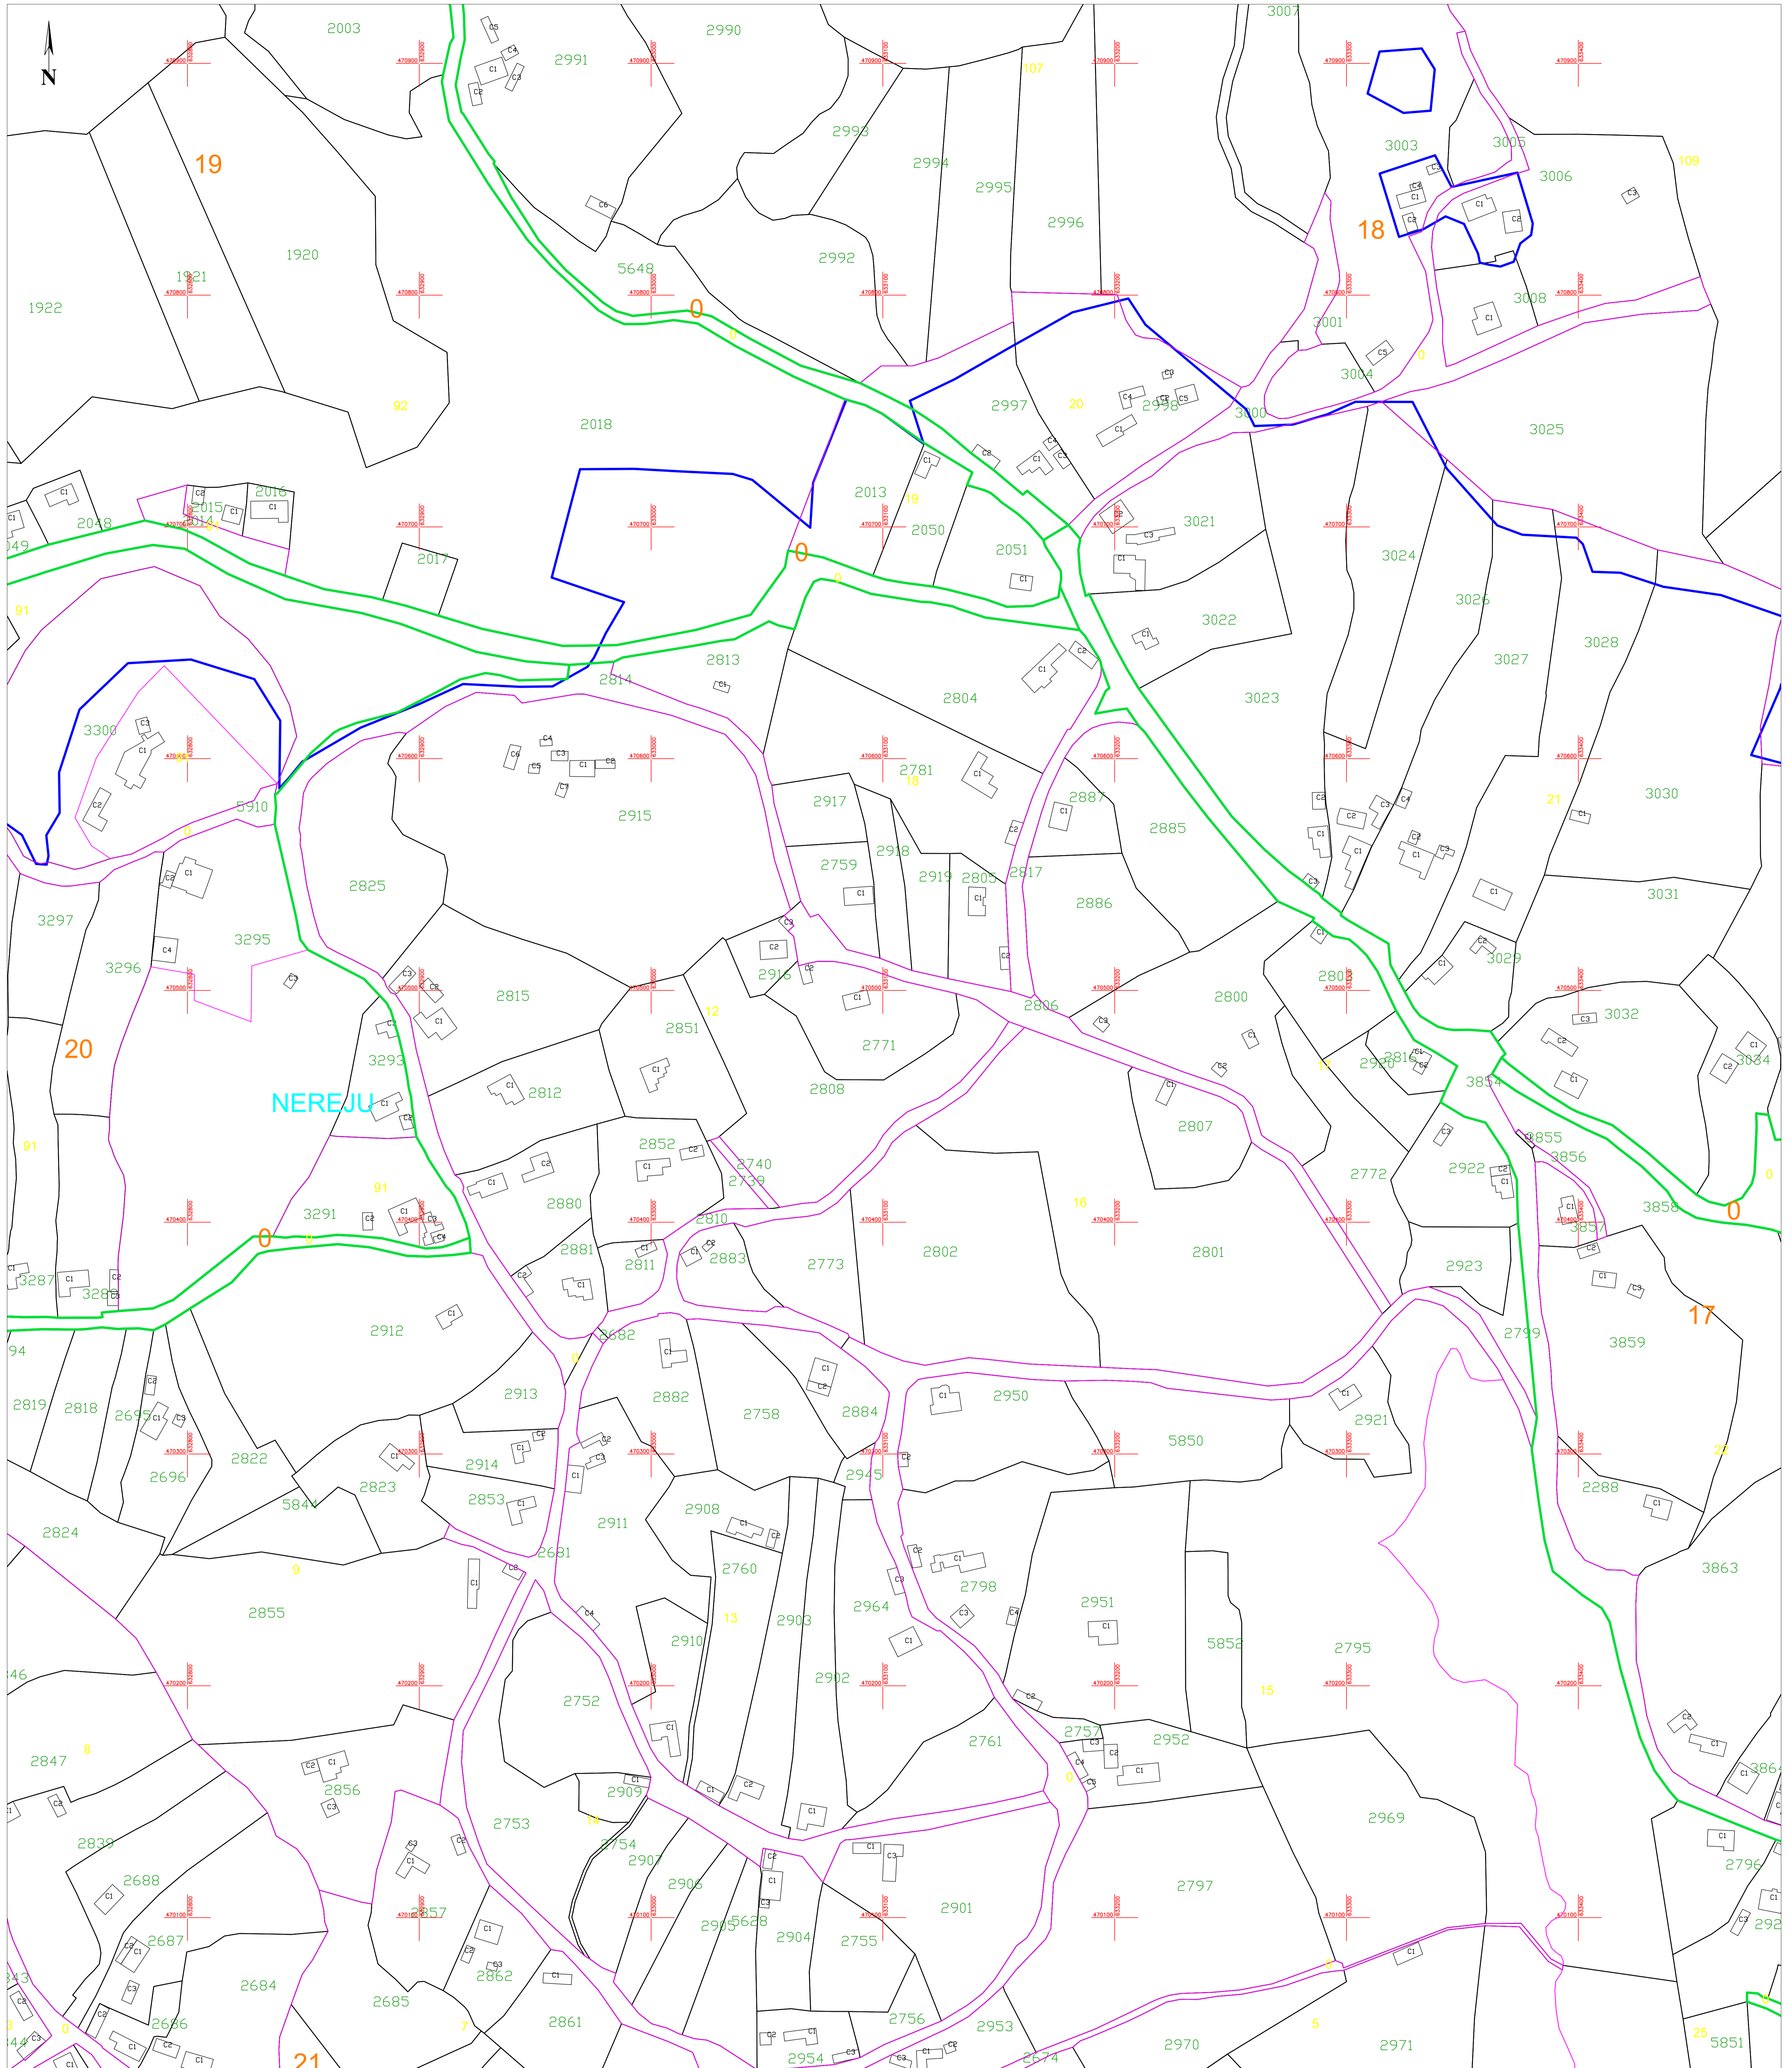

PLAN CADASTRAL
U.A.T. NEREJU, JUDEȚUL VRANCEA
 SECTOARELE CADASTRALE 0,17,18,19,20,21
 SCARA 1:1000

Planșa 89
 spre publicare

Schiță cu dispunerea sectoarelor cadastrale

Schema planșelor

LEGENDĂ:

- 138 ID imobil
- DJ 223 Denumire arteră
- 9 Număr sector cadastral
- Număr tarla/cvartal
- Limită UAT
- Limită sector cadastral
- Limită tarla/cvartal
- Limită intravilan
- Limită imobil
- Limită constr. cu caracter permanent