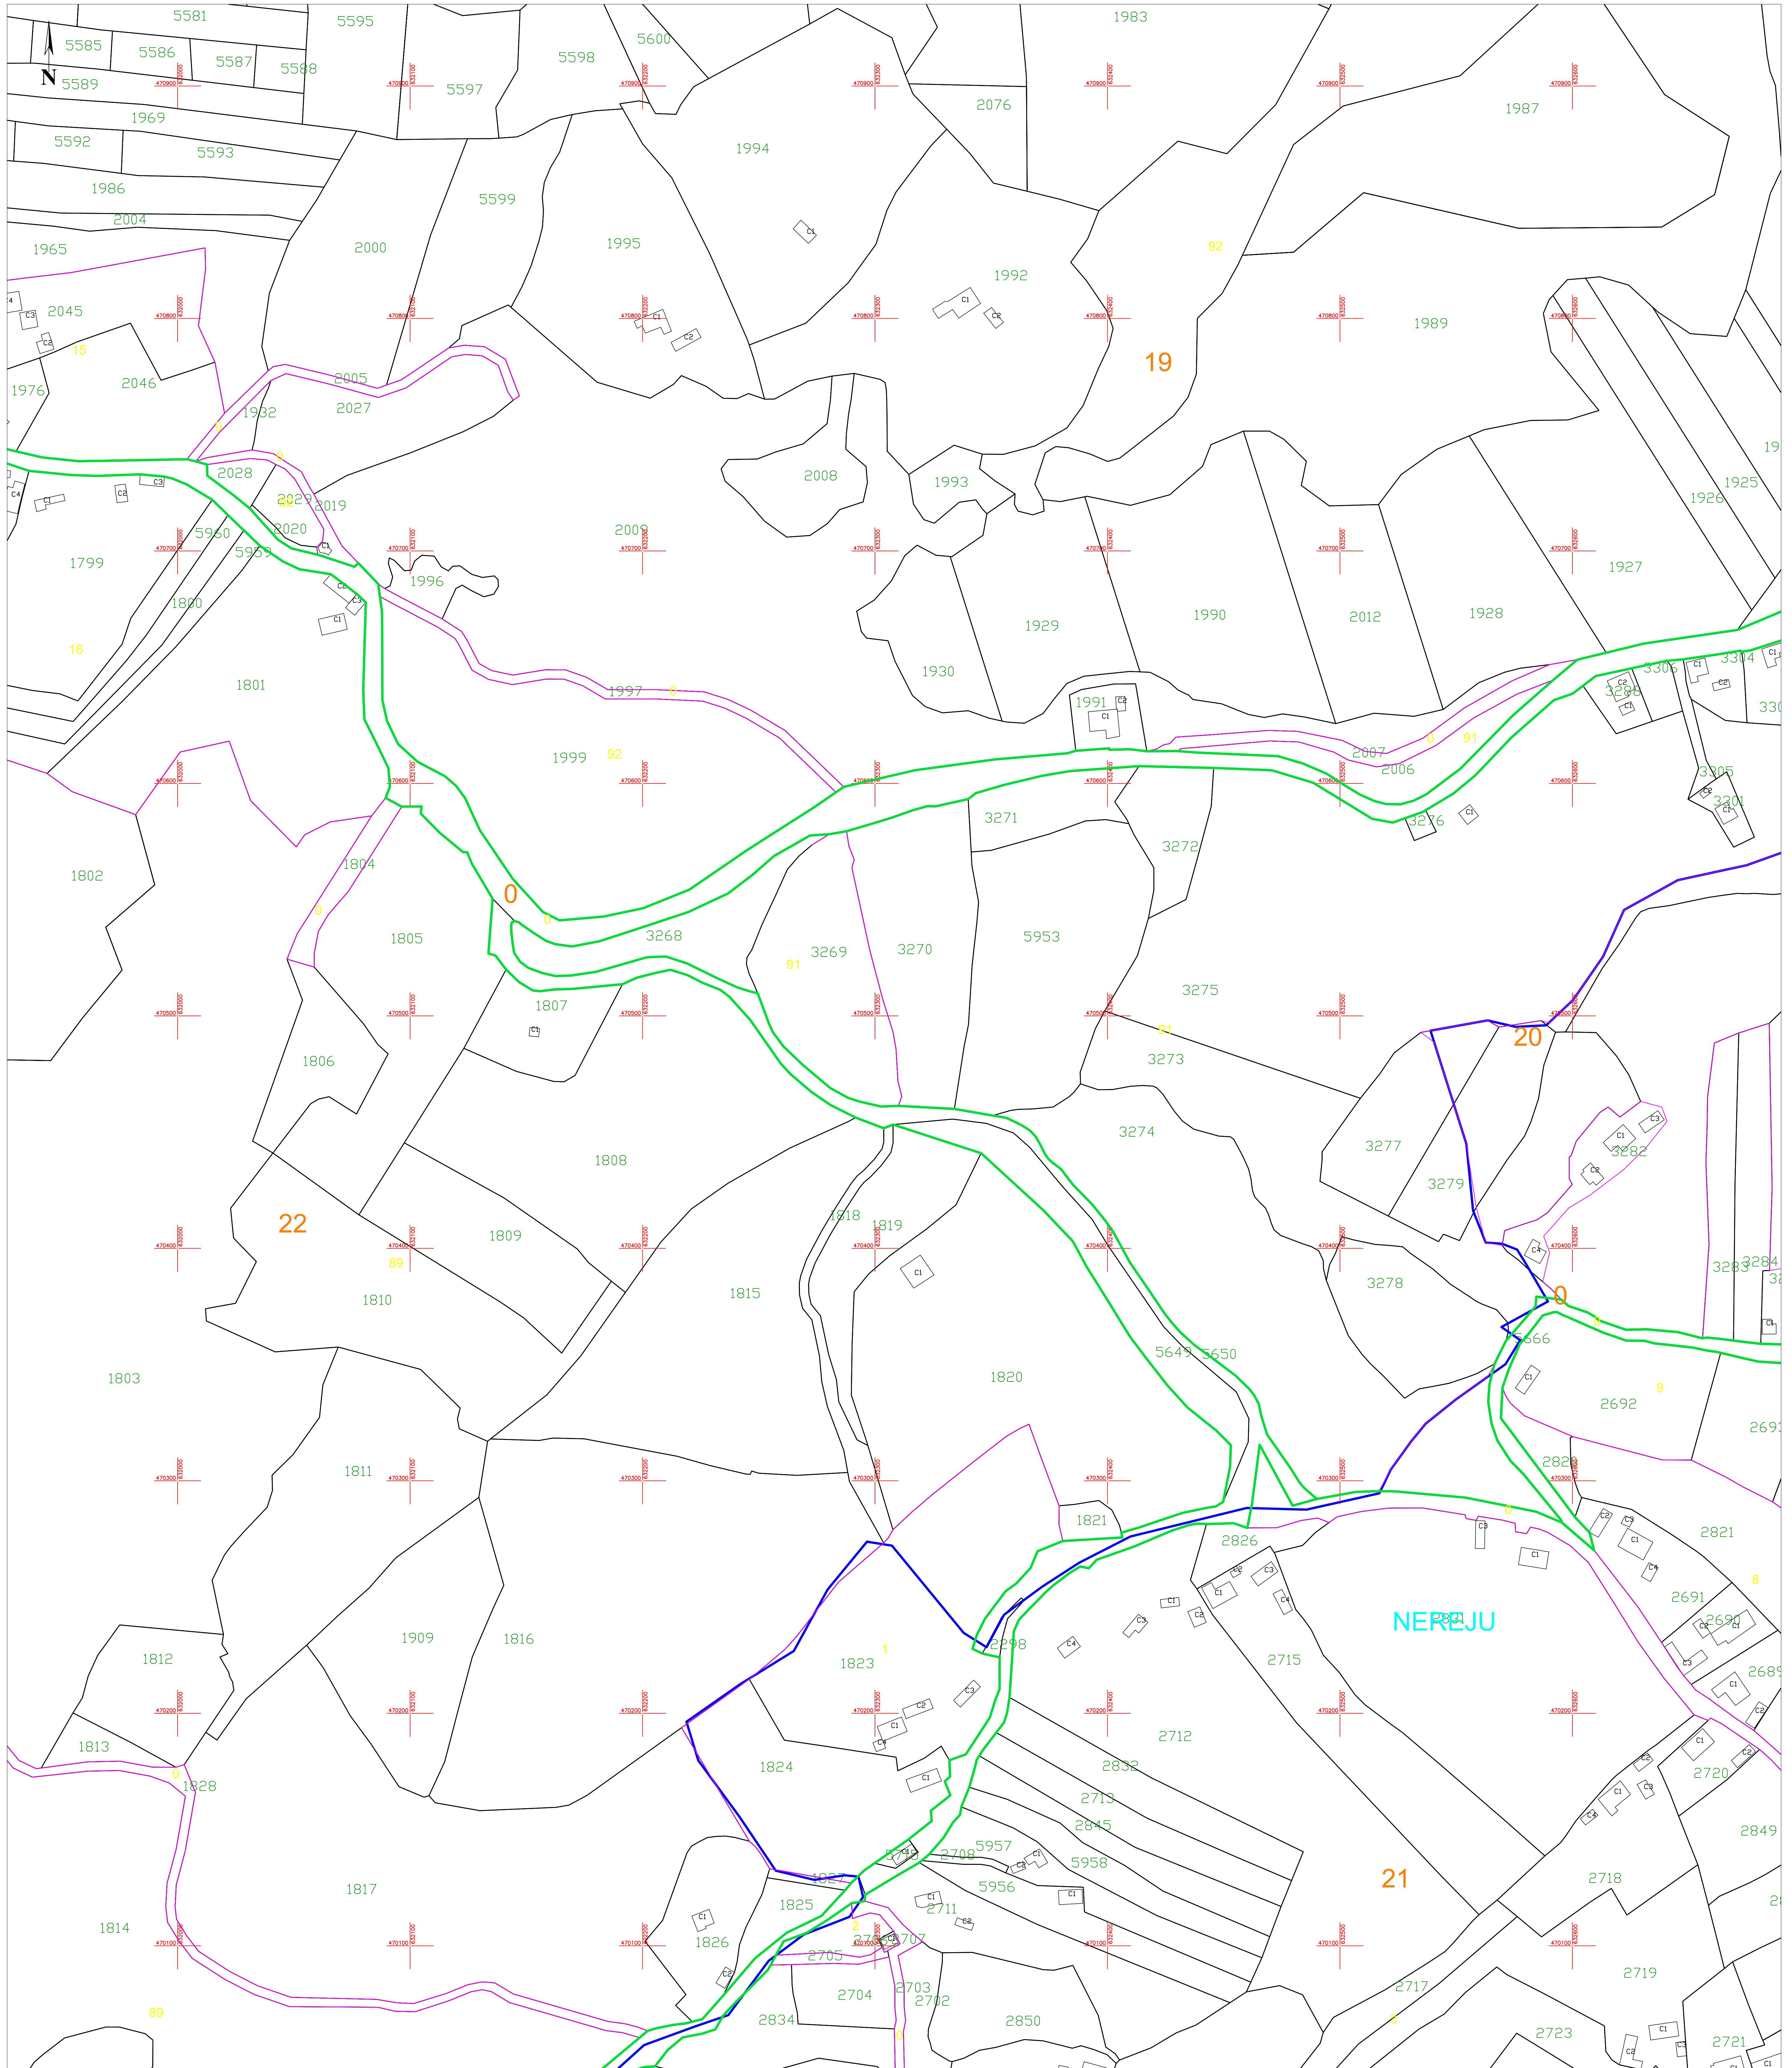

**PLAN CADASTRAL**  
**U.A.T. NEREJU, JUDEȚUL VRANCEA**  
 SECTOARELE CADASTRALE 0,19,20,21,22  
 SCARA 1:1000

Planșa 88  
 spre publicare

Schiță cu dispunerea sectoarelor cadastrale

Schema planșelor

**LEGENDĂ:**

- 138 ID imobil
- DJ 223 Denumire arteră
- 9 Număr sector cadastral
- Număr tarla/cvartal
- Limită UAT
- Limită sector cadastral
- Limită tarla/cvartal
- Limită intravilan
- Limită imobil
- Limită constr. cu caracter permanent