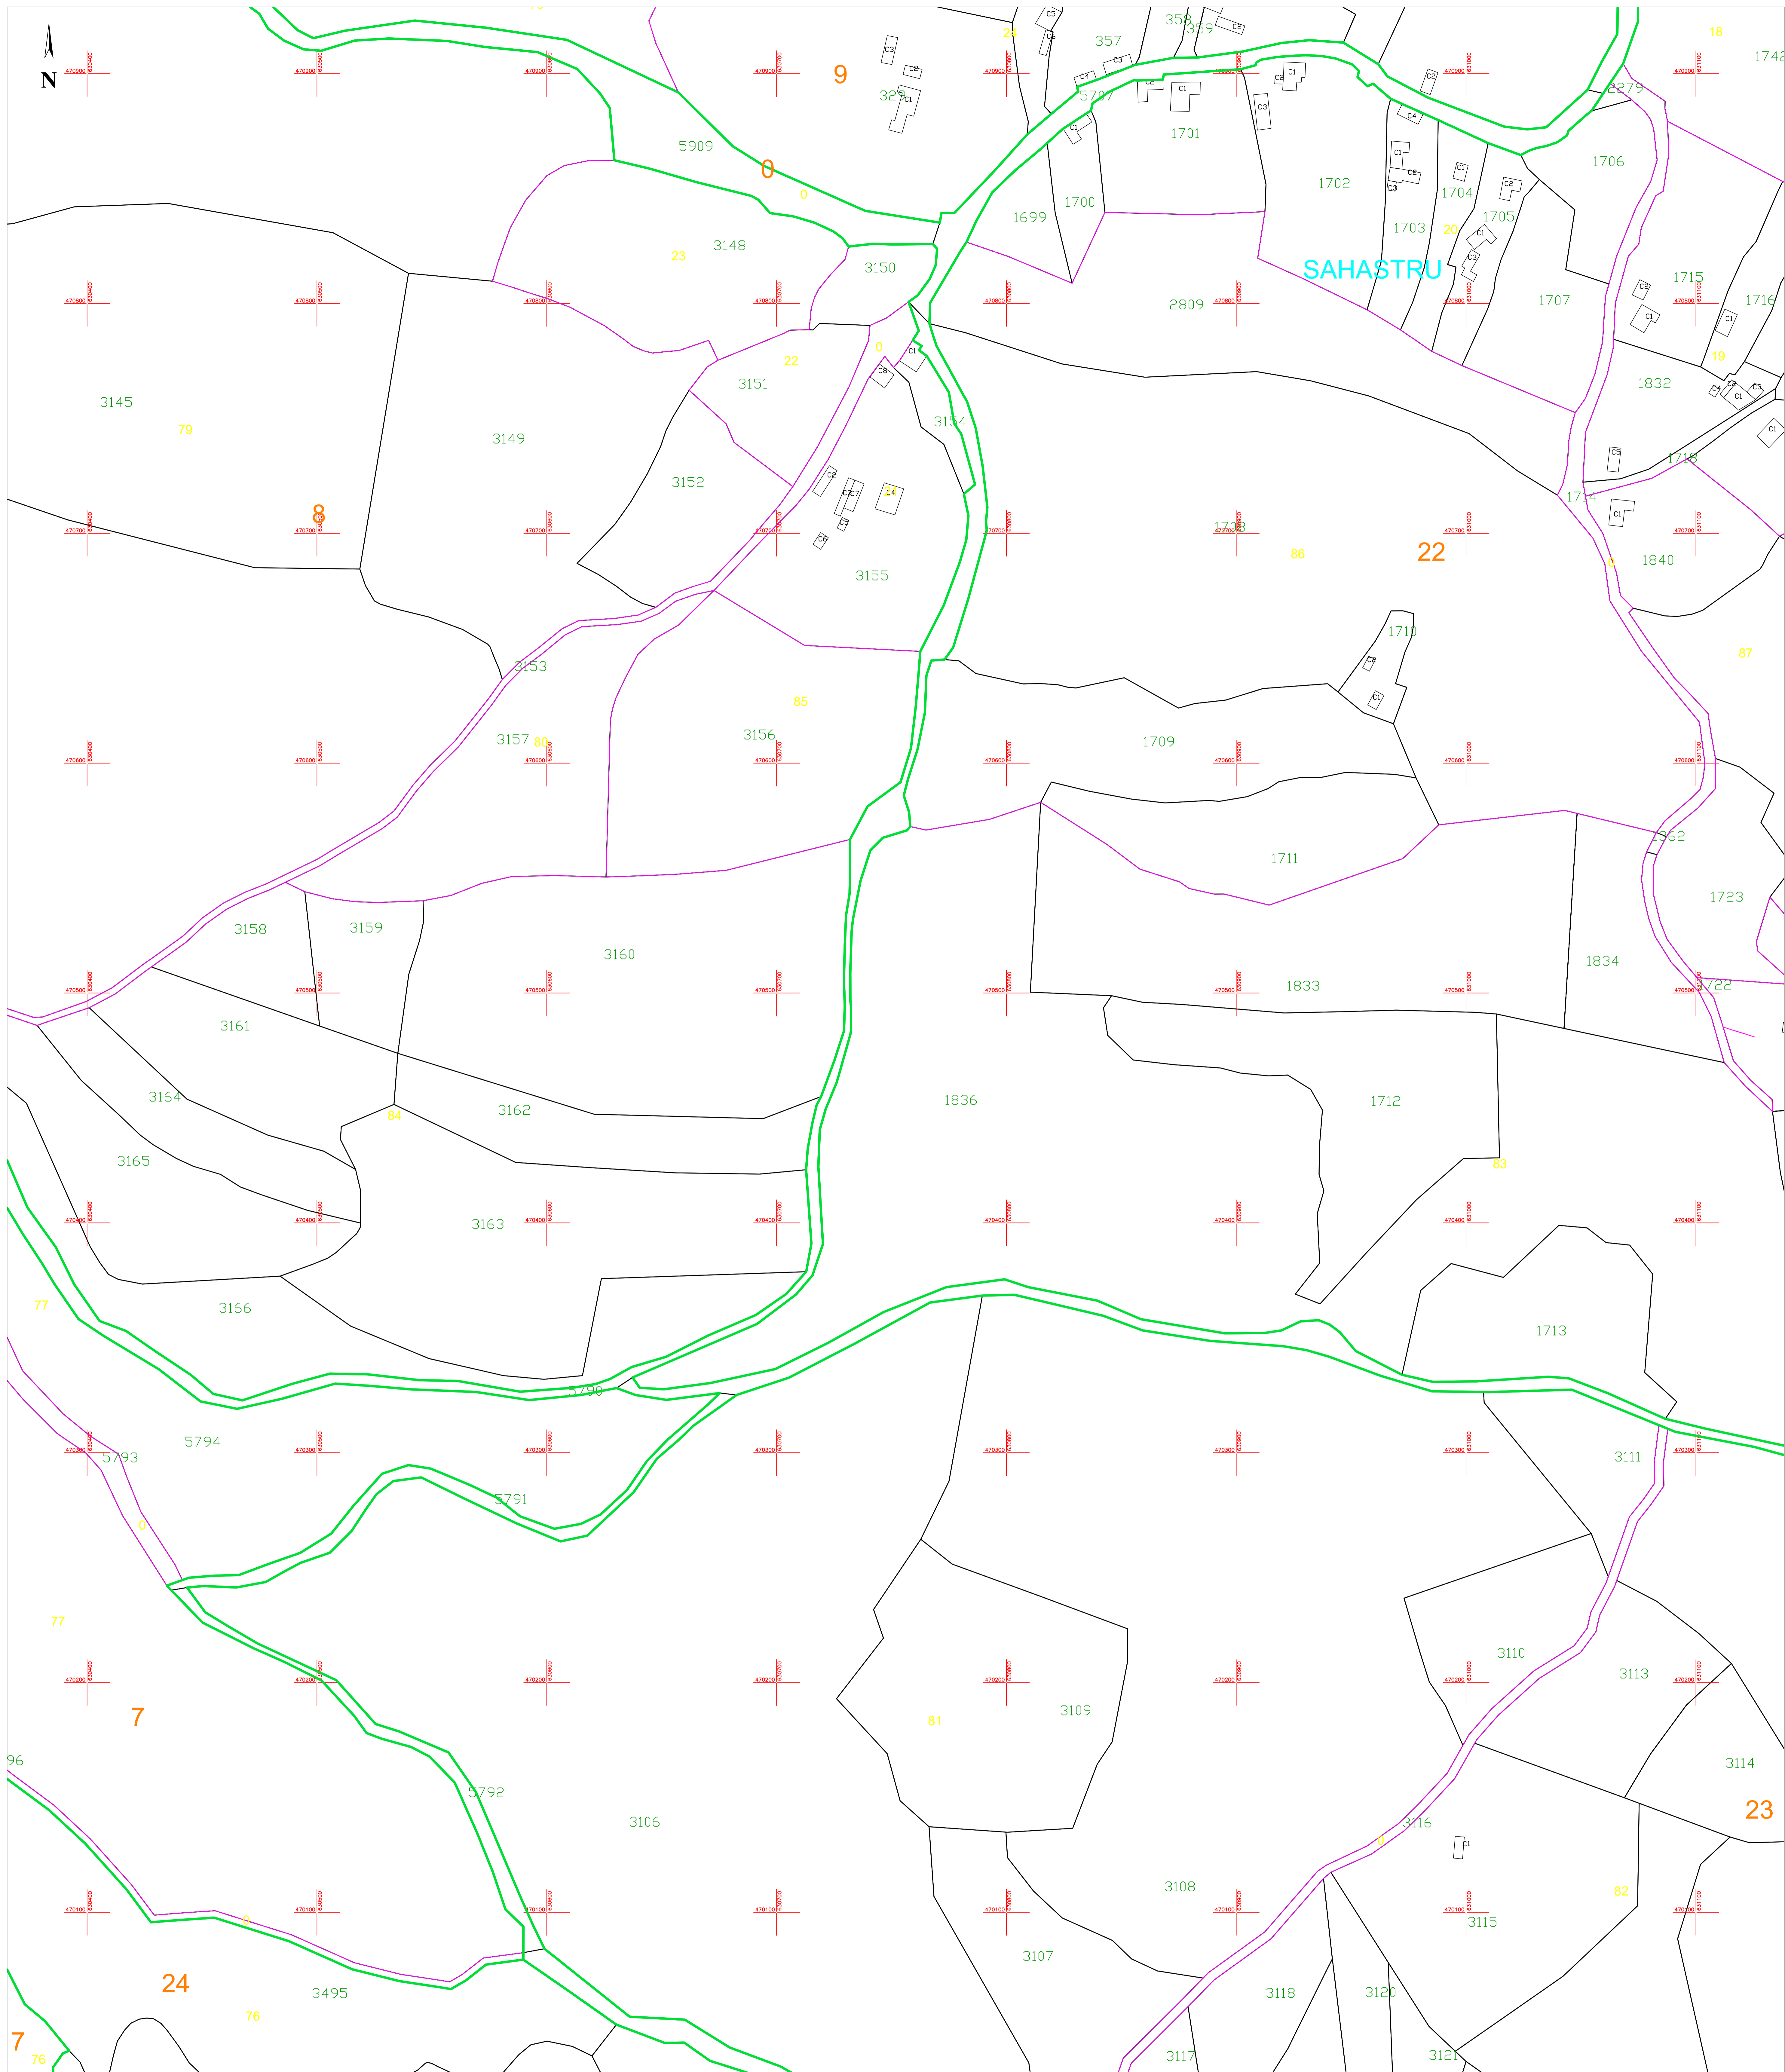

PLAN CADASTRAL
U.A.T. NEREJU, JUDEȚUL VRANCEA
 SECTOARELE CADASTRALE 0,7,8,9,22,23,24
 SCARA 1:1000

Planșa 86
 spre publicare

Schiță cu dispunerea sectoarelor cadastrale

Schema planșelor

LEGENDĂ:

- 138 ID imobil
- DJ 223 Denumire arteră
- 9 Număr sector cadastral
- Număr tarla/cvartal
- Limită UAT
- Limită sector cadastral
- Limită tarla/cvartal
- Limită intravilan
- Limită imobil
- Limită constr. cu caracter permanent