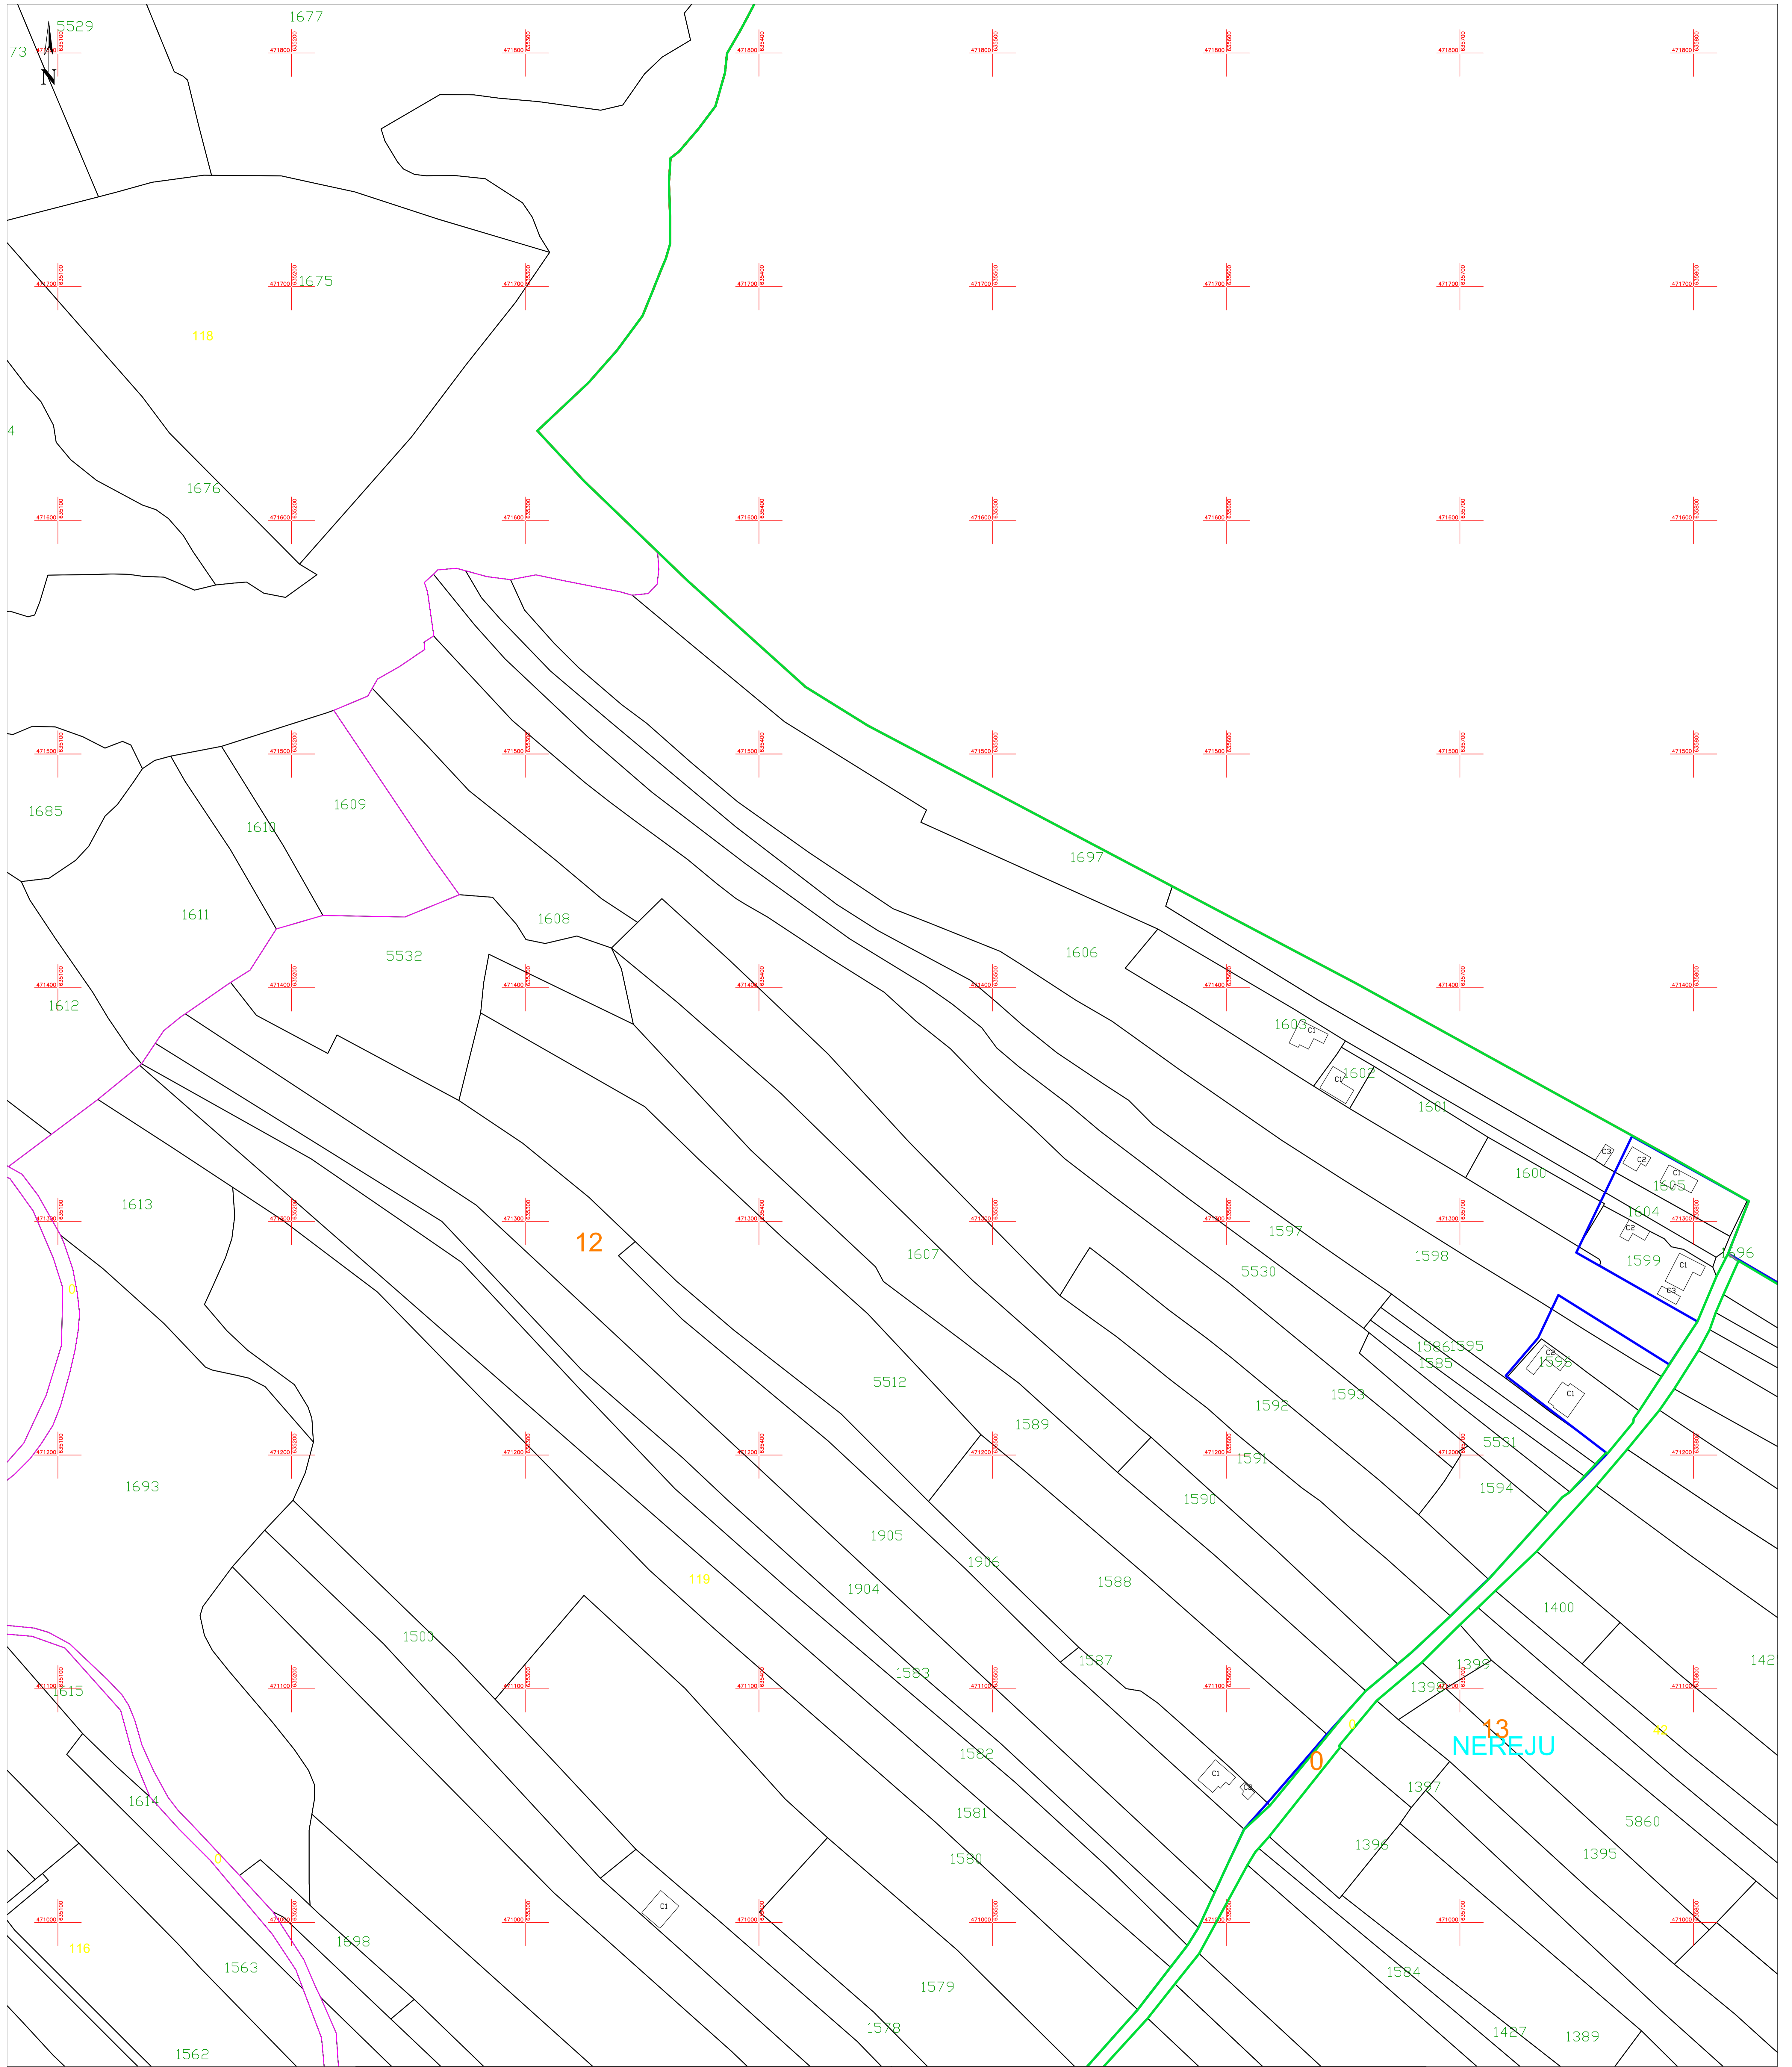

PLAN CADASTRAL

U.A.T. NEREJU, JUDEȚUL VRANCEA

SECTOARELE CADASTRALE 0,12,13

SCARA 1:1000

Planșa 83
spre publicare

Schiță cu dispunerea sectoarelor cadastrale

Schema planșelor

LEGENDĂ:

- 138 ID imobil
- DJ 223 Denumire arteră
- 9 Număr sector cadastral
- Număr tarla/cvartal
- Limită UAT
- Limită sector cadastral
- Limită tarla/cvartal
- Limită intravilan
- Limită imobil
- Limită constr. cu caracter permanent