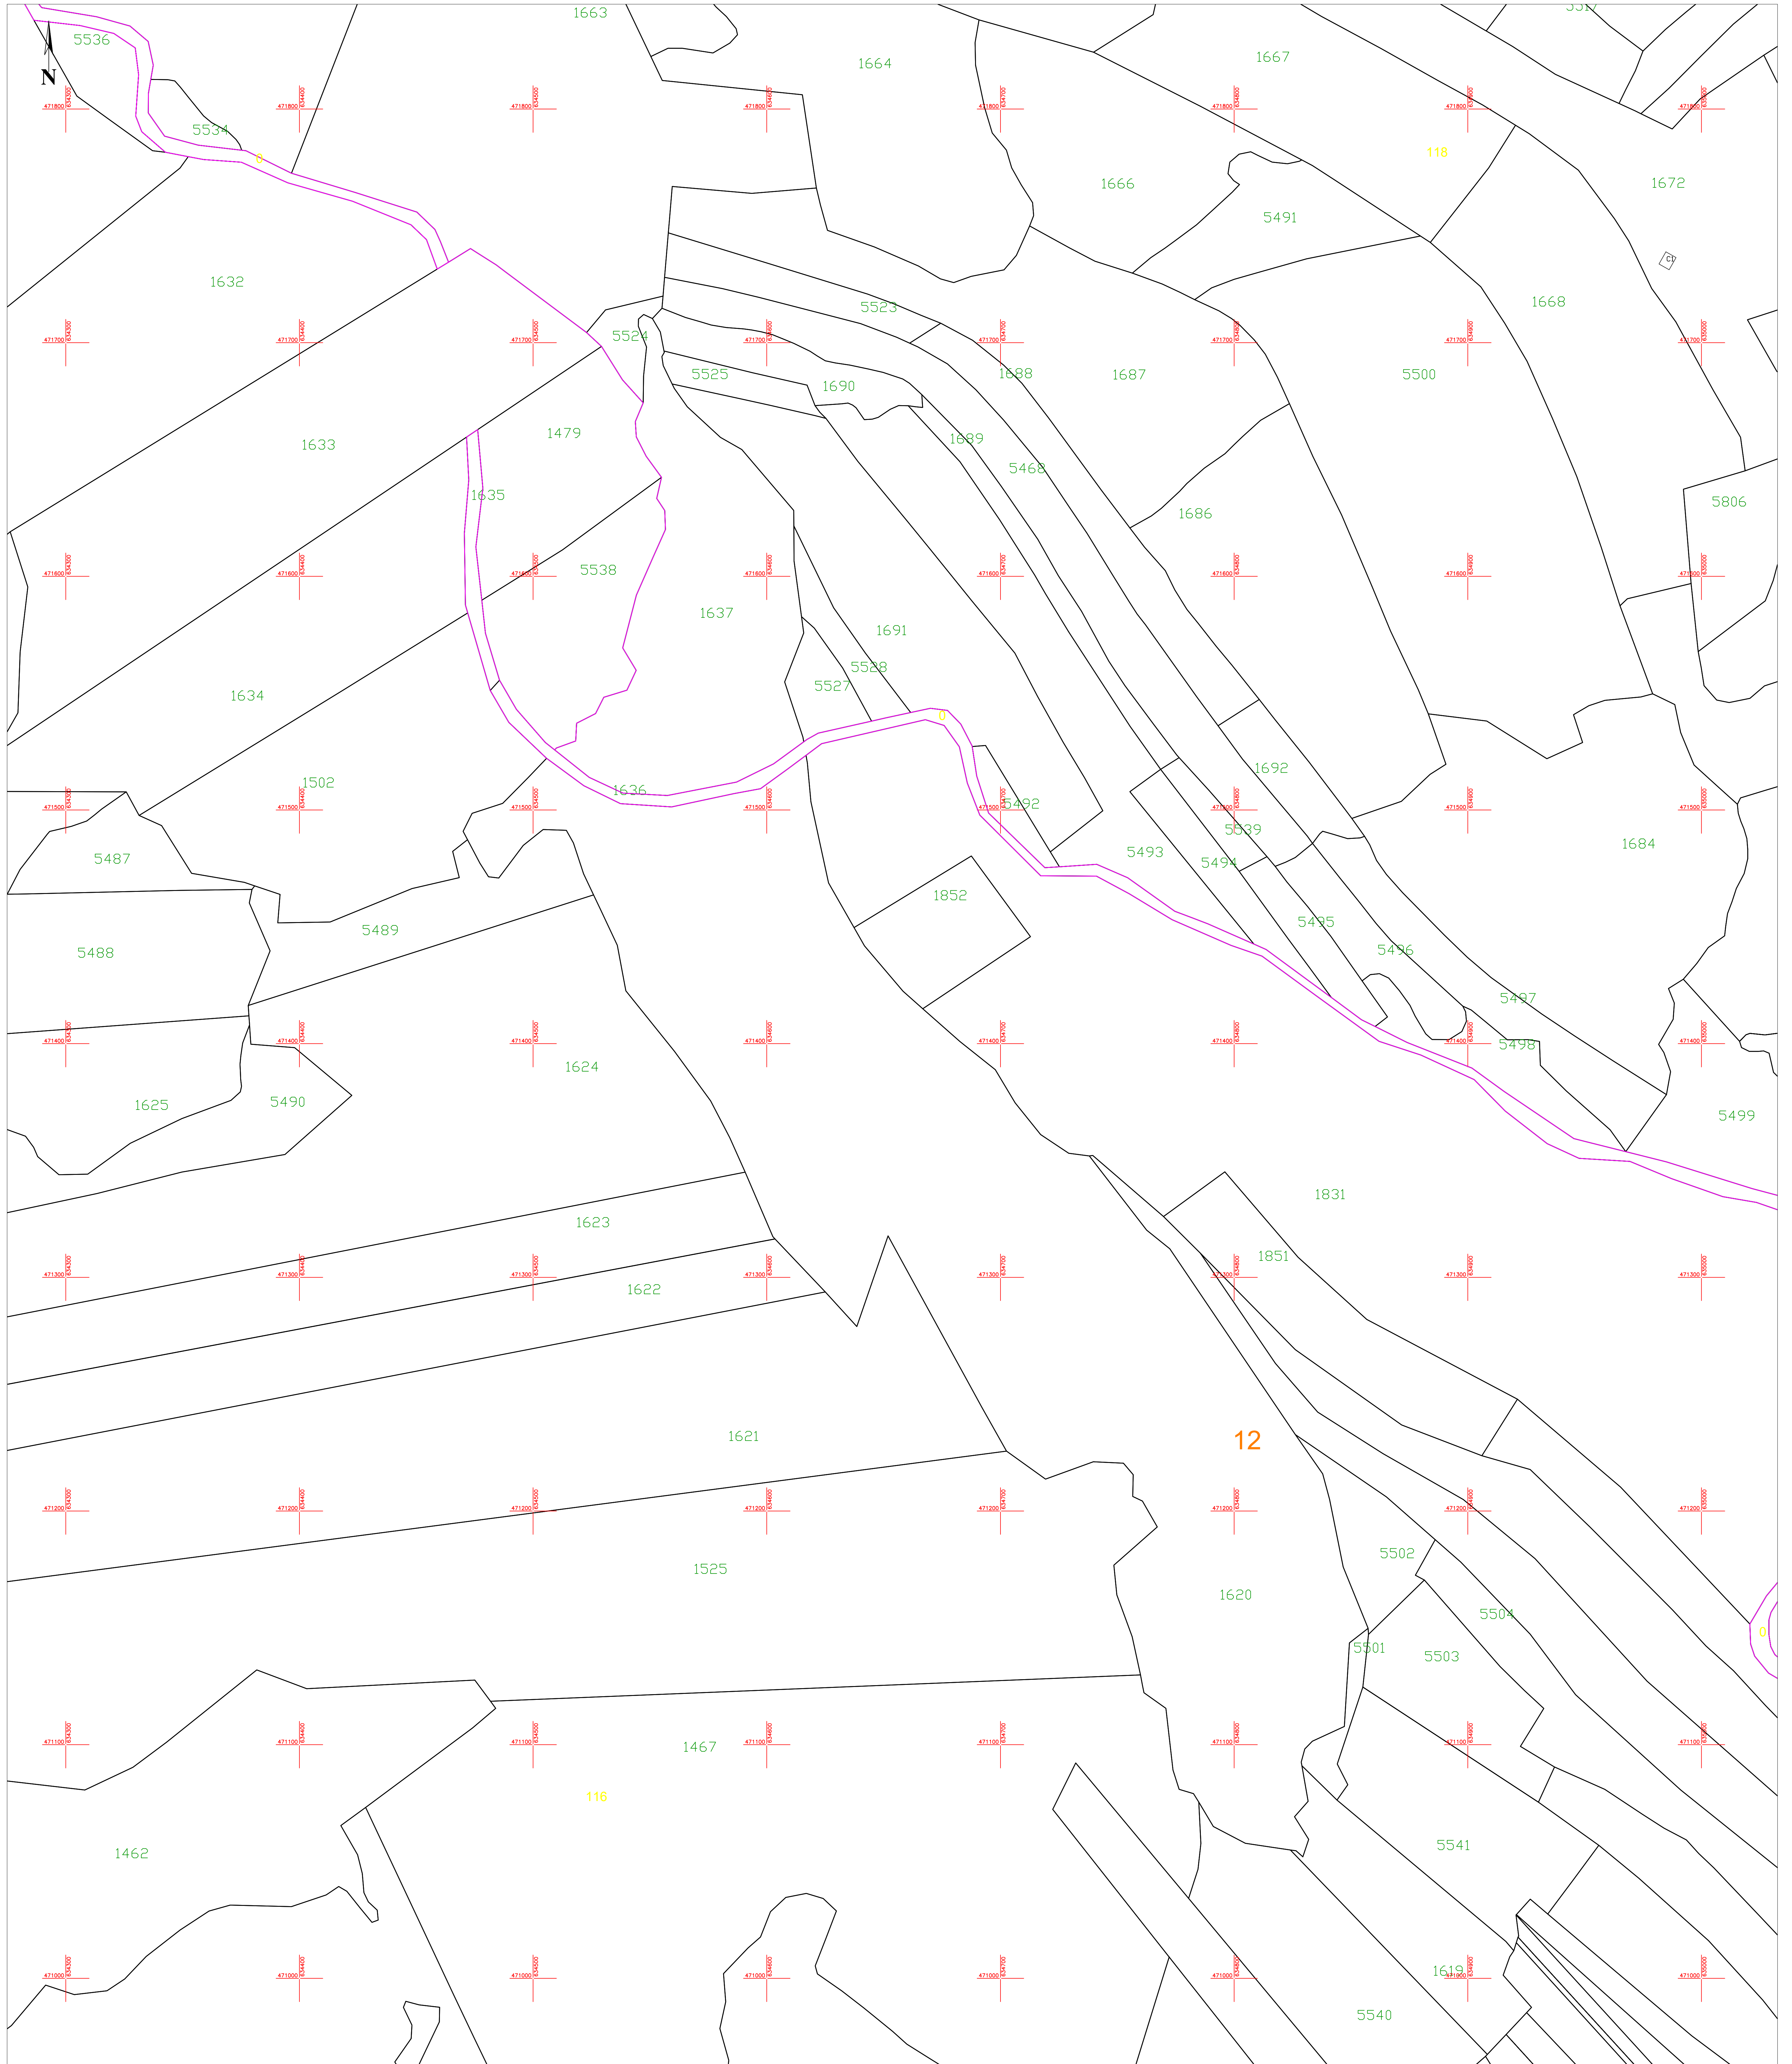

PLAN CADASTRAL
U.A.T. NEREJU, JUDEȚUL VRANCEA
 SECTORUL CADASTRAL 12
 SCARA 1:1000

Planșa 82
 spre publicare

Schiță cu dispunerea sectoarelor cadastrale

Schema planșelor

LEGENDĂ:

- 138 ID imobil
- DJ 223 Denumire arteră
- 9 Număr sector cadastral
- Număr tarla/cvartal
- Limită UAT
- Limită sector cadastral
- Limită tarla/cvartal
- Limită intravilan
- Limită imobil
- Limită constr. cu caracter permanent

Sistem de proiecție STEREO 70