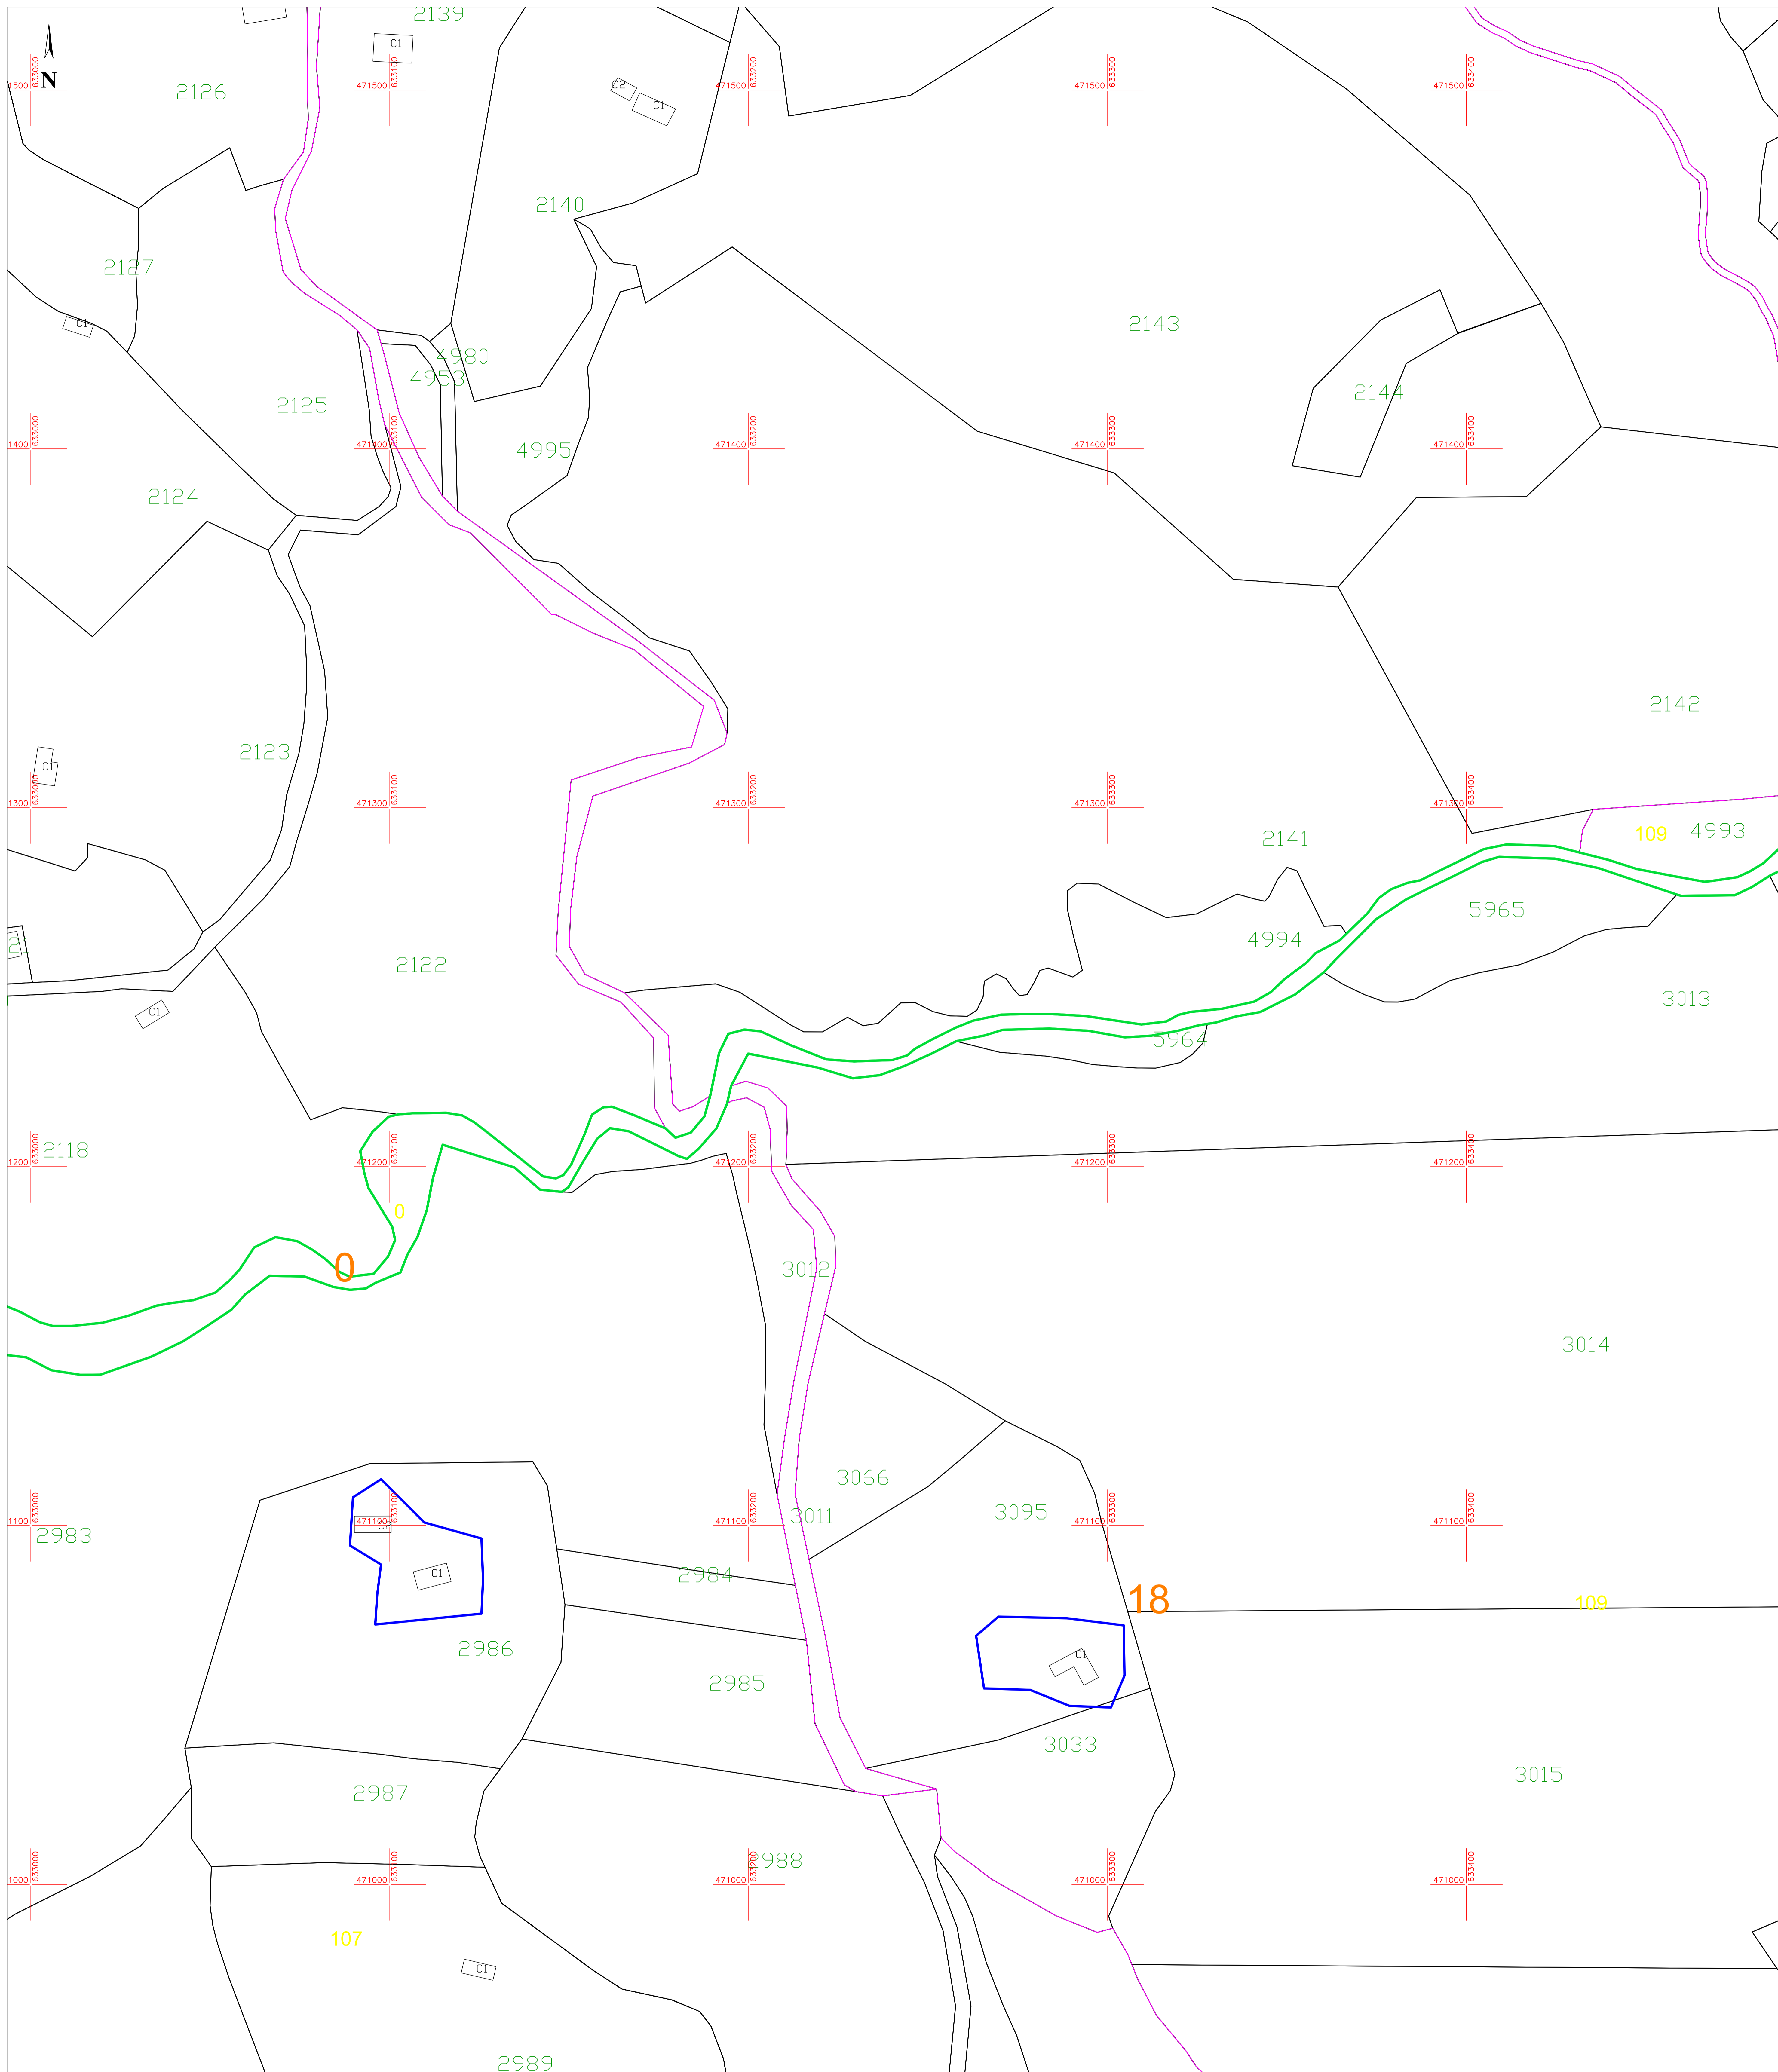

PLAN CADASTRAL
U.A.T. NEREJU, JUDEȚUL VRANCEA
 SECTOARELE CADASTRALE 0,11,18,19
 SCARA 1:1000

Planșa 80
 spre publicare

Schiță cu dispunerea sectoarelor cadastrale

Schema planșelor

- LEGENDĂ:**
- 138 ID imobil
 - DJ 223 Denumire arteră
 - 9 Număr sector cadastral
 - Număr tarla/cvartal
 - Limită UAT
 - Limită sector cadastral
 - Limită tarla/cvartal
 - Limită intravilan
 - Limită imobil
 - Limită constr. cu caracter permanent