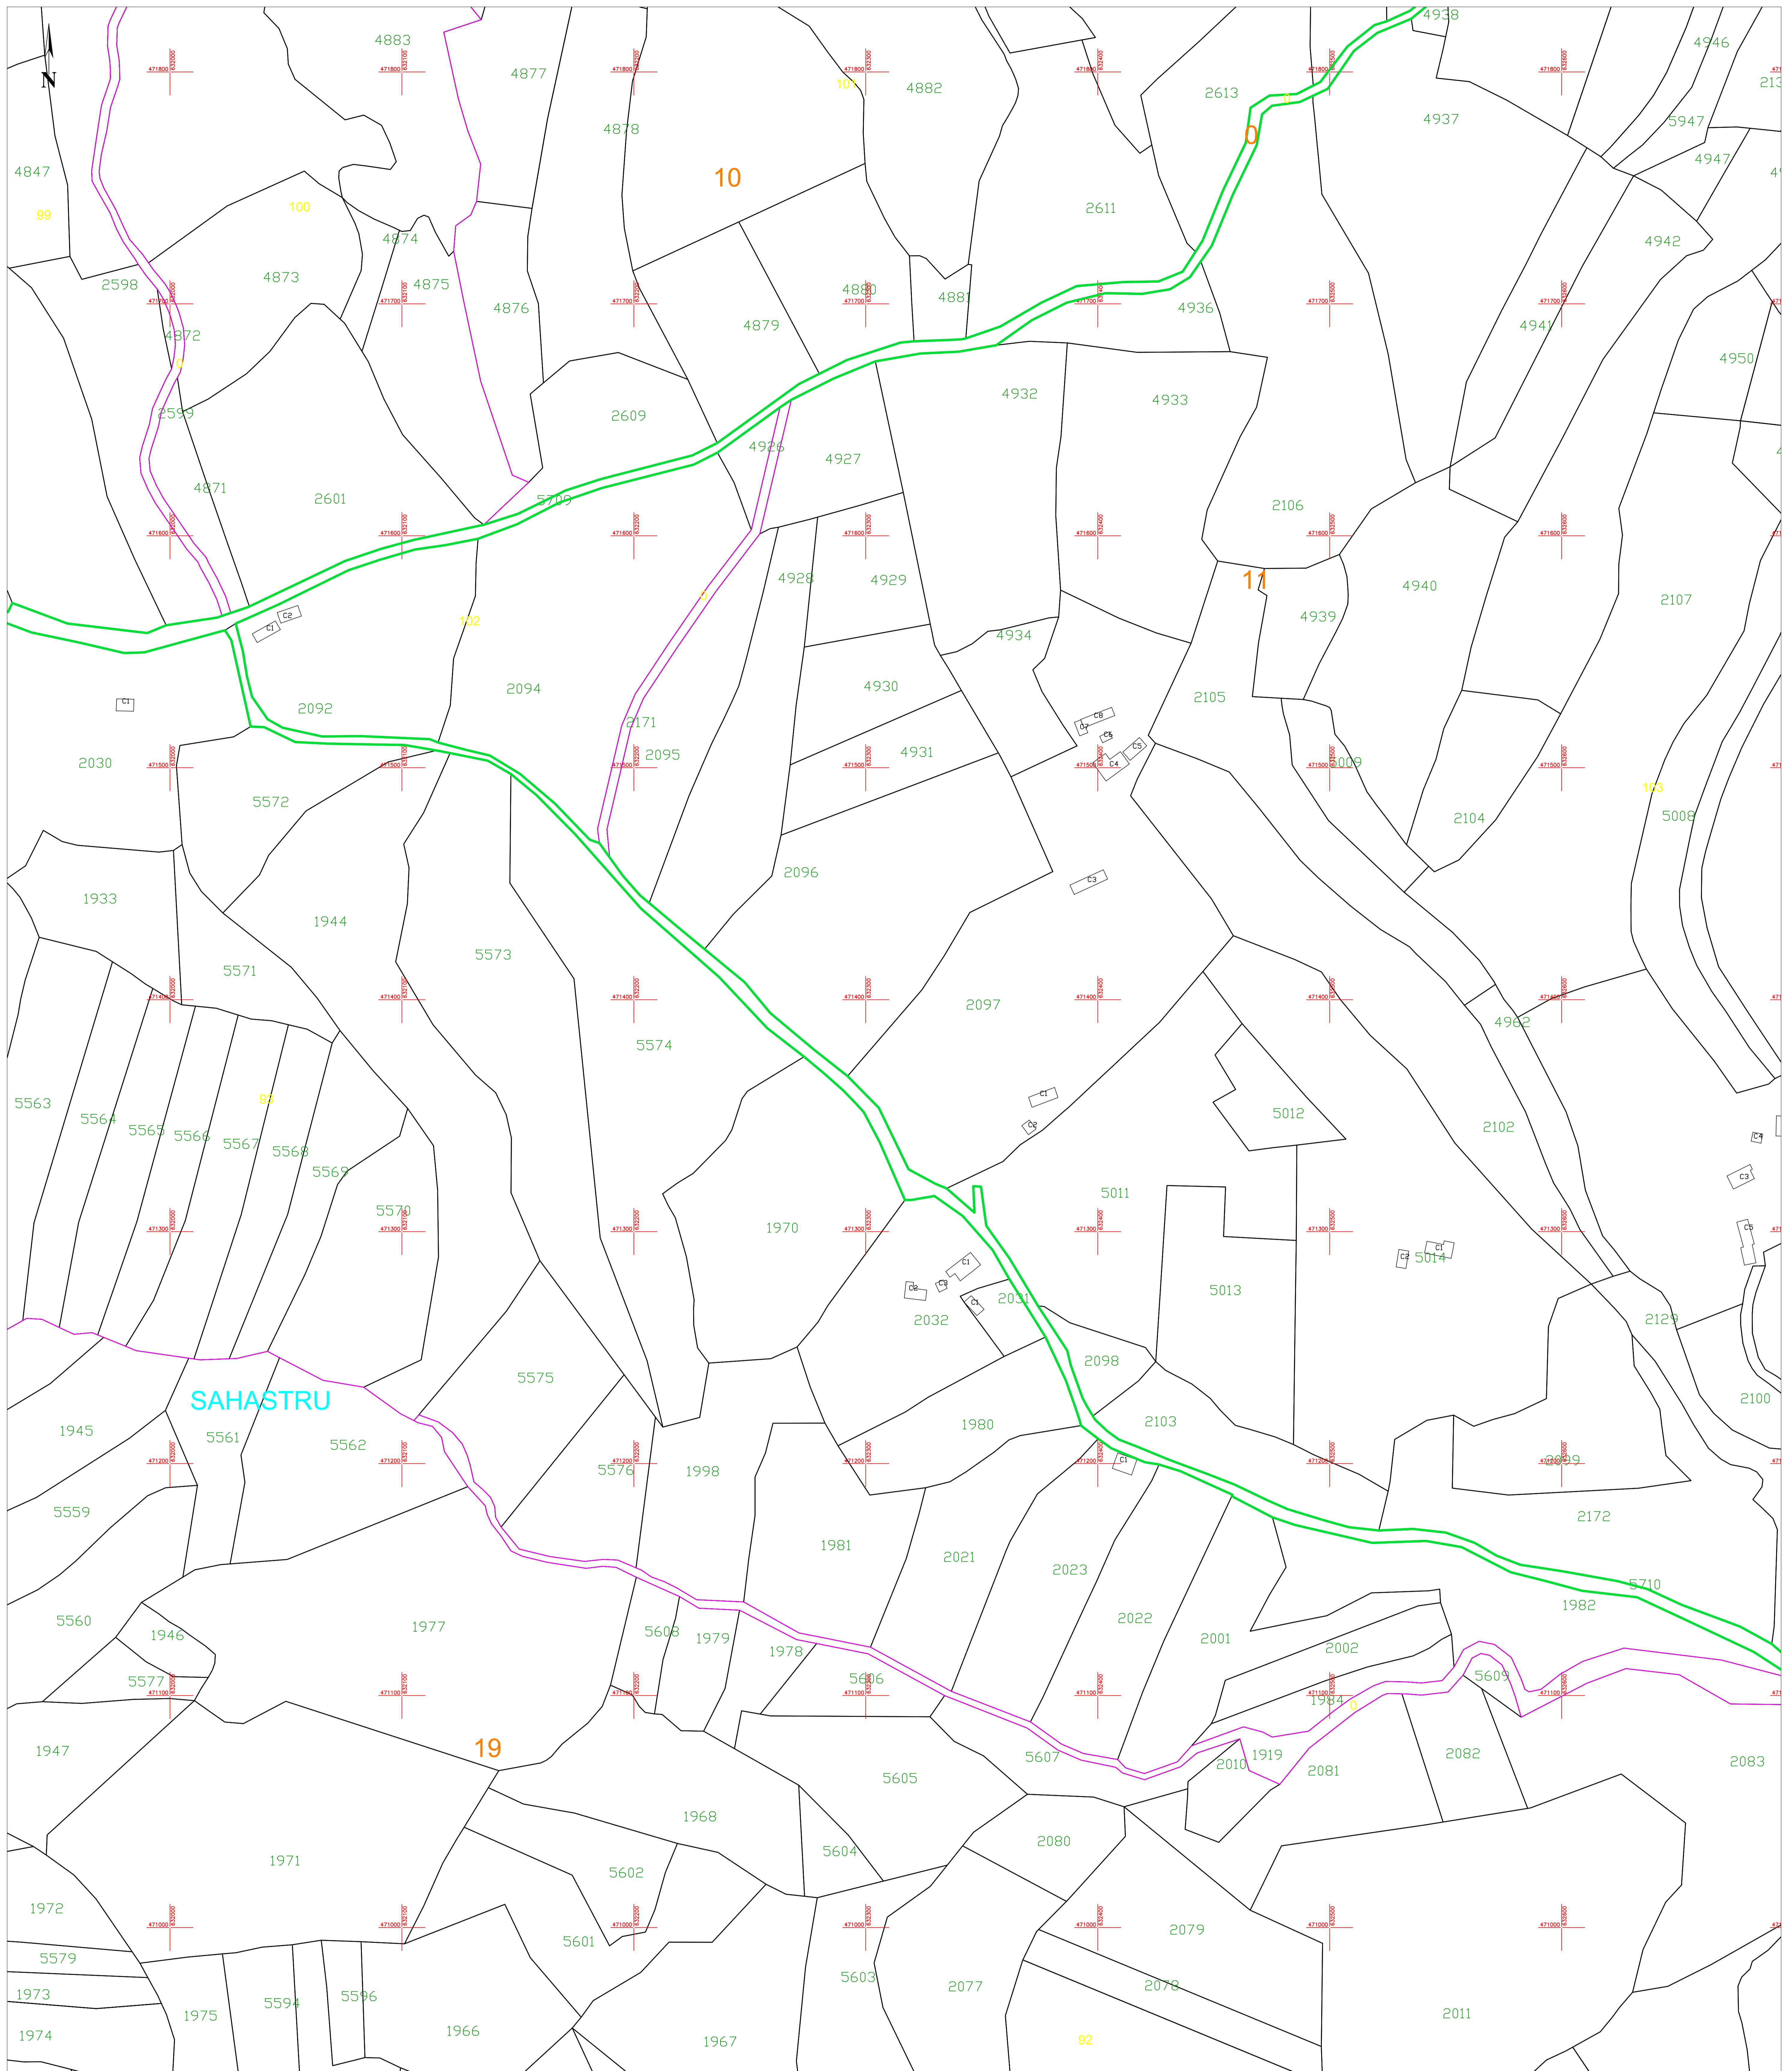

**PLAN CADASTRAL**  
**U.A.T. NEREJU, JUDEȚUL VRANCEA**  
 SECTOARELE CADASTRALE 0,10,11,19  
 SCARA 1:1000

Planșa 79  
 spre publicare

Schiță cu dispunerea sectoarelor cadastrale

Schema planșelor

**LEGENDĂ:**

- 138 ID imobil
- DJ 223 Denumire arteră
- Număr sector cadastral
- Număr tarla/cvartal
- Limită UAT
- Limită sector cadastral
- Limită tarla/cvartal
- Limită intravilan
- Limită imobil
- Limită constr. cu caracter permanent