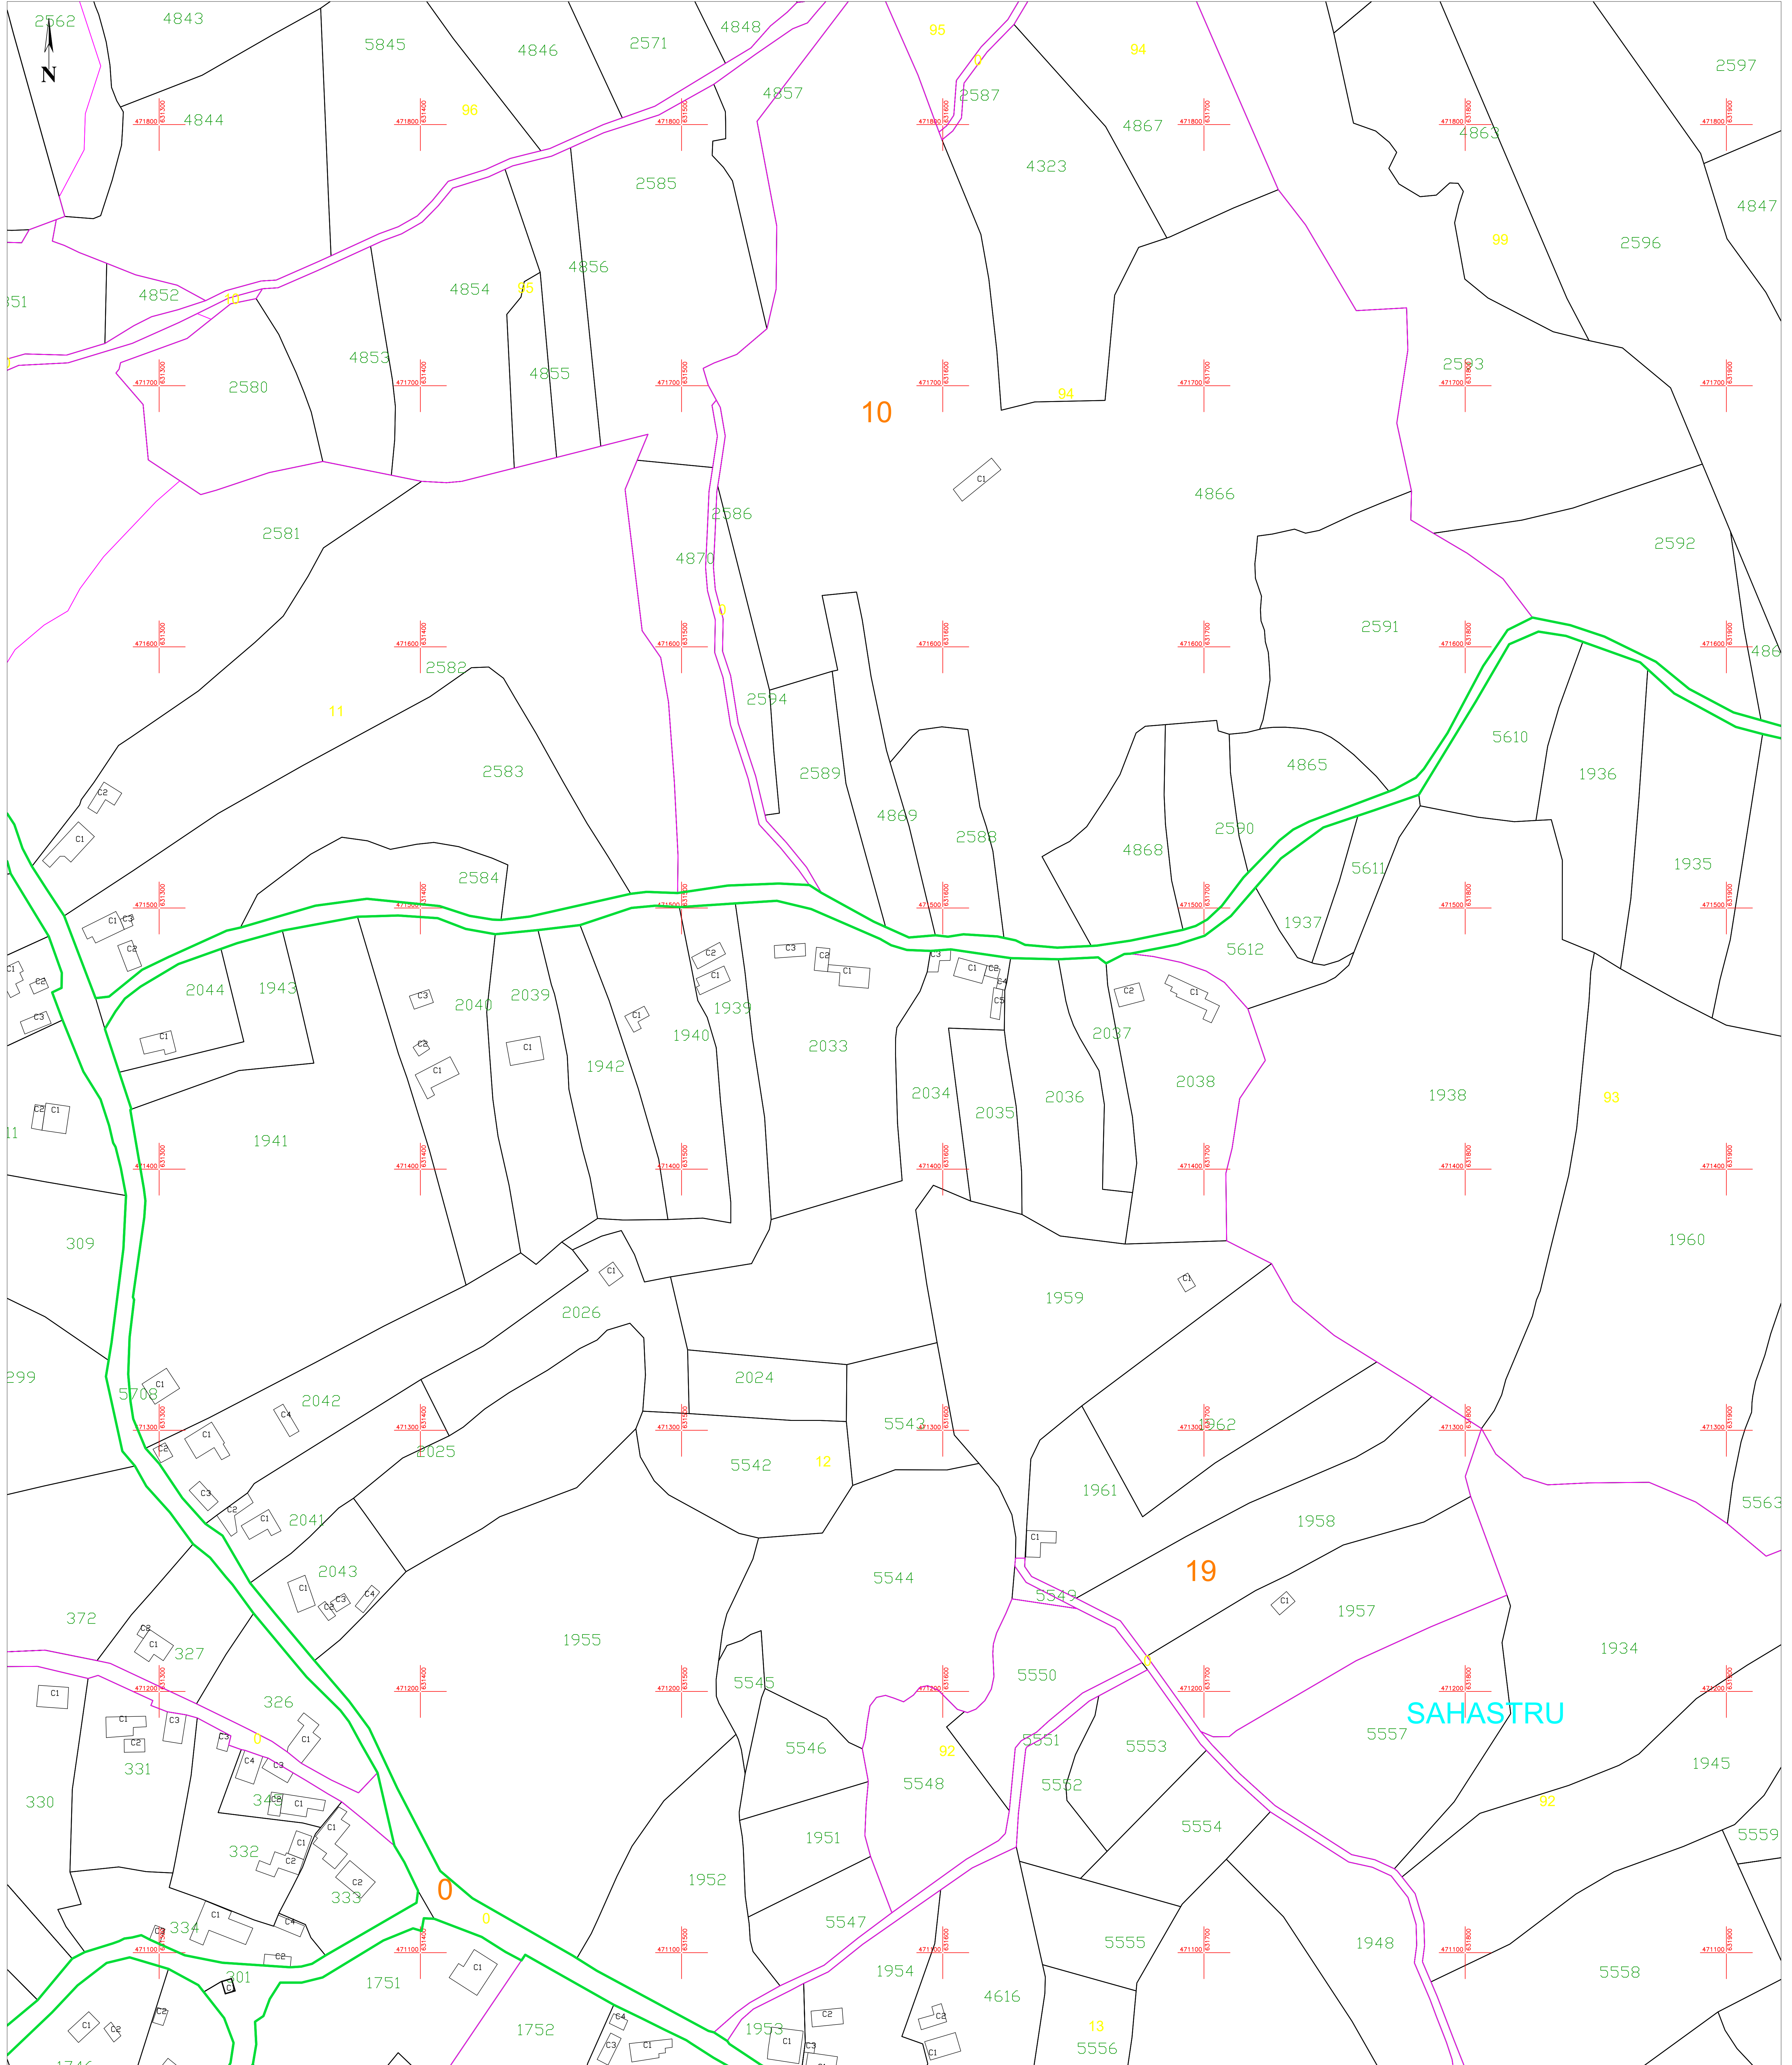

PLAN CADASTRAL
U.A.T. NEREJU, JUDEȚUL VRANCEA
 SECTOARELE CADASTRALE 0,9,10,19,22
 SCARA 1:1000

Planșa 78
 spre publicare

Schiță cu dispunerea sectoarelor cadastrale

Schema planșelor

LEGENDĂ:

- 138 ID imobil
- DJ 223 Denumire arteră
- 9 Număr sector cadastral
- Număr tarla/cvartal
- Limită UAT
- Limită sector cadastral
- Limită tarla/cvartal
- Limită intravilan
- Limită imobil
- Limită constr. cu caracter permanent