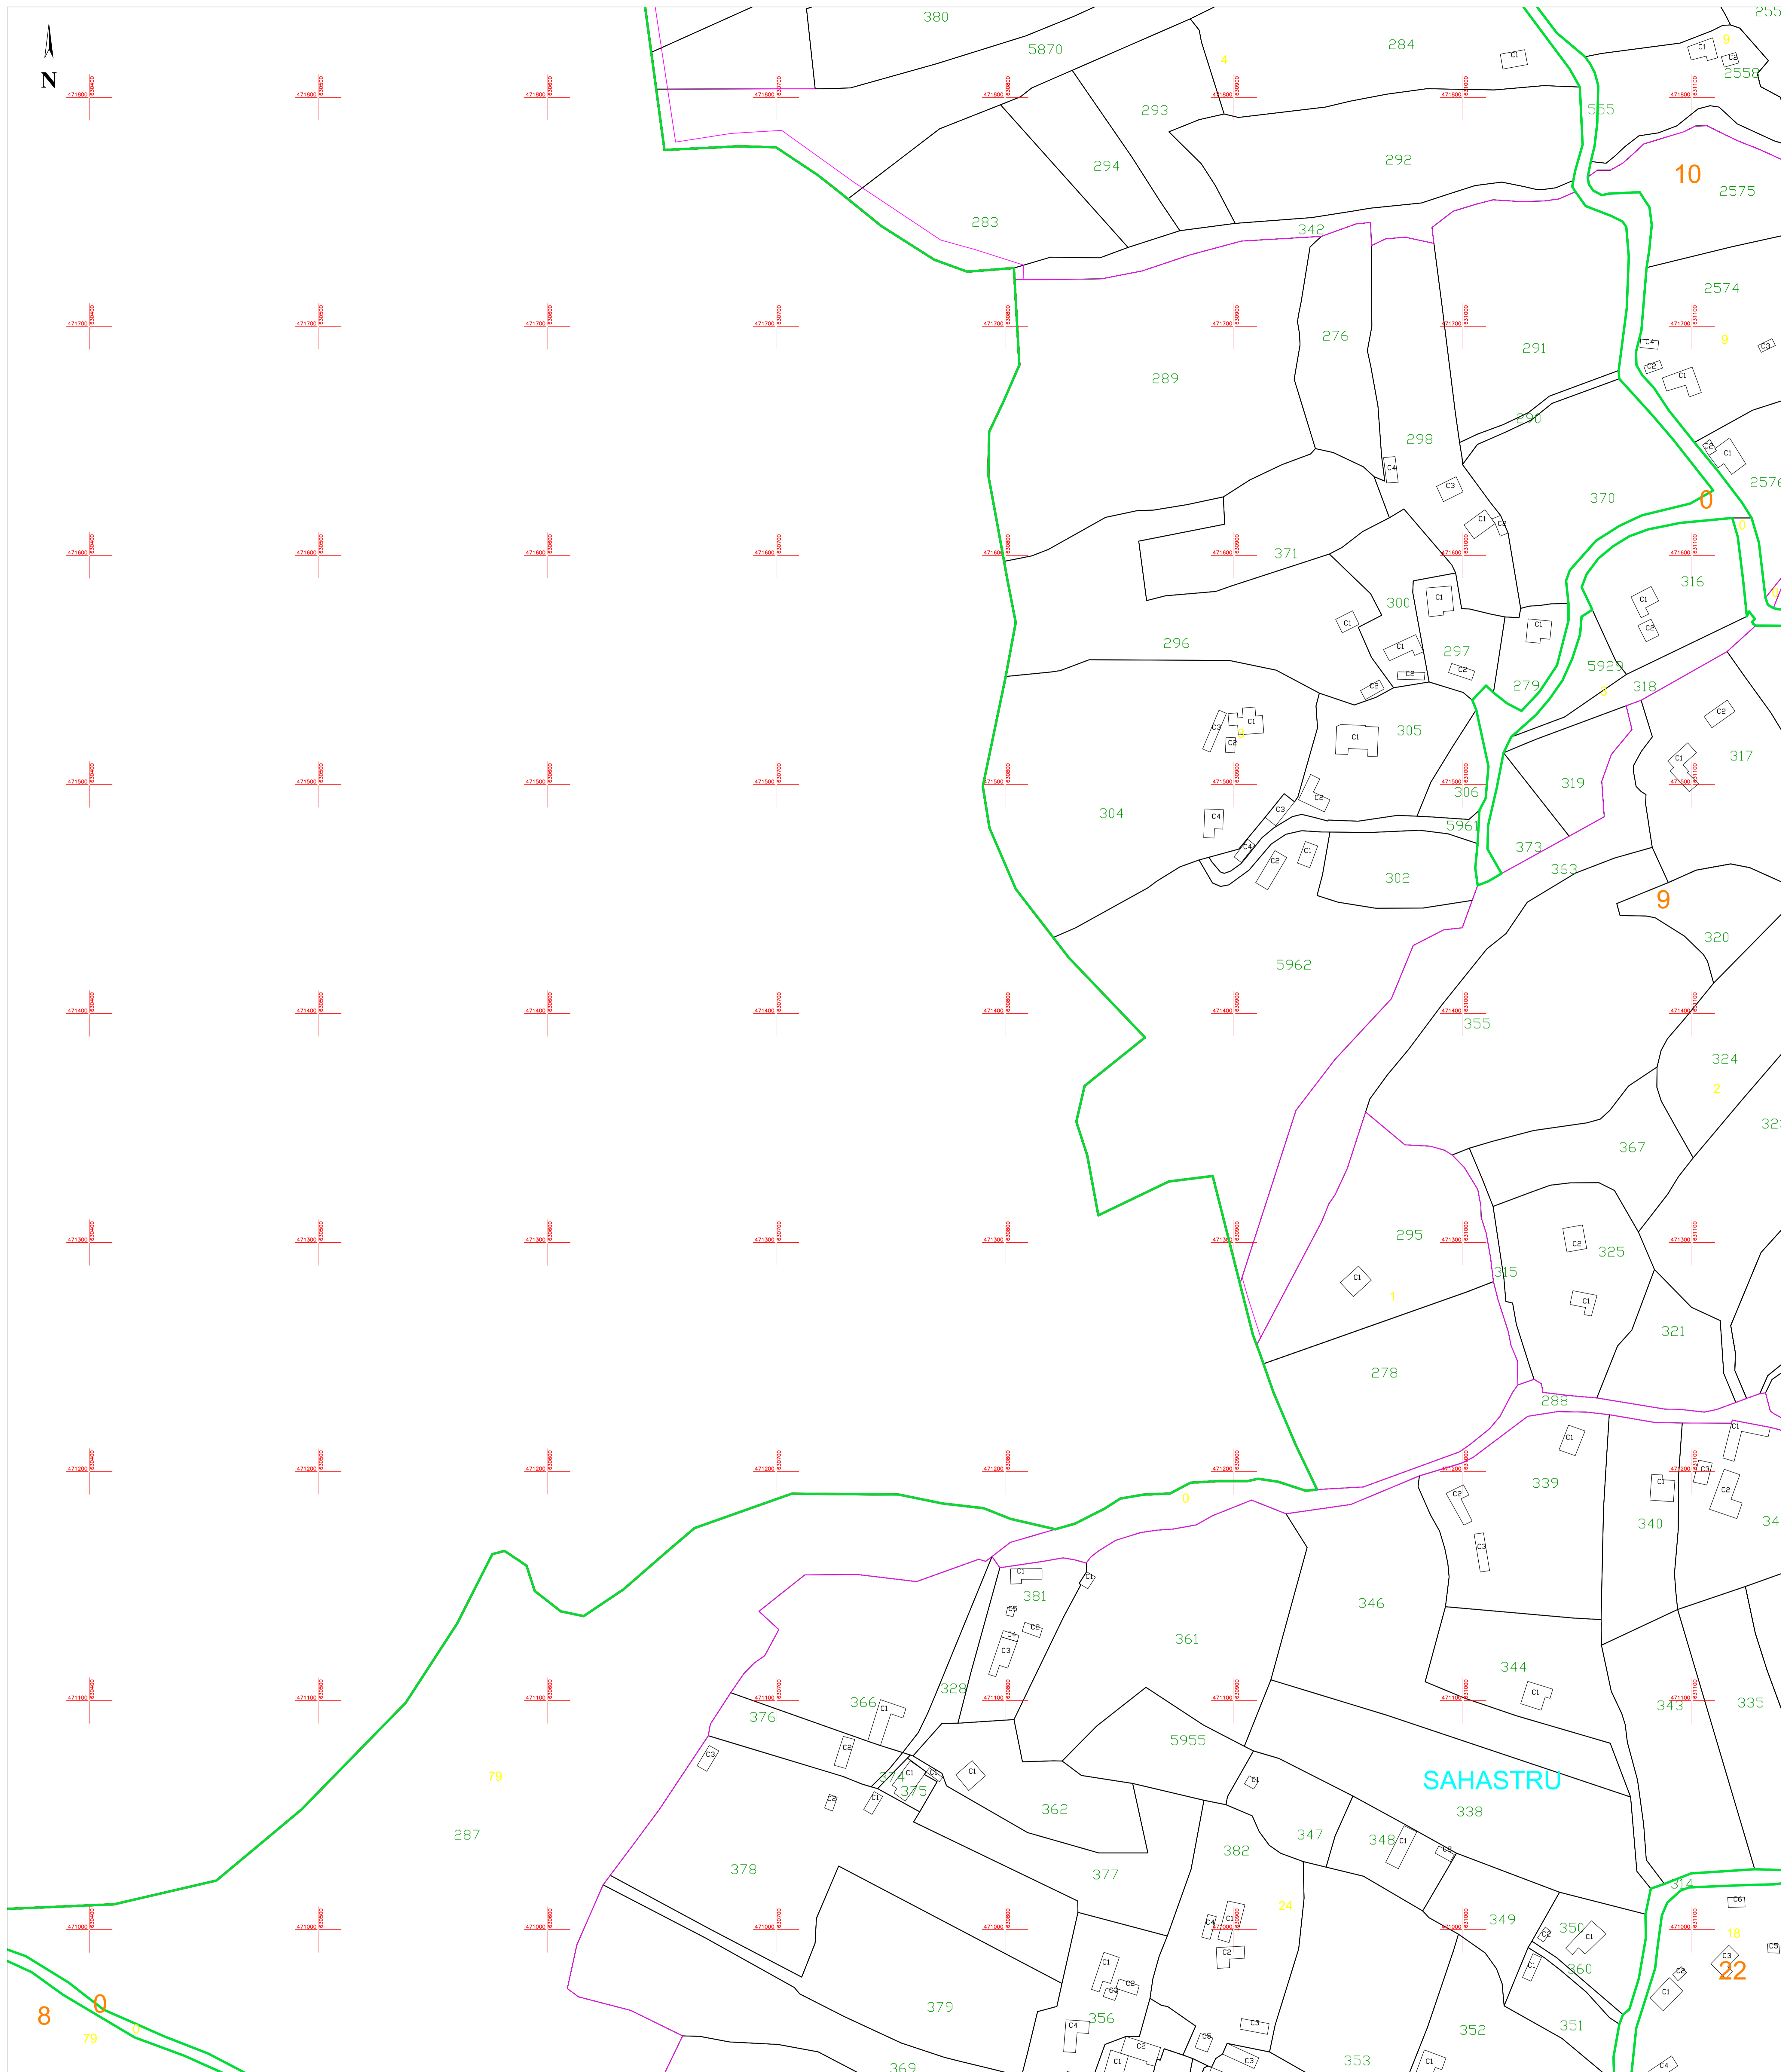

PLAN CADASTRAL
U.A.T. NEREJU, JUDEȚUL VRANCEA
 SECTOARELE CADASTRALE 0,8,9,10,22
 SCARA 1:1000

Planșa 77
 spre publicare

Schiță cu dispunerea sectoarelor cadastrale

Schema planșelor

LEGENDĂ:

- 138 ID imobil
- DJ 223 Denumire arteră
- Număr sector cadastral
- Număr tarla/cvartal
- Limită UAT
- Limită sector cadastral
- Limită tarla/cvartal
- Limită intravilan
- Limită imobil
- Limită constr. cu caracter permanent