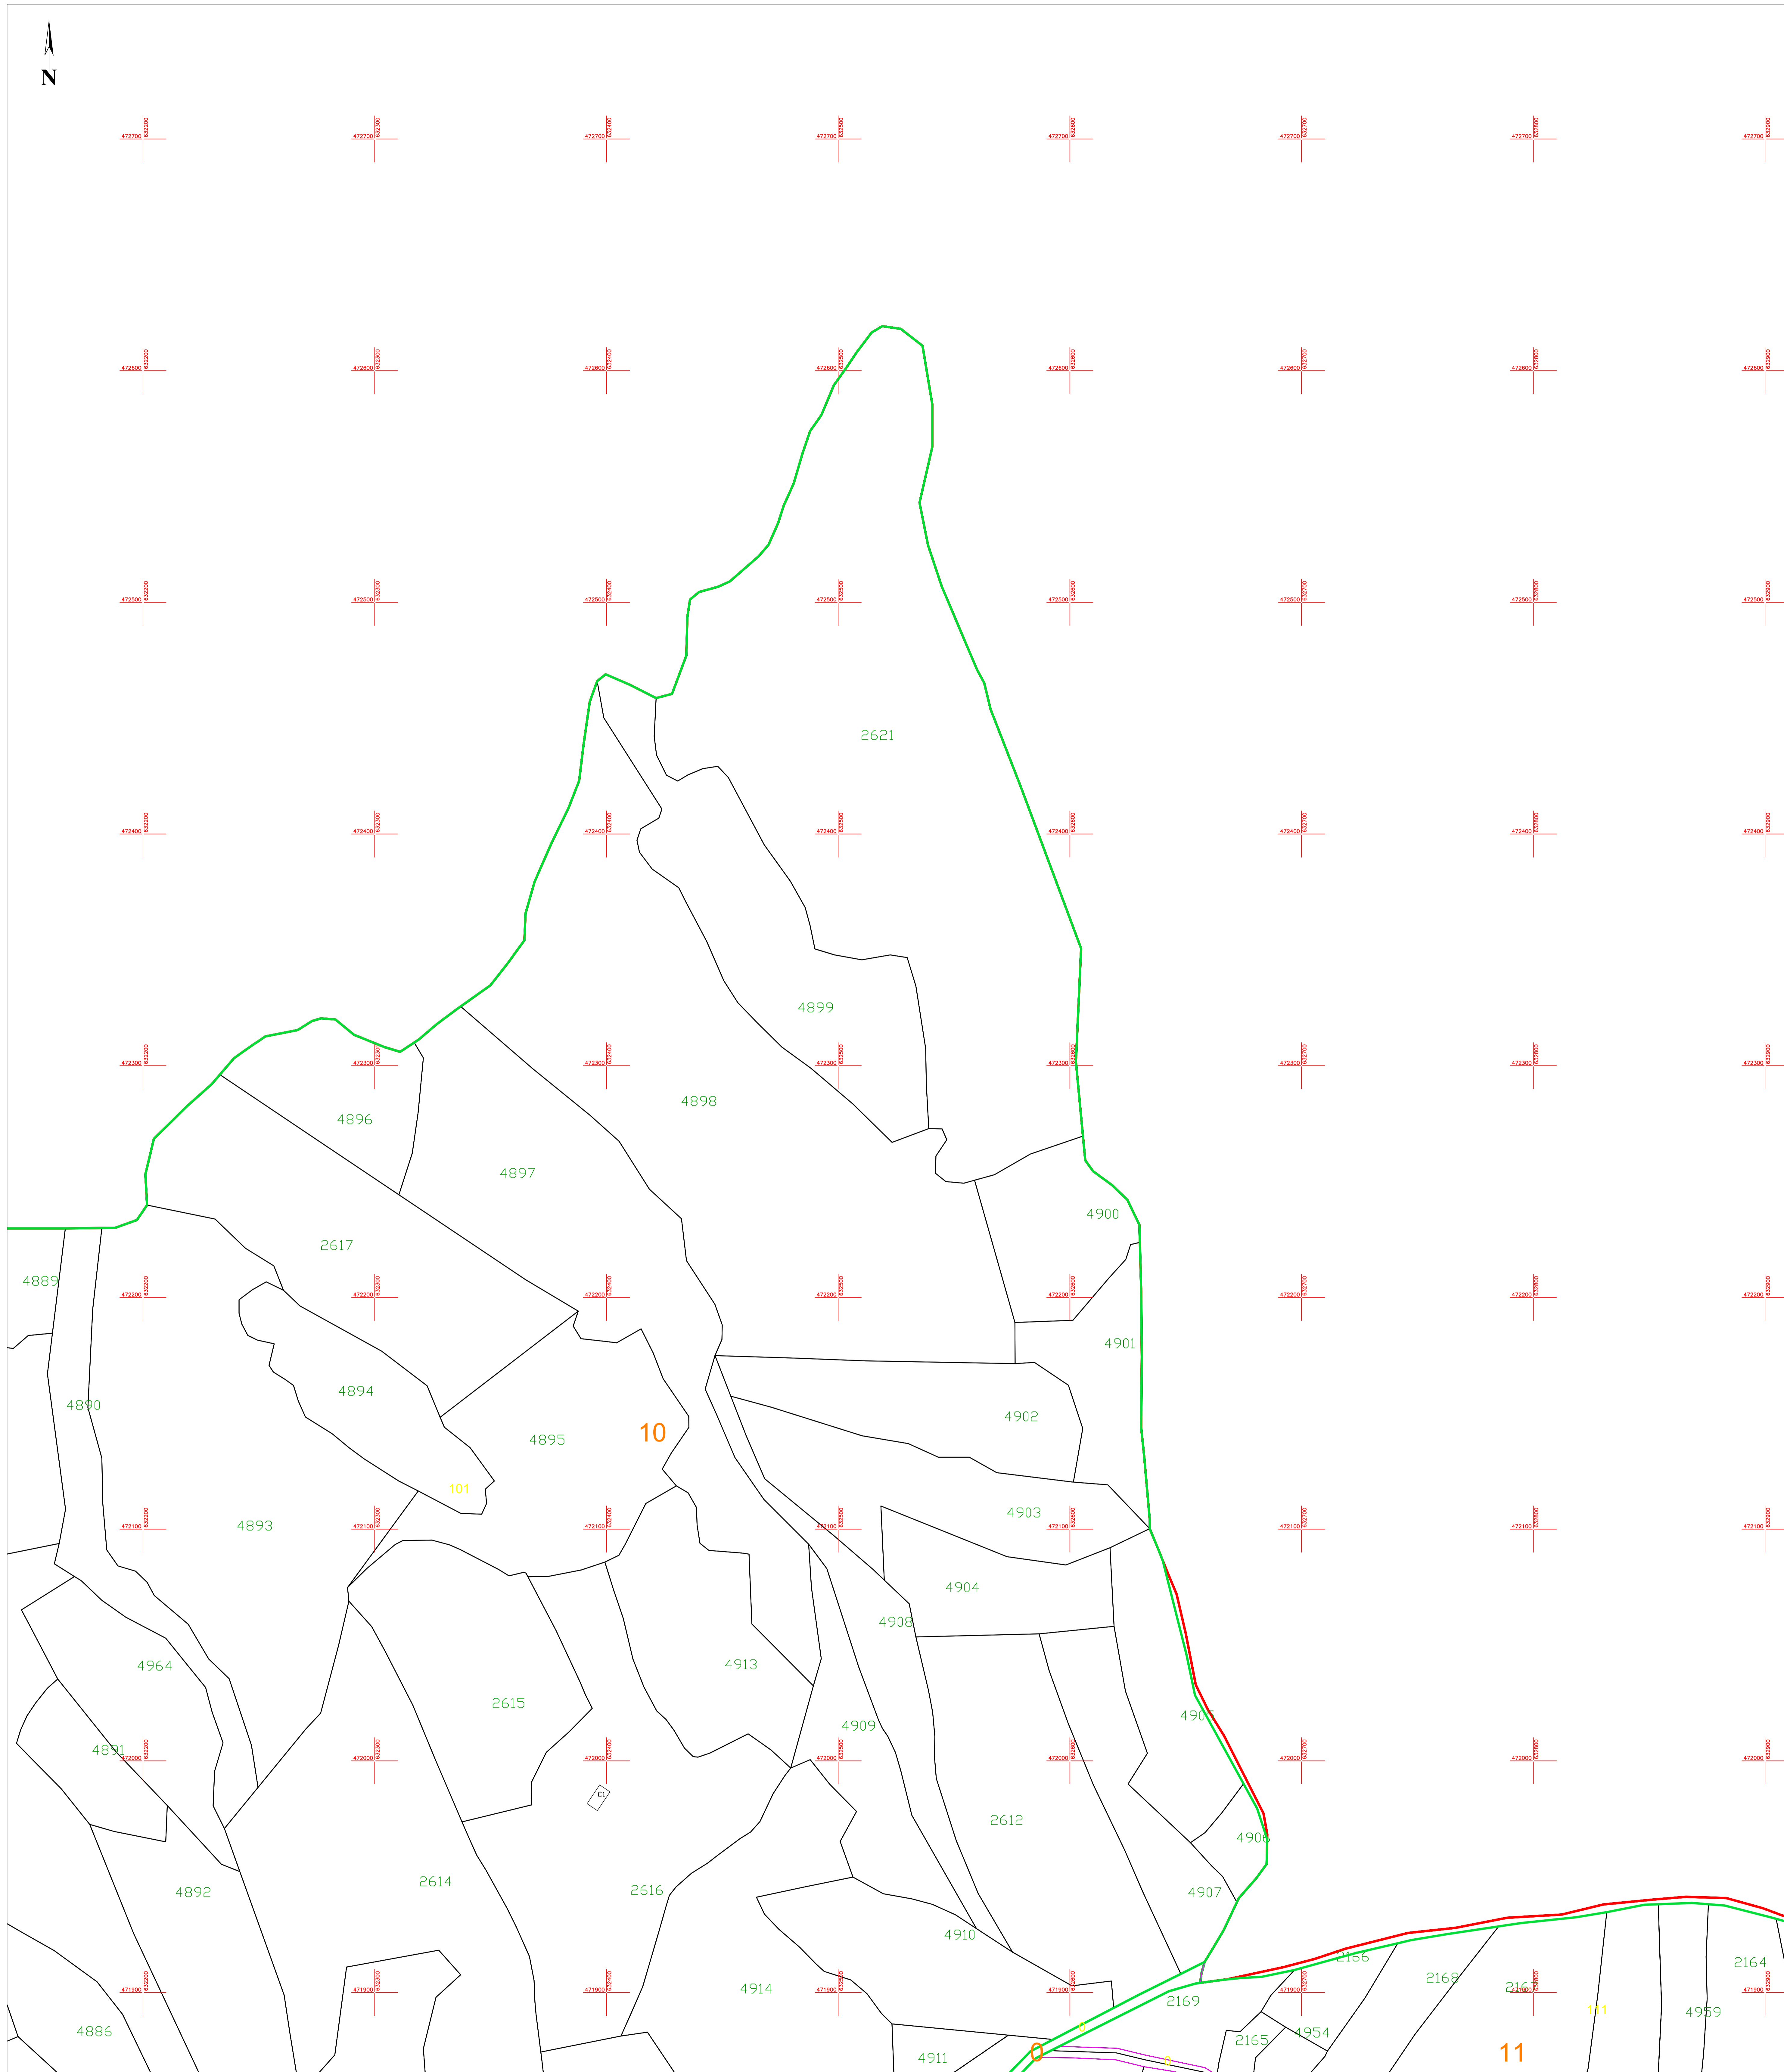

**PLAN CADASTRAL**  
**U.A.T. NEREJU, JUDEȚUL VRANCEA**  
 SECTORUL CADASTRAL 0,10,11  
 scara 1:1000

Planșa 74  
 spre publicare

Schiță cu dispunerea sectoarelor cadastrale

Schema planșelor

**LEGENDĂ:**

- 138 ID imobil
- DJ 223 Denumire arteră
- 9 Număr sector cadastral
- Număr tarla/cvartal
- Limită UAT
- Limită sector cadastral
- Limită tarla/cvartal
- Limită intravilan
- Limită imobil
- Limită constr. cu caracter permanent