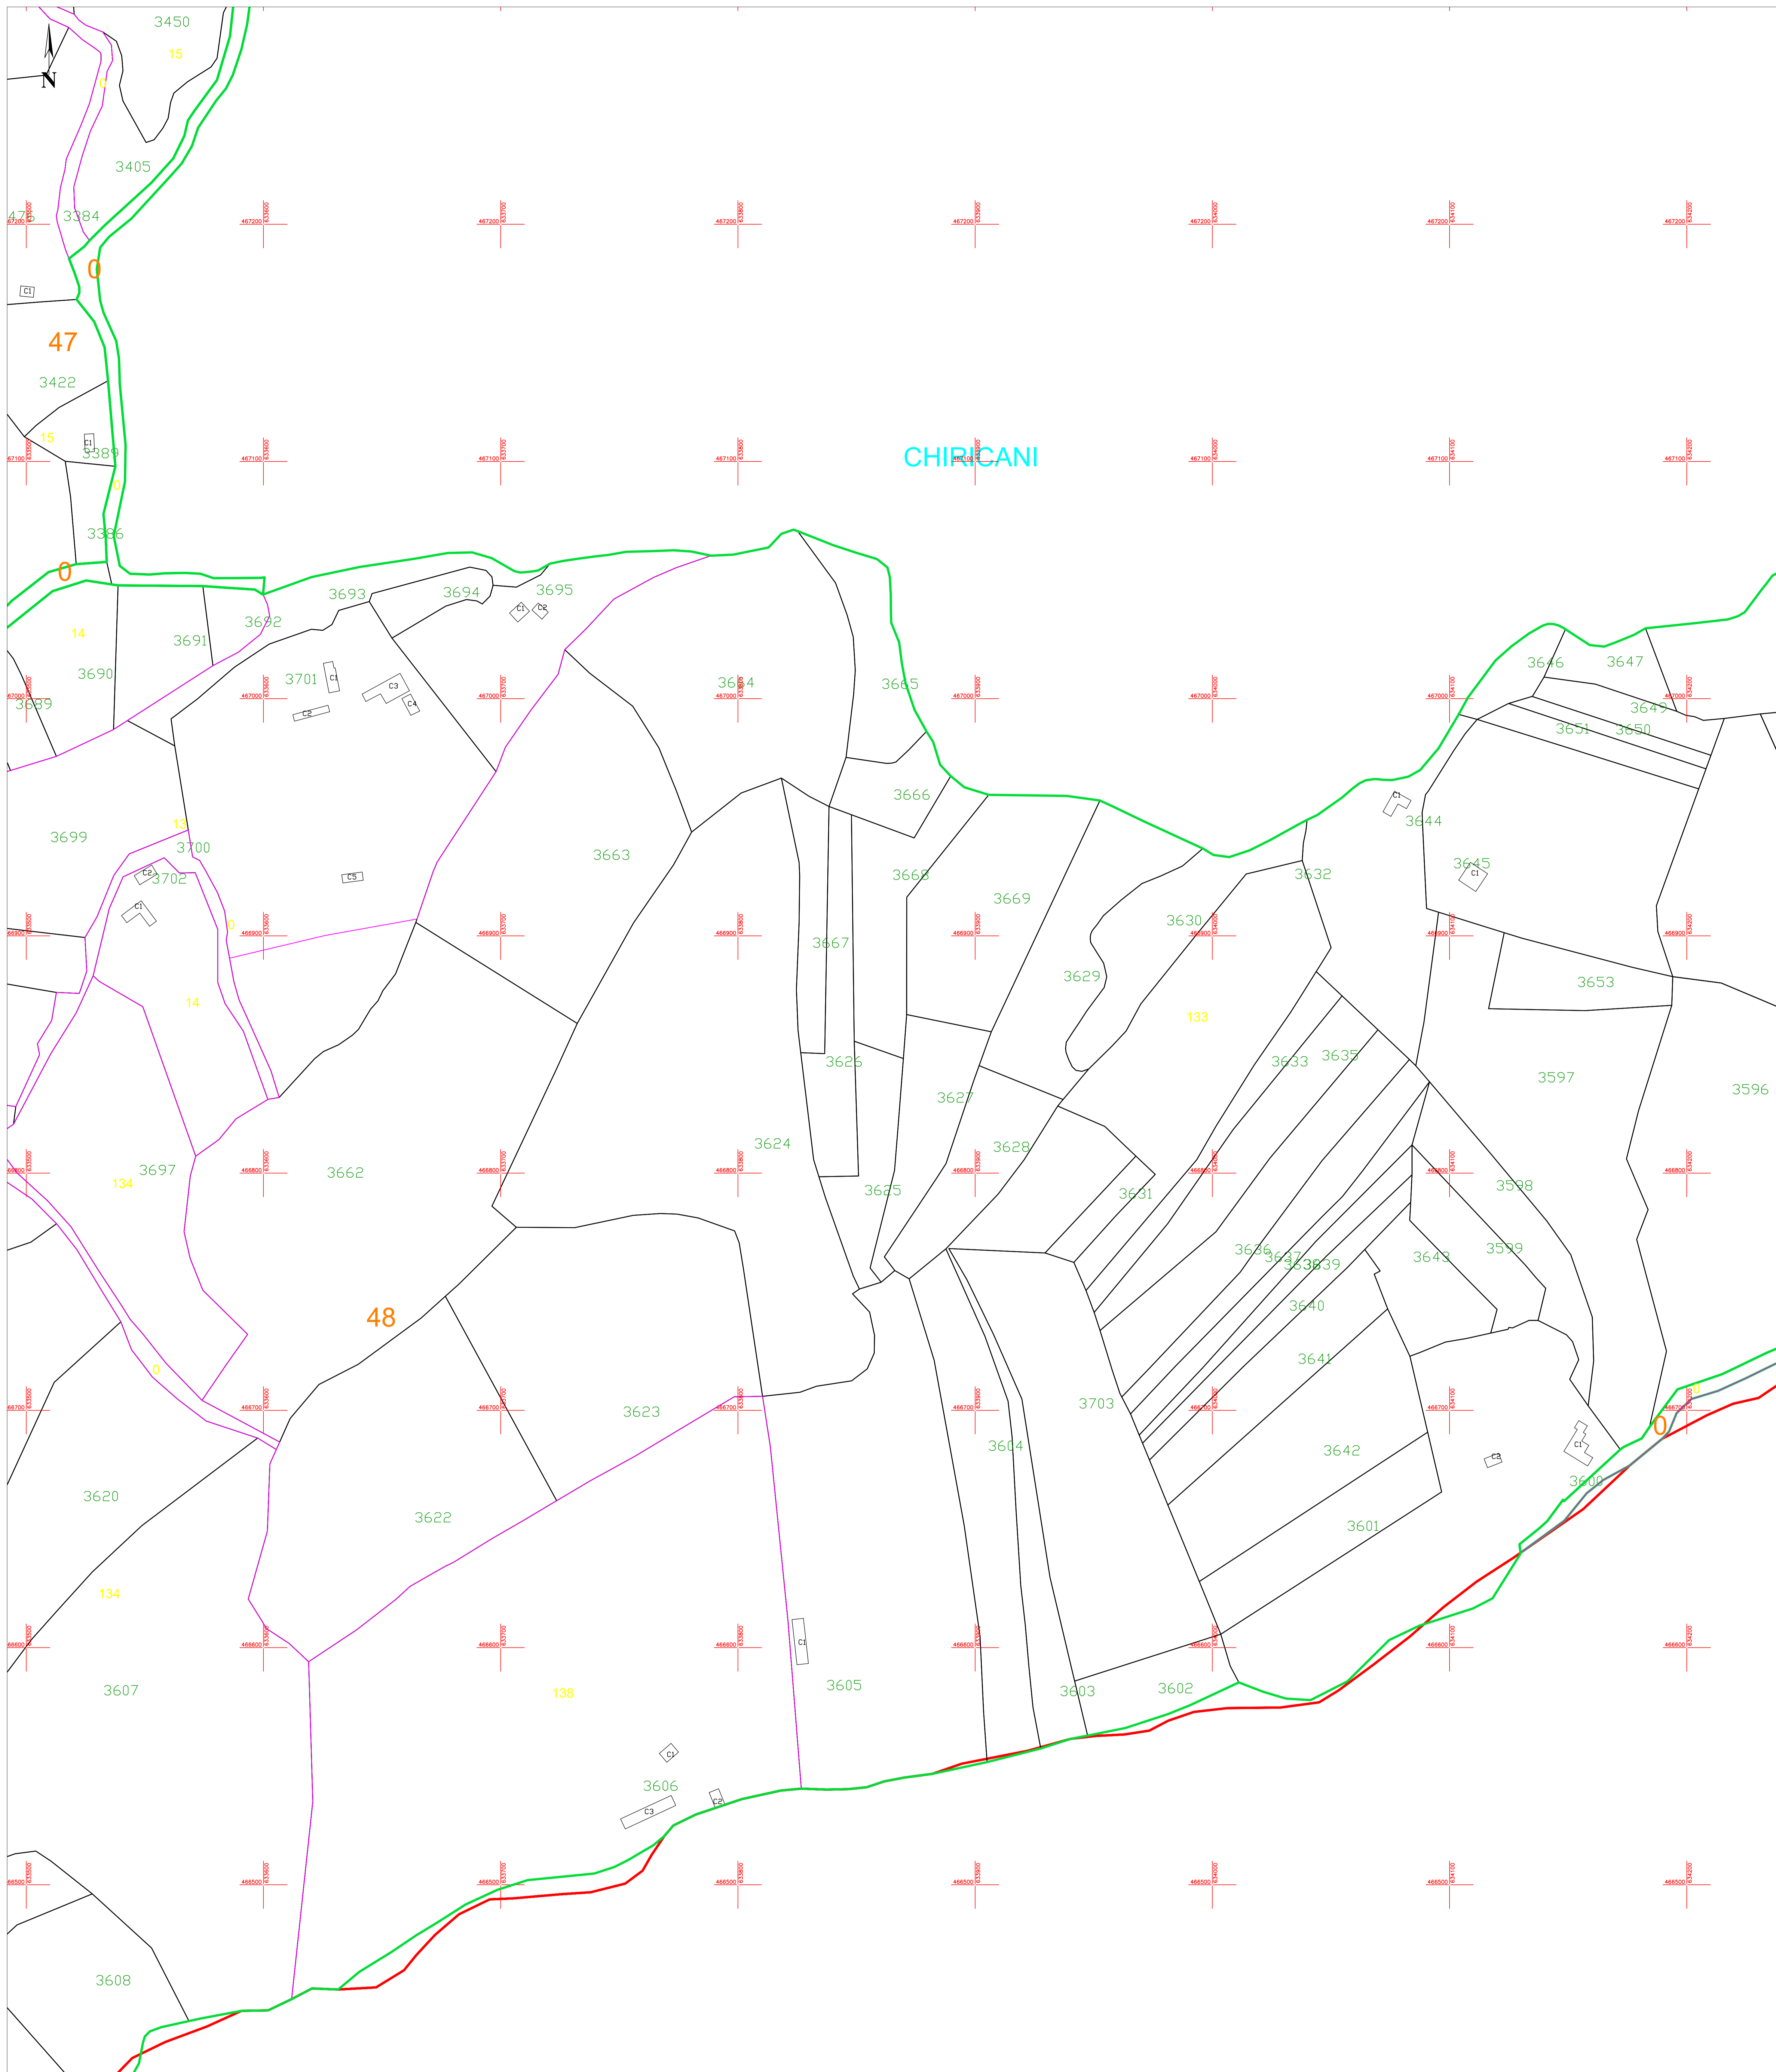

PLAN CADASTRAL

U.A.T. NEREJU, JUDEȚUL VRANCEA

SECTOARELE CADASTRALE 0,47,48
SCARA 1:1000

Planșa 120
spre publicare

Schiță cu dispunerea sectoarelor cadastrale

Schema planșelor

LEGENDĂ:

- 138 ID imobil
- DJ 223 Denumire arteră
- 9 Număr sector cadastral
- Număr tarla/cvartal
- Limită UAT
- Limită sector cadastral
- Limită tarla/cvartal
- Limită intravilan
- Limită imobil
- Limită constr. cu caracter permanent