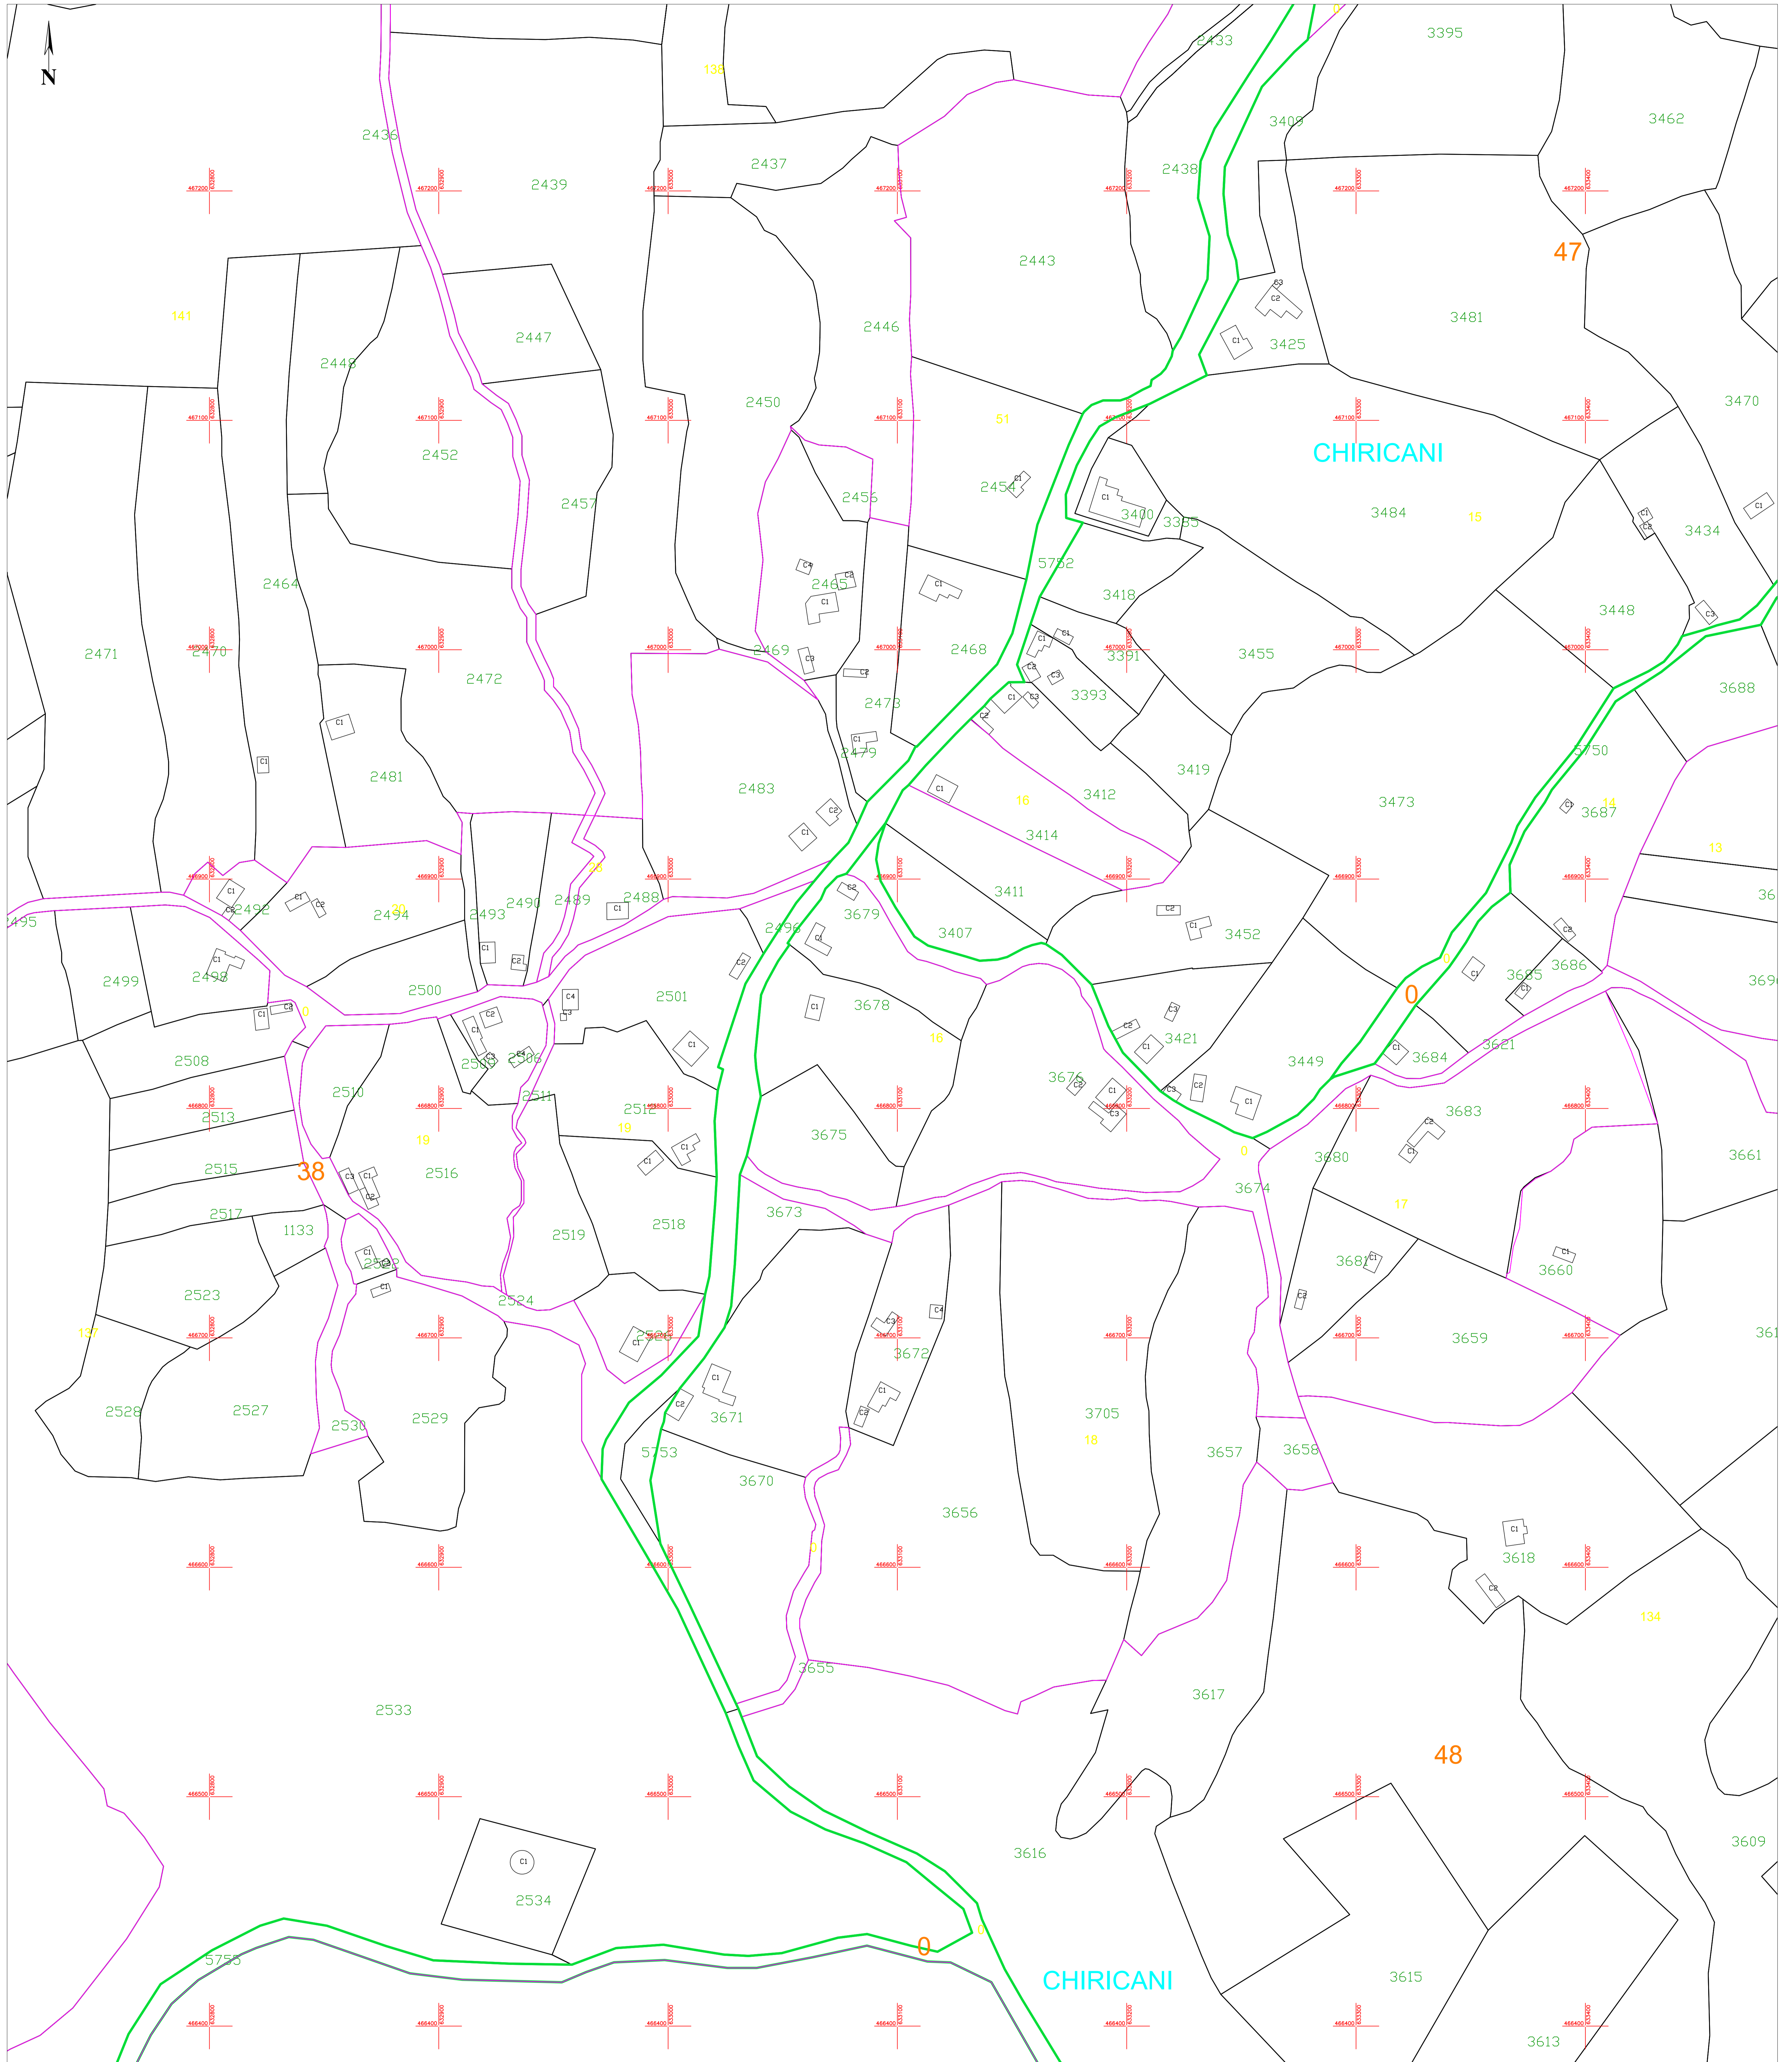

**PLAN CADASTRAL**  
**U.A.T. NEREJU, JUDEȚUL VRANCEA**  
 SECTORUL CADASTRAL 0,38,47,48  
 SCARA 1:1000

Planșa 119  
 spre publicare

Schiță cu dispunerea sectoarelor cadastrale

Schema planșelor

**LEGENDĂ:**

- 138 ID imobil
- DJ 223 Denumire arteră
- 9 Număr sector cadastral
- Număr tarla/cvartal
- Limită UAT
- Limită sector cadastral
- Limită tarla/cvartal
- Limită intravilan
- Limită imobil
- Limită constr. cu caracter permanent