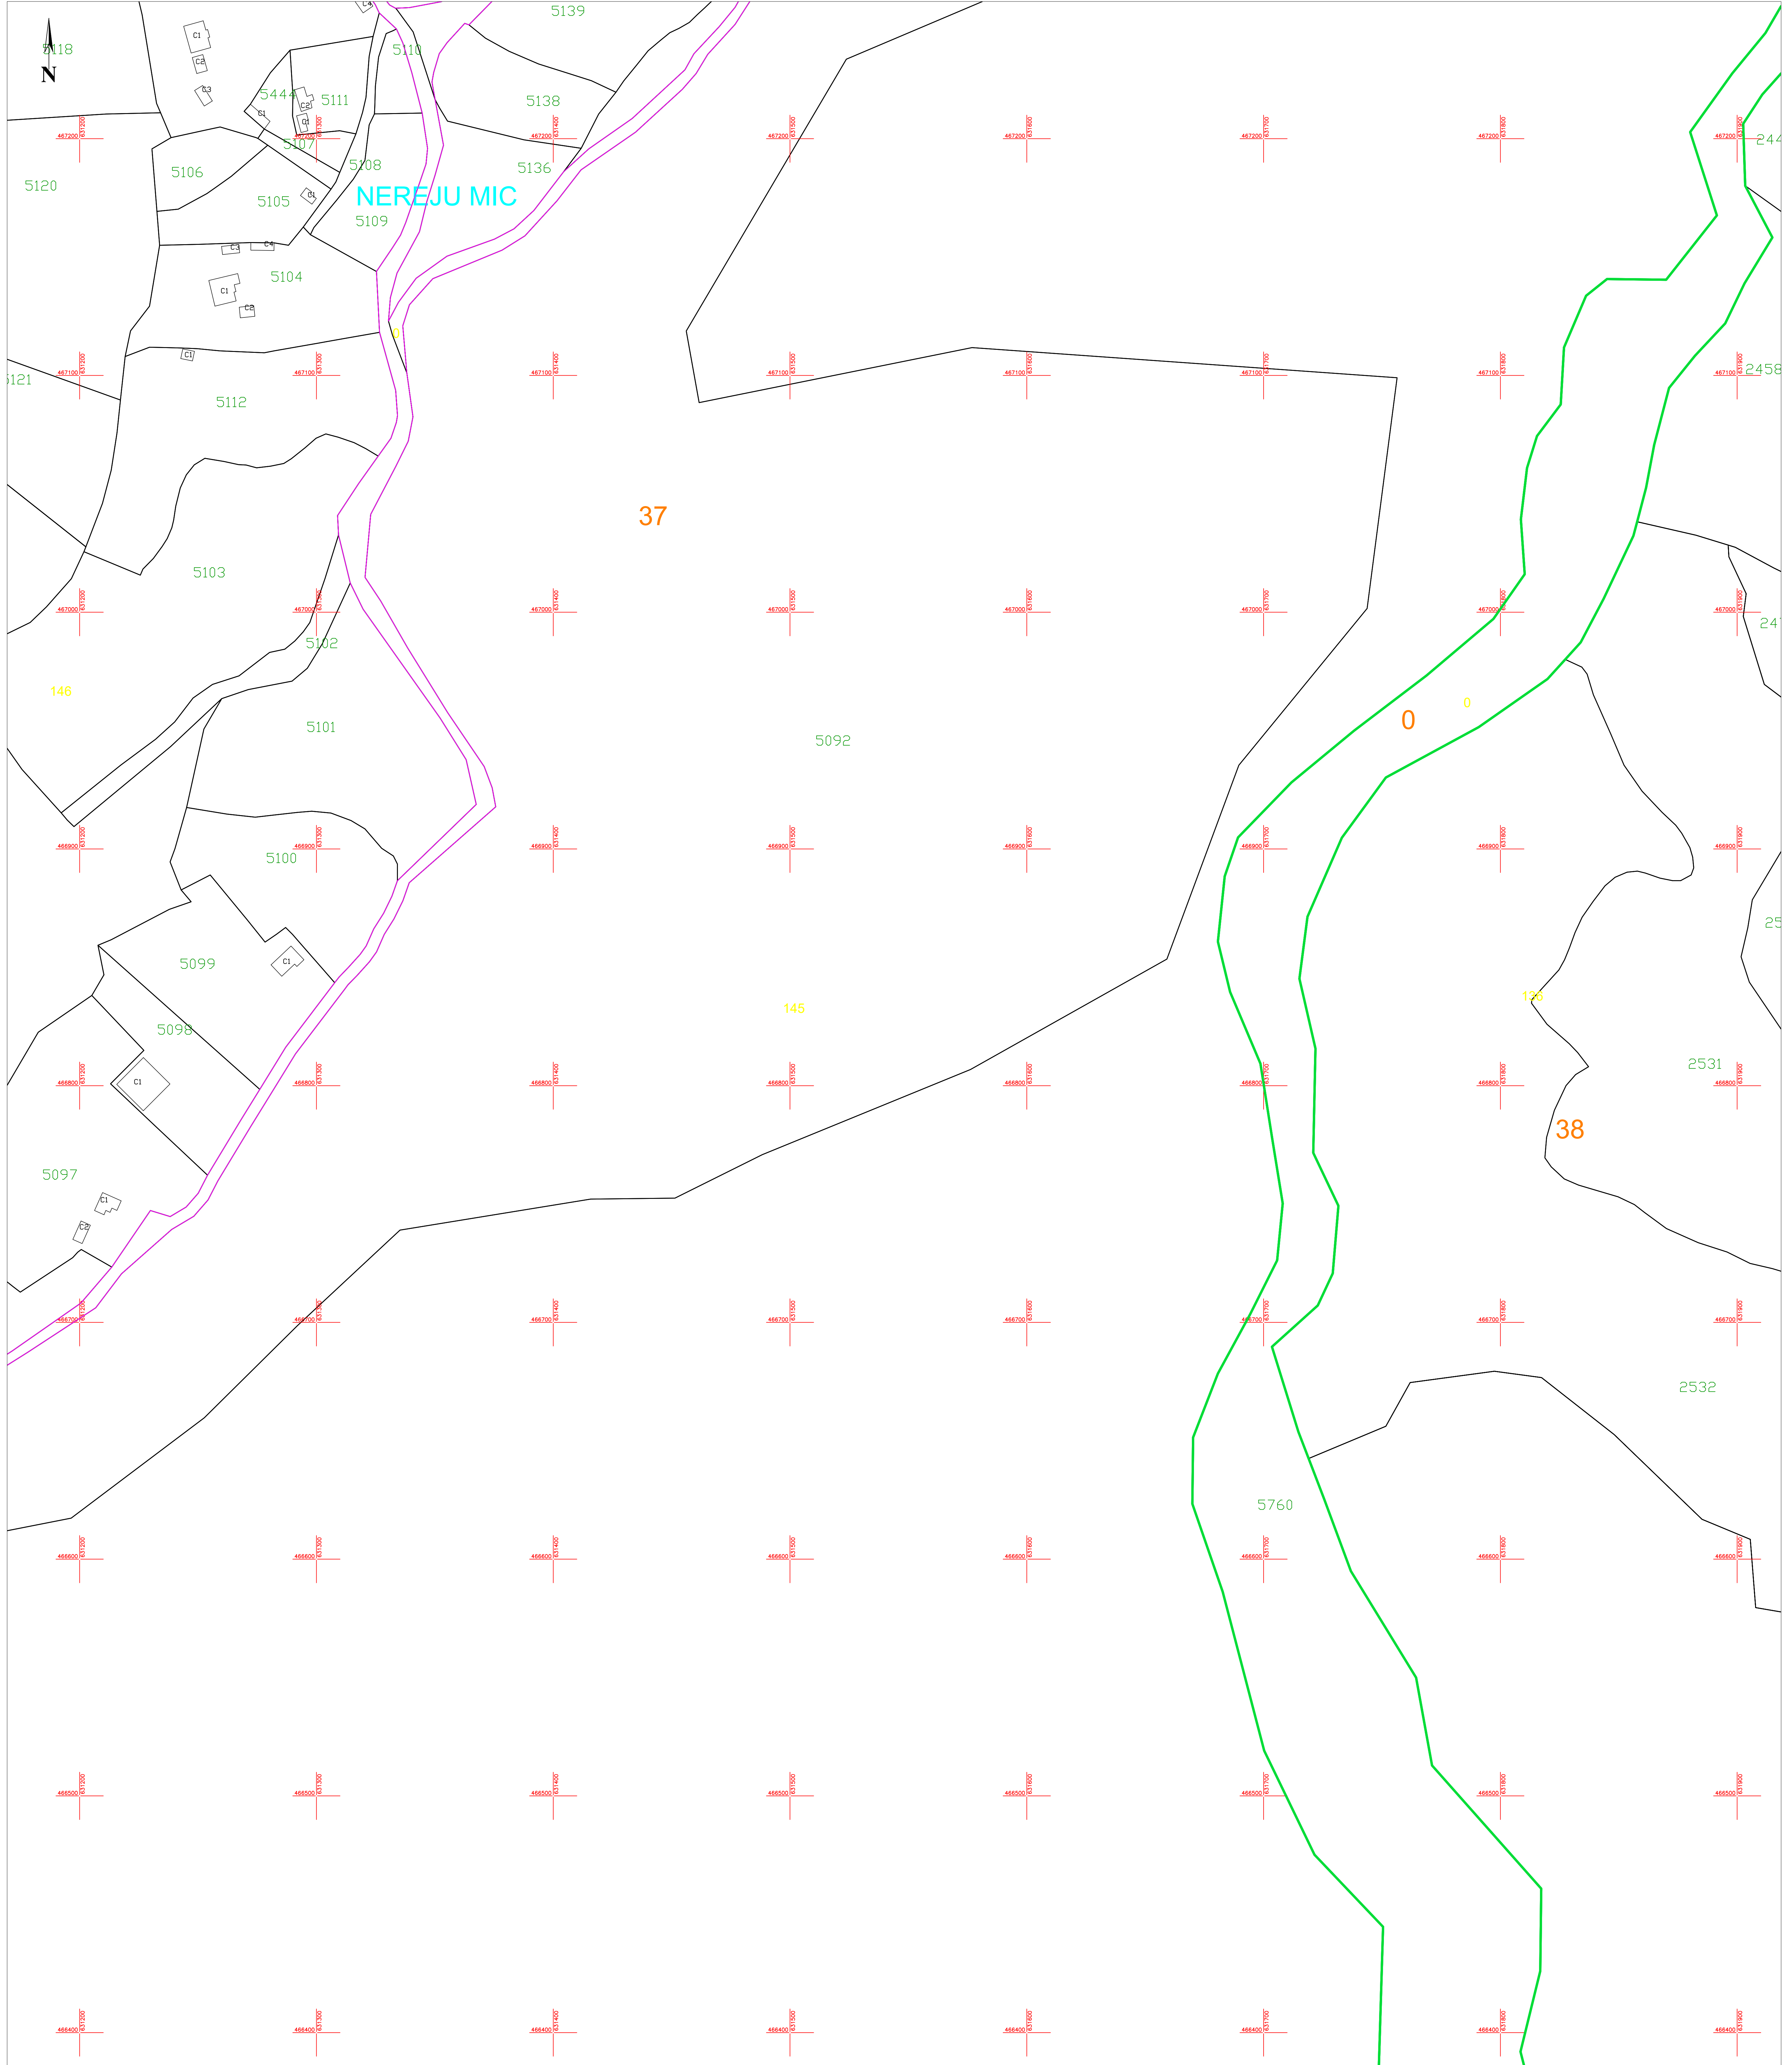

PLAN CADASTRAL
U.A.T. NEREJU, JUDEȚUL VRANCEA
 SECTOARELE CADASTRALE 0,37,38
 SCARA 1:1000

Planșa 117
 spre publicare

Schiță cu dispunerea sectoarelor cadastrale

Schema planșelor

LEGENDĂ:

- 138 ID imobil
- DJ 223 Denumire arteră
- 9 Număr sector cadastral
- Număr tarla/cvartal
- Limită UAT
- Limită sector cadastral
- Limită tarla/cvartal
- Limită intravilan
- Limită imobil
- Limită constr. cu caracter permanent