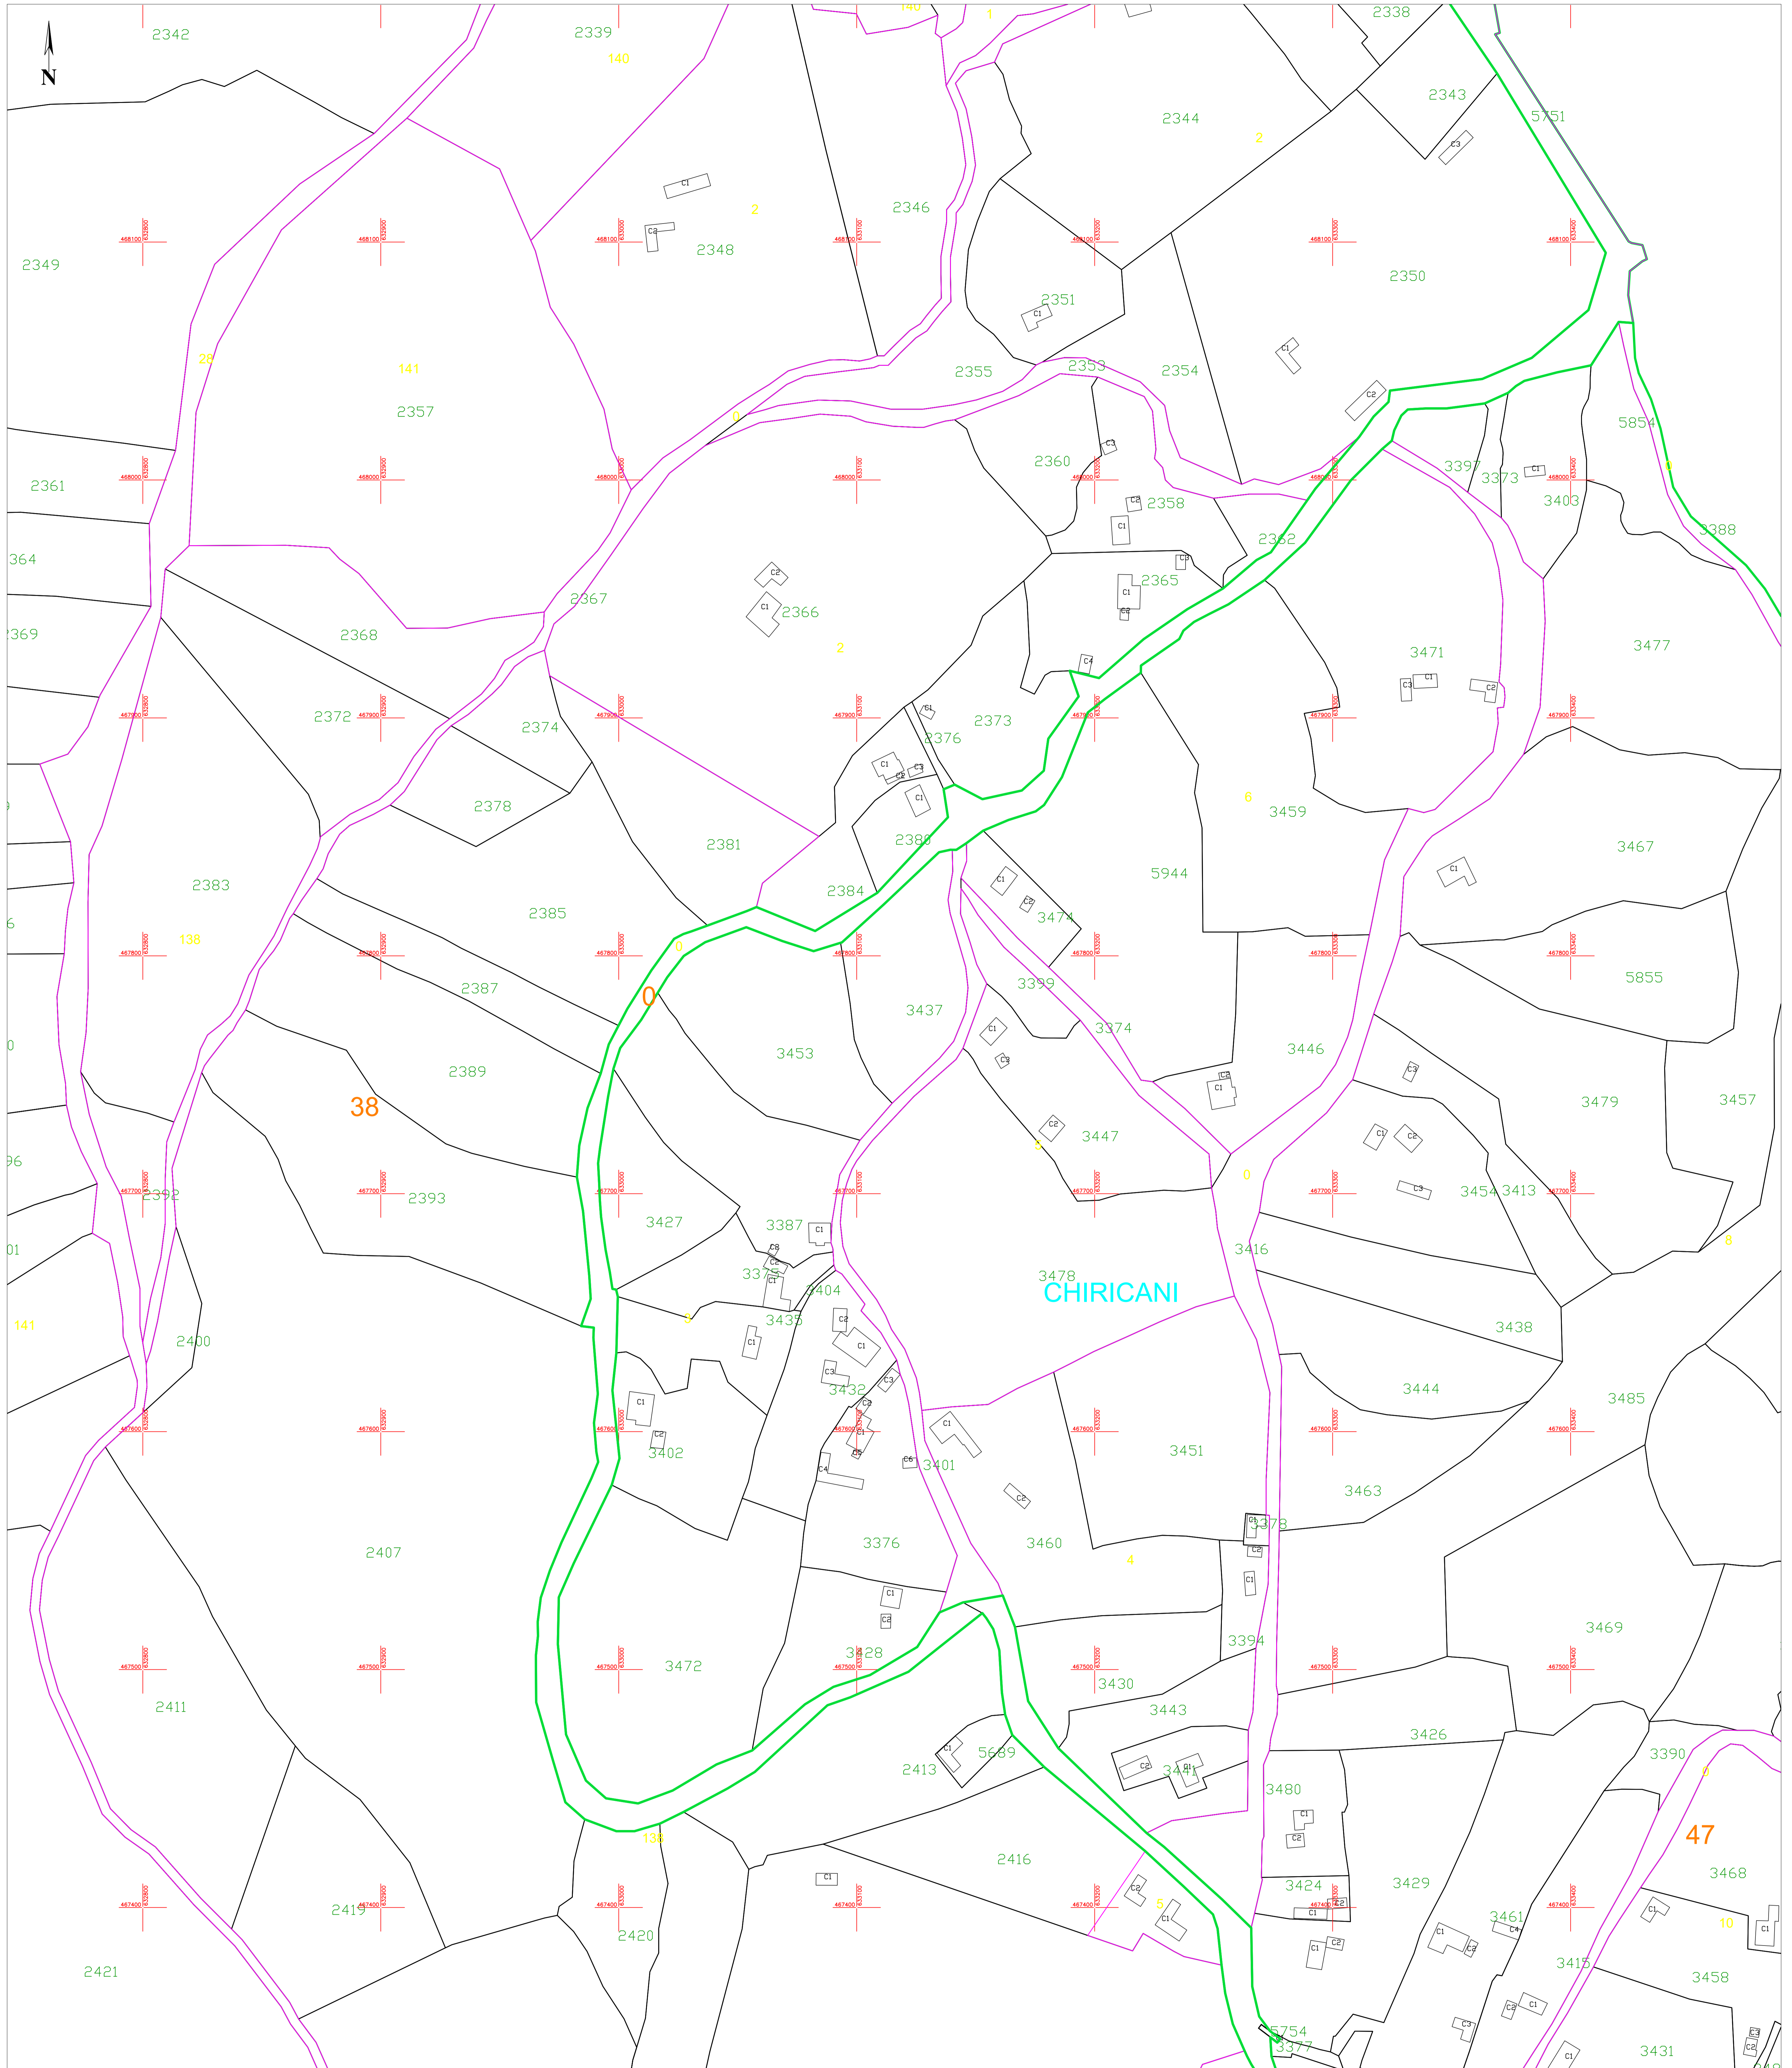

PLAN CADASTRAL
U.A.T. NEREJU, JUDEȚUL VRANCEA
 SECTOARELE CADASTRALE 0,38,47
 SCARA 1:1000

Planșa 114
 spre publicare

Schiță cu dispunerea sectoarelor cadastrale

Schema planșelor

LEGENDĂ:

- 138 ID imobil
- DJ 223 Denumire arteră
- Număr sector cadastral
- Număr tarla/cvartal
- Limită UAT
- Limită sector cadastral
- Limită tarla/cvartal
- Limită intravilan
- Limită imobil
- Limită constr. cu caracter permanent