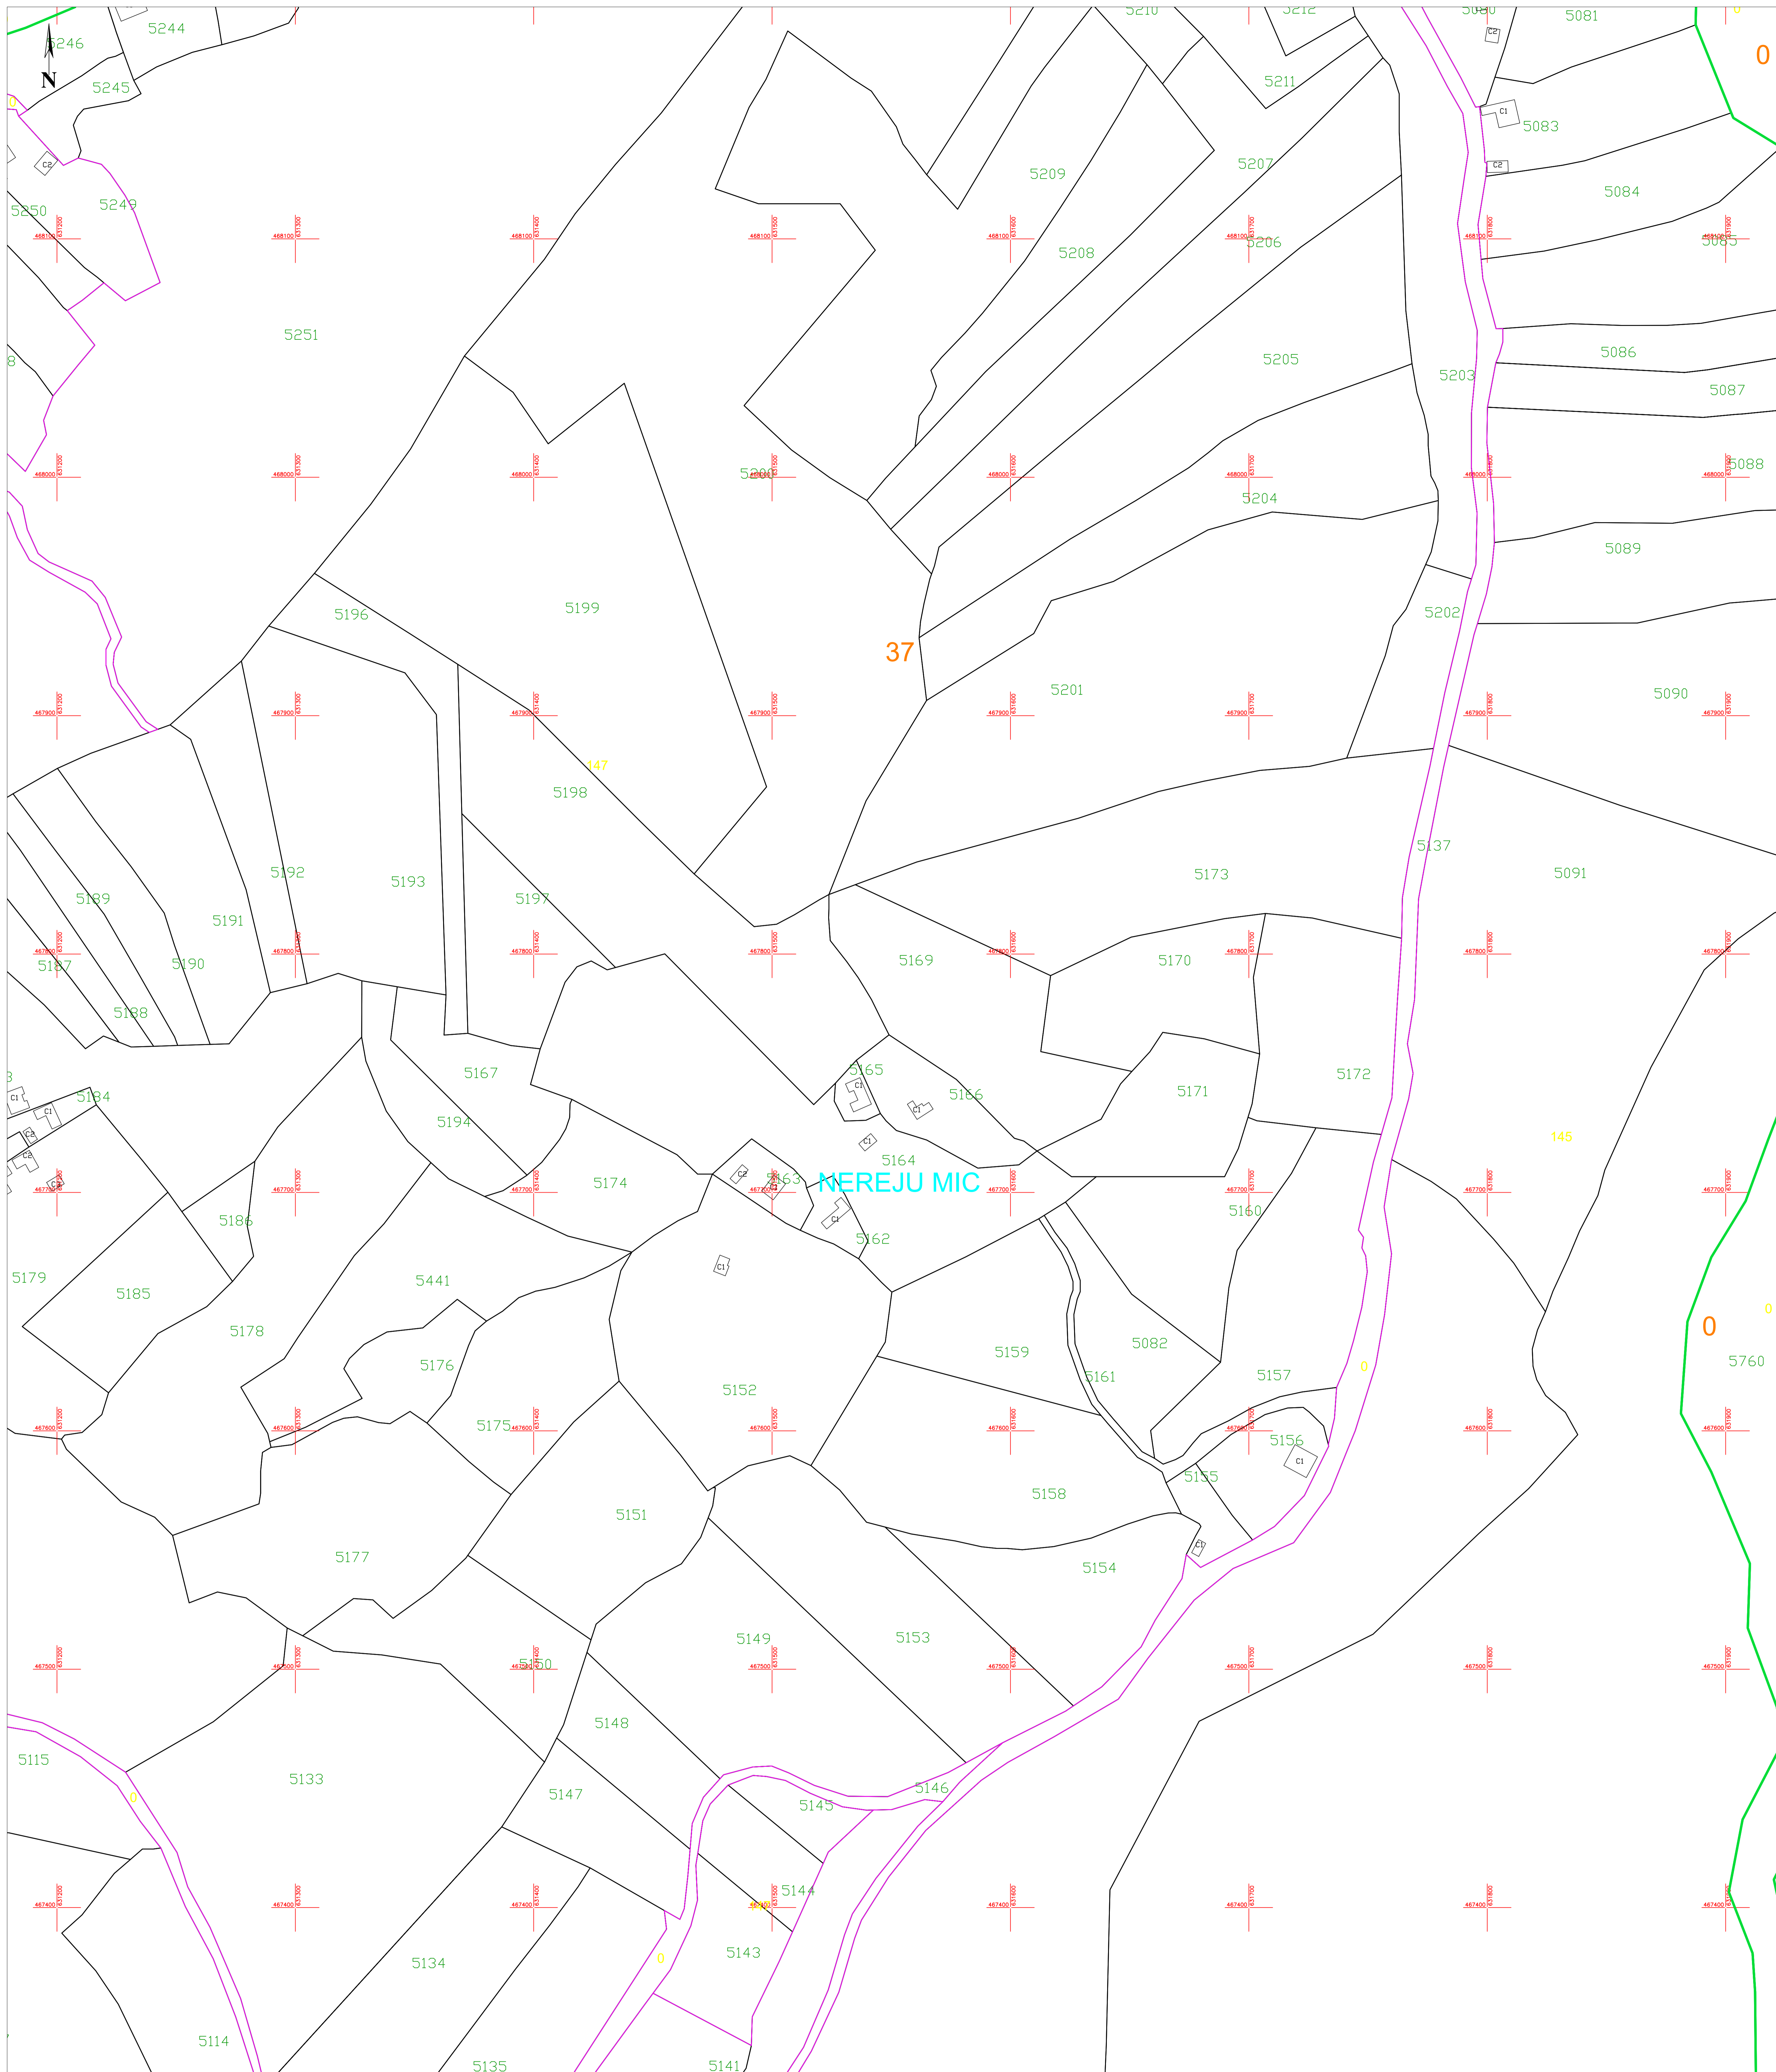

# PLAN CADASTRAL

### SECTOARELE CADASTRALE 0,37

SCARA 1:1000

Planșa 112  
spre publicare

Schiță cu dispunerea sectoarelor cadastrale

Schema planșelor

**LEGENDĂ:**

- 138 ID imobil
- DJ 223 Denumire arteră
- 9 Număr sector cadastral
- Număr tarla/cvartal
- Limită UAT
- Limită sector cadastral
- Limită tarla/cvartal
- Limită intravilan
- Limită imobil
- Limită constr. cu caracter permanent