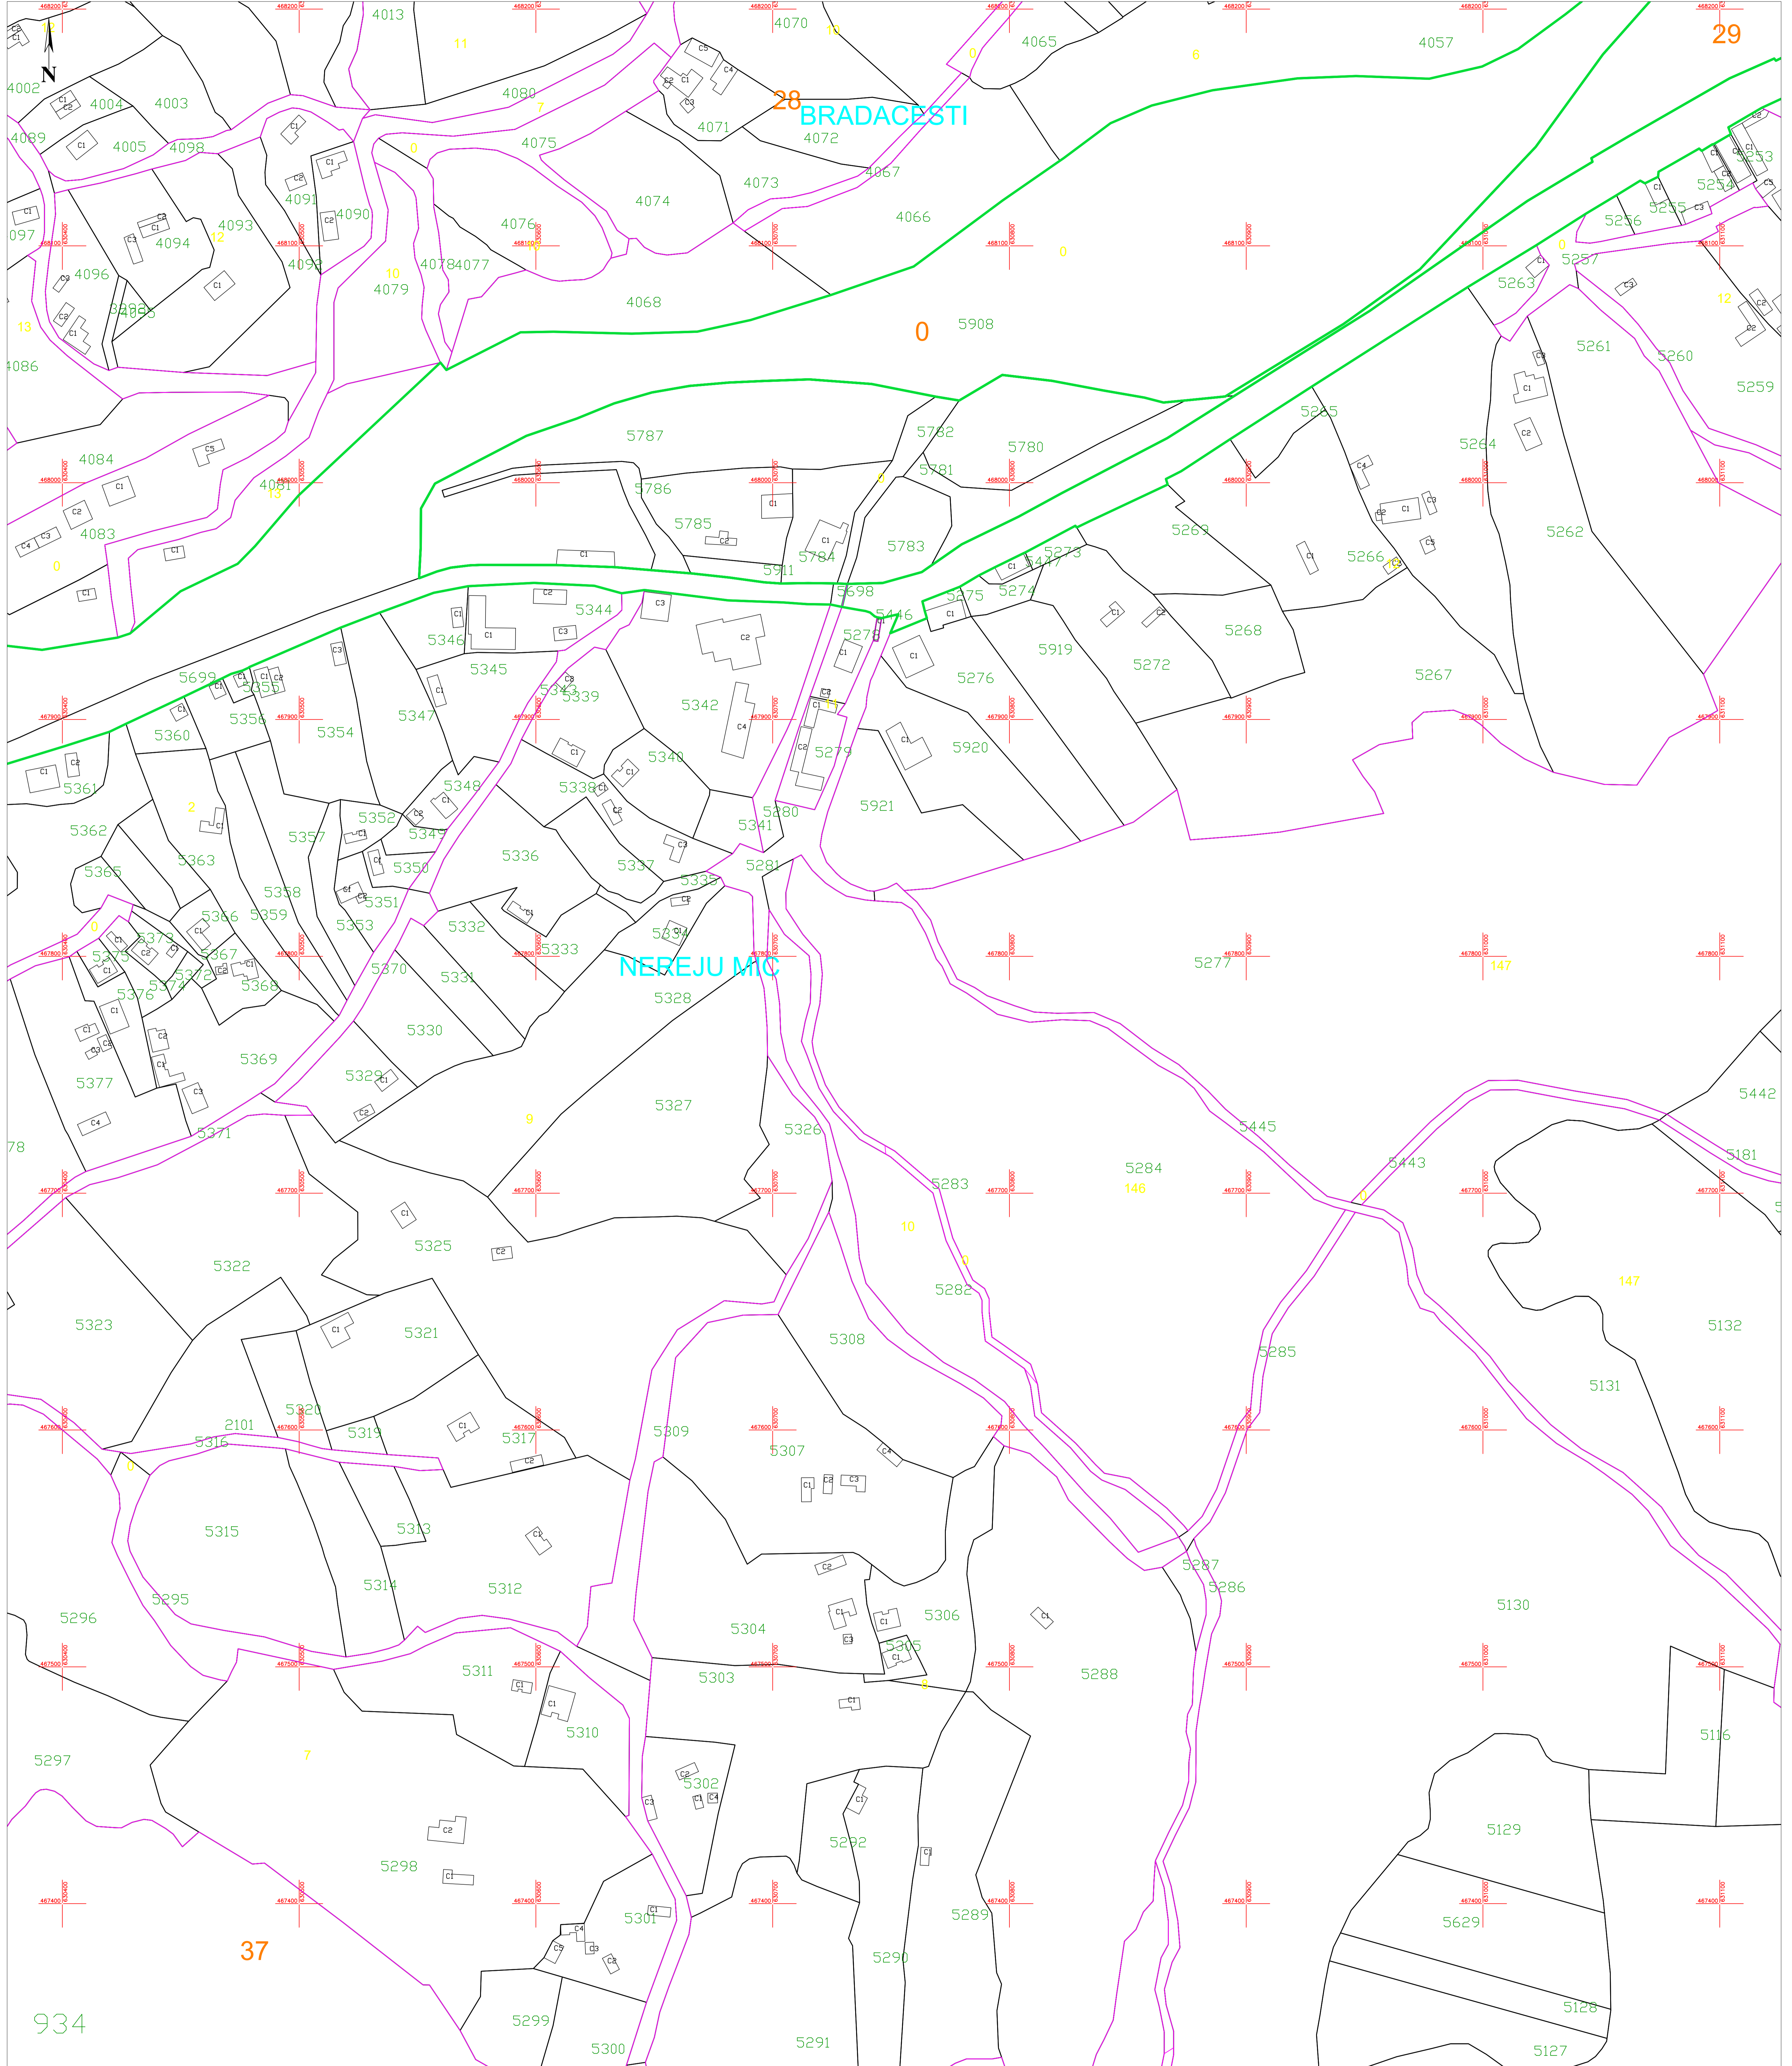

**PLAN CADASTRAL**  
**U.A.T. NEREJU, JUDEȚUL VRANCEA**  
**SECTOARELE CADASTRALE 0,28,29,37**  
**SCARA 1:1000**

Planșa 111  
spre publicare

Schiță cu dispunerea sectoarelor cadastrale

Schema planșelor

**LEGENDĂ:**

- 138 ID imobil
- DJ 223 Denumire arteră
- (9) Număr sector cadastral
- Număr tarla/cvartal
- Limită UAT
- Limită sector cadastral
- Limită tarla/cvartal
- Limită intravilan
- Limită imobil
- Limită constr. cu caracter permanent