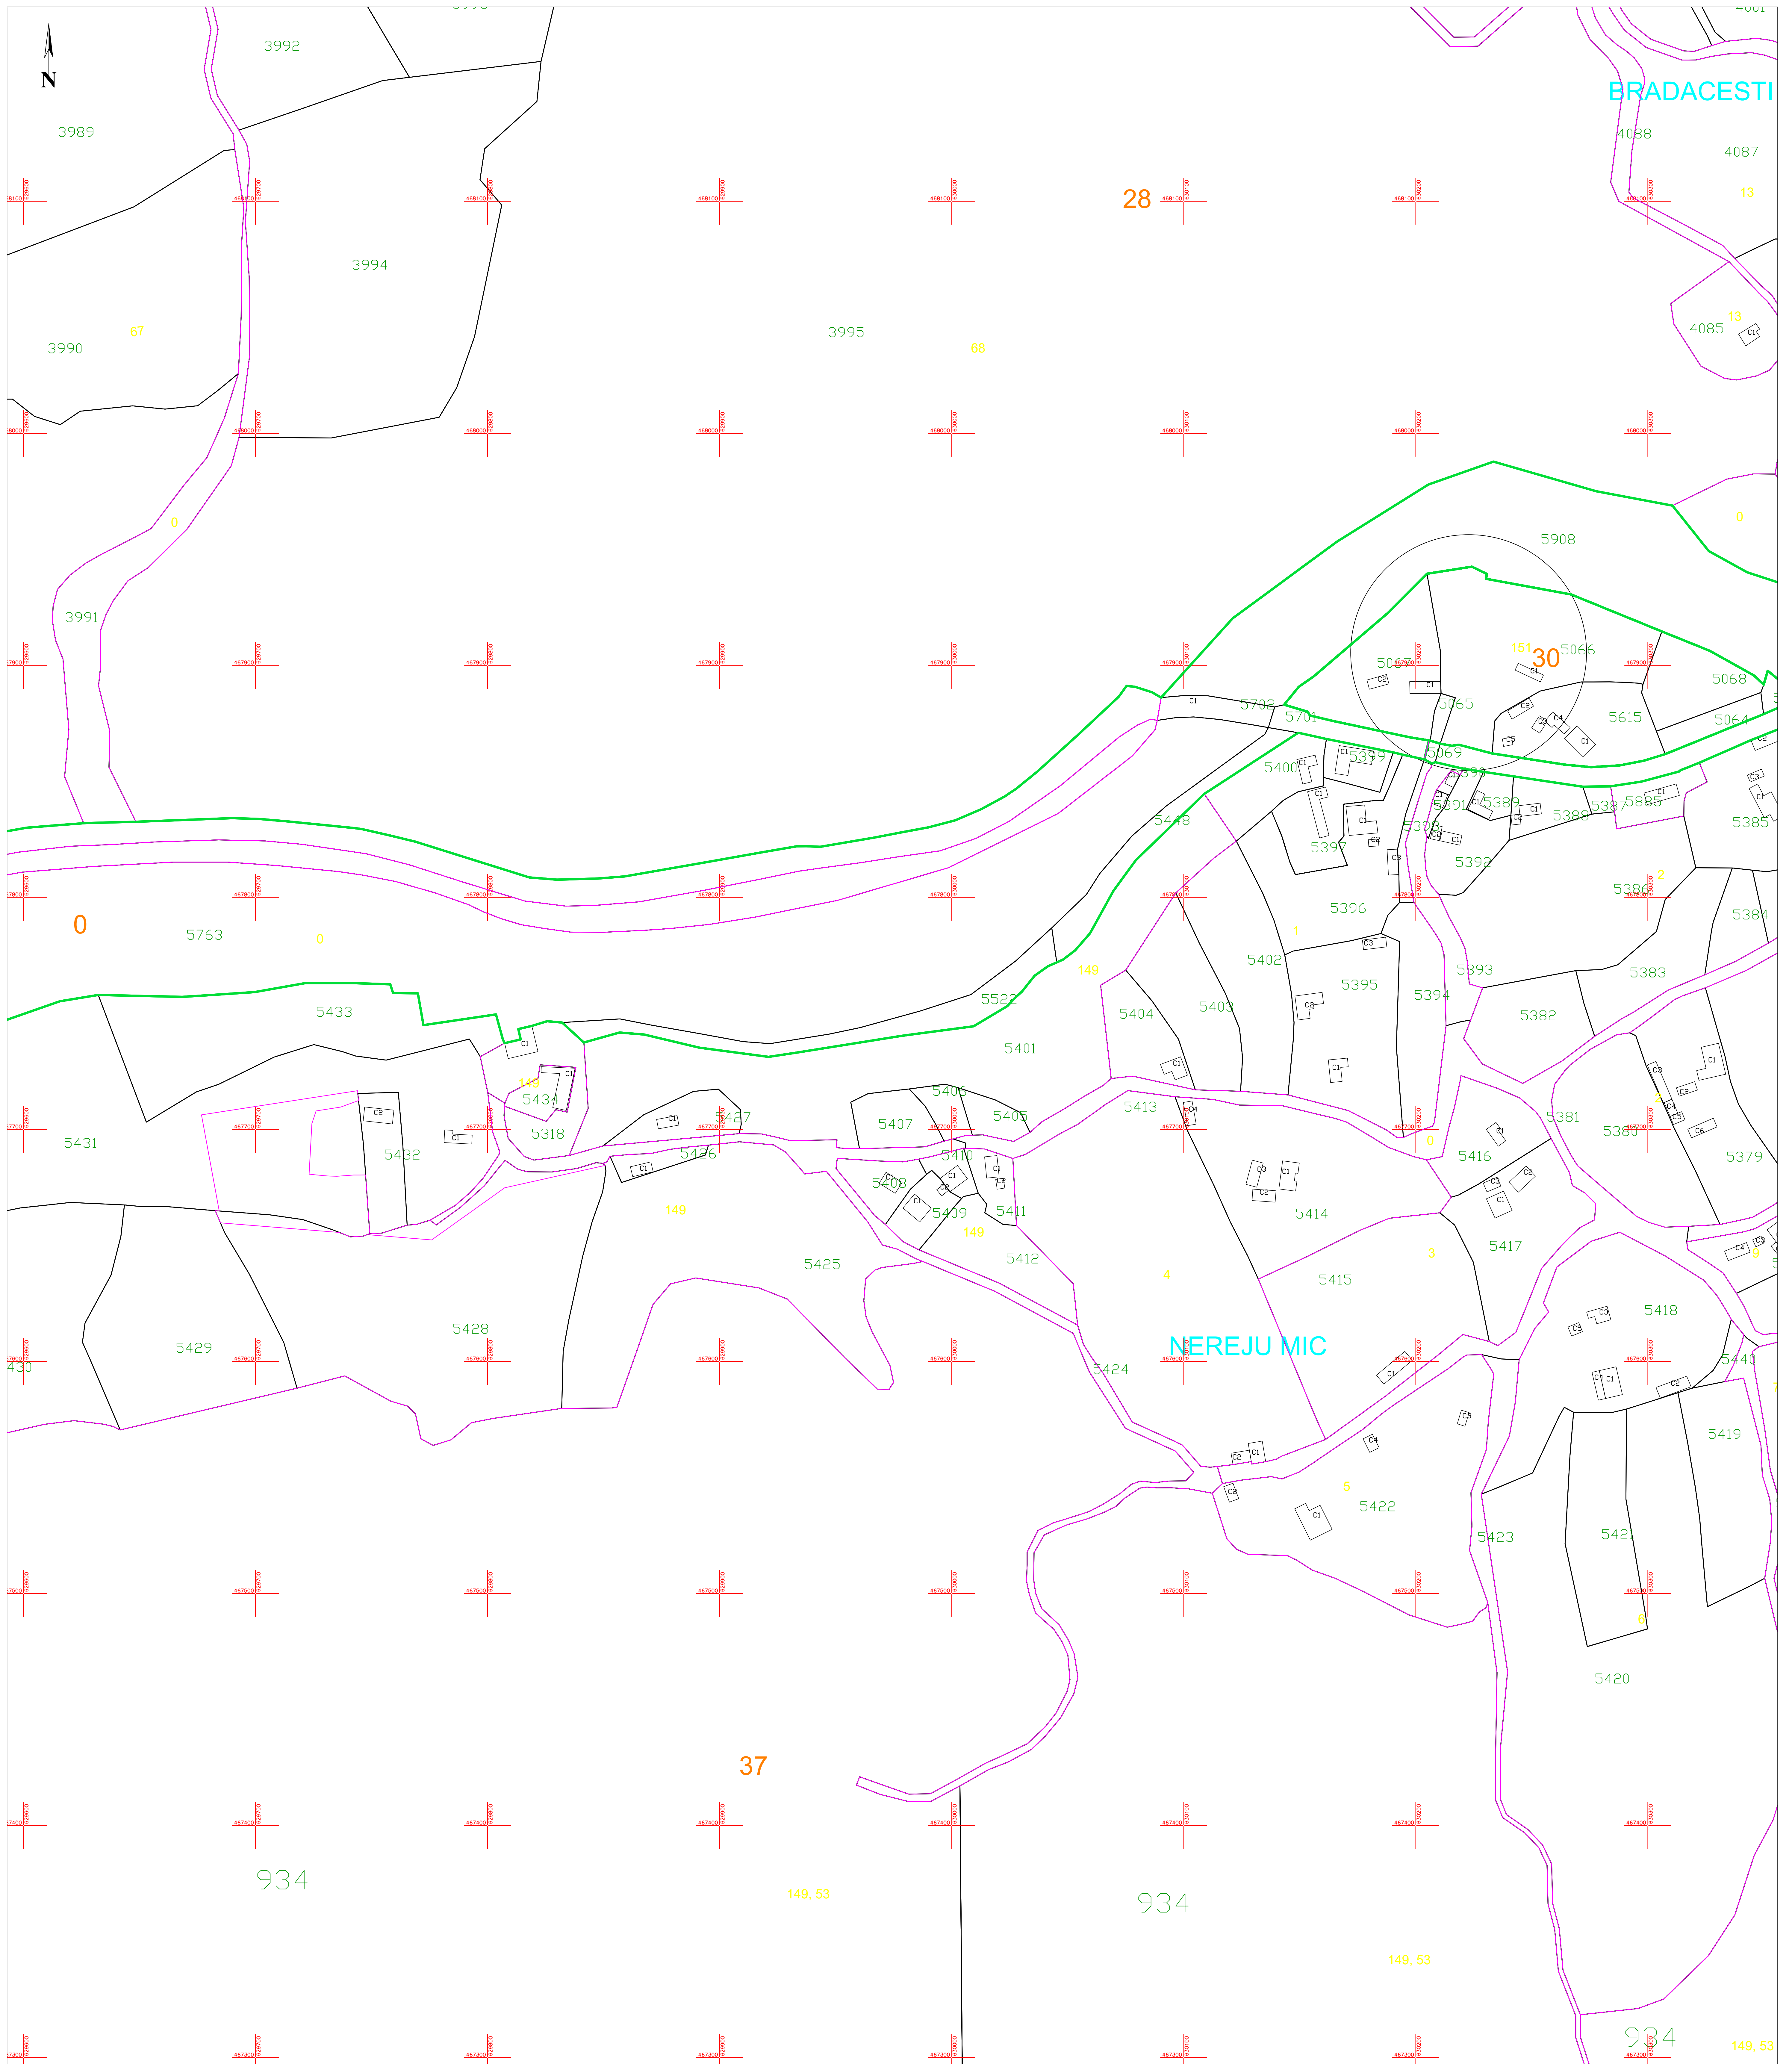

PLAN CADASTRAL
U.A.T. NEREJU, JUDEȚUL VRANCEA
 SECTOARELE CADASTRALE 0,28,30,37
 SCARA 1:1000

Planșa 110
 spre publicare

Schiță cu dispunerea sectoarelor cadastrale

Schema planșelor

LEGENDĂ:

- 138 ID imobil
- DJ 223 Denumire arteră
- 9** Număr sector cadastral
- 0** Număr tarla/cvartal
- Limită UAT
- Limită sector cadastral
- Limită tarla/cvartal
- Limită intravilan
- Limită imobil
- Limită constr. cu caracter permanent