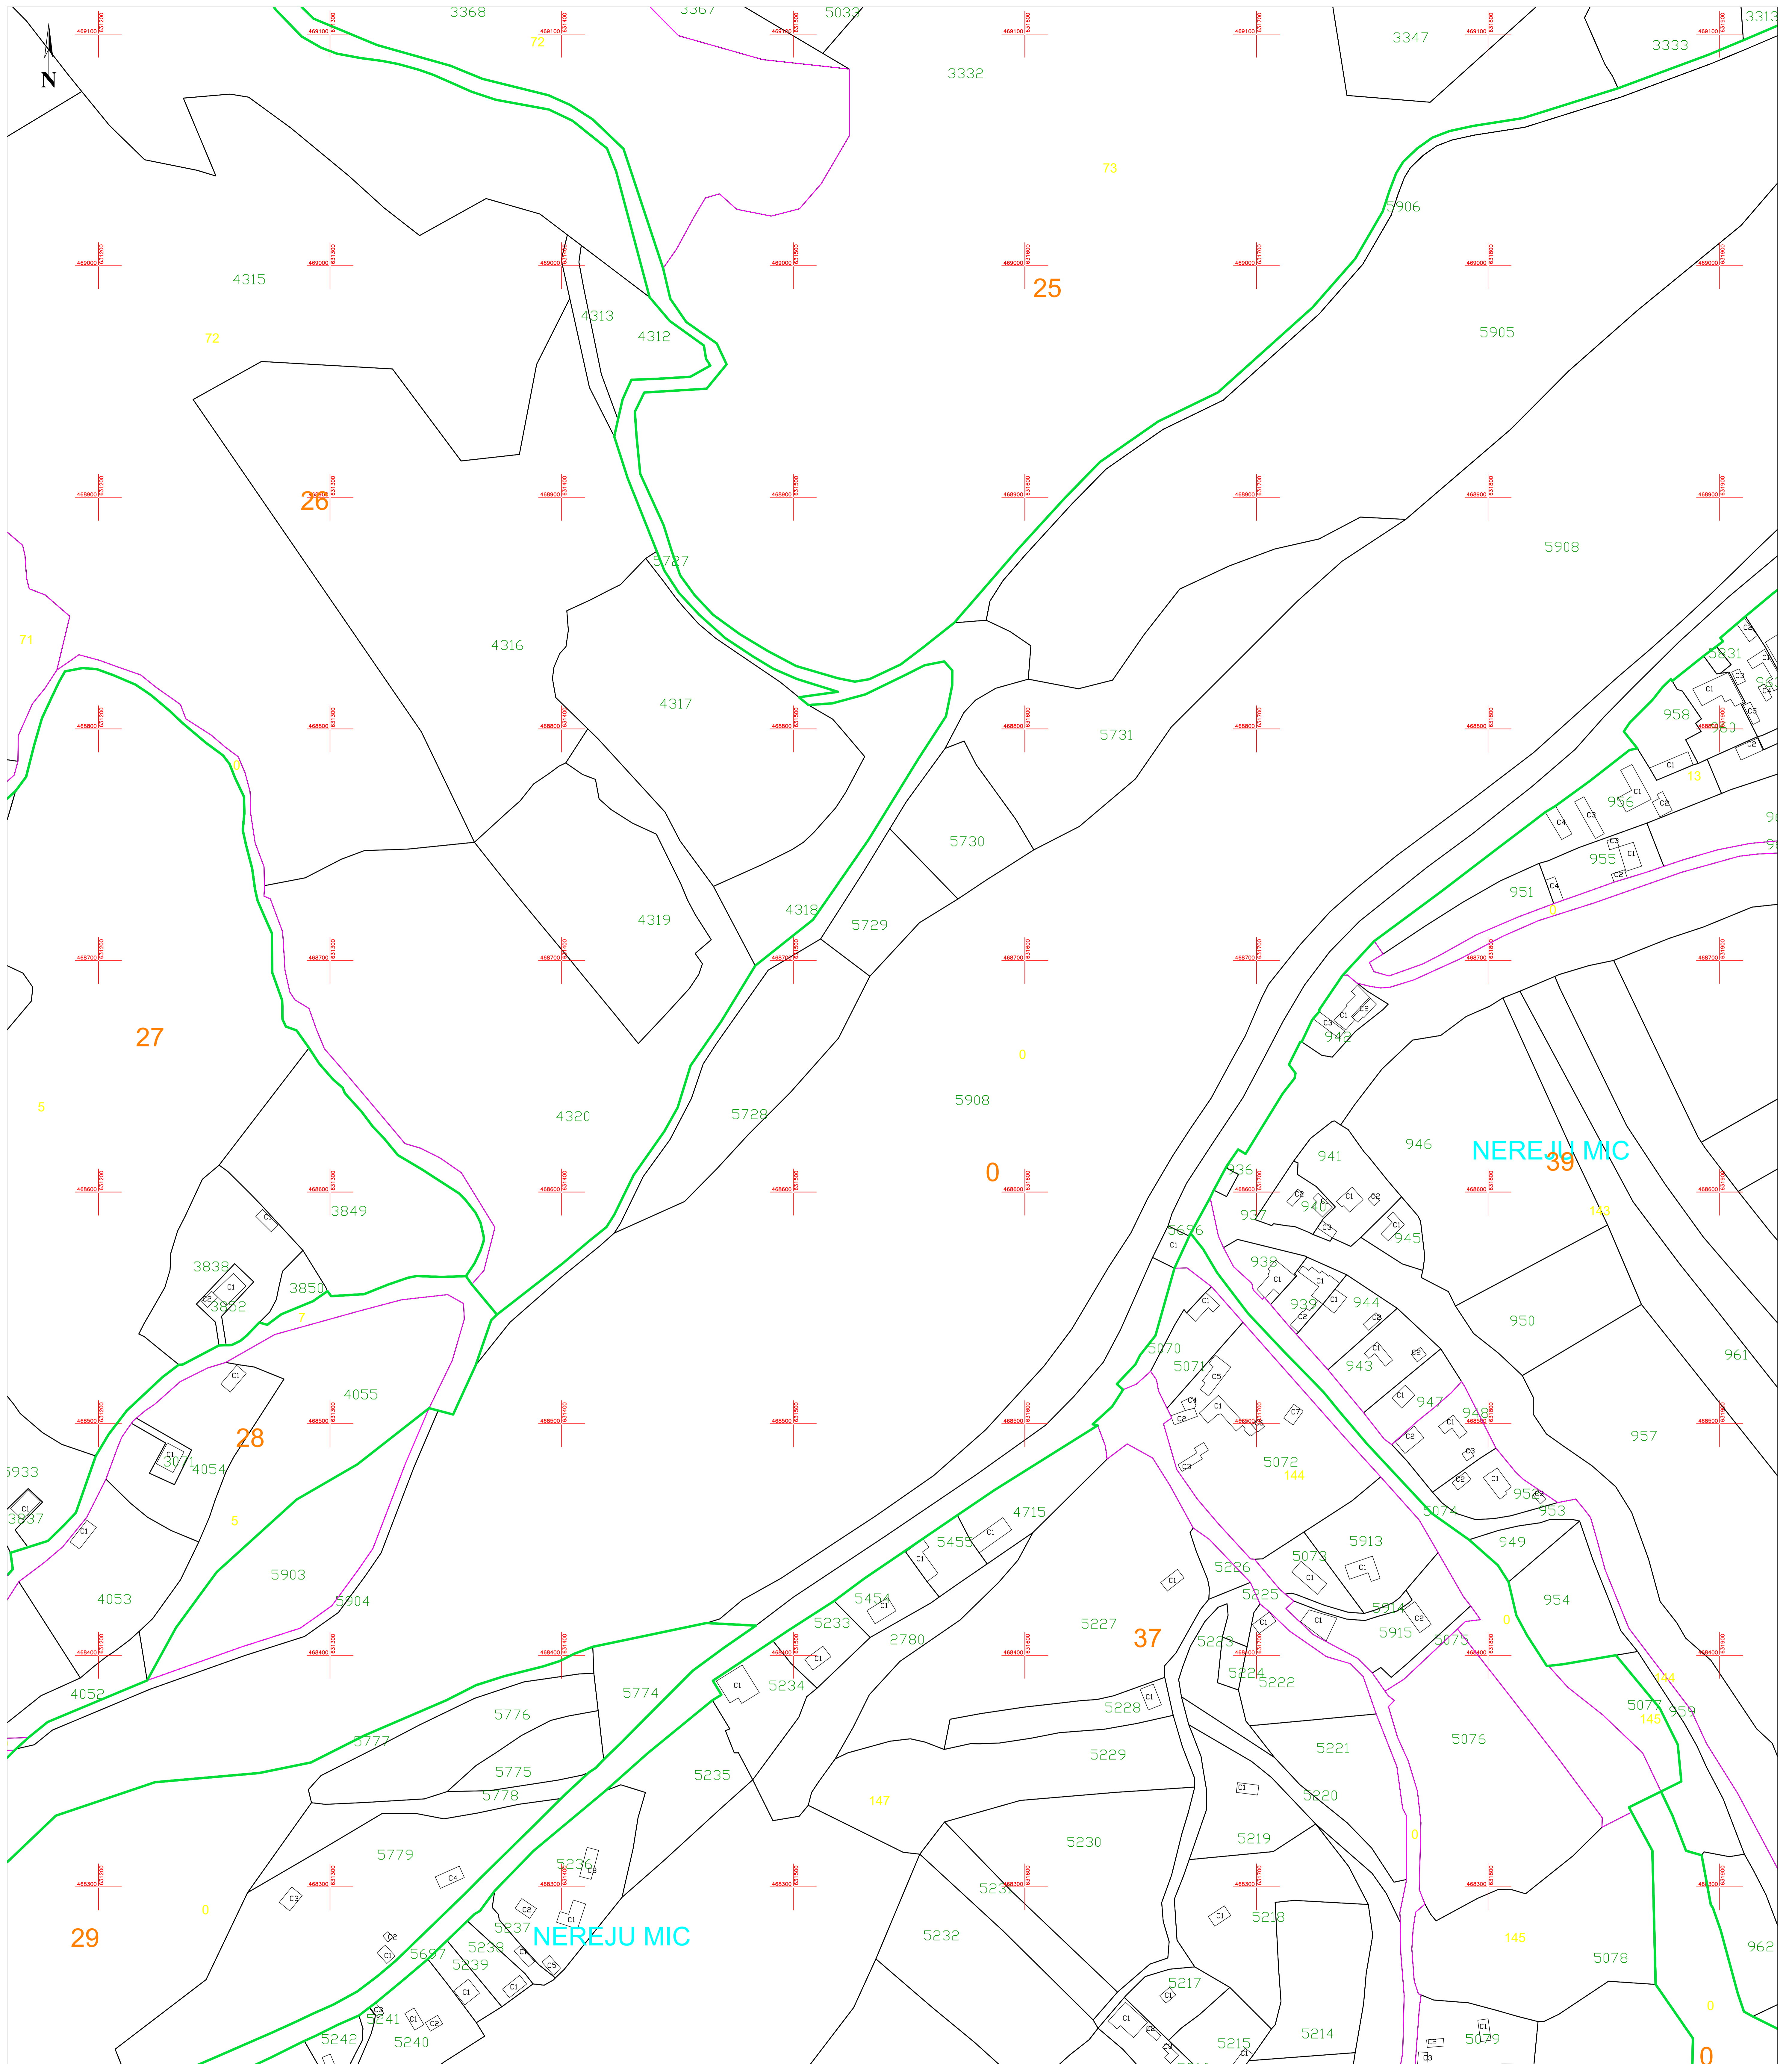

PLAN CADASTRAL

U.A.T. NEREJU, JUDEȚUL VRANCEA

SECTOARELE CADASTRALE 0,25,26,27,28,37,39

SCARA 1:1000

Planșa 104
spre publicare

Schiță cu dispunerea sectoarelor cadastrale

Schema planșelor

LEGENDĂ:

- 138 ID imobil
- DJ 223 Denumire arteră
- 9 Număr sector cadastral
- Număr tarla/cvartal
- Limită UAT
- Limită sector cadastral
- Limită tarla/cvartal
- Limită intravilan
- Limită imobil
- Limită constr. cu caracter permanent