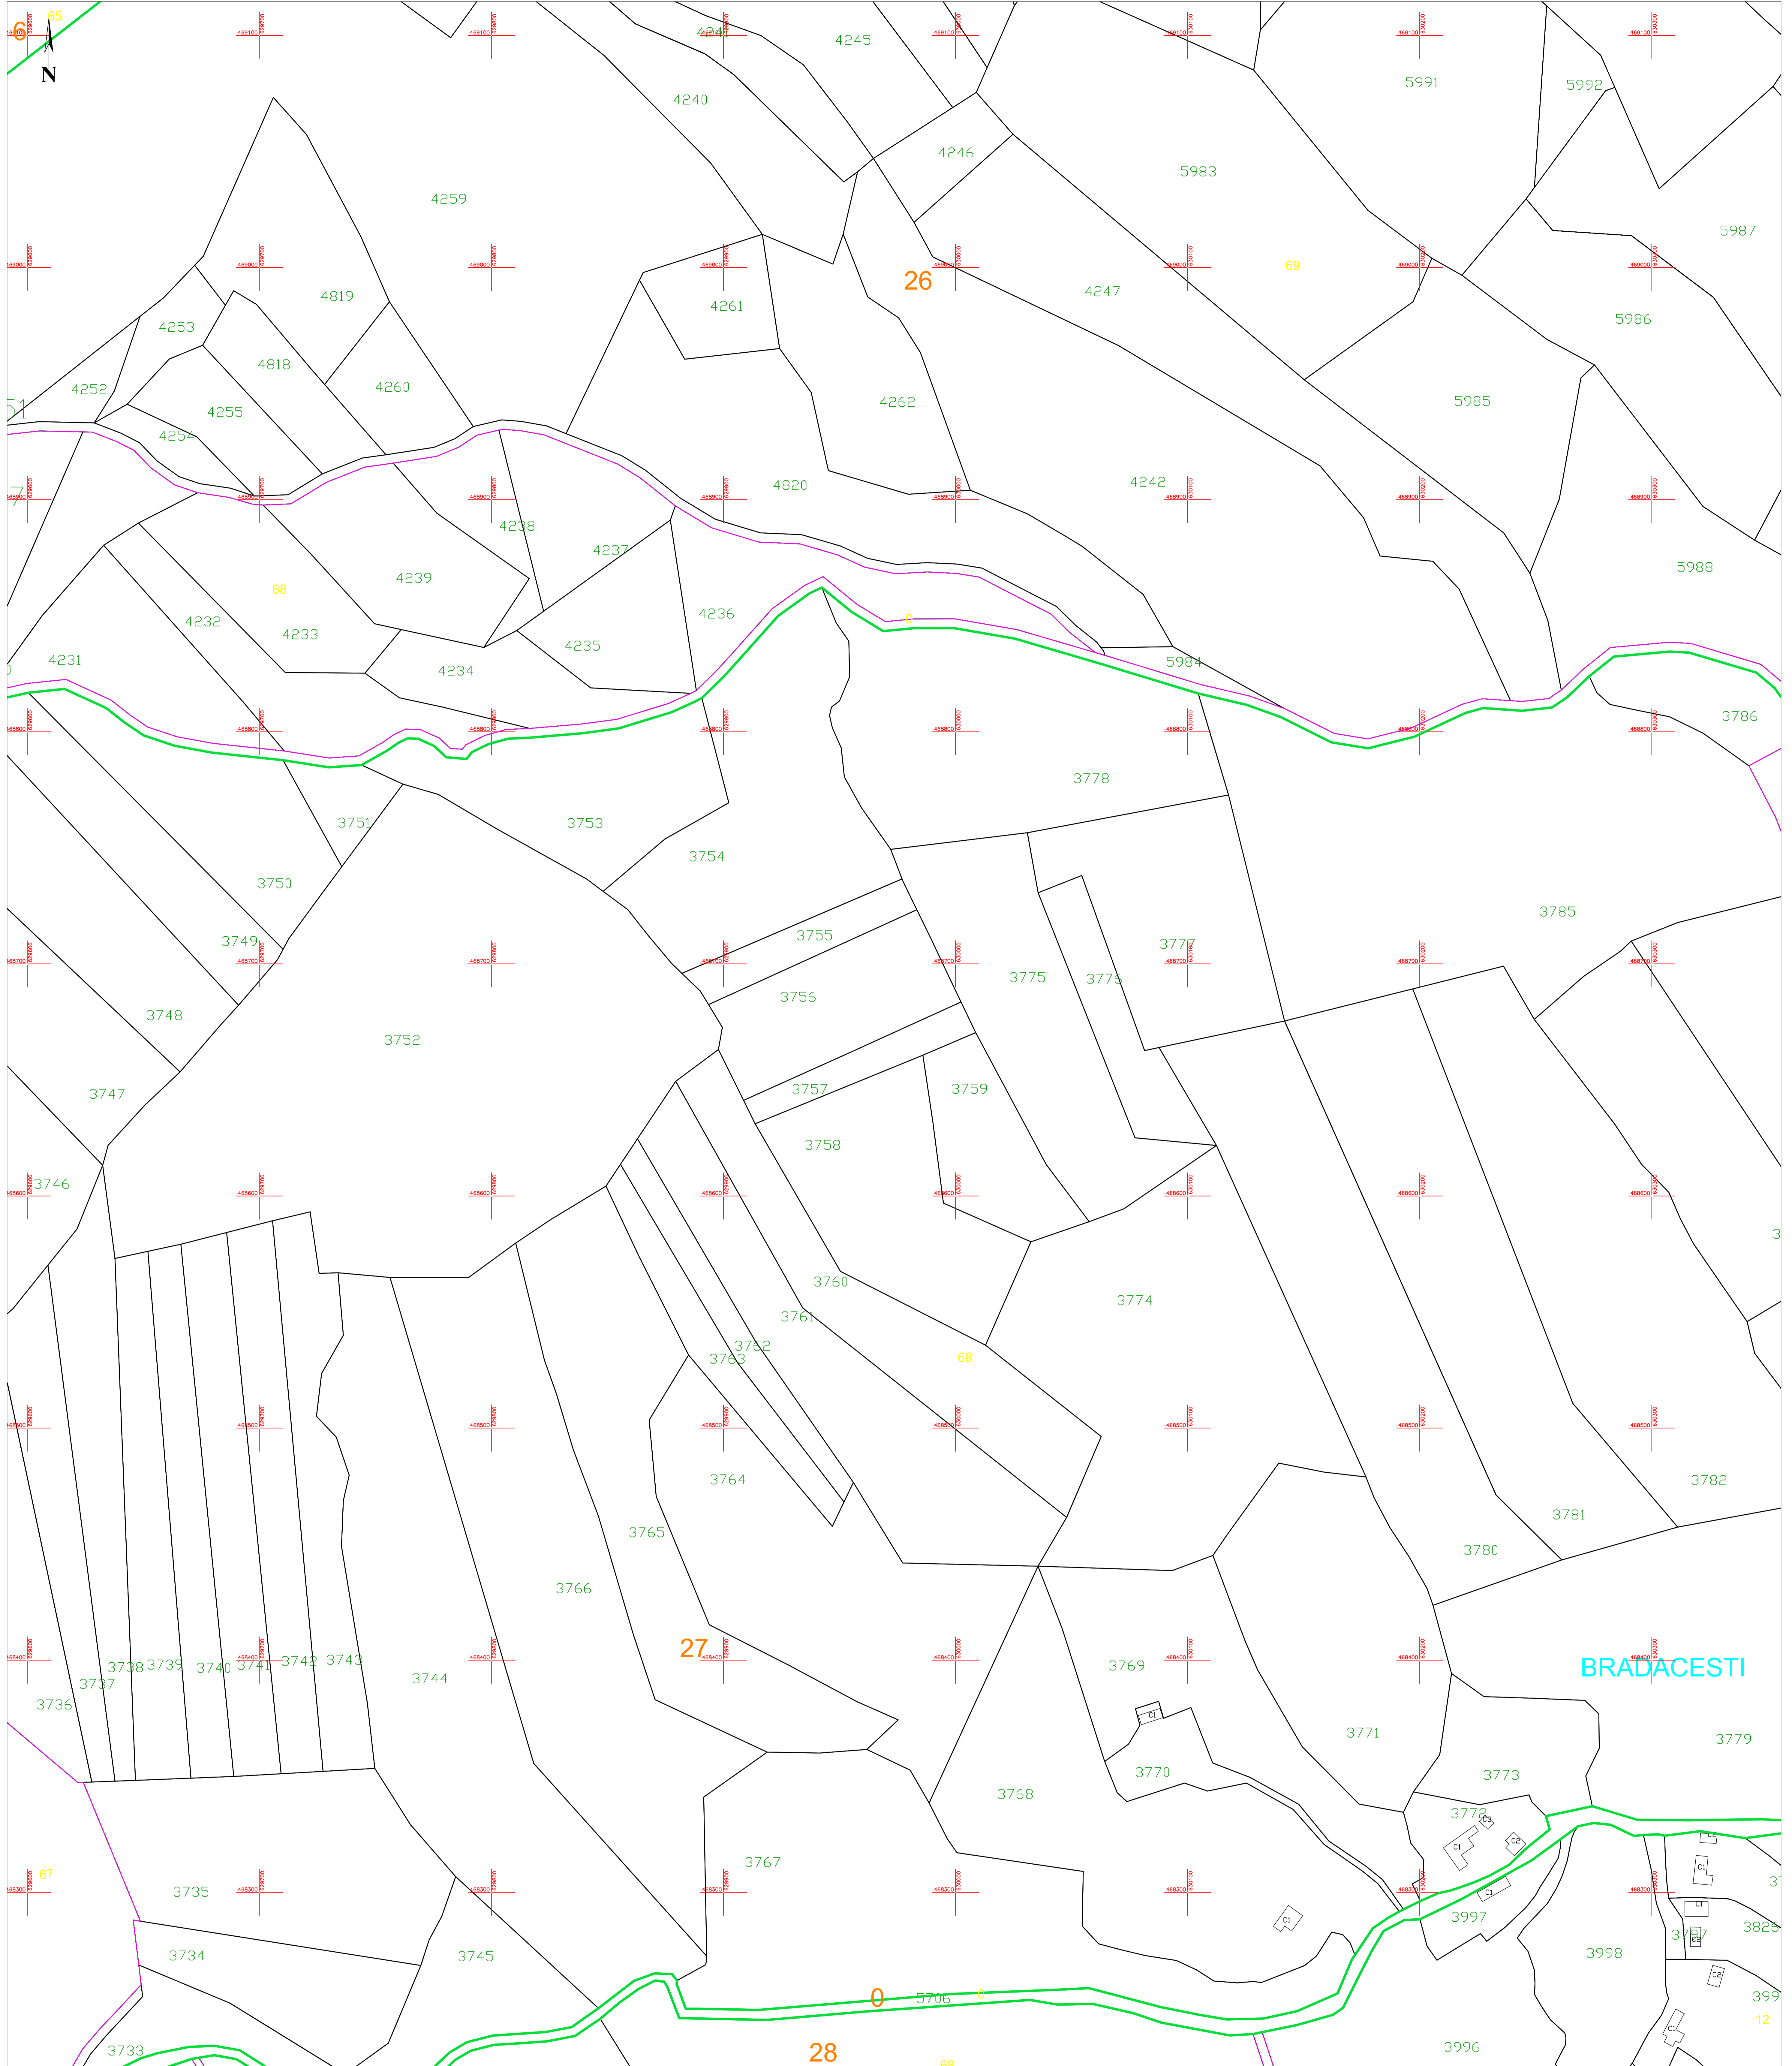

PLAN CADASTRAL

U.A.T. NEREJU, JUDEȚUL VRANCEA

SECTOARELE CADASTRALE 0,6,26,27,28
SCARA 1:1000

Planșa 102
spre publicare

BRADACEȘTI

Schiță cu dispunerea sectoarelor cadastrale

Schema planșelor

- LEGENDĂ:**
- 138 ID imobil
 - DJ 223 Denumire arteră
 - 9 Număr sector cadastral
 - Număr tarla/cvartal
 - Limită UAT
 - Limită sector cadastral
 - Limită tarla/cvartal
 - Limită intravilan
 - Limită imobil
 - Limită constr. cu caracter permanent