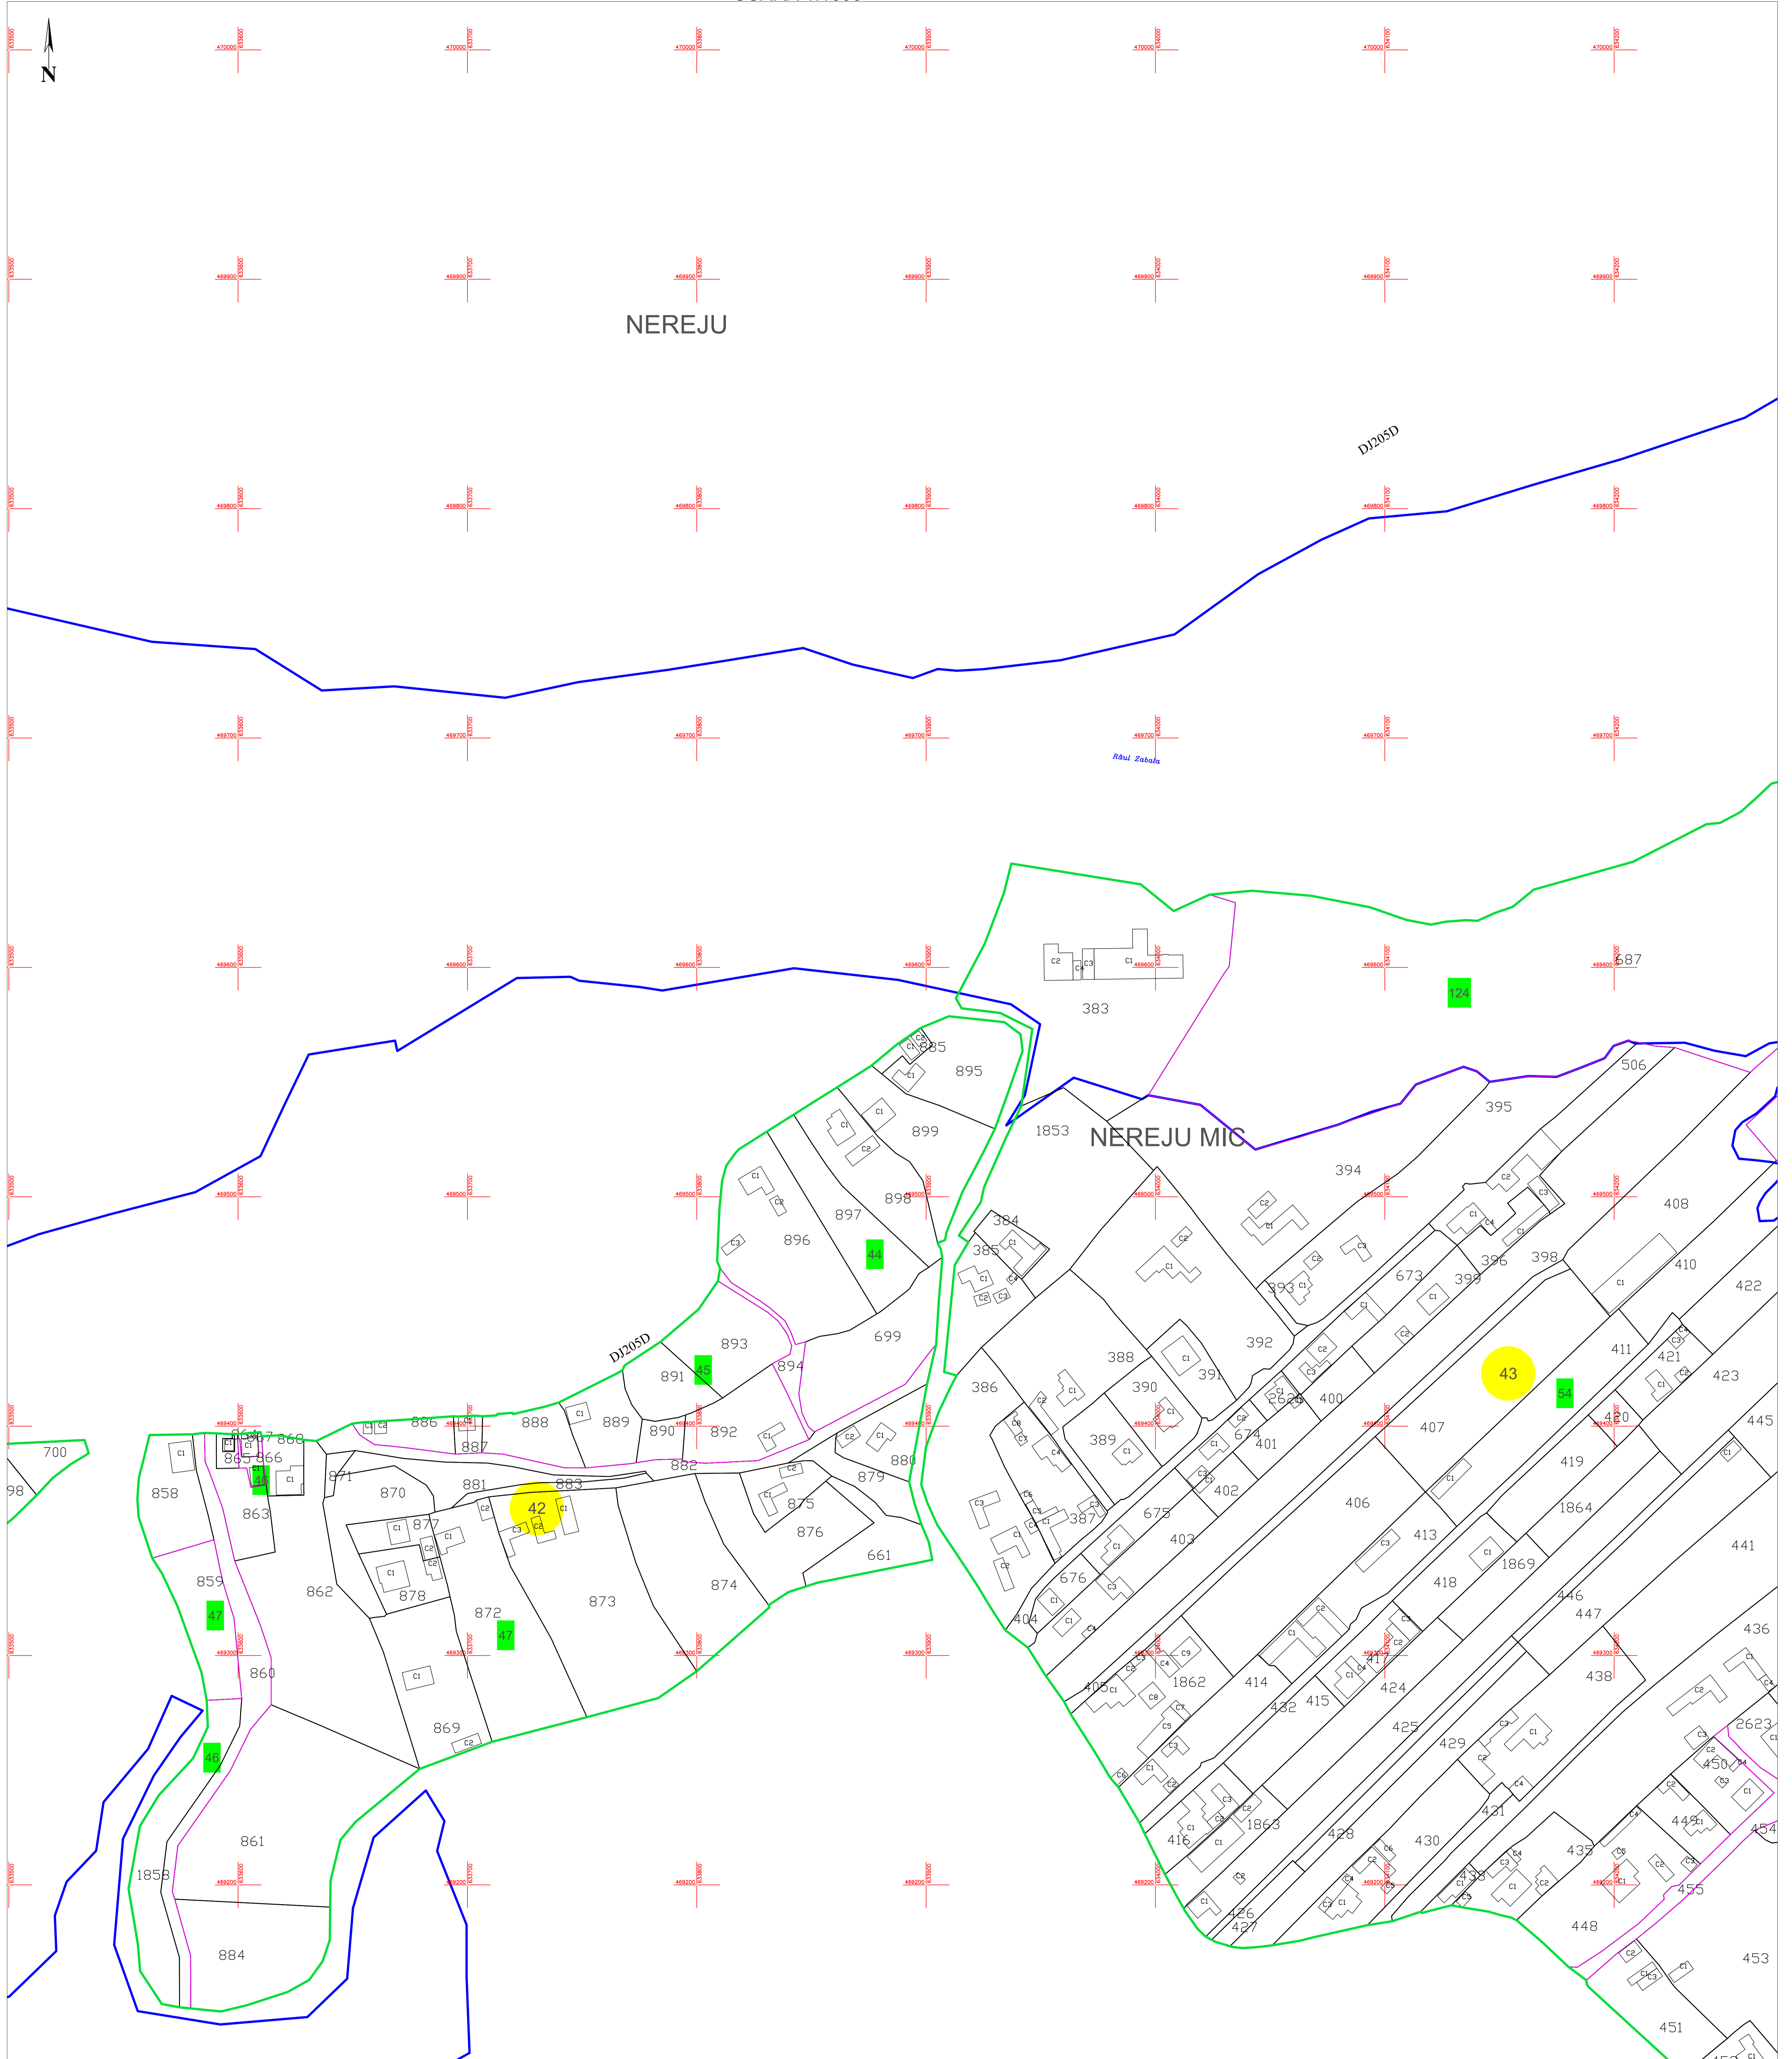

PLAN CADASTRAL
U.A.T. NEREJU, JUDEȚUL VRANCEA
SECTOARELE CADASTRALE 42,43
 SCARA 1:1000

Planșa 99
 spre publicare

Schiță cu dispunerea sectoarelor cadastrale

Schema planșelor

LEGENDĂ:

- 138 ID imobil
- DJ 223 Denumire arteră
- 9 Număr sector cadastral
- Număr tarla/cvartal
- Limită UAT
- Limită sector cadastral
- Limită tarla/cvartal
- Limită intravilan
- Limită imobil
- Limită constr. cu caracter permanent