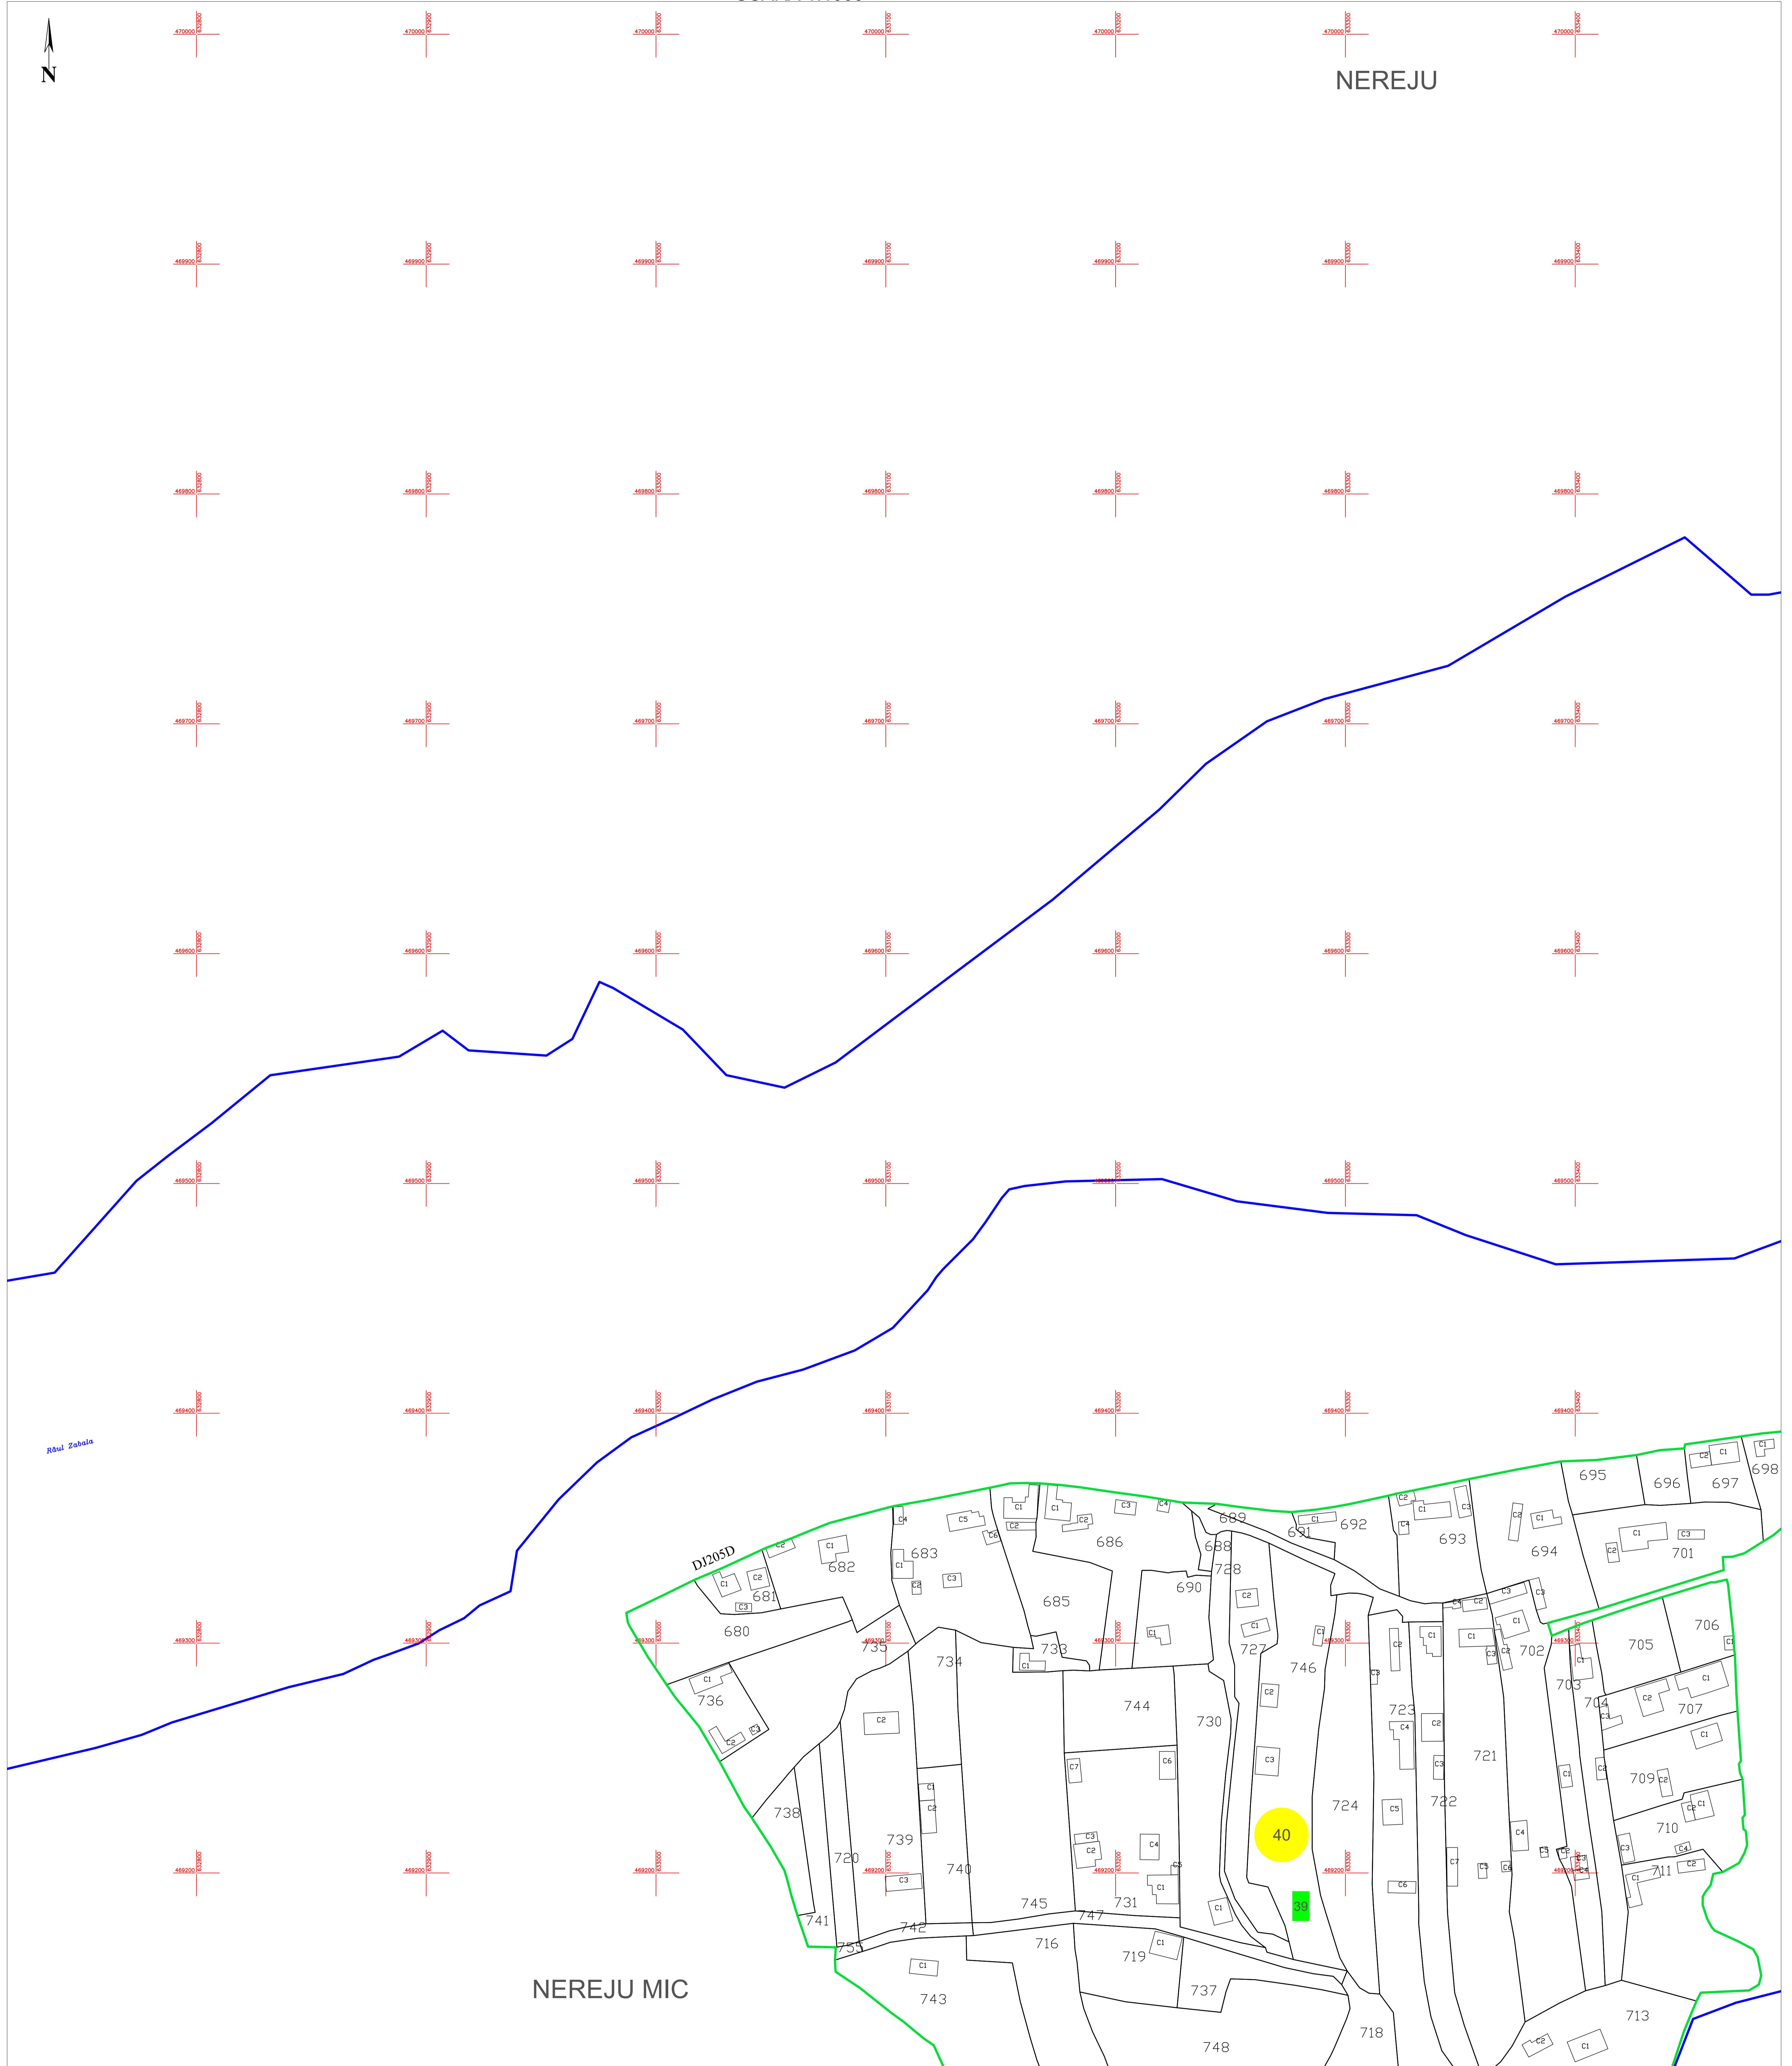

**PLAN CADASTRAL**  
**U.A.T. NEREJU, JUDEȚUL VRANCEA**  
**SECTORUL CADASTRAL 40**  
 SCARA 1:1000

Planșa 98  
 spre publicare

Schiță cu dispunerea sectoarelor cadastrale

Schema planșelor

**LEGENDĂ:**

- 138 ID imobil
- DJ 223 Denumire arteră
- 9 Număr sector cadastral
- Număr tarla/cvartal
- Limită UAT
- Limită sector cadastral
- Limită tarla/cvartal
- Limită intravilan
- Limită imobil
- Limită constr. cu caracter permanent