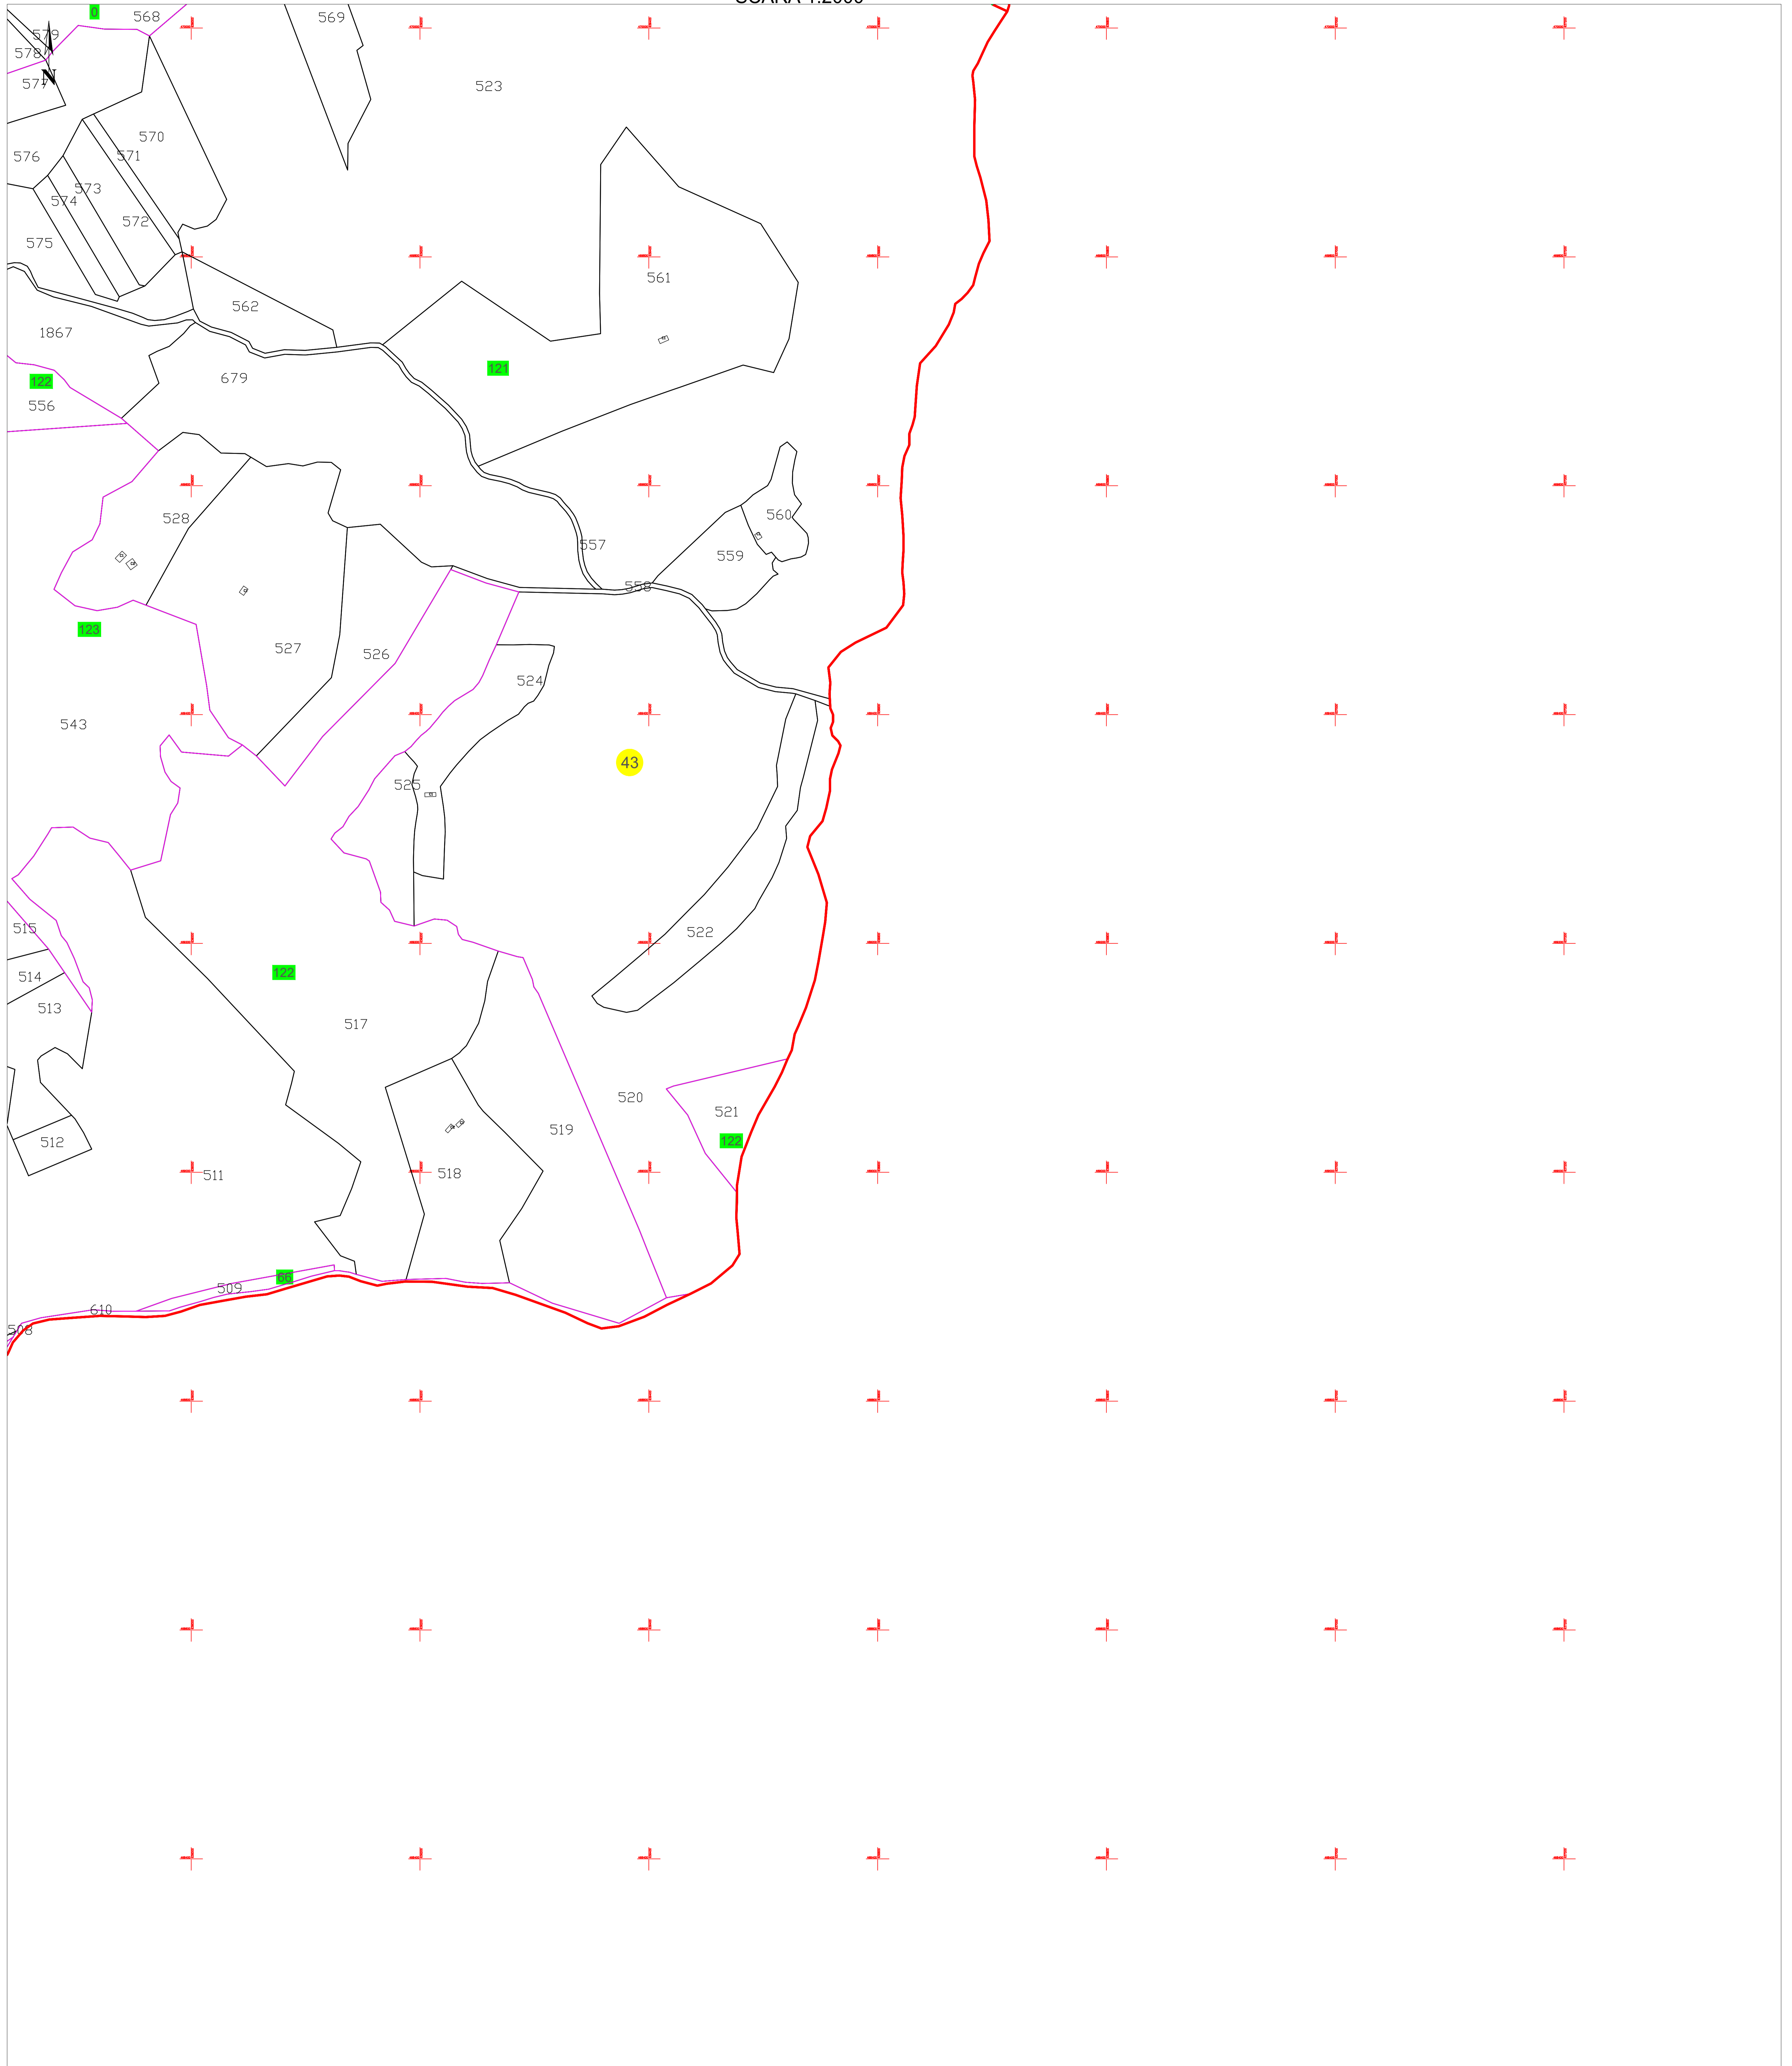

PLAN CADASTRAL
U.A.T. NEREJU, JUDEȚUL VRANCEA
SECTORUL CADASTRAL 43
 SCARA 1:2000

Planșa 70
 spre publicare

Schiță cu dispunerea sectoarelor cadastrale

Schema planșelor

LEGENDĂ:

- 138 ID imobil
- DJ 223 Denumire arteră
-  Număr sector cadastral
-  Număr tarla/cvartal
-  Limită UAT
-  Limită sector cadastral
-  Limită tarla/cvartal
-  Limită intravilan
-  Limită imobil
-  Limită constr. cu caracter permanent