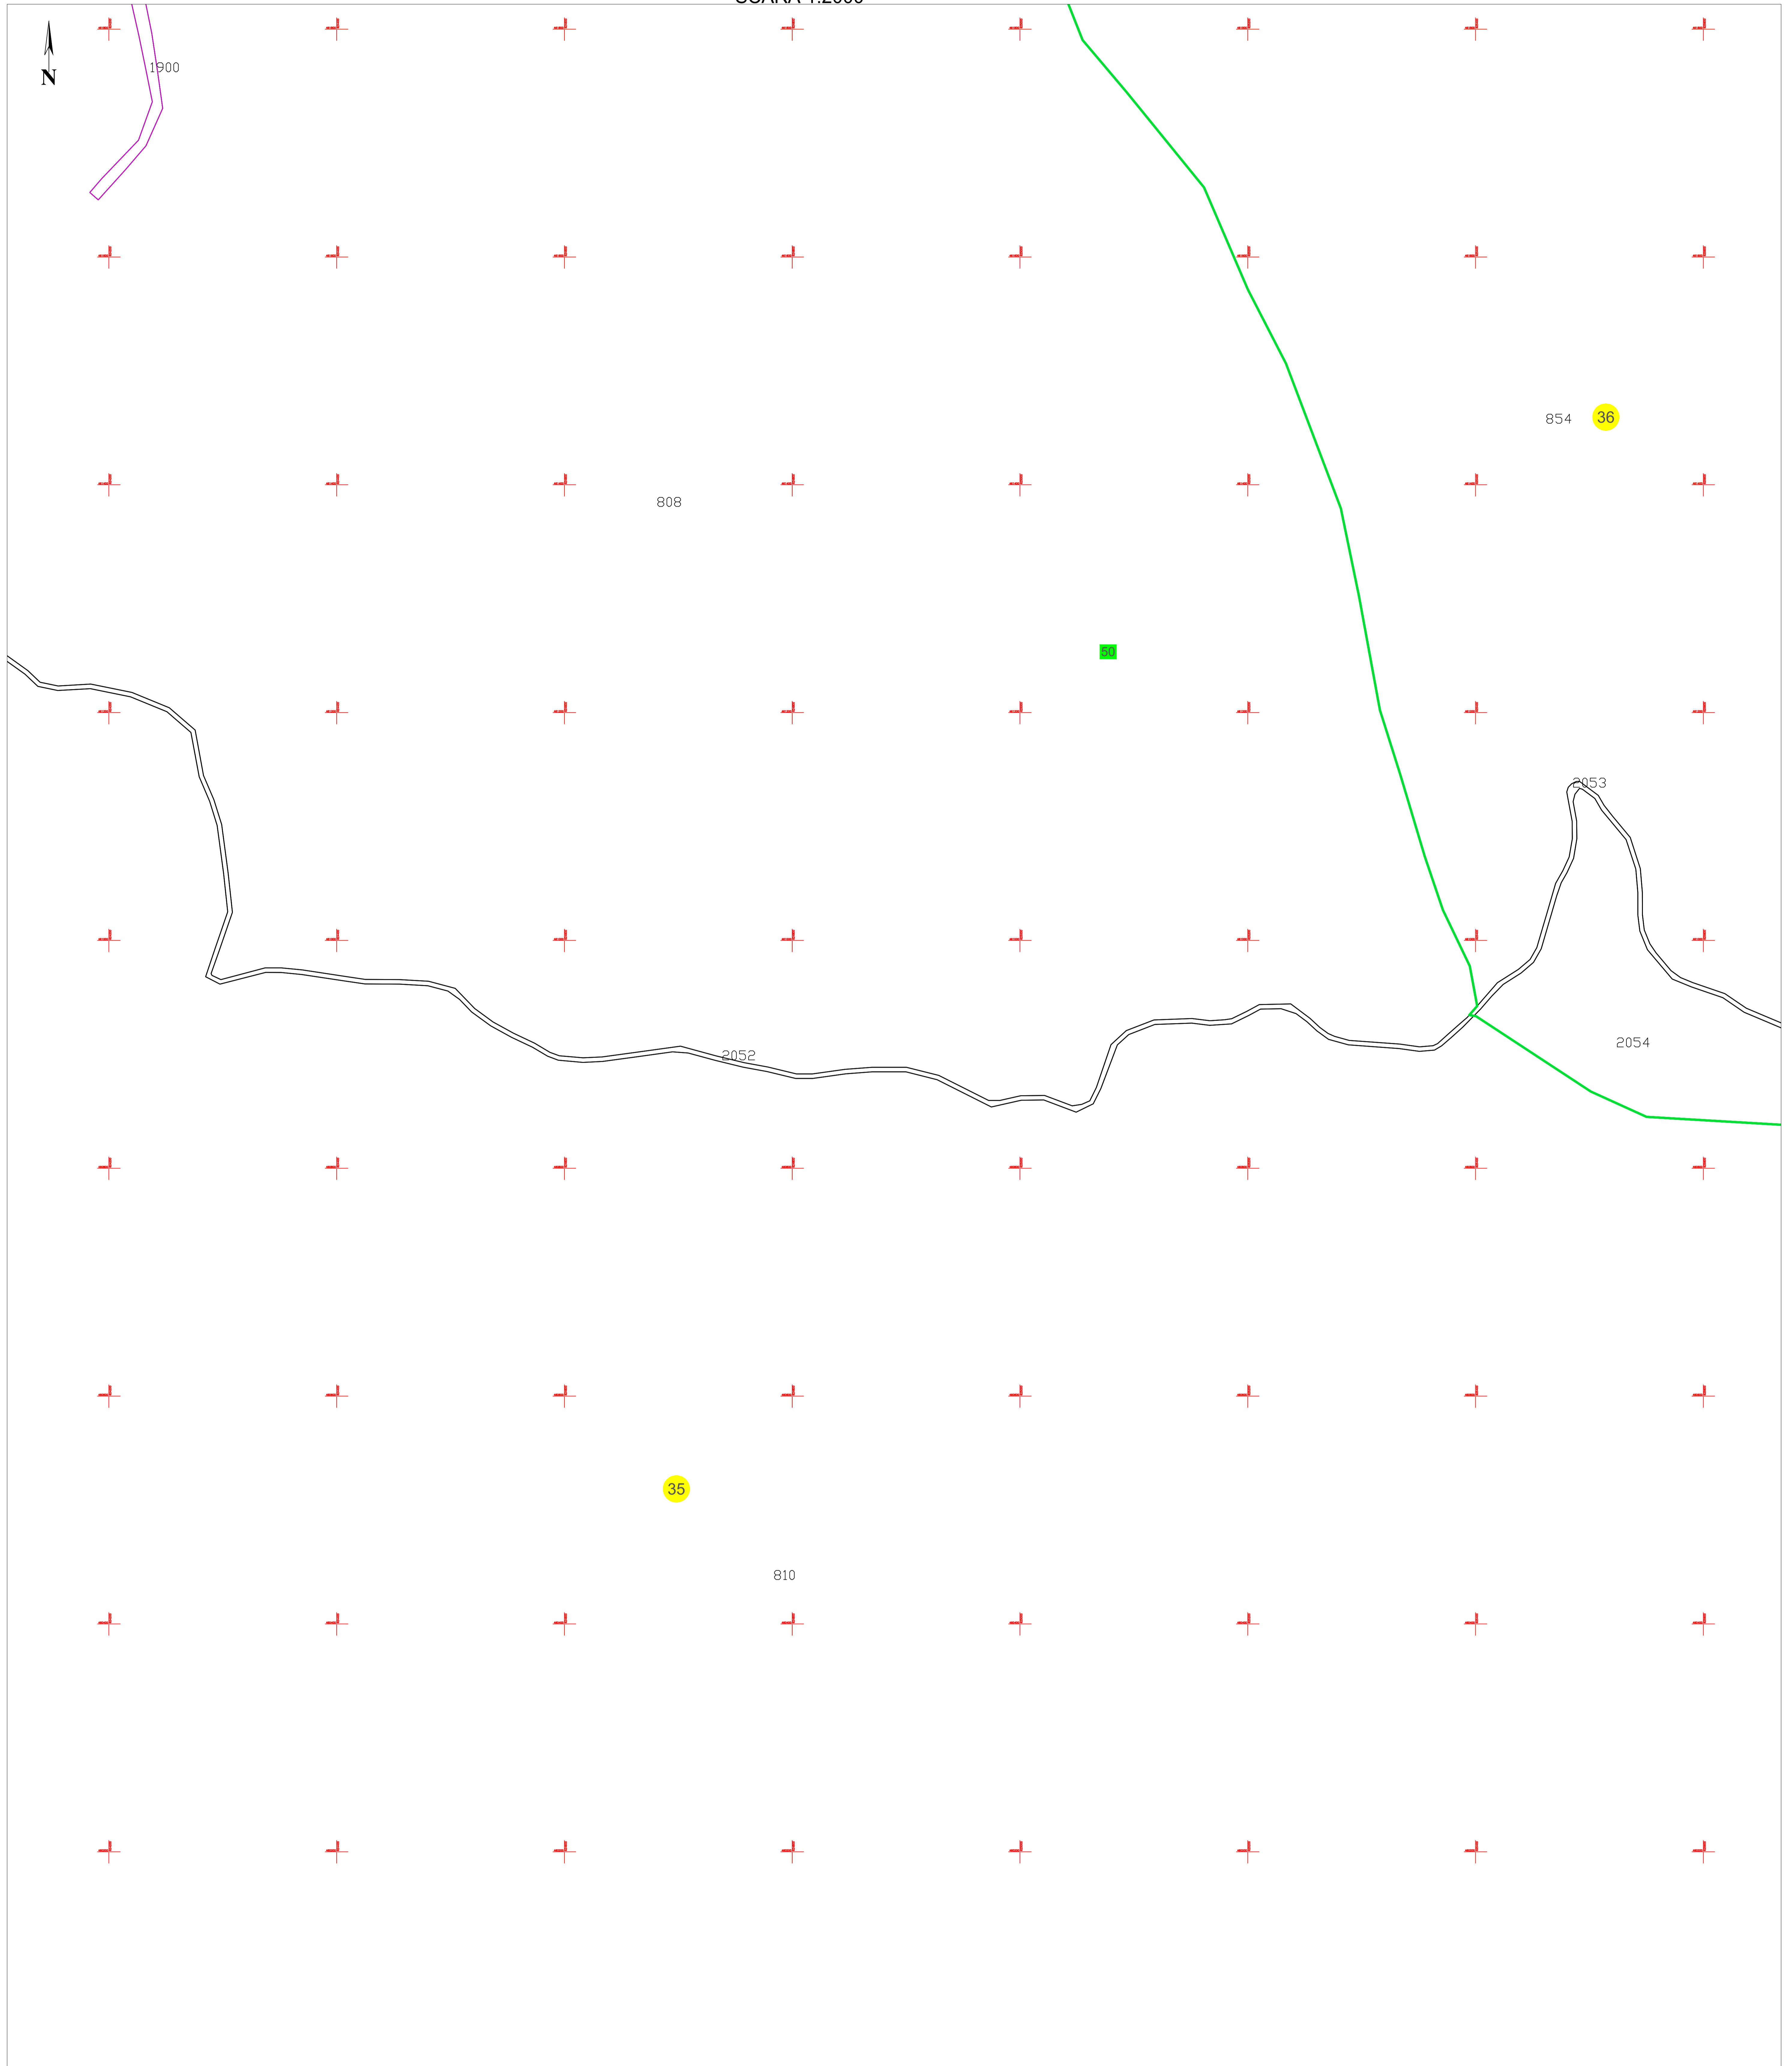

**PLAN CADASTRAL**  
**U.A.T. NEREJU, JUDEȚUL VRANCEA**  
**SECTOARELE CADASTRALE 35, 36**  
 SCARA 1:2000

Planșa 65  
 spre publicare

Schiță cu dispunerea sectoarelor cadastrale

Schema planșelor

**LEGENDĂ:**

- 138 ID imobil
- DJ 223 Denumire arteră
- 9 Număr sector cadastral
- Număr tarla/cvartal
- Limită UAT
- Limită sector cadastral
- Limită tarla/cvartal
- Limită intravilan
- Limită imobil
- Limită constr. cu caracter permanent