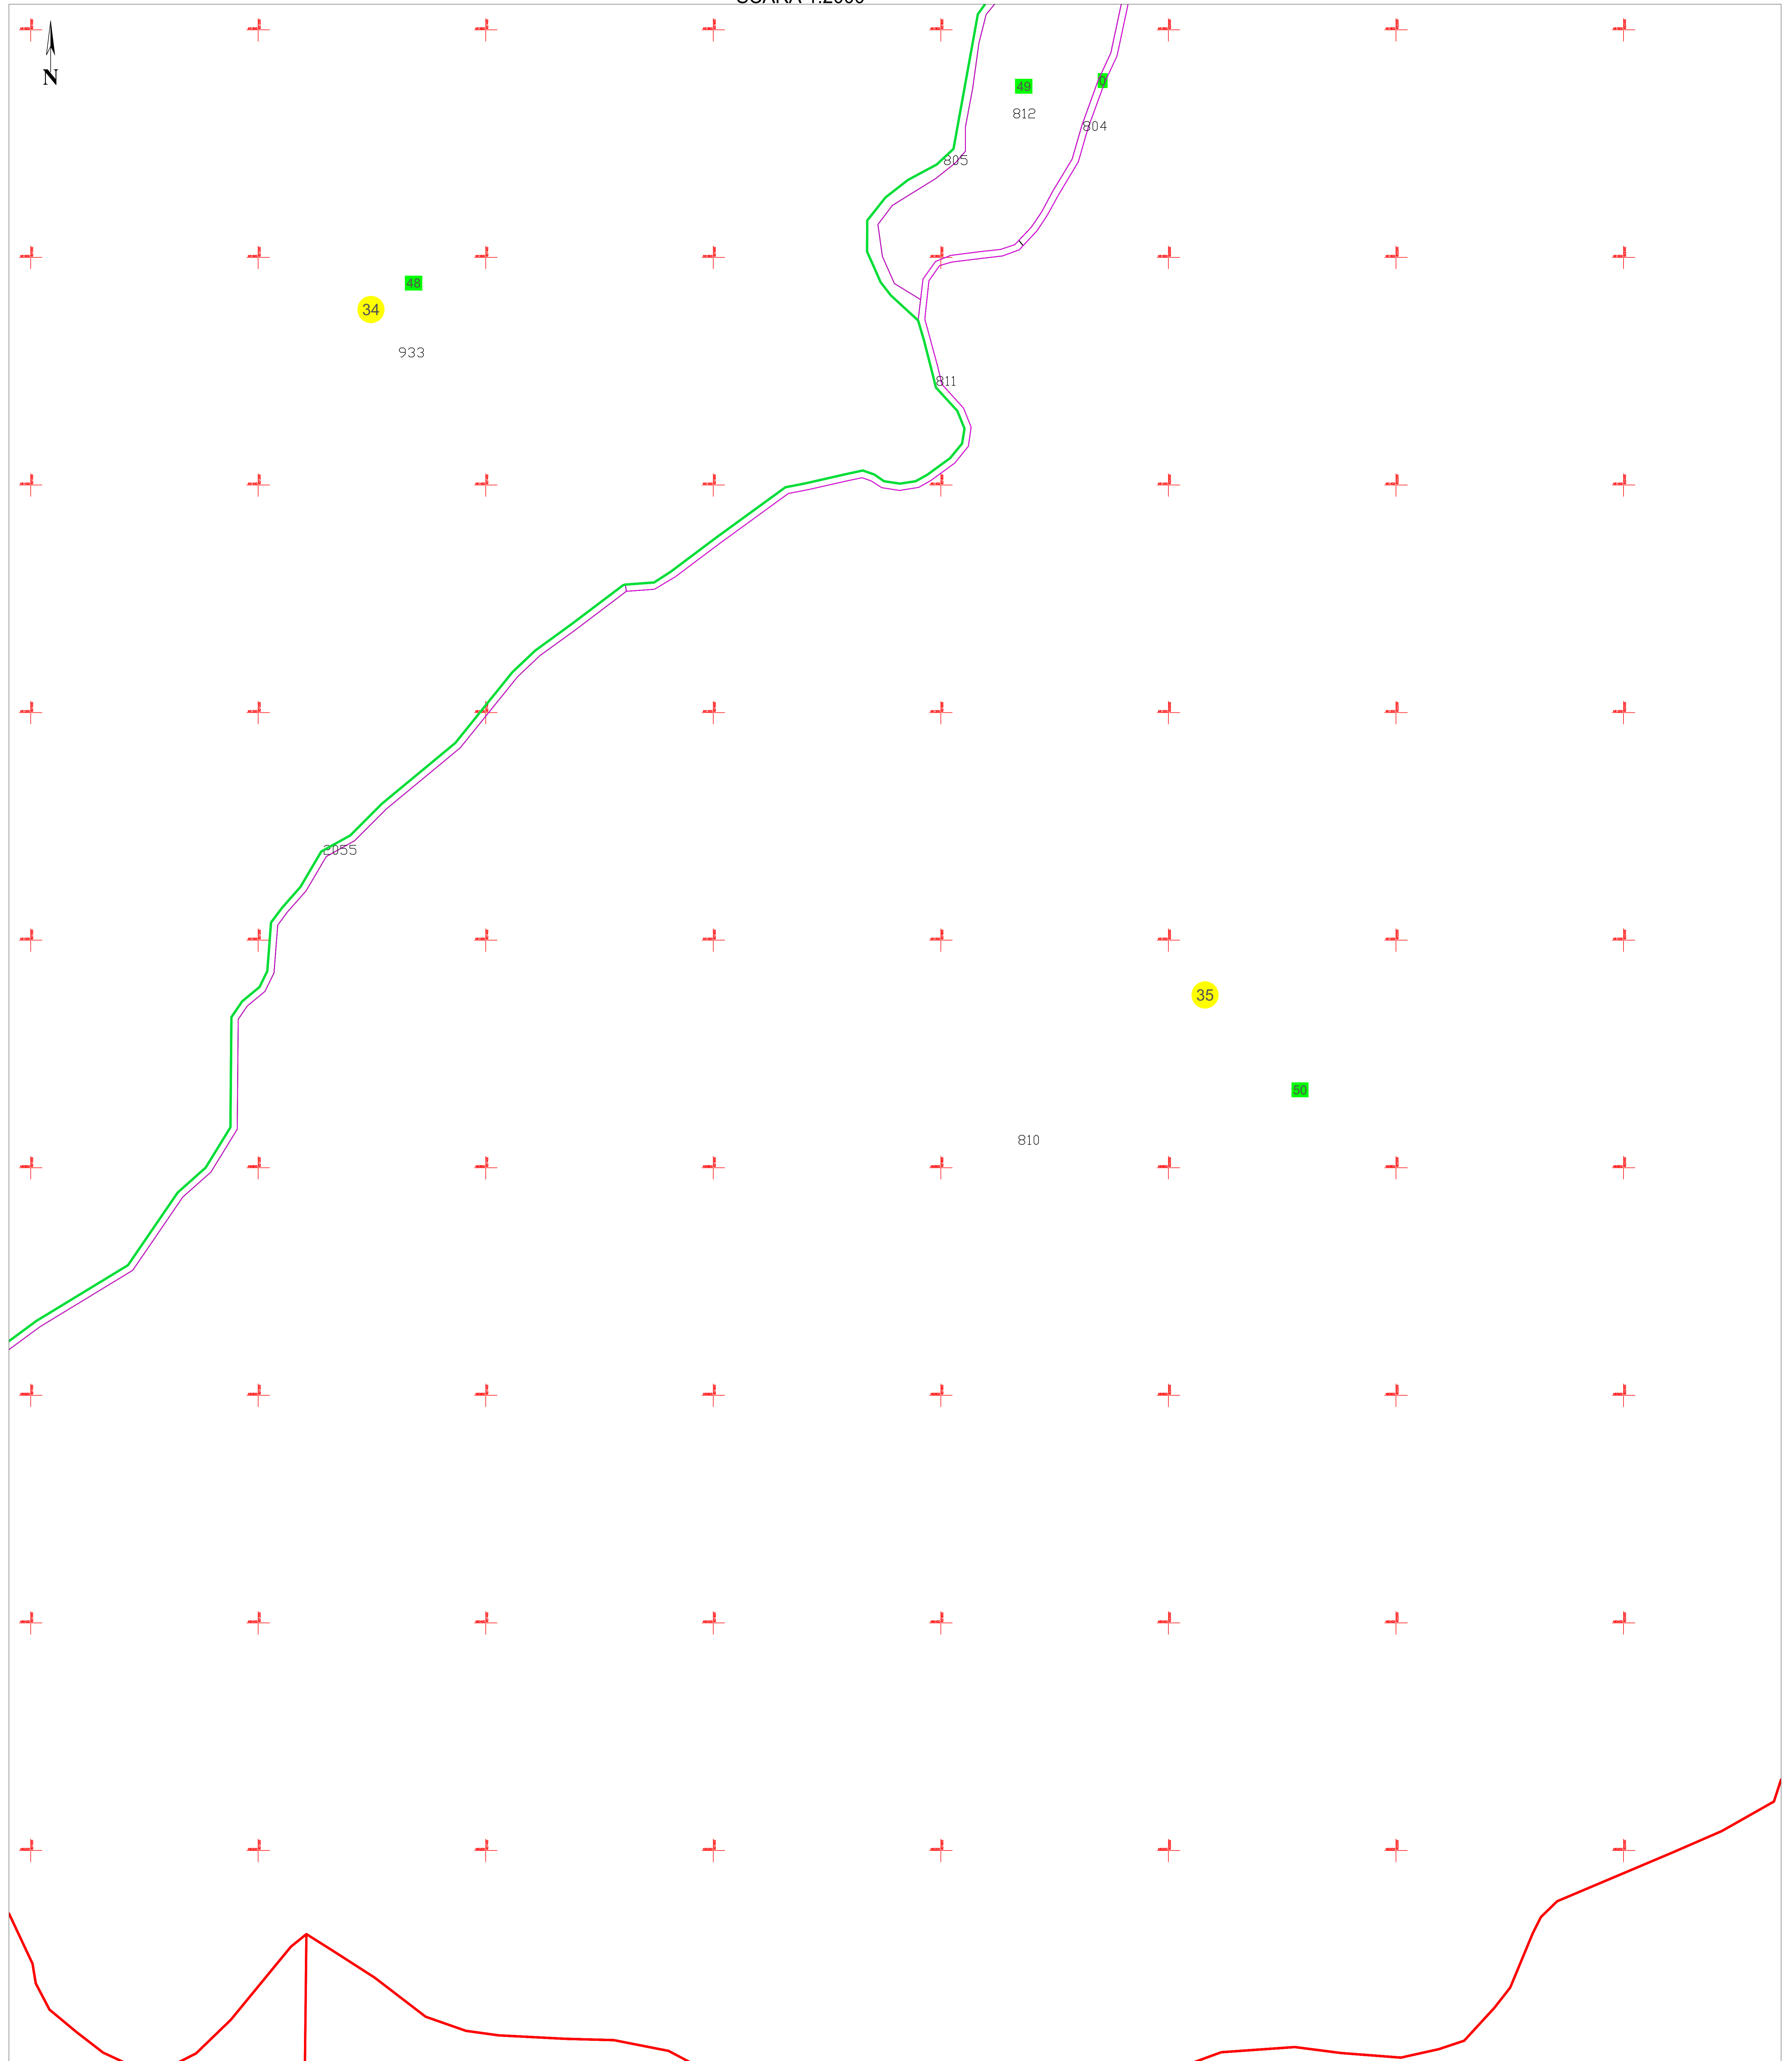

**PLAN CADASTRAL**  
**U.A.T. NEREJU, JUDEȚUL VRANCEA**  
**SECTOARELE CADASTRALE 34,35**  
 SCARA 1:2000

Planșa 63  
 spre publicare

Schiță cu dispunerea sectoarelor cadastrale

Schema planșelor

- LEGENDĂ:**
- 138 ID imobil
  - DJ 223 Denumire arteră
  - 9 Număr sector cadastral
  - Număr tarla/cvartal
  - Limită UAT
  - Limită sector cadastral
  - Limită tarla/cvartal
  - Limită intravilan
  - Limită imobil
  - Limită constr. cu caracter permanent