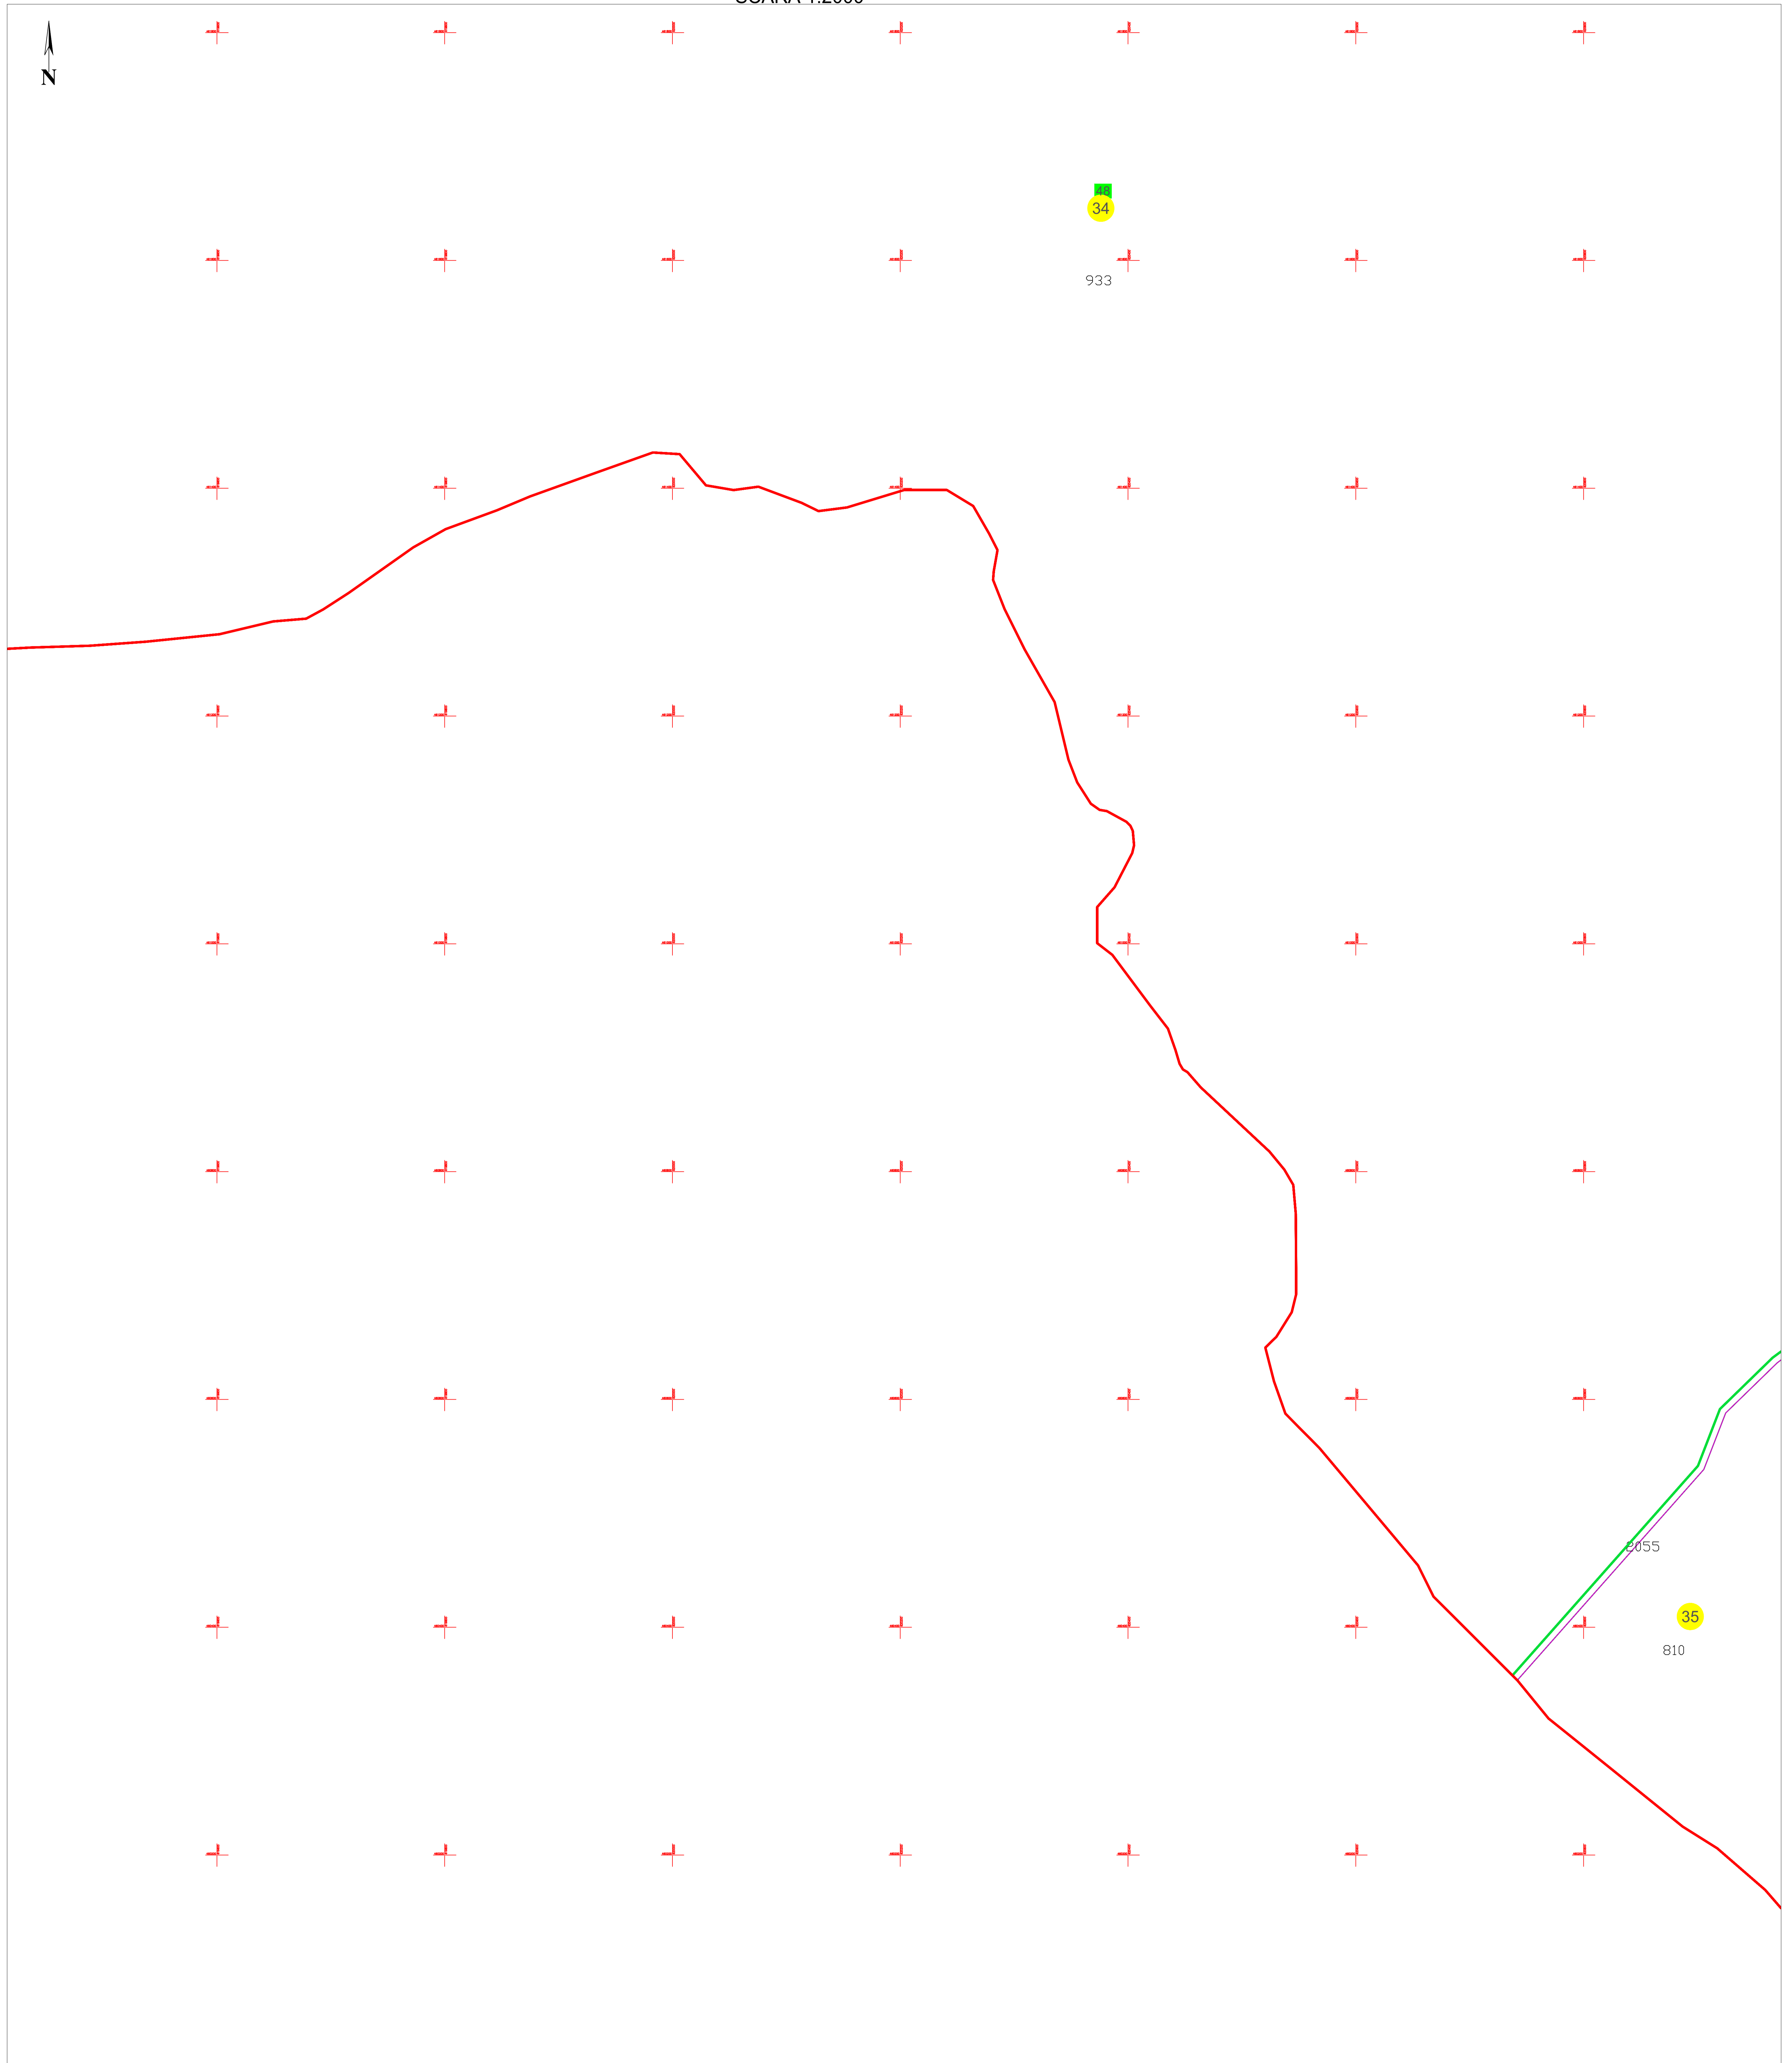

PLAN CADASTRAL
U.A.T. NEREJU, JUDEȚUL VRANCEA
SECTOARELE CADASTRALE 34,35
 SCARA 1:2000

Planșa 62
 spre publicare

Schiță cu dispunerea sectoarelor cadastrale

Schema planșelor

LEGENDĂ:

- 138 ID imobil
- DJ 223 Denumire arteră
-  Număr sector cadastral
-  Număr tarla/cvartal
-  Limită UAT
-  Limită sector cadastral
-  Limită tarla/cvartal
-  Limită intravilan
-  Limită imobil
-  Limită constr. cu caracter permanent