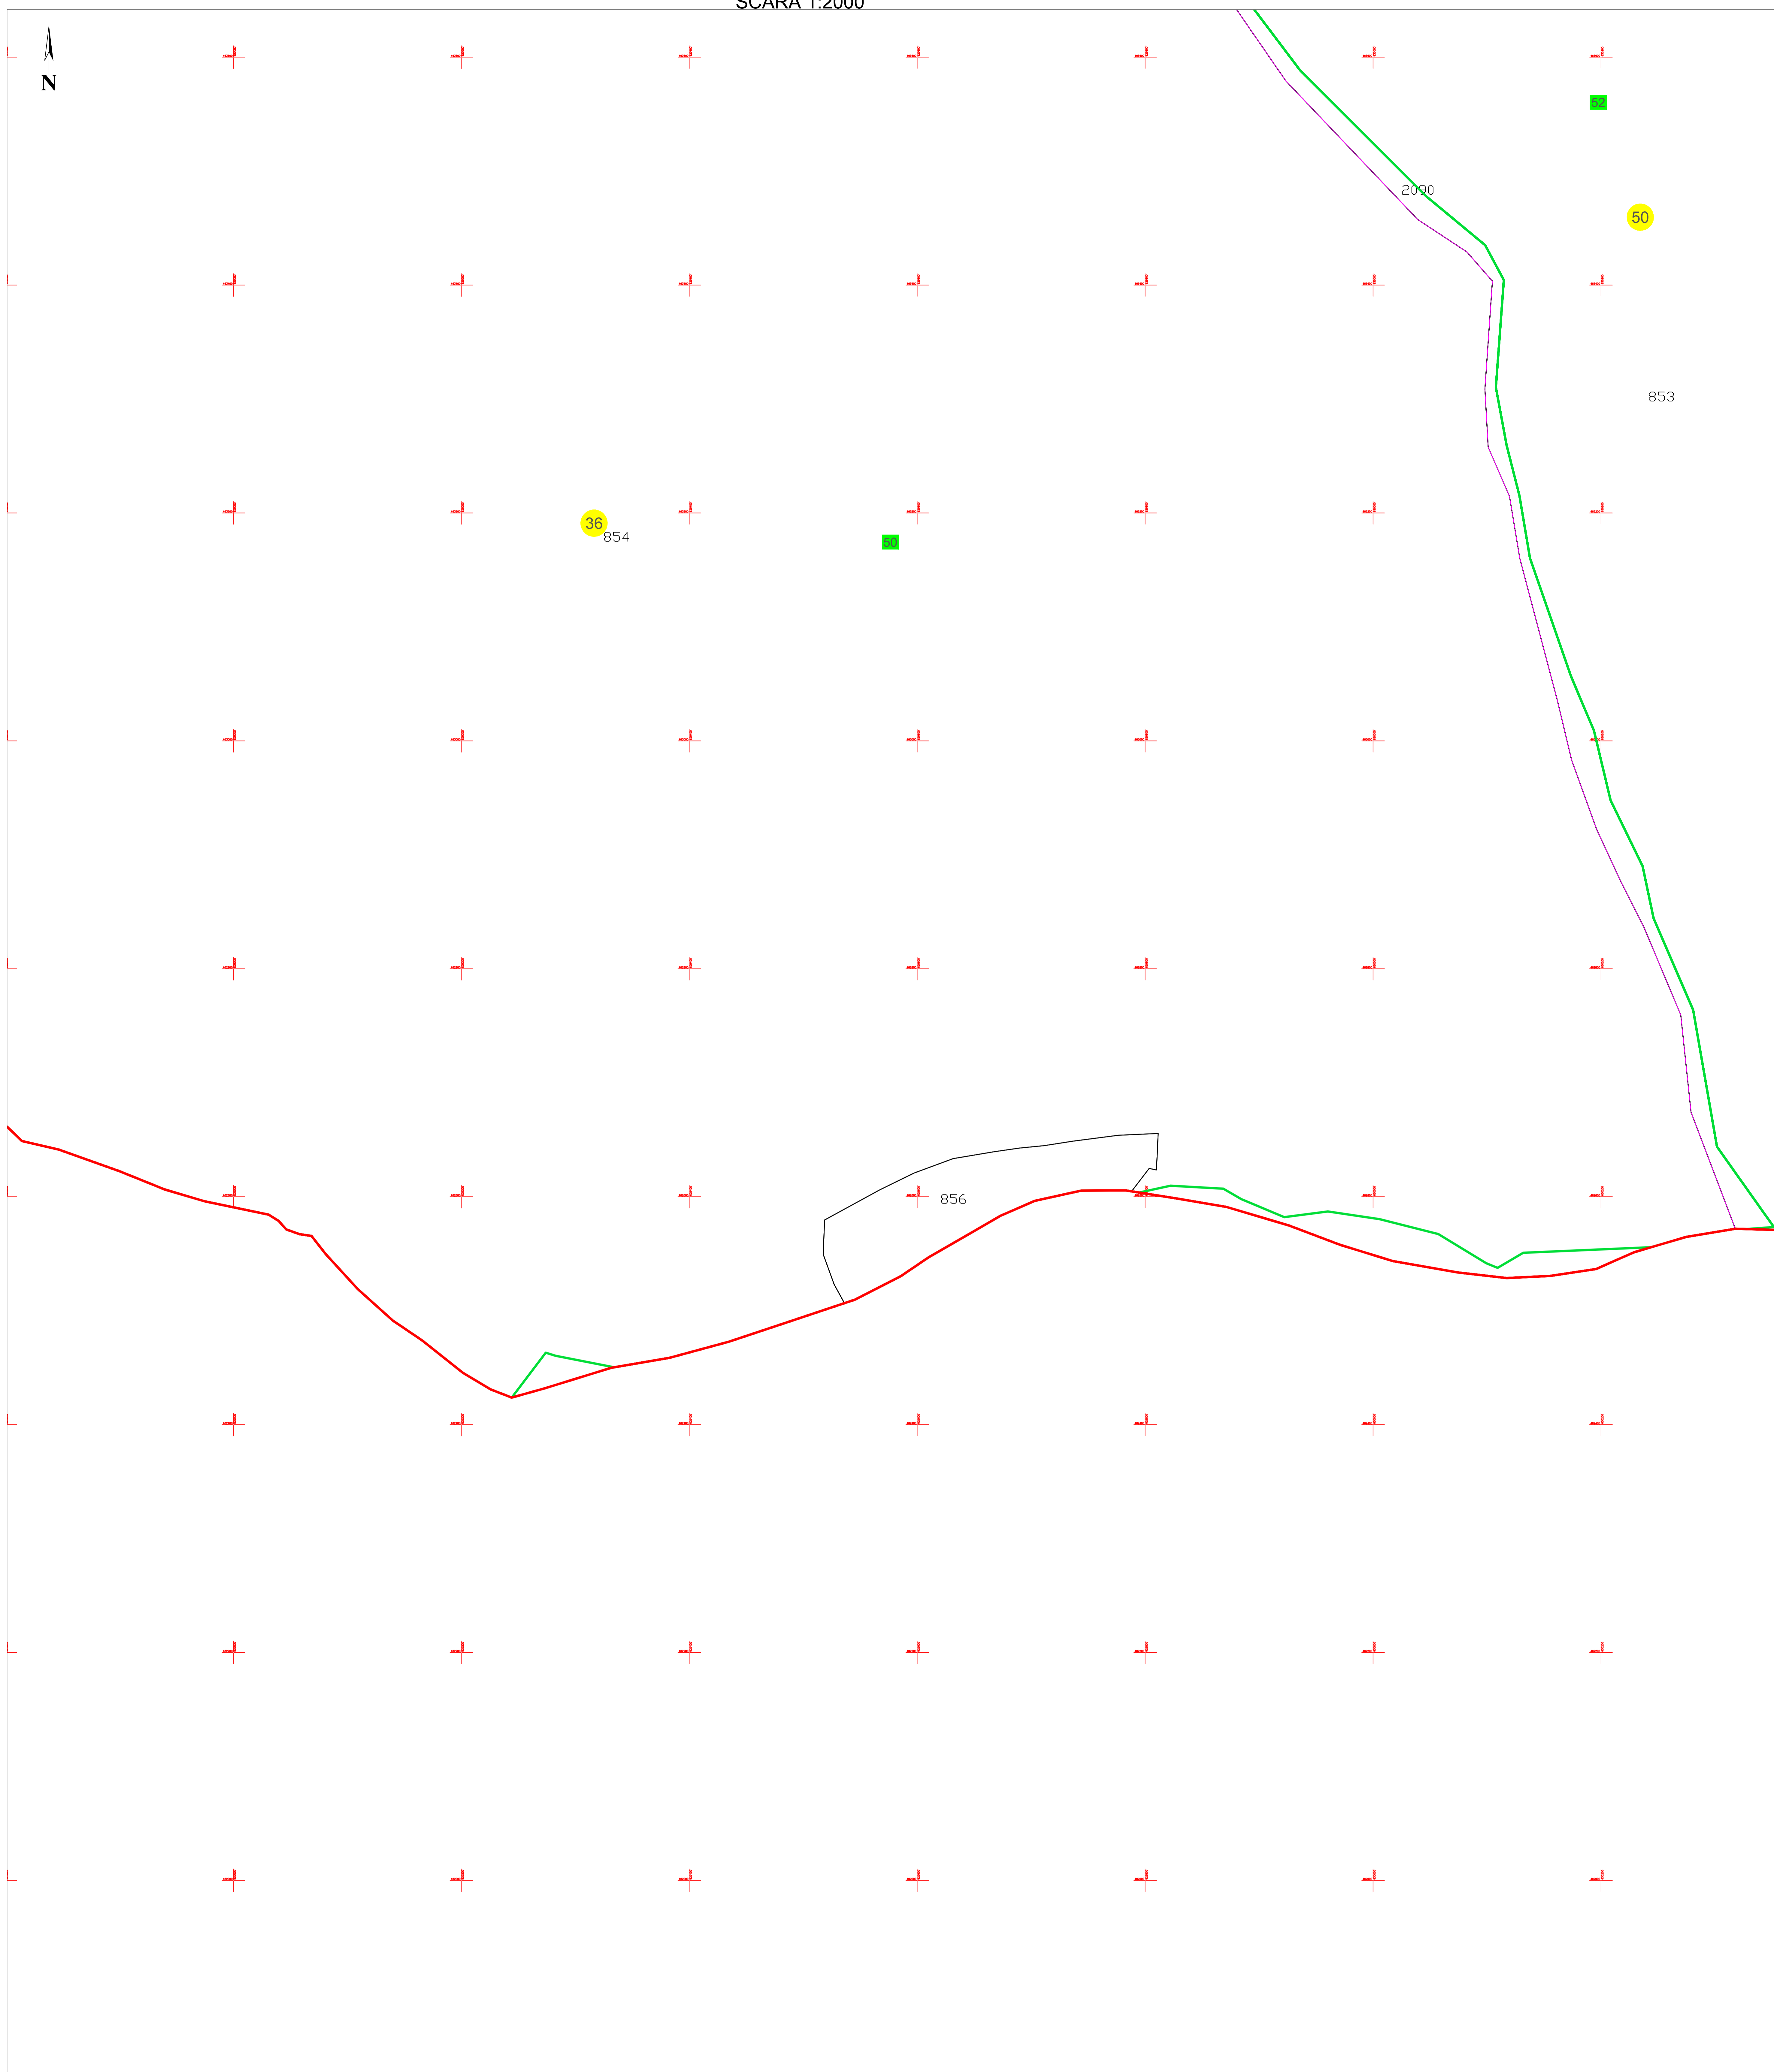

**PLAN CADASTRAL**  
**U.A.T. NEREJU, JUDEȚUL VRANCEA**  
**SECTOARELE CADASTRALE 36,50**  
 SCARA 1:2000

Planșa 59  
 spre publicare

Schiță cu dispunerea sectoarelor cadastrale

Schema planșelor

**LEGENDĂ:**

- 138 ID imobil
- DJ 223 Denumire arteră
-  Număr sector cadastral
-  Număr tarla/cvartal
-  Limită UAT
-  Limită sector cadastral
-  Limită tarla/cvartal
-  Limită intravilan
-  Limită imobil
-  Limită constr. cu caracter permanent