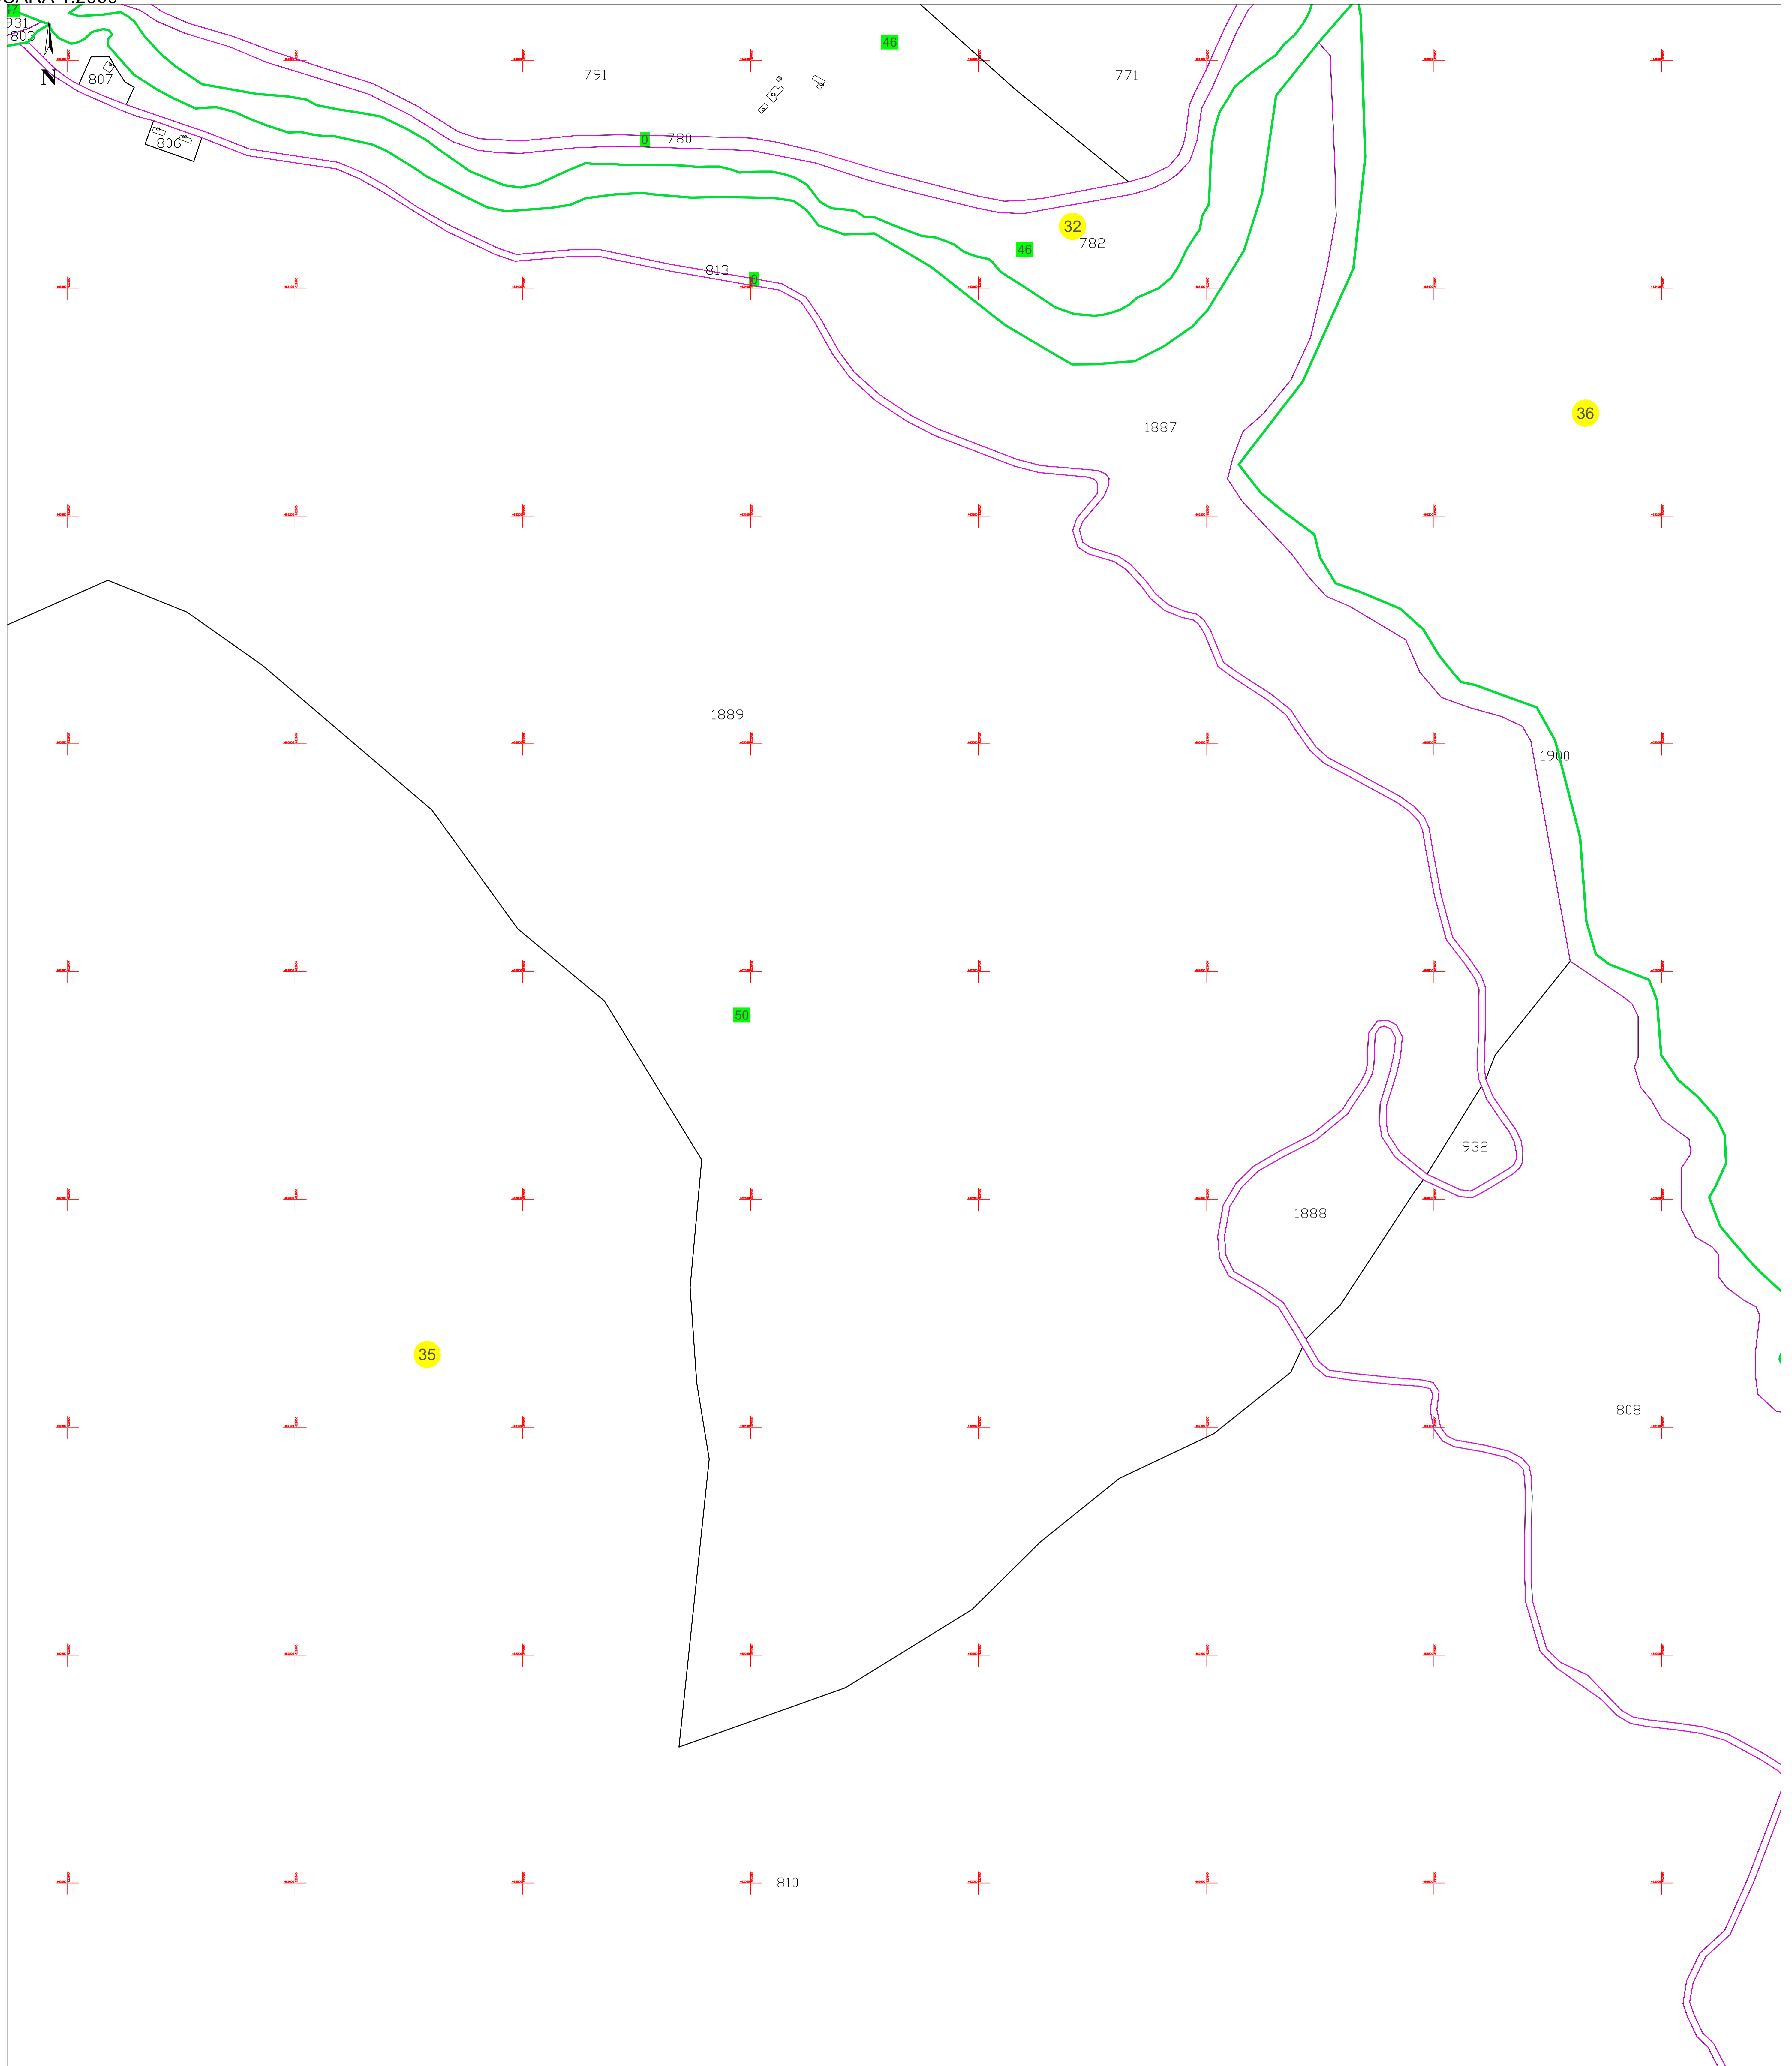

PLAN CADASTRAL
U.A.T. NEREJU, JUDEȚUL VRANCEA
SECTOARELE CADASTRALE 32,35,36

Planșa 55
 spre publicare
 SCARA 1:2000

Schiță cu dispunerea sectoarelor cadastrale

Schema planșelor

LEGENDĂ:

- 138 ID imobil
- DJ 223 Denumire arteră
- 9 Număr sector cadastral
- Număr tarla/cvartal
- Limită UAT
- Limită sector cadastral
- Limită tarla/cvartal
- Limită intravilan
- Limită imobil
- Limită constr. cu caracter permanent