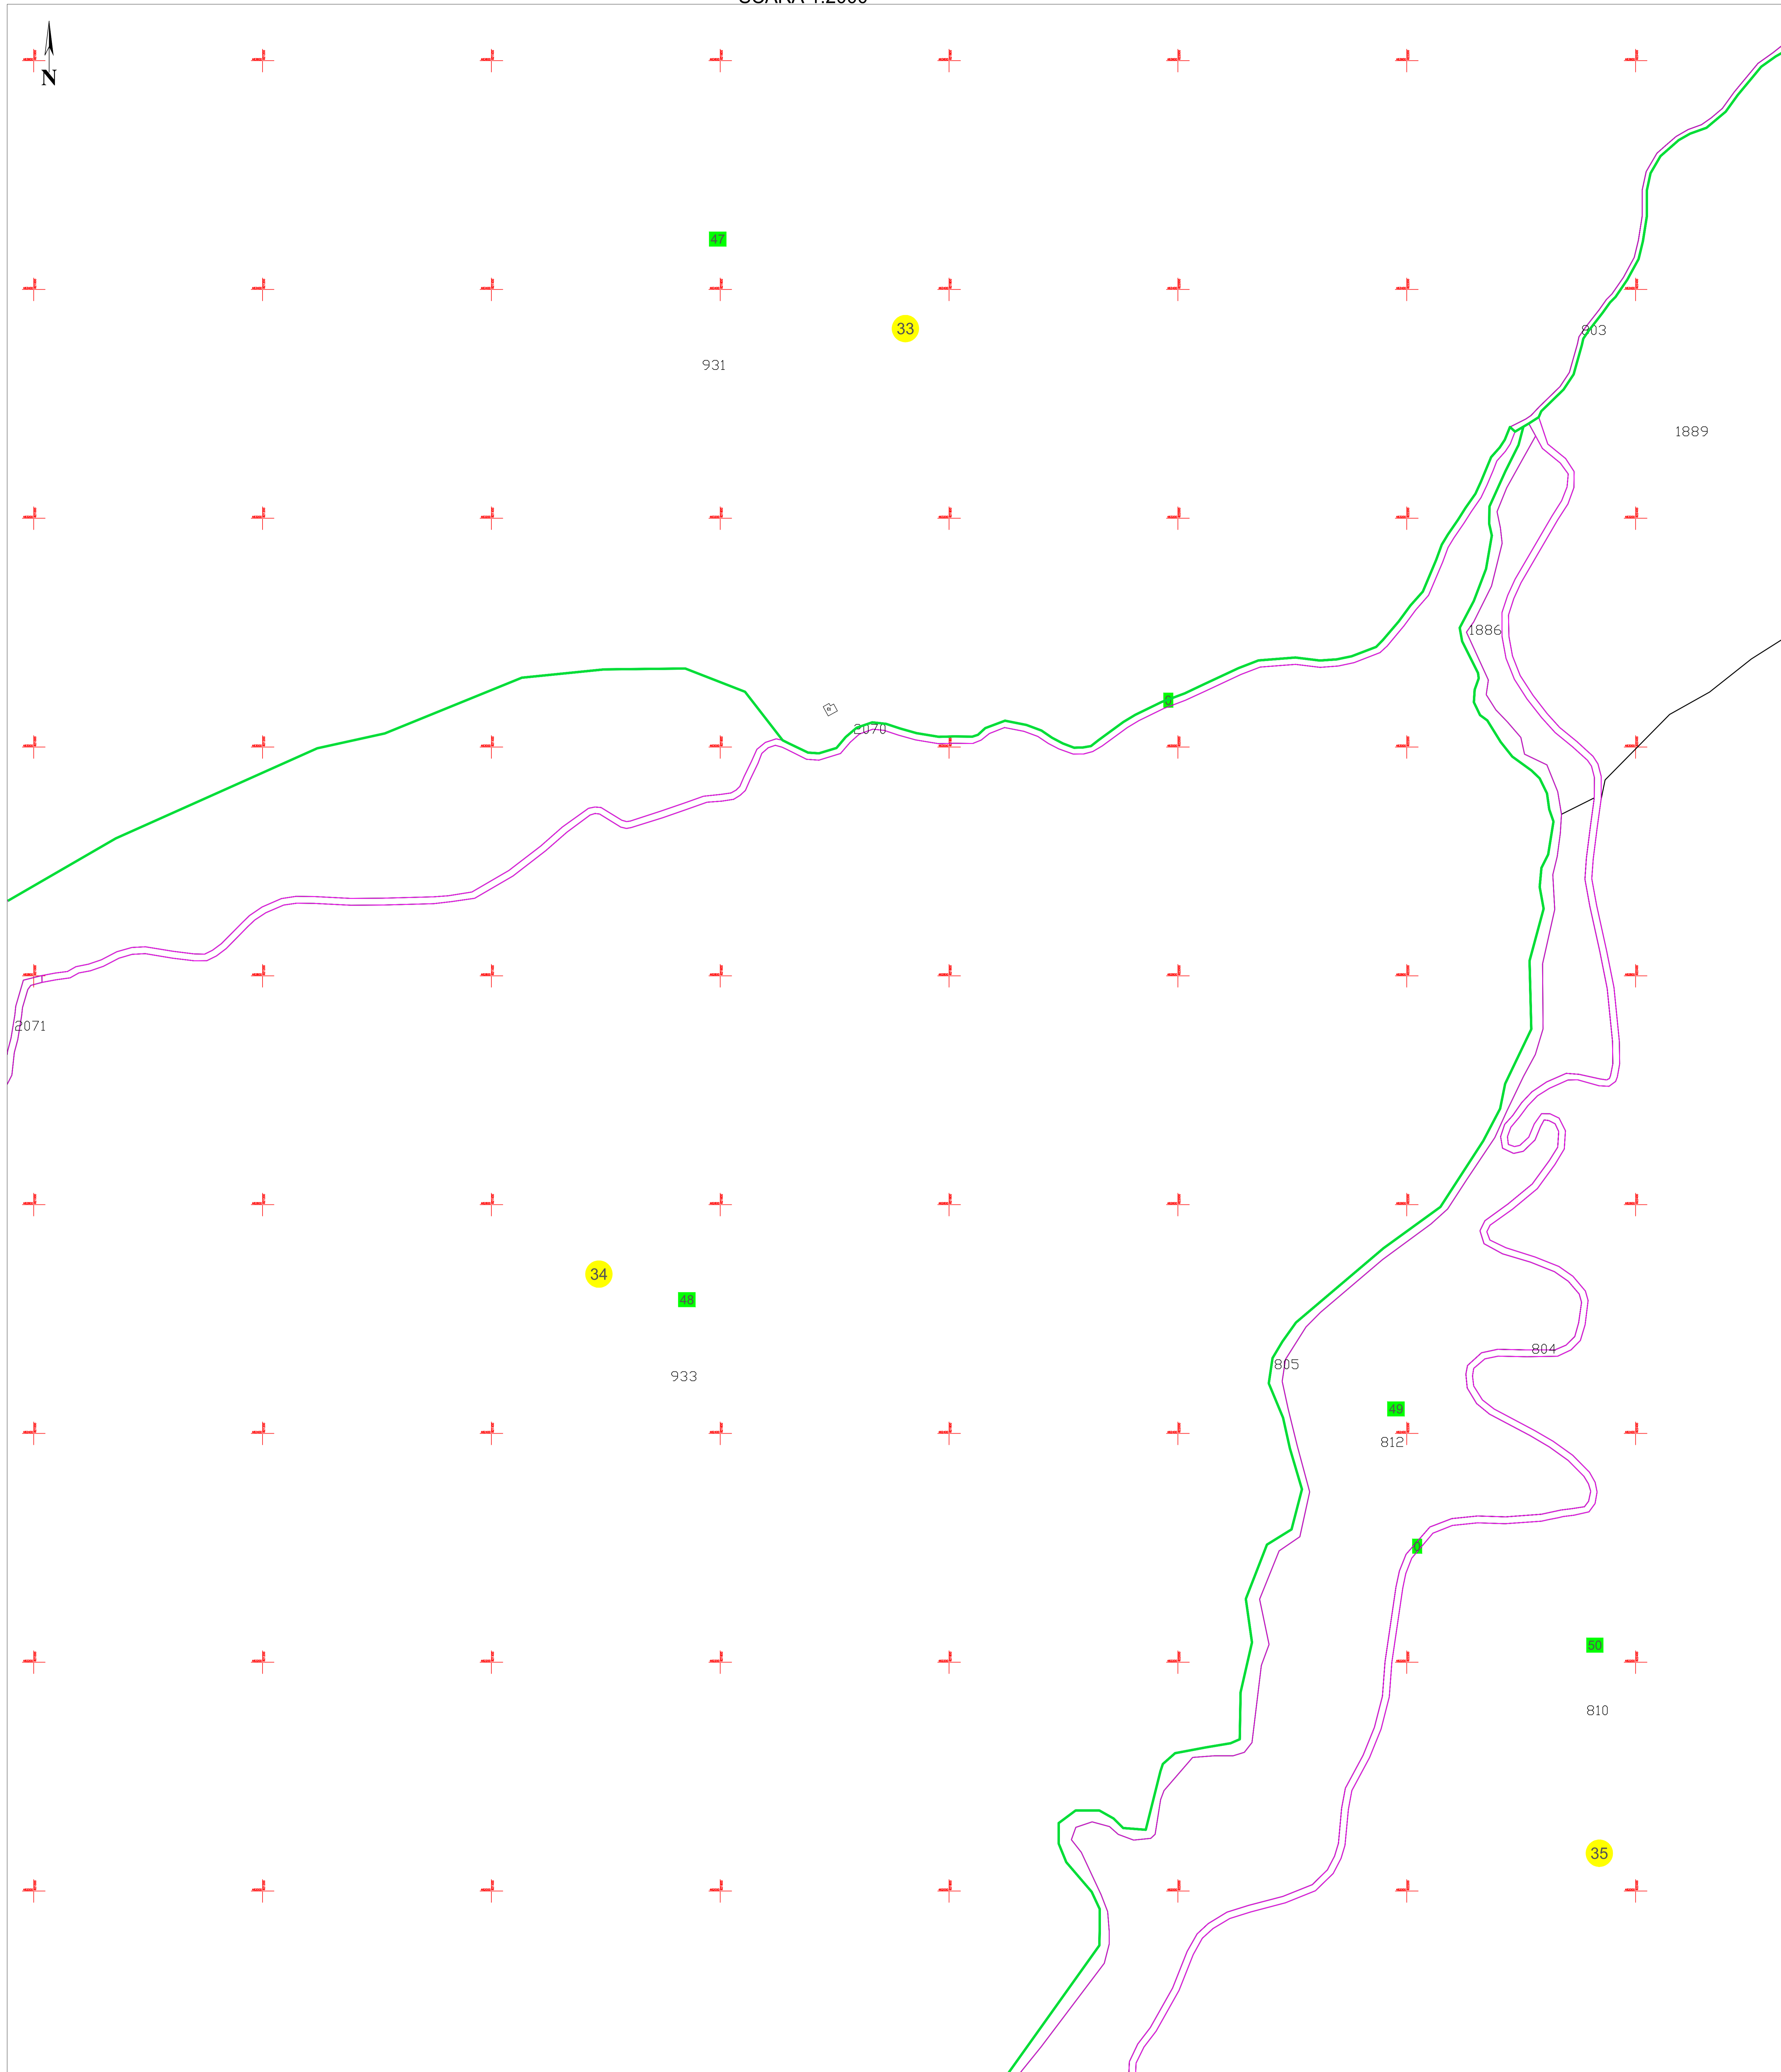

**PLAN CADASTRAL**  
**U.A.T. NEREJU, JUDEȚUL VRANCEA**  
**SECTOARELE CADASTRALE 33,34,35**  
 SCARA 1:2000

Planșa 54  
 spre publicare

Schiță cu dispunerea sectoarelor cadastrale

Schema planșelor

**LEGENDĂ:**

- 138 ID imobil
- DJ 223 Denumire arteră
- 9 Număr sector cadastral
- Număr tarla/cvartal
- Limită UAT
- Limită sector cadastral
- Limită tarla/cvartal
- Limită intravilan
- Limită imobil
- Limită constr. cu caracter permanent