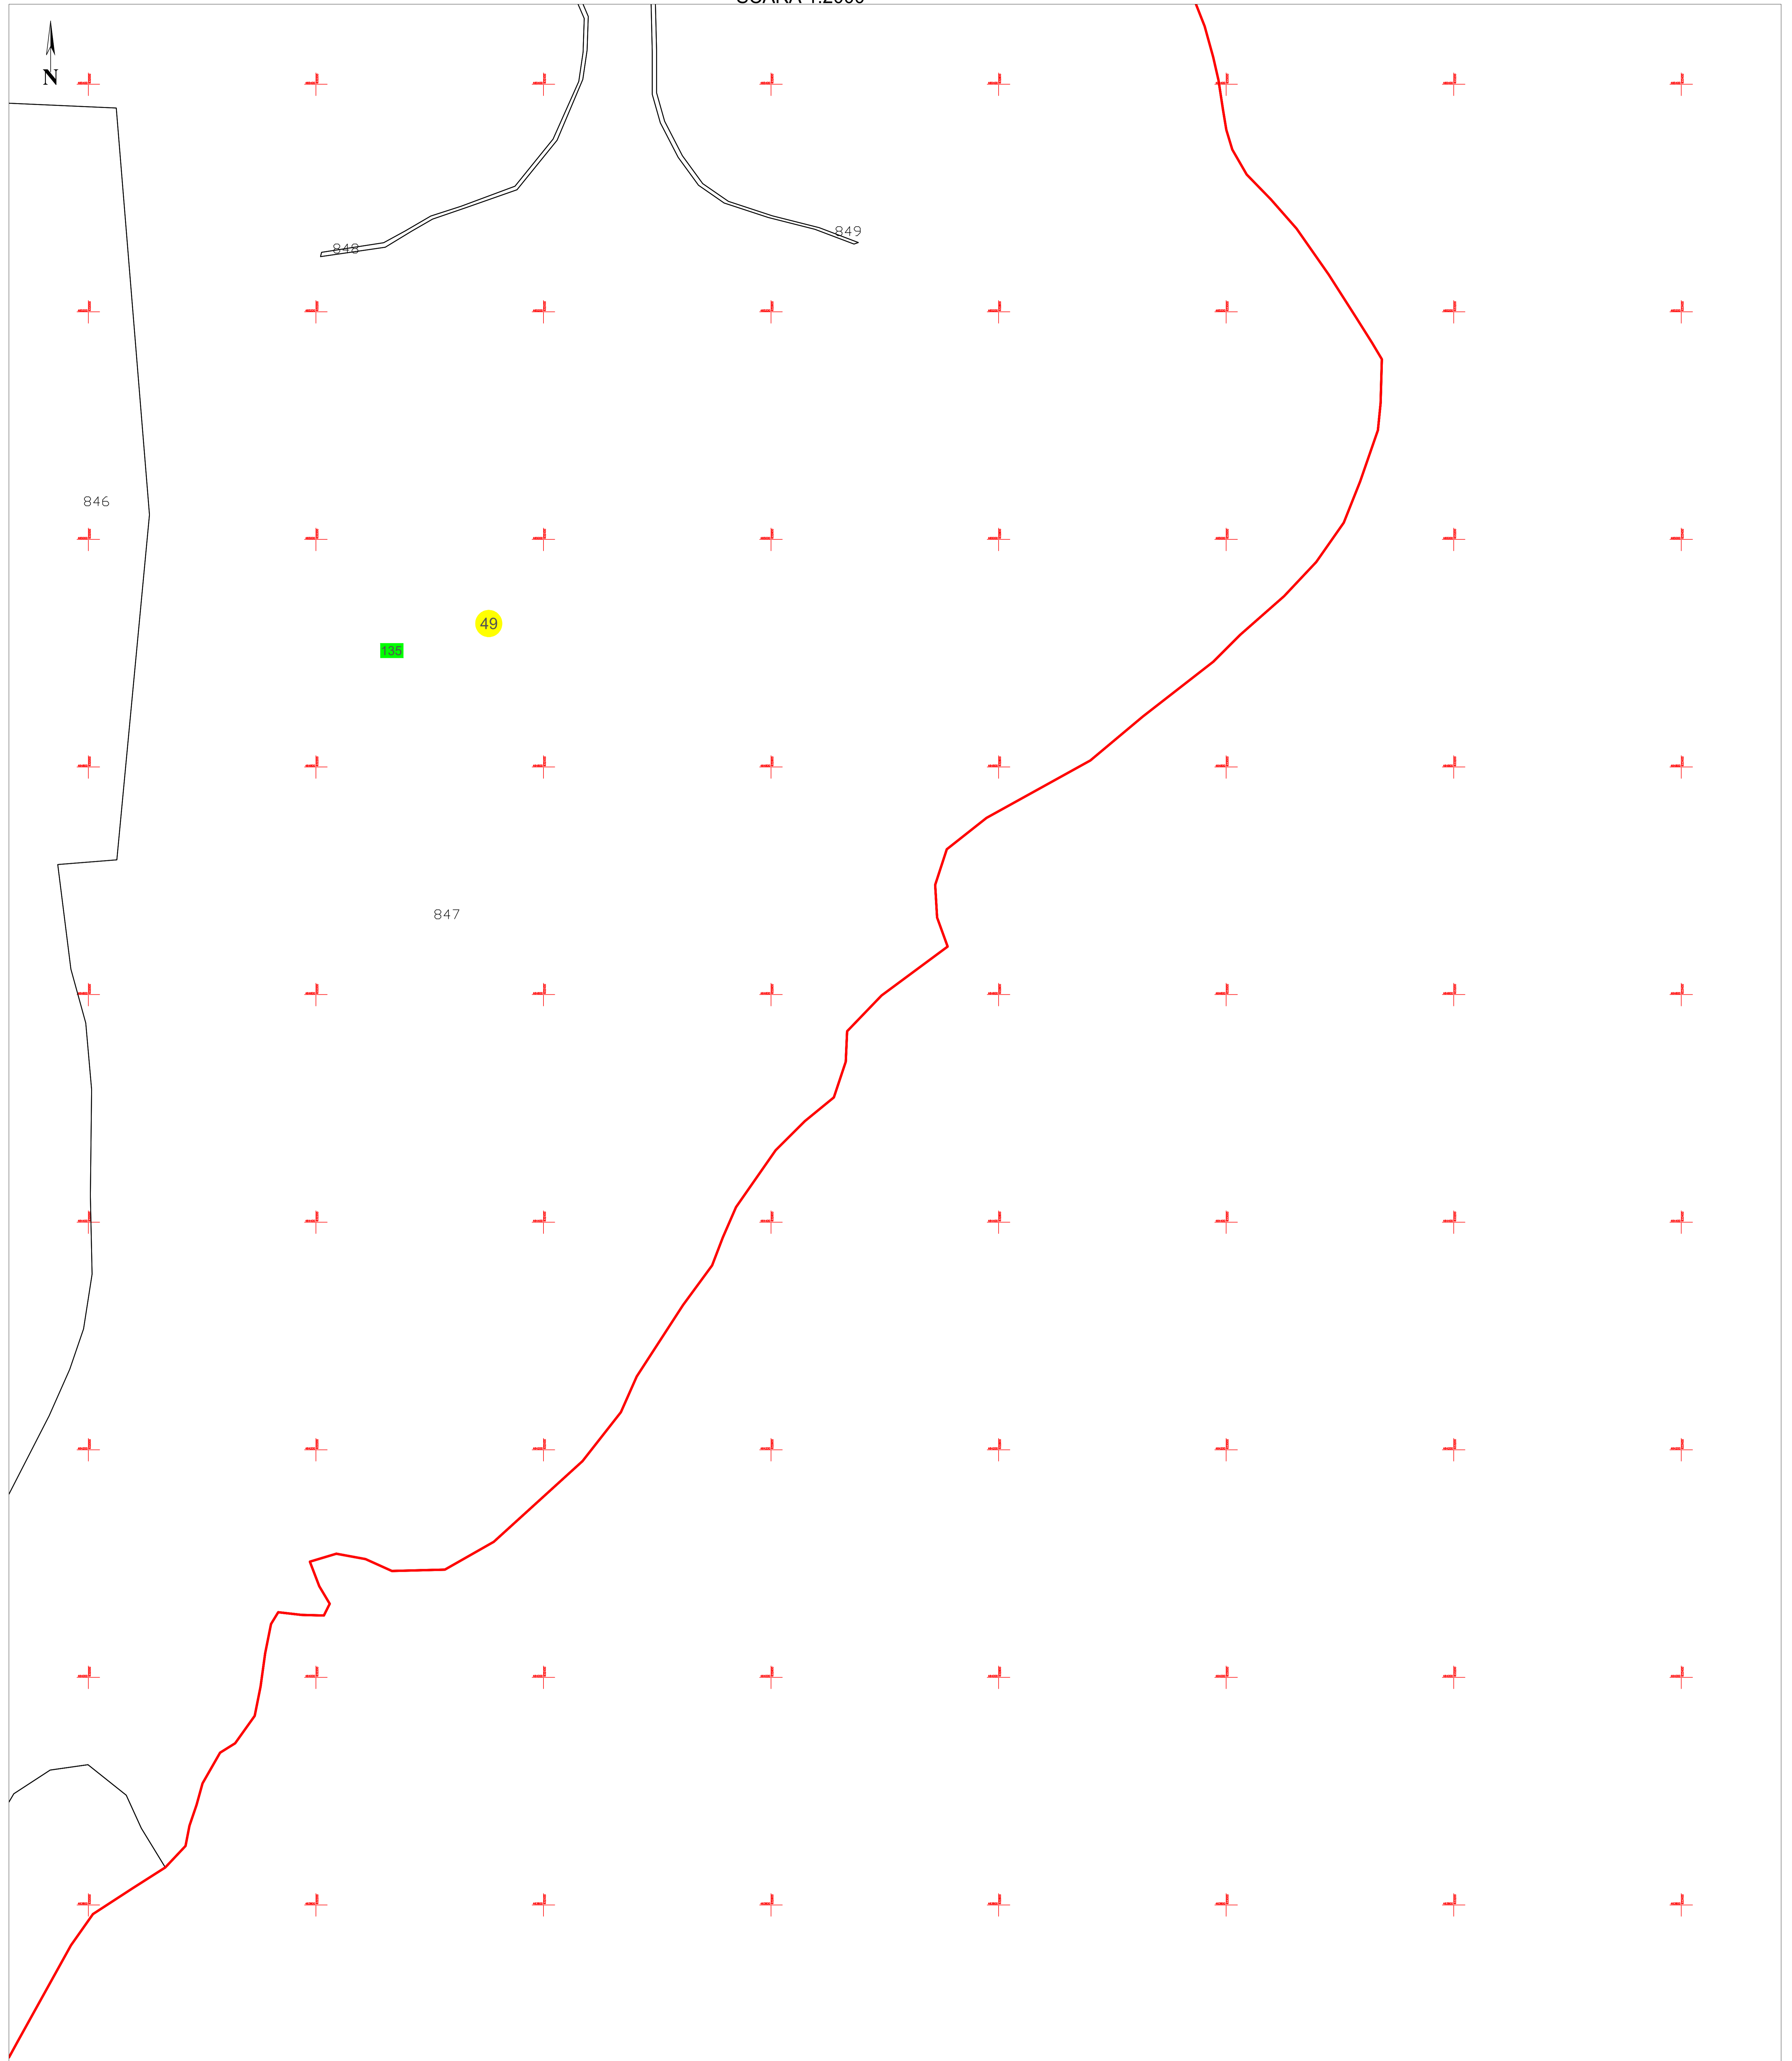

PLAN CADASTRAL
U.A.T. NEREJU, JUDEȚUL VRANCEA
SECTORUL CADASTRAL 49
 SCARA 1:2000

Planșa 51
 spre publicare

Schiță cu dispunerea sectoarelor cadastrale

Schema planșelor

- LEGENDĂ:**
- 138 ID imobil
 - DJ 223 Denumire arteră
 - 9 Număr sector cadastral
 - Număr tarla/cvartal
 - Limită UAT
 - Limită sector cadastral
 - Limită tarla/cvartal
 - Limită intravilan
 - Limită imobil
 - Limită constr. cu caracter permanent