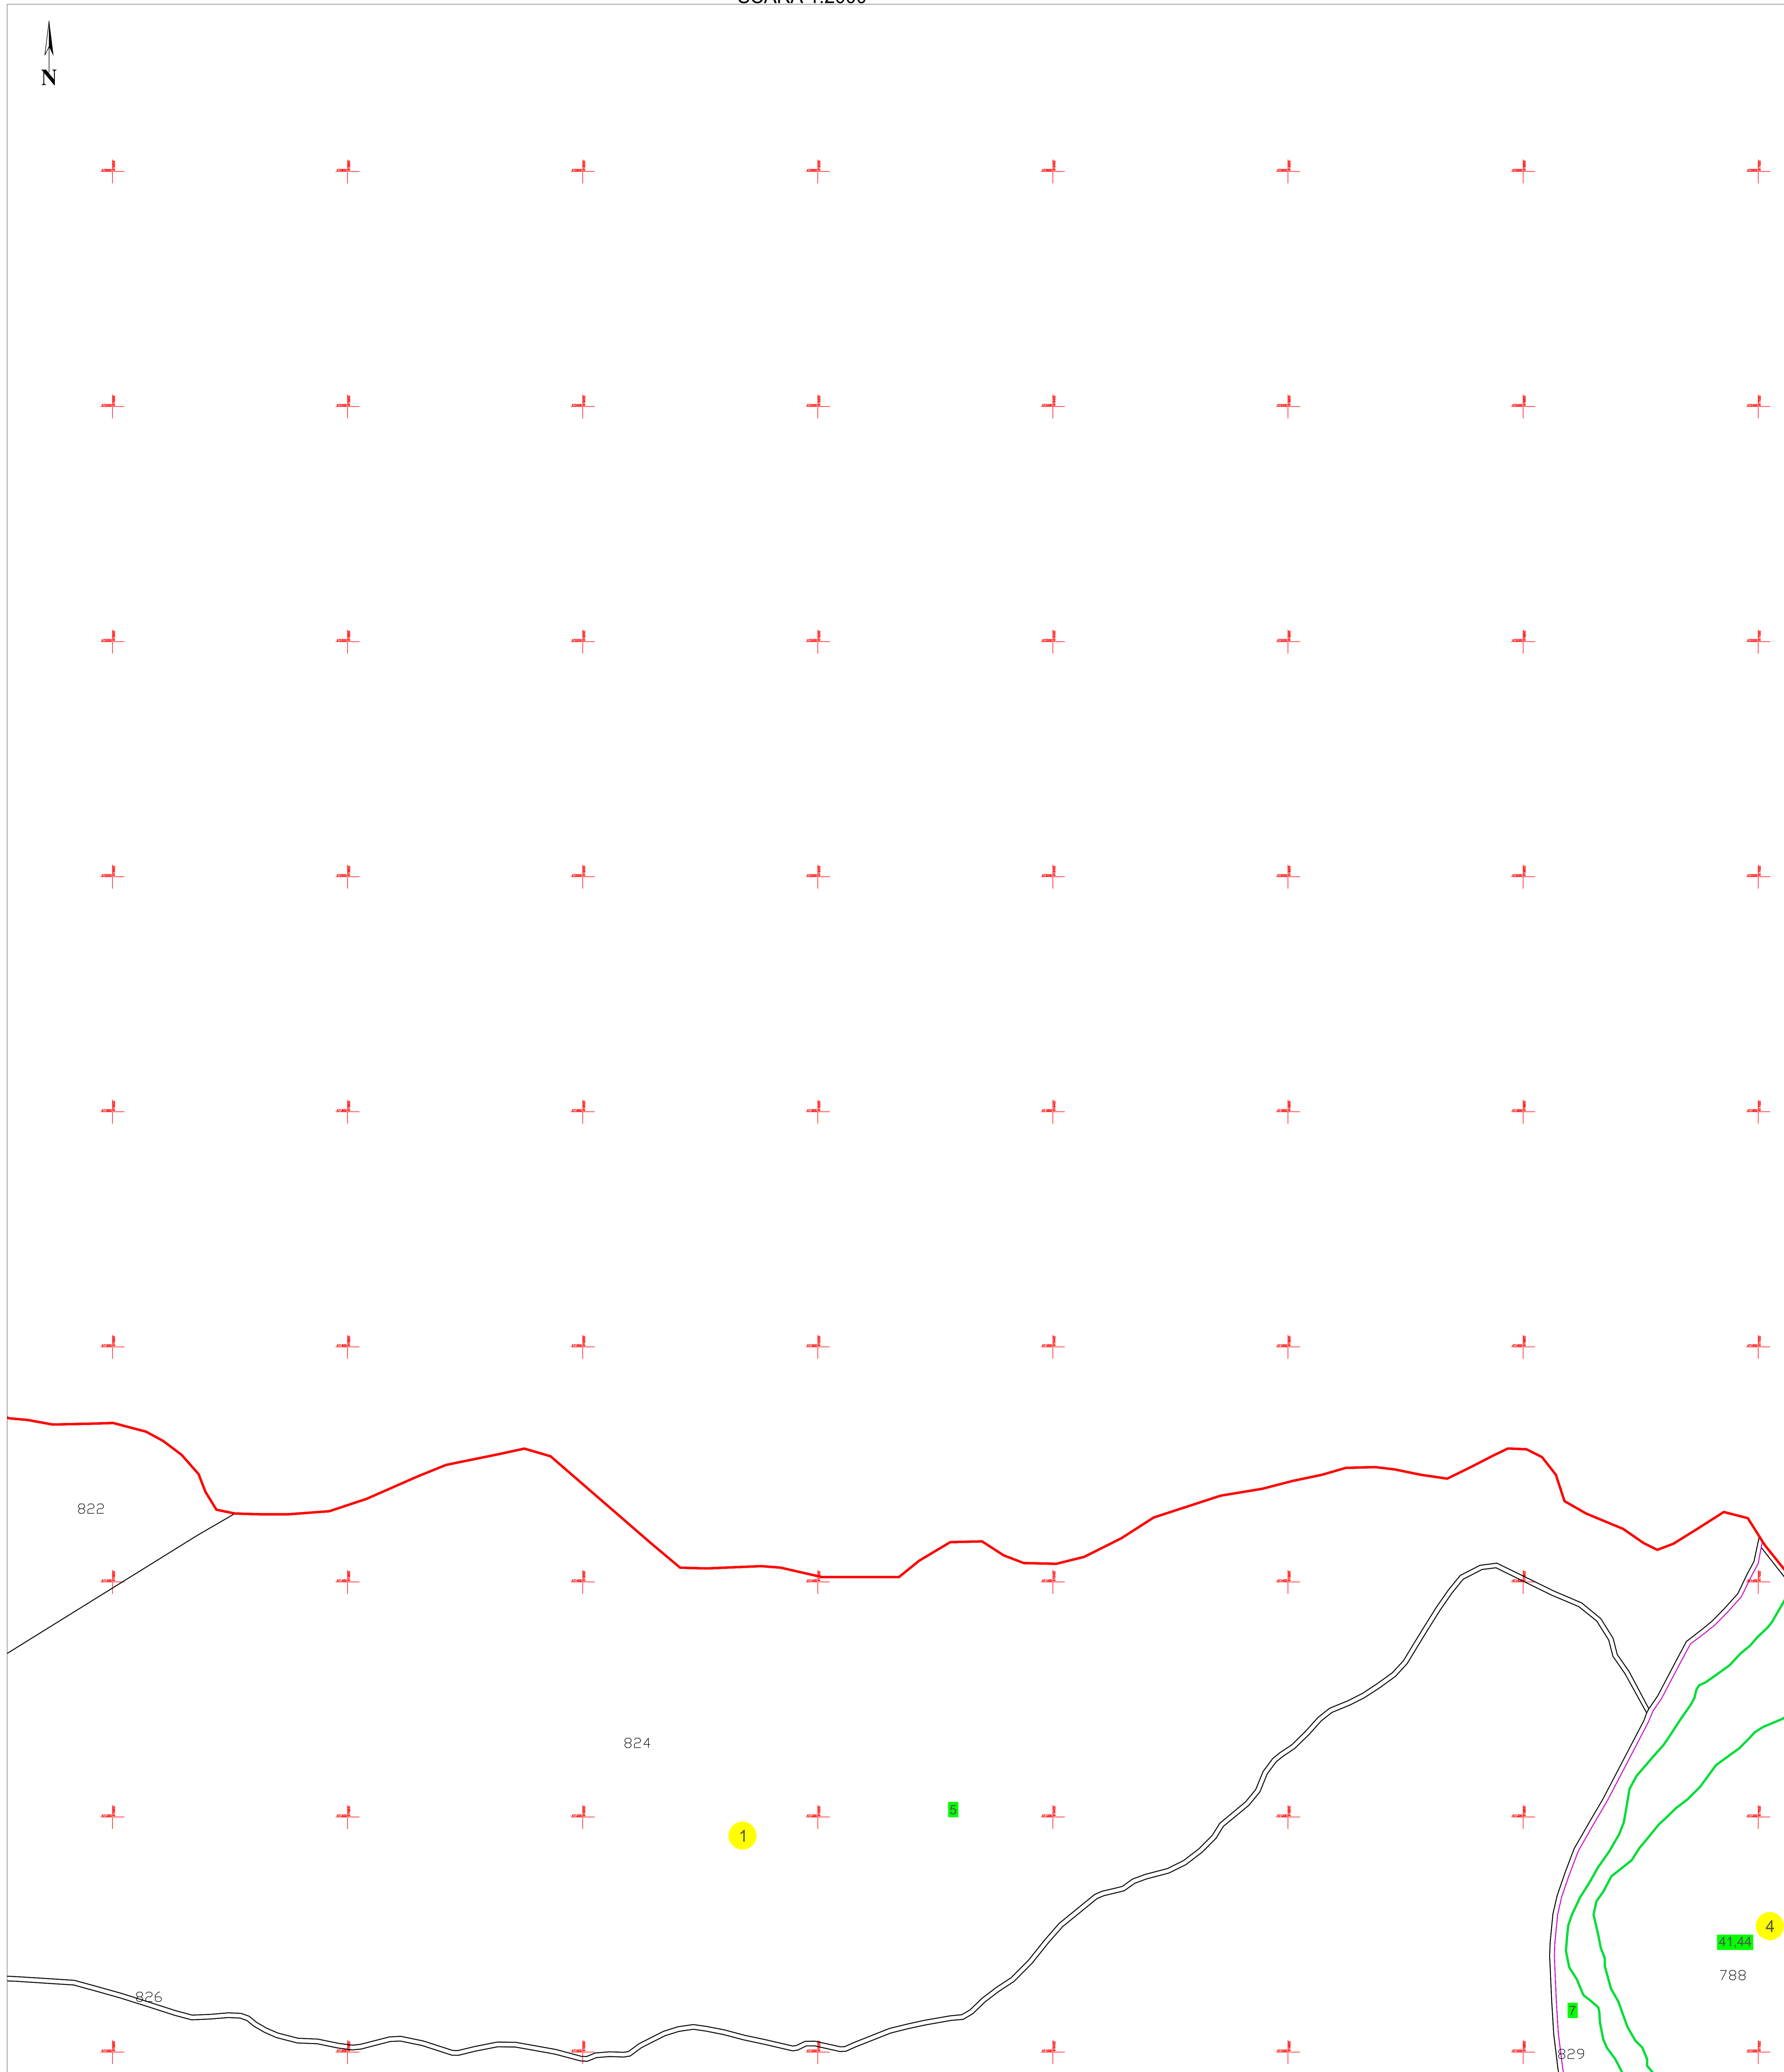

**PLAN CADASTRAL**  
**U.A.T. NEREJU, JUDEȚUL VRANCEA**  
**SECTOARELE CADASTRALE 1,4**  
 SCARA 1:2000

Planșa 5  
 spre publicare

Schiță cu dispunerea sectoarelor cadastrale

Schema planșelor

**LEGENDĂ:**

- 138 ID imobil
- DJ 223 Denumire arteră
- Număr sector cadastral
- Număr tarla/cvartal
- Limită UAT
- Limită sector cadastral
- Limită tarla/cvartal
- Limită intravilan
- Limită imobil
- Limită constr. cu caracter permanent