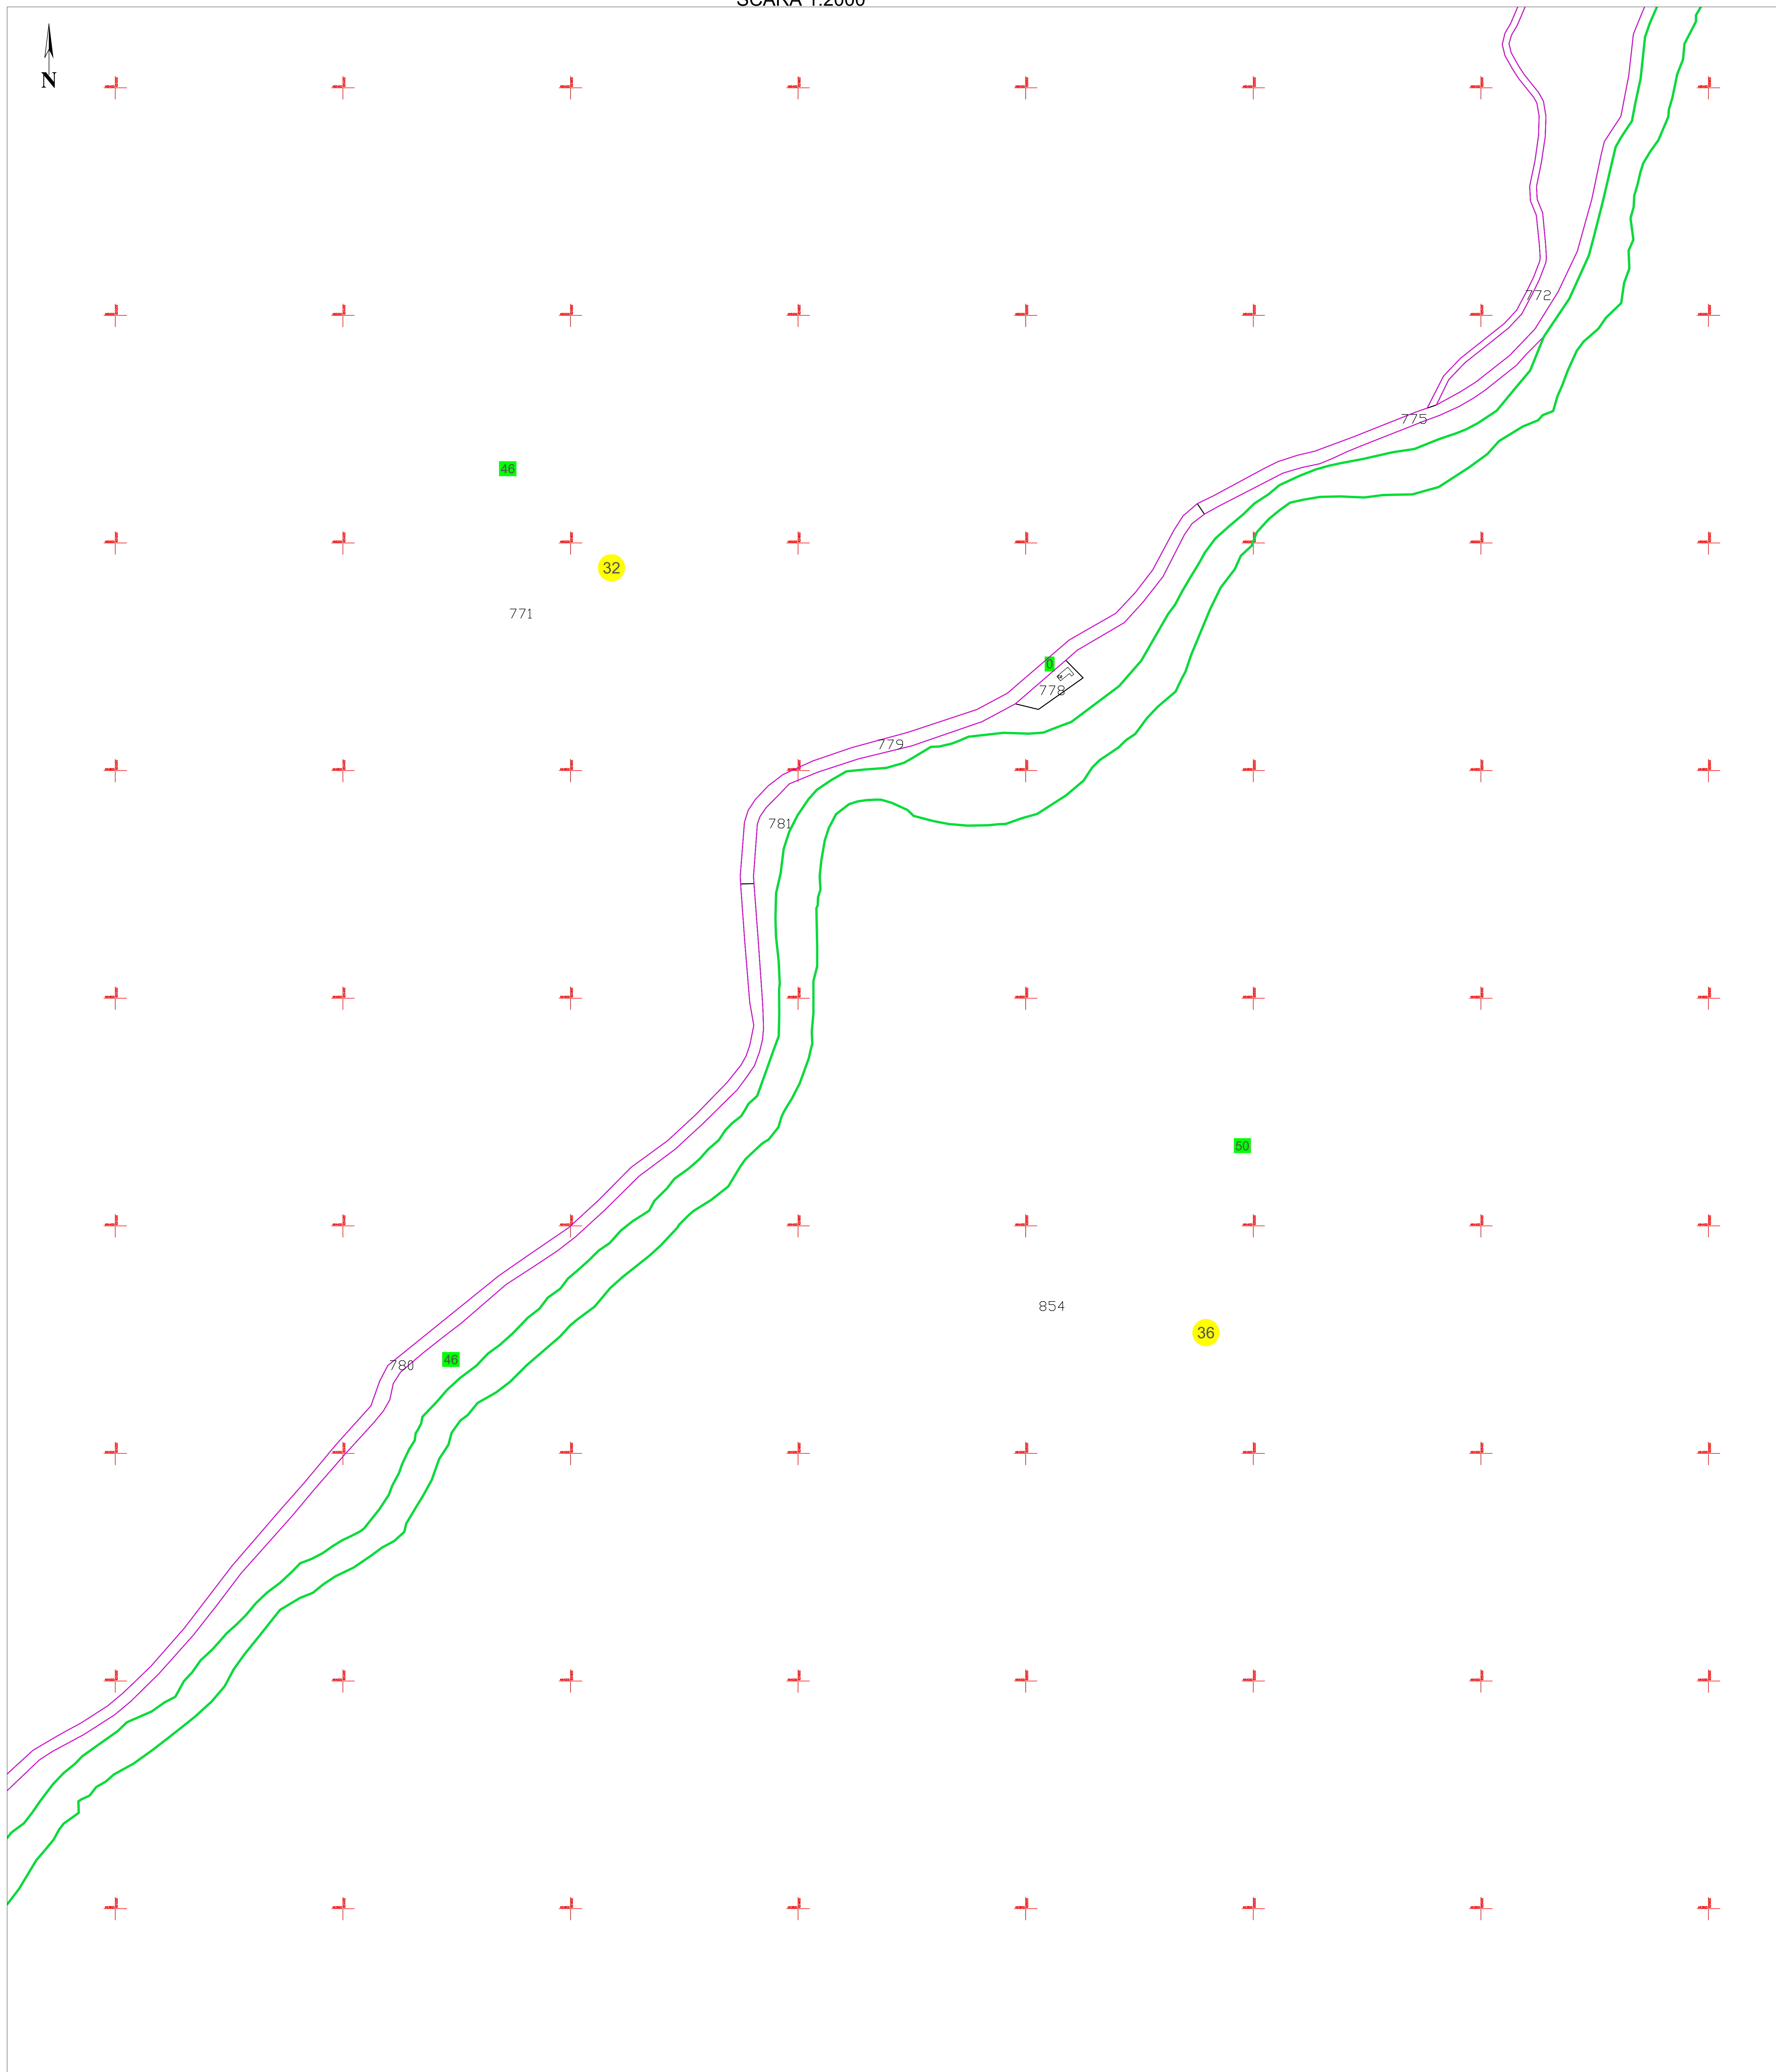

**PLAN CADASTRAL**  
**U.A.T. NEREJU, JUDEȚUL VRANCEA**  
**SECTOARELE CADASTRALE 32,36**  
 SCARA 1:2000

Planșa 46  
 spre publicare

Schiță cu dispunerea sectoarelor cadastrale

Schema planșelor

**LEGENDĂ:**

- 138 ID imobil
- DJ 223 Denumire arteră
- 9 Număr sector cadastral
- Număr tarla/cvartal
- Limită UAT
- Limită sector cadastral
- Limită tarla/cvartal
- Limită intravilan
- Limită imobil
- Limită constr. cu caracter permanent