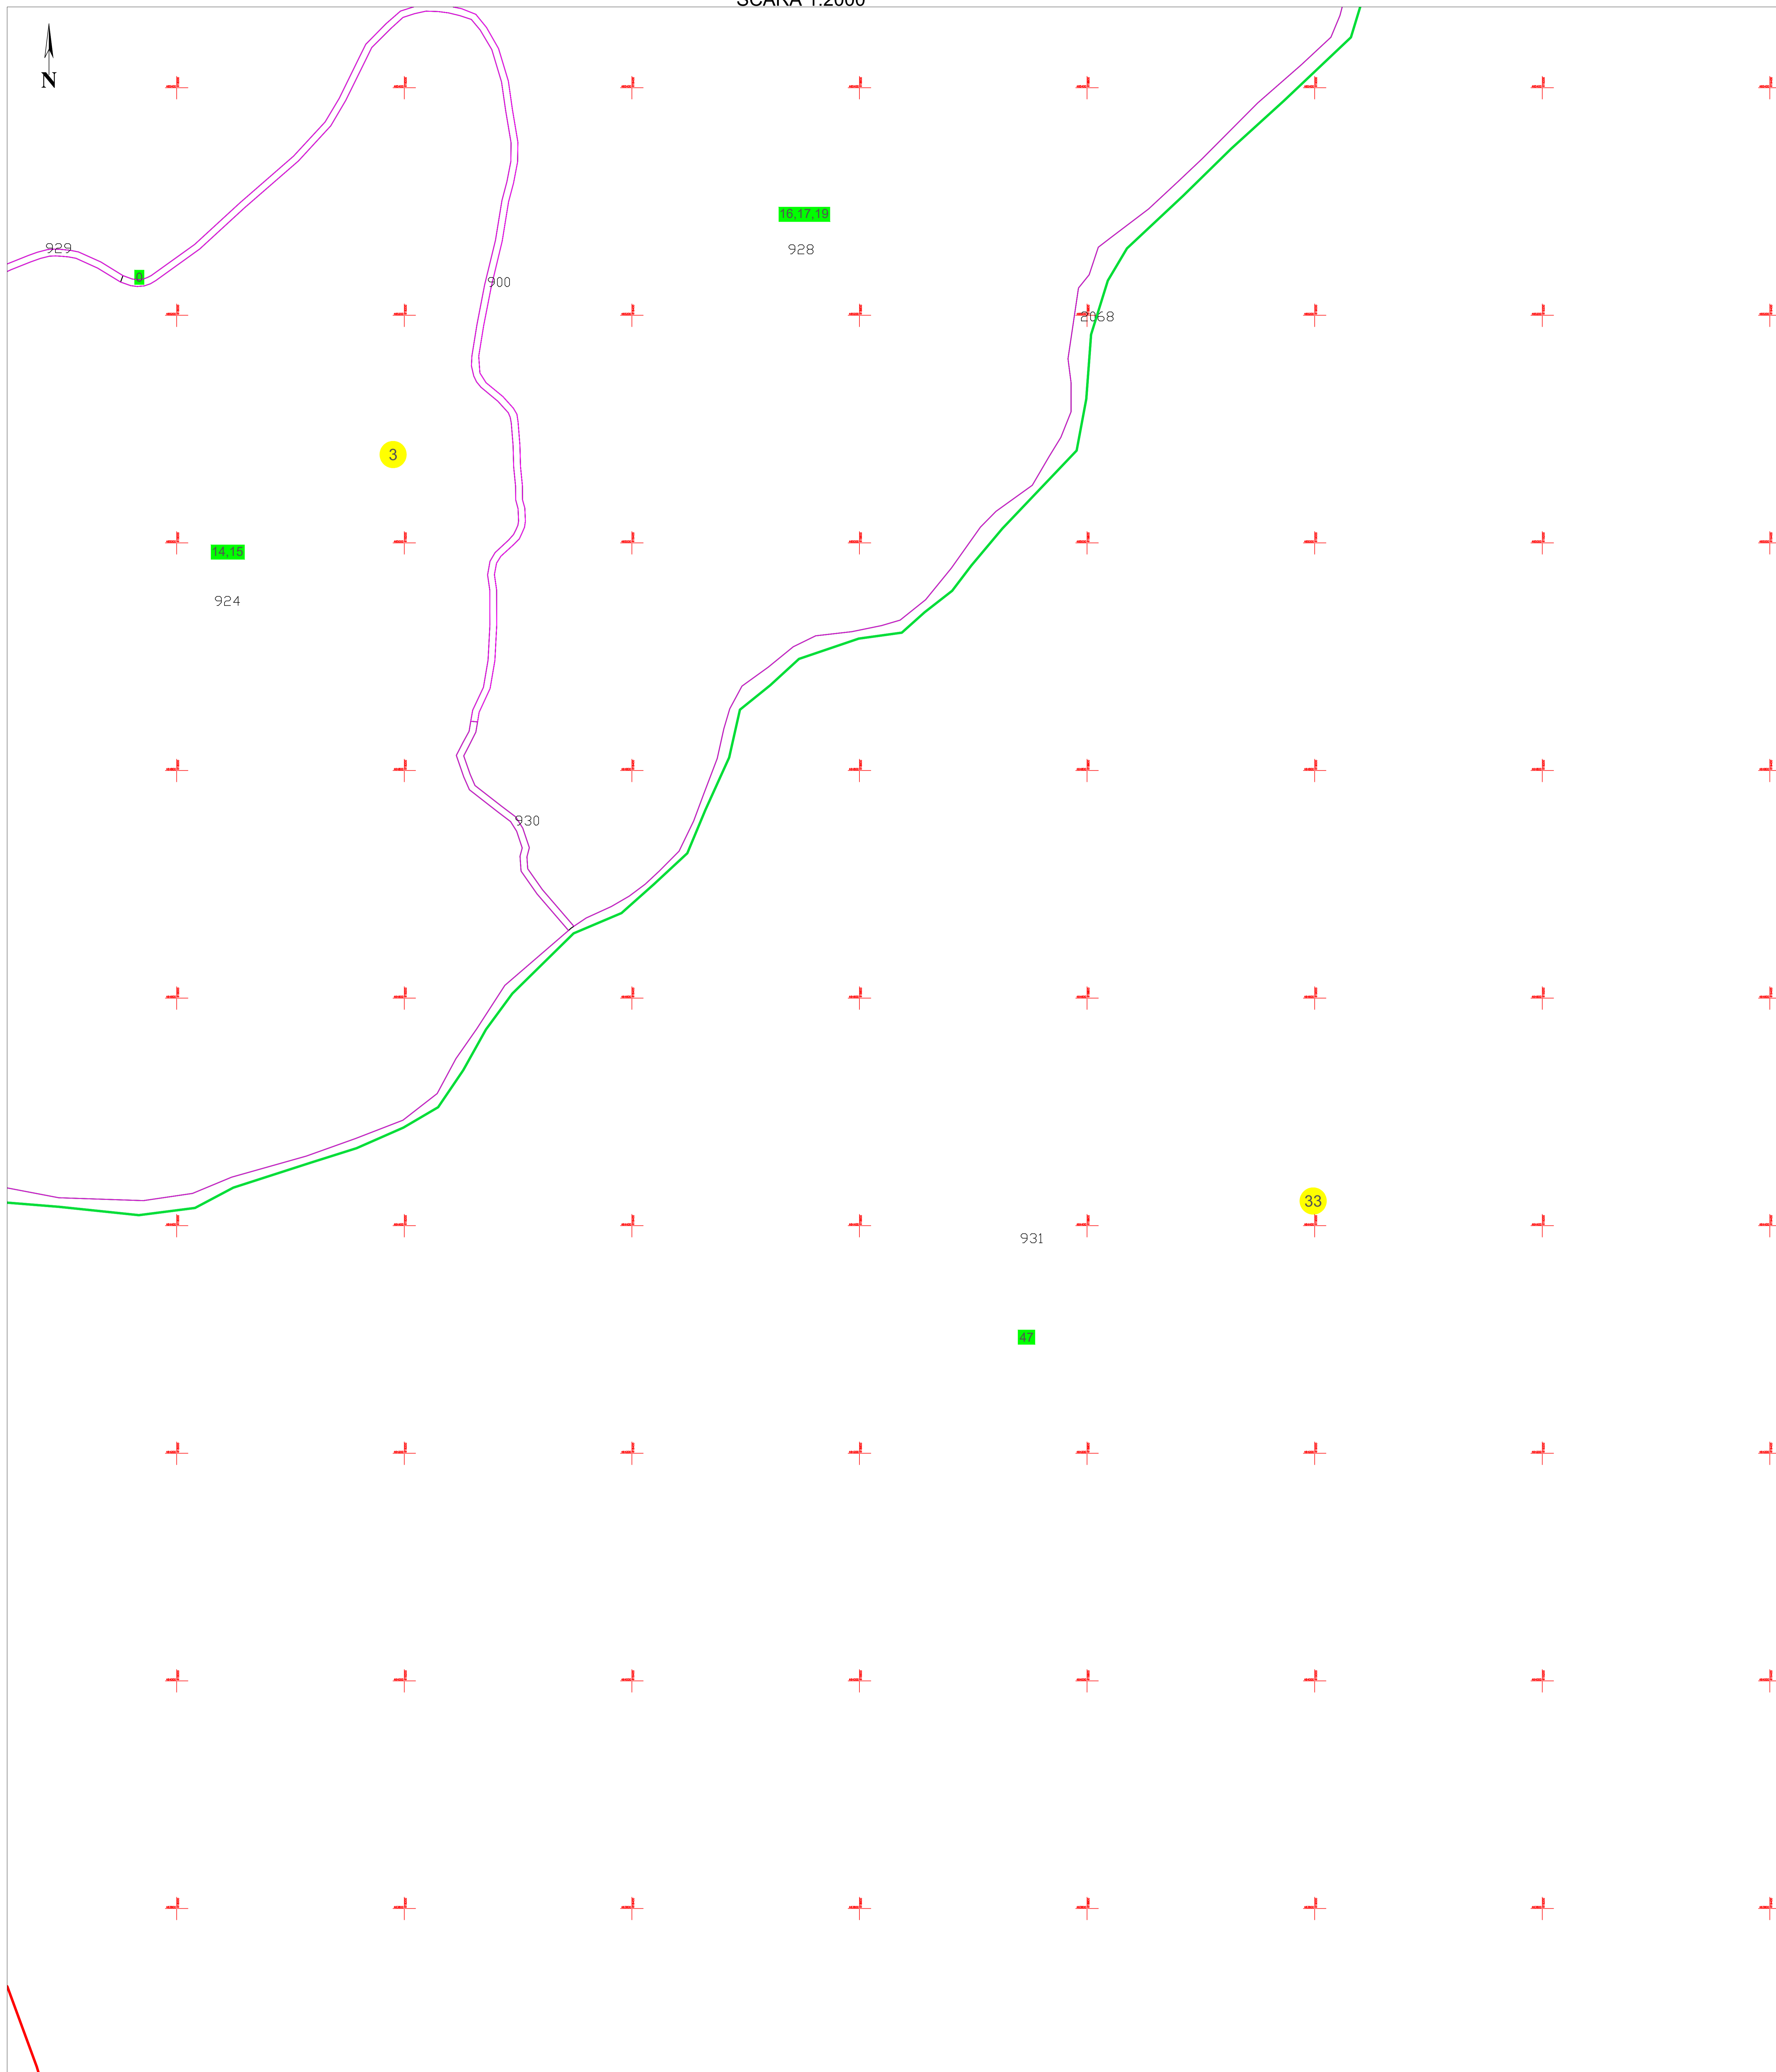

PLAN CADASTRAL
U.A.T. NEREJU, JUDEȚUL VRANCEA
SECTOARELE CADASTRALE 3,33
 SCARA 1:2000

Planșa 42
 spre publicare

Schiță cu dispunerea sectoarelor cadastrale

Schema planșelor

LEGENDĂ:

- 138 ID imobil
- DJ 223 Denumire arteră
- 9 Număr sector cadastral
- Număr tarla/cvartal
- Limită UAT
- Limită sector cadastral
- Limită tarla/cvartal
- Limită intravilan
- Limită imobil
- Limită constr. cu caracter permanent