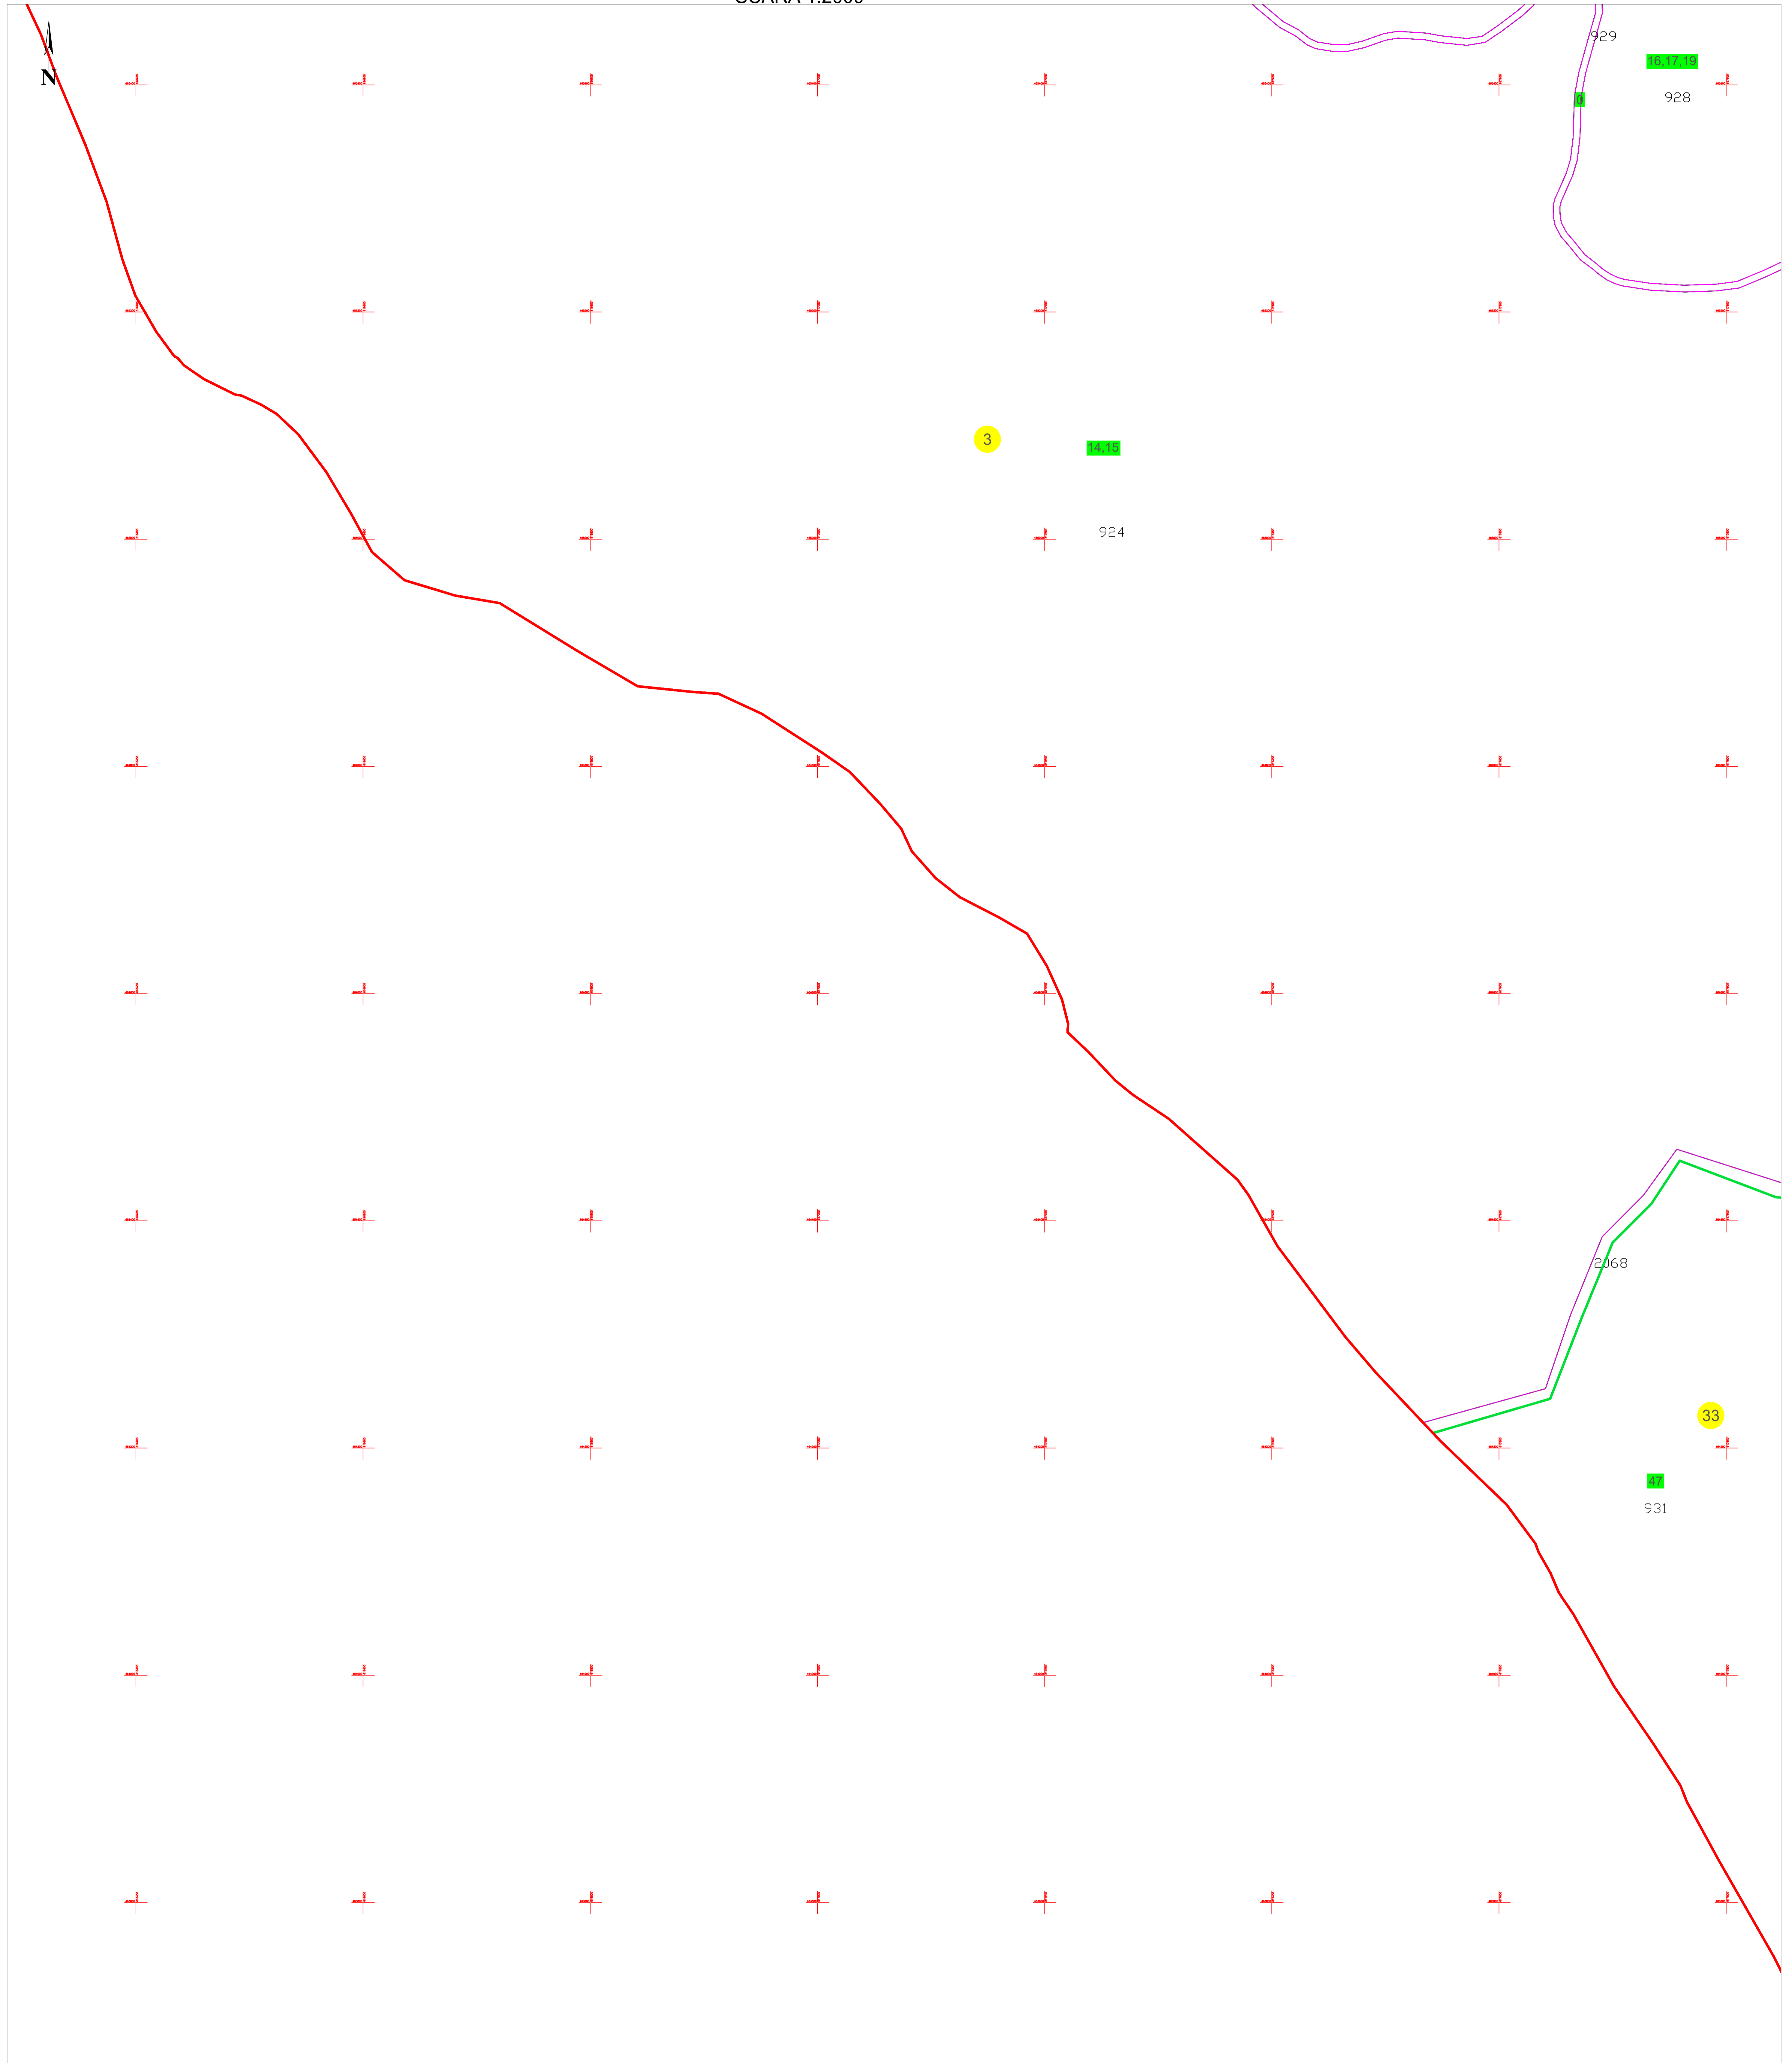

**PLAN CADASTRAL**  
**U.A.T. NEREJU, JUDEȚUL VRANCEA**  
**SECTOARELE CADASTRALE 3,33**  
 SCARA 1:2000

Planșa 41  
 spre publicare

Schiță cu dispunerea sectoarelor cadastrale

Schema planșelor

**LEGENDĂ:**

- 138 ID imobil
- DJ 223 Denumire arteră
-  Număr sector cadastral
-  Număr tarla/cvartal
-  Limită UAT
-  Limită sector cadastral
-  Limită tarla/cvartal
-  Limită intravilan
-  Limită imobil
-  Limită constr. cu caracter permanent