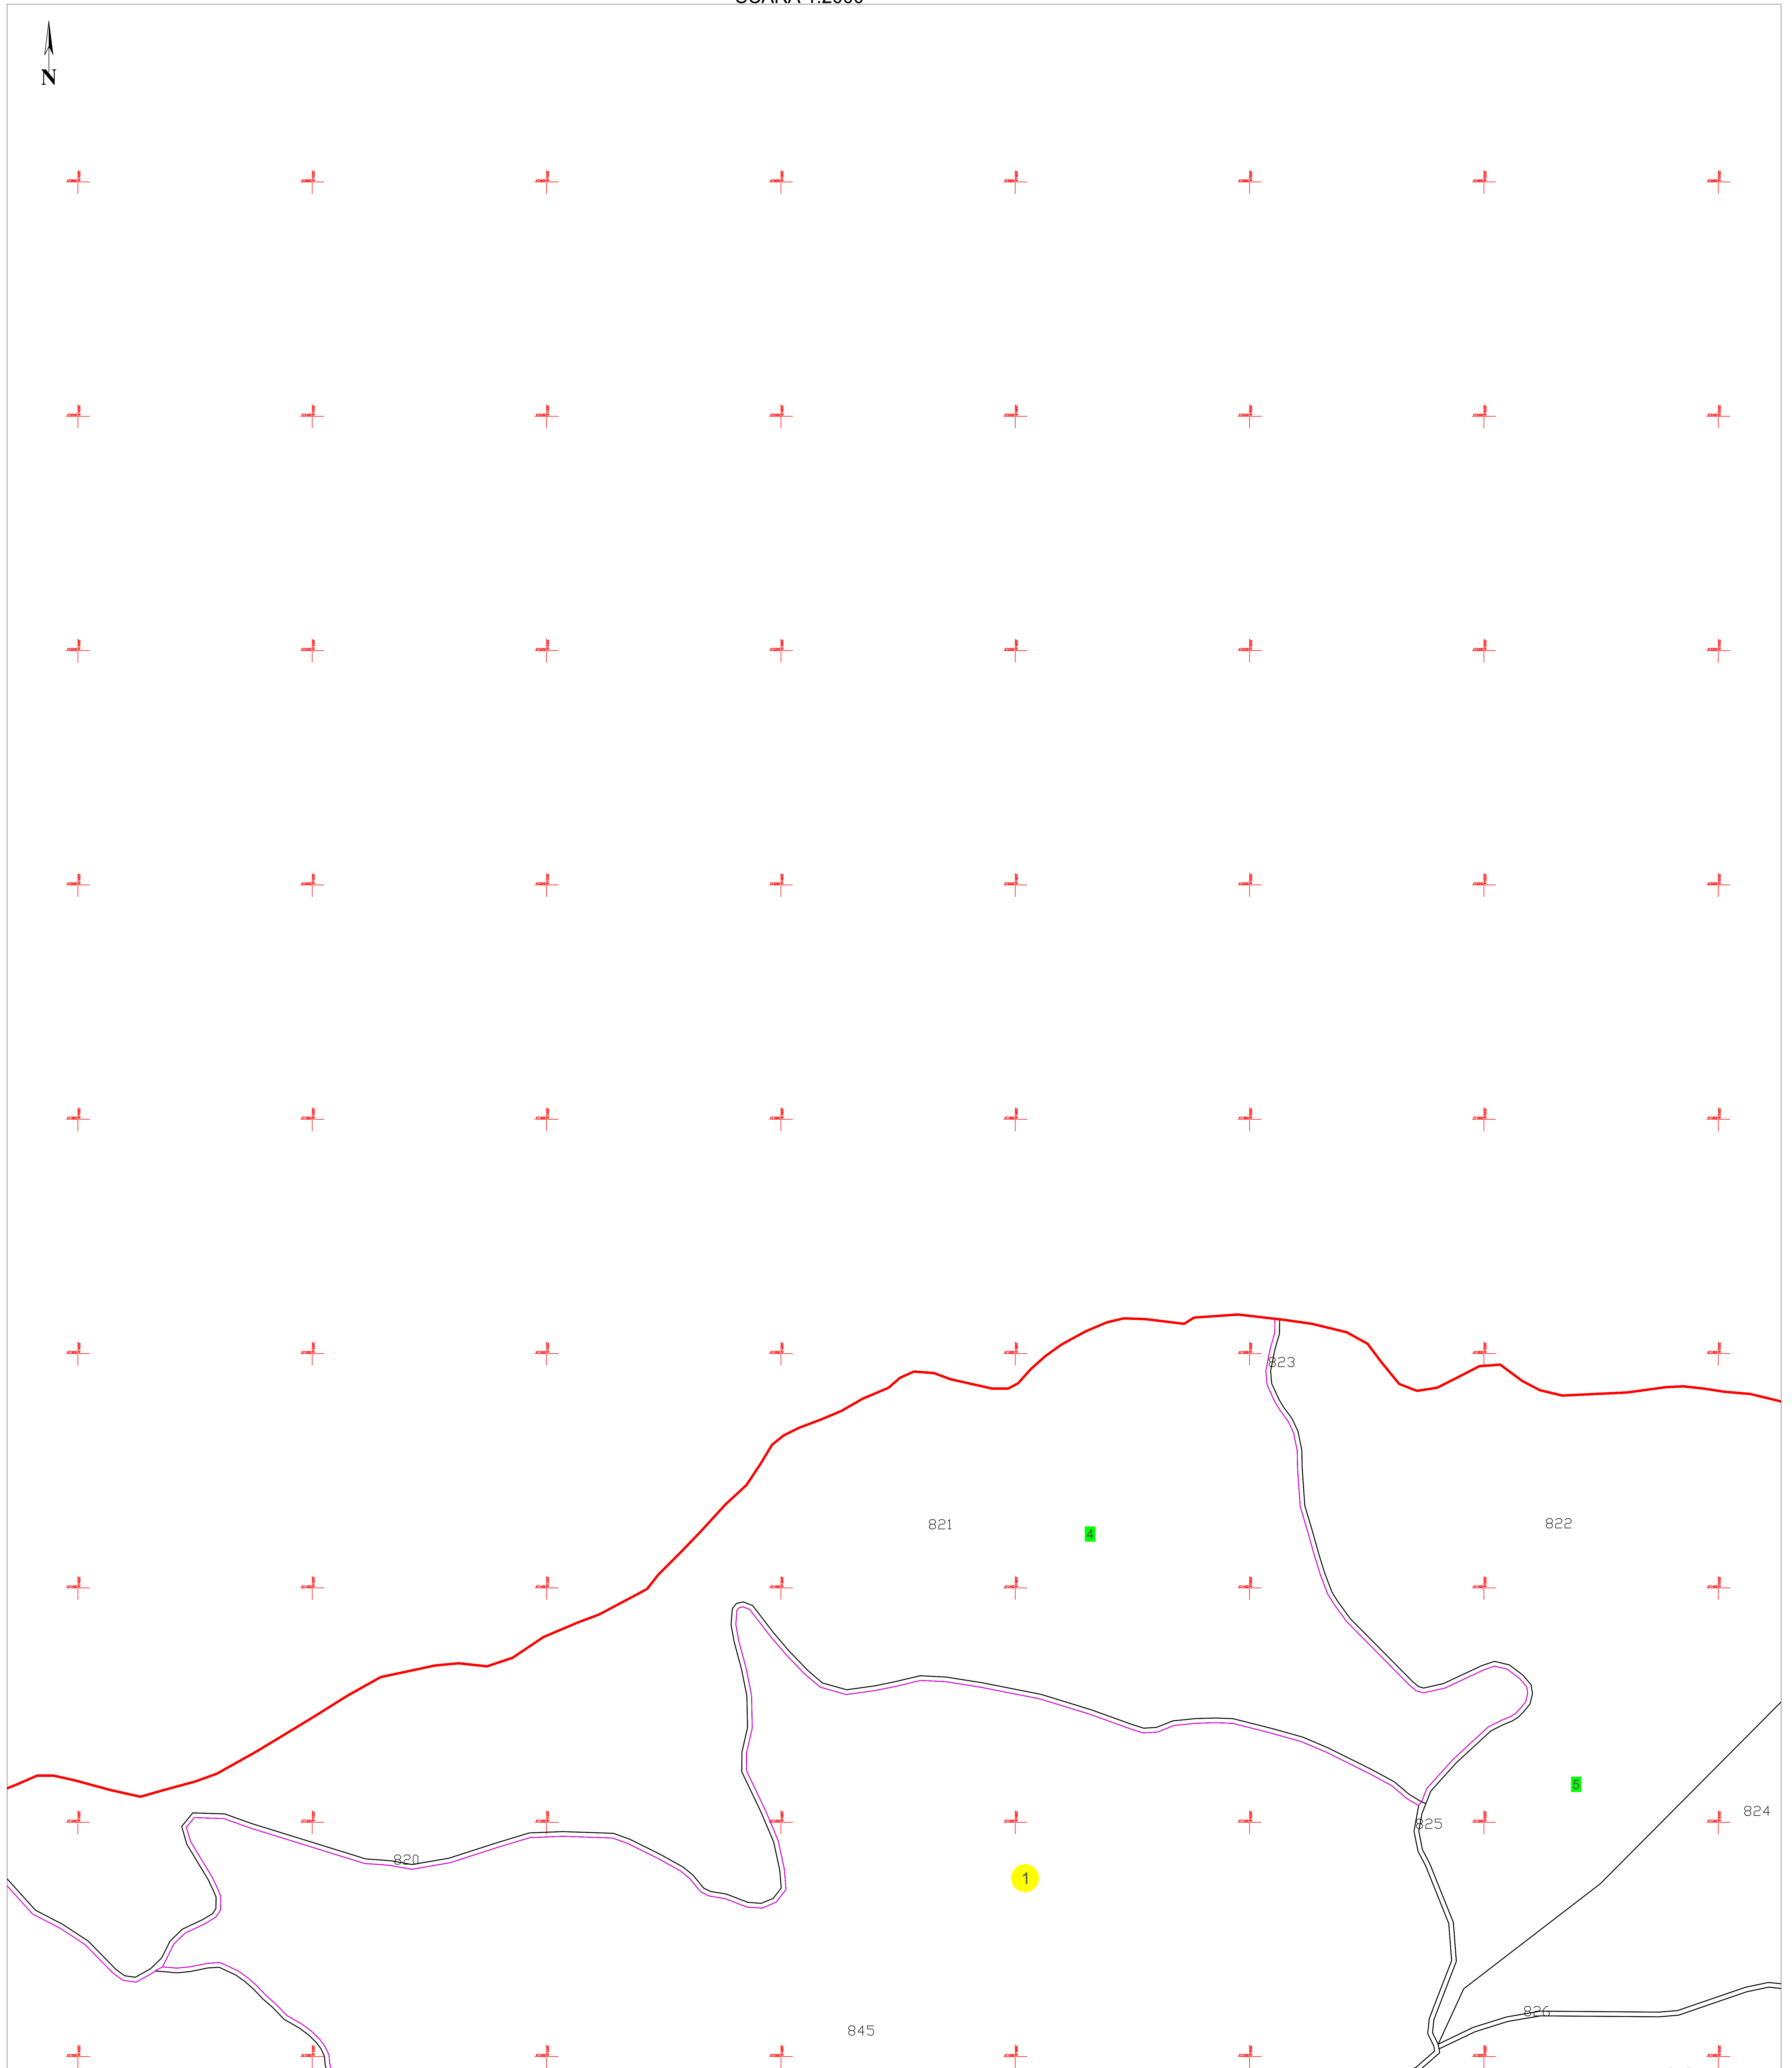

**PLAN CADASTRAL**  
**U.A.T. NEREJU, JUDEȚUL VRANCEA**  
**SECTORUL CADASTRAL 1**  
 SCARA 1:2000

Planșa 4  
 spre publicare

Schiță cu dispunerea sectoarelor cadastrale

Schema planșelor

**LEGENDĂ:**

- 138 ID imobil
- DJ 223 Denumire arteră
- Număr sector cadastral
- Număr tarla/cvartal
- Limită UAT
- Limită sector cadastral
- Limită tarla/cvartal
- Limită intravilan
- Limită imobil
- Limită constr. cu caracter permanent