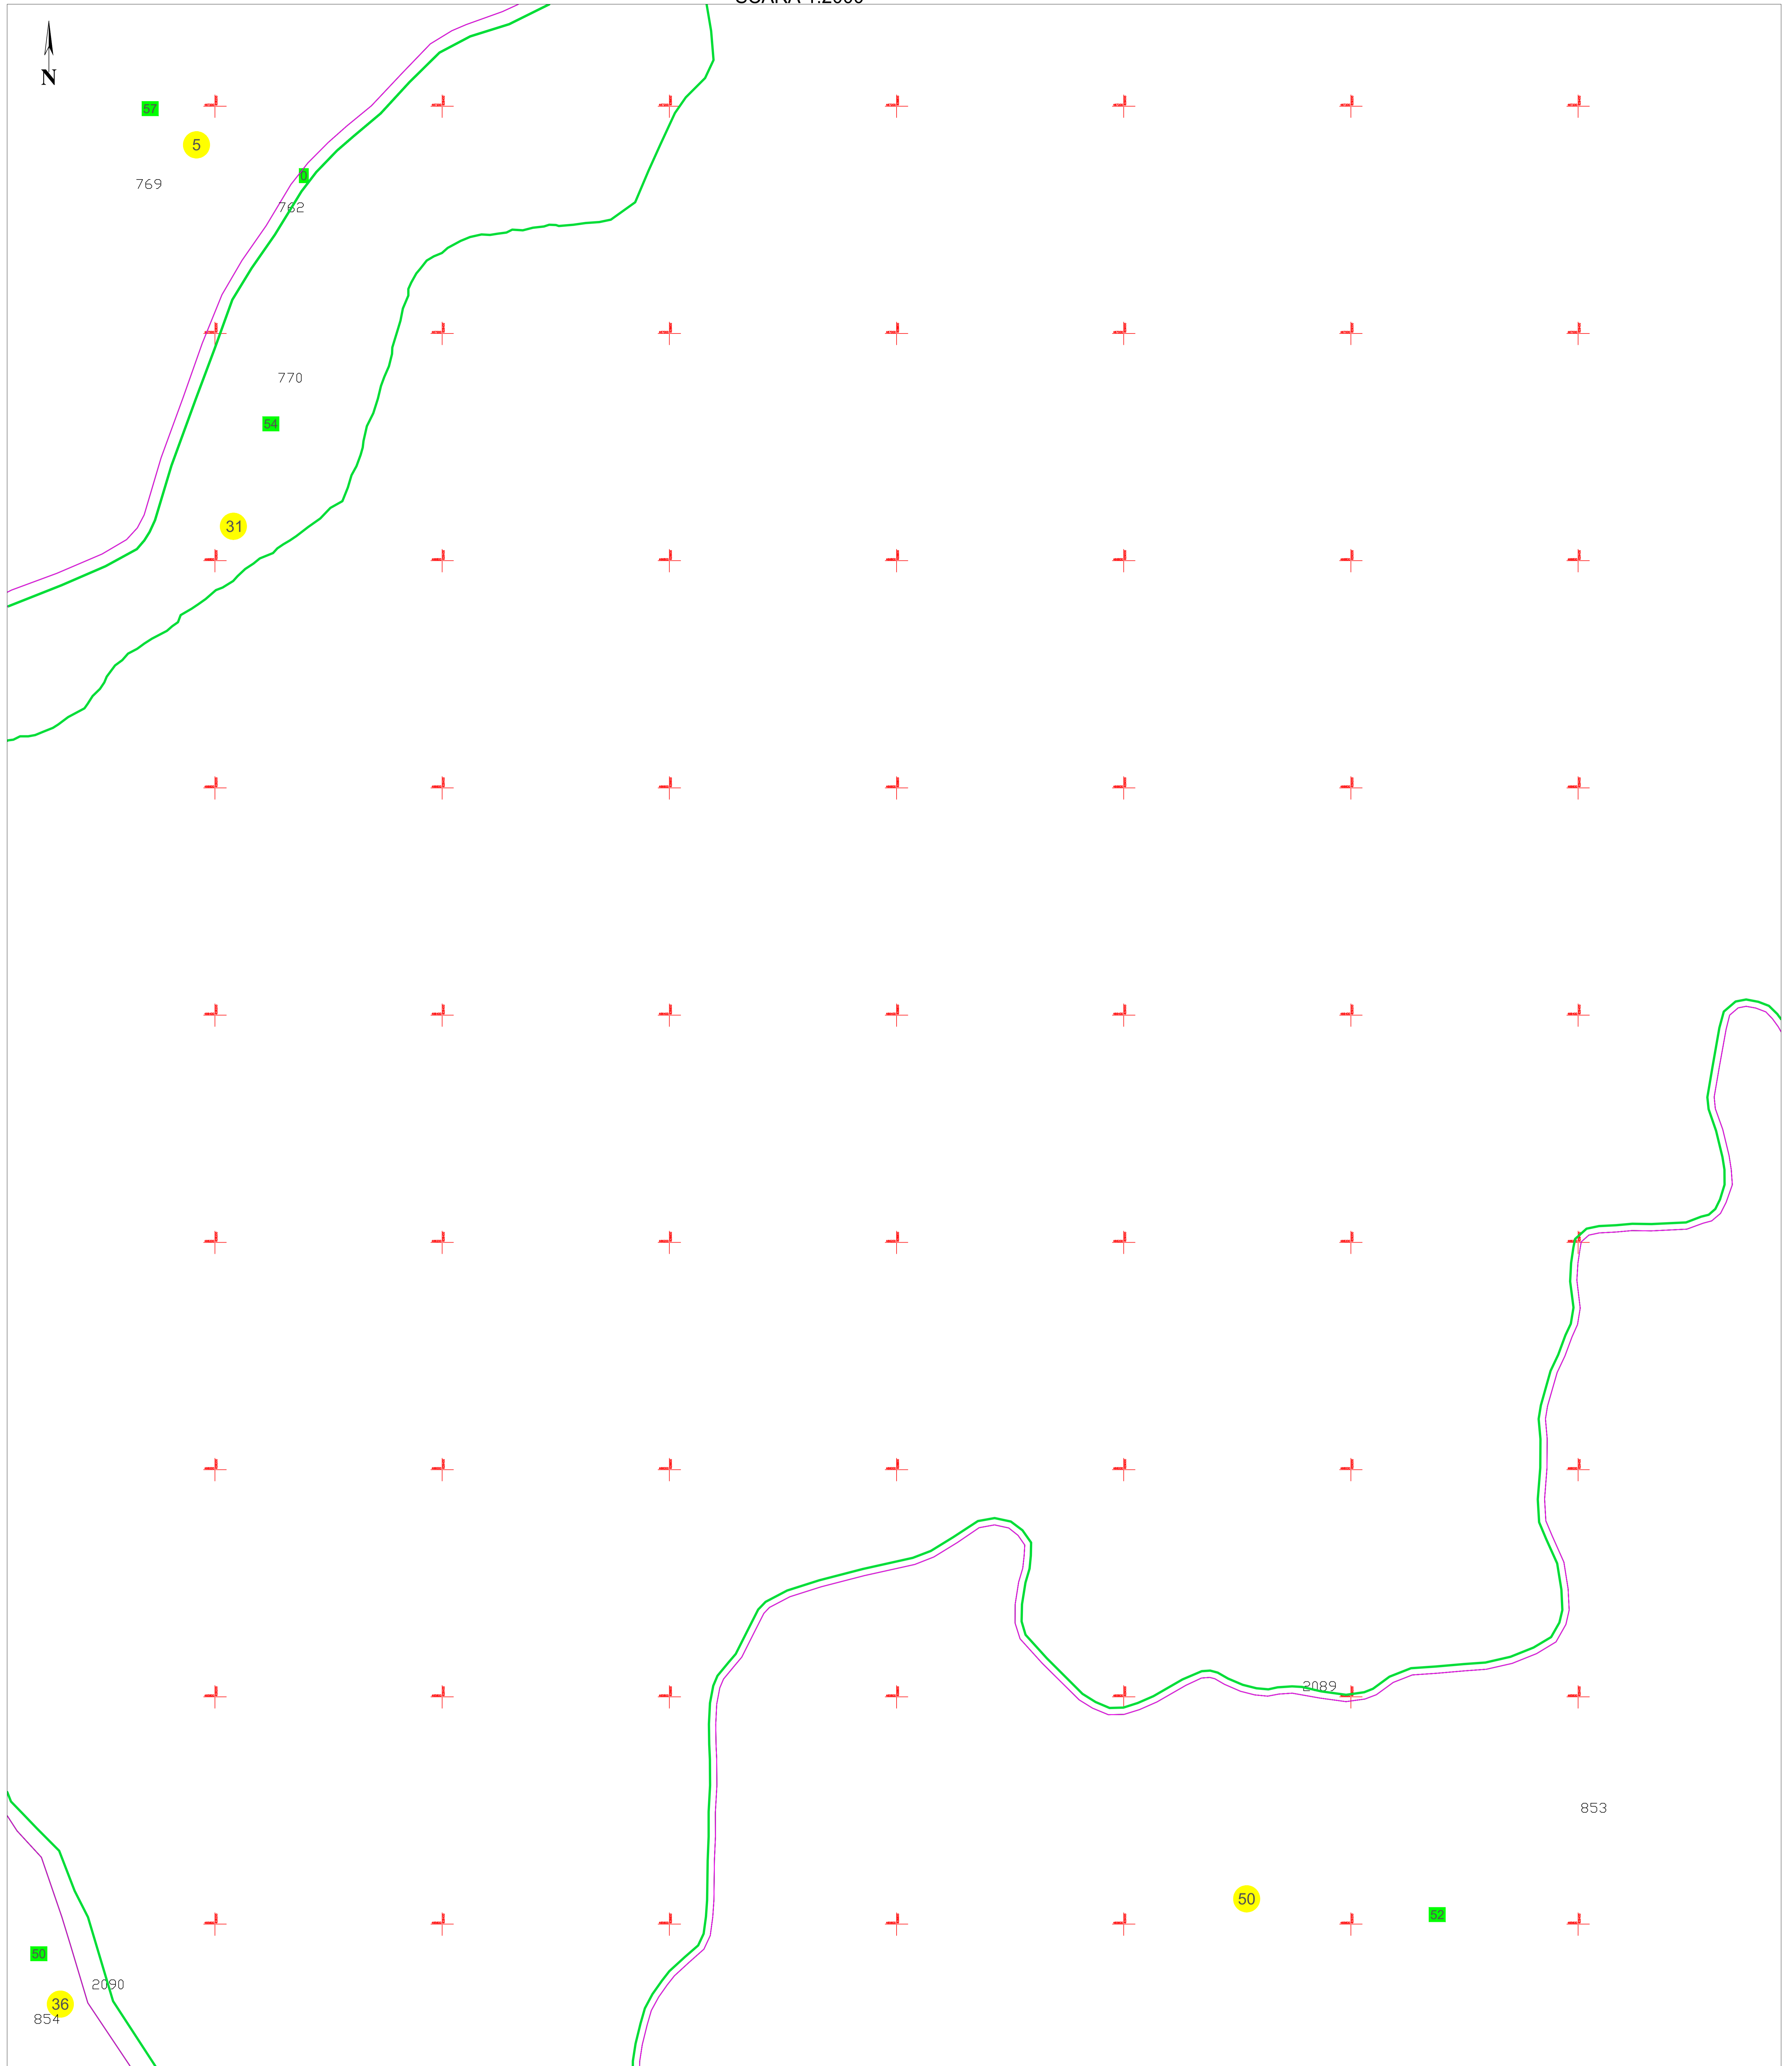

PLAN CADASTRAL
U.A.T. NEREJU, JUDEȚUL VRANCEA
SECTOARELE CADASTRALE 5,31,36,50
 SCARA 1:2000

Planșa 39
 spre publicare

Schiță cu dispunerea sectoarelor cadastrale

Schema planșelor

LEGENDĂ:

- 138 ID imobil
- DJ 223 Denumire arteră
-  Număr sector cadastral
-  Număr tarla/cvartal
-  Limită UAT
-  Limită sector cadastral
-  Limită tarla/cvartal
-  Limită intravilan
-  Limită imobil
-  Limită constr. cu caracter permanent